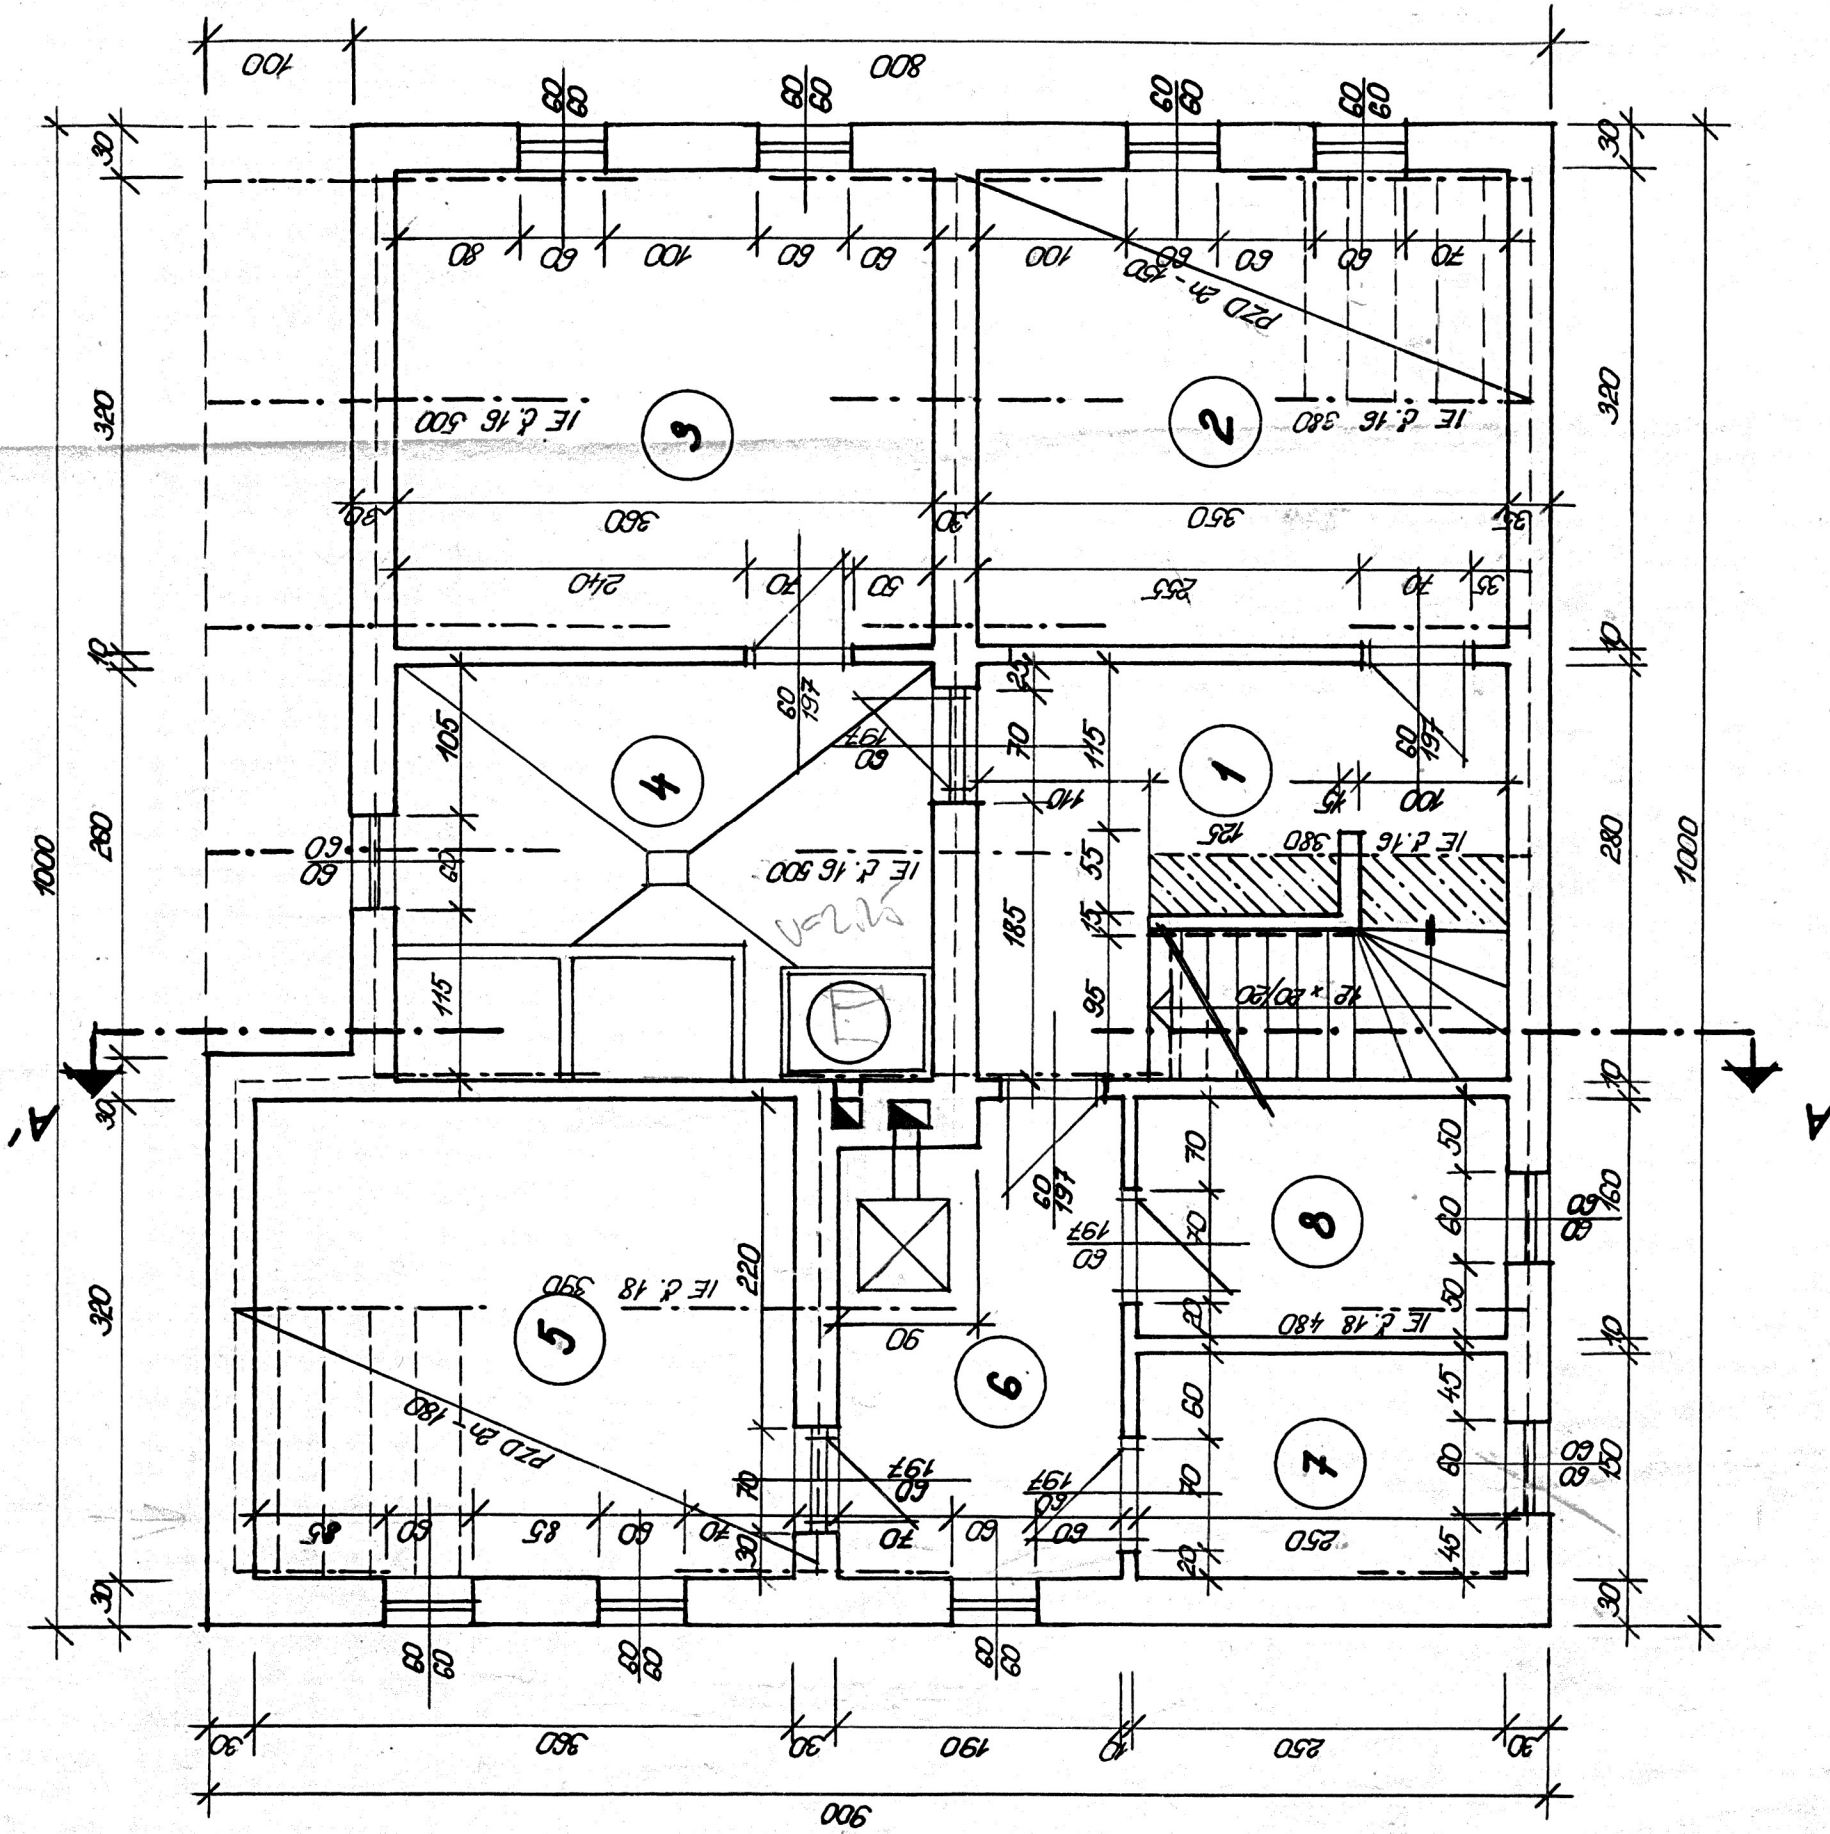

SUTERÉN 1:50

LEGENDA :

Č.	MÍSTNOST	M ²	POZNÁMKA
1	CHODBA	5,6	BET. MAZANINA
2	SKLEP	11,2	— " —
3	SUŠÁRNA	11,5	— " —
4	PRÁDELNA	10,0	— " —
5	UHELNA	7,9	— " —
6	KOTELNA	6,1	— " —
7	SKLEP NA OVOCE	3,8	— " —
8	SKLEP NA ZELENINU	4,0	— " —

SUTERÉN 1:50

ZAHRADNÍ OBYTNÝ ROD. DŮM
 STAVEBNÍK: NECHUTA FR. LULEČ č. 22
 PROJEKTANT: Ing. PÍNOUS JAN, VYSOKÝ - ŠVERMOVA 4
 KRESLIL: Ing. Pínoš Jan

CISTATOJÁ