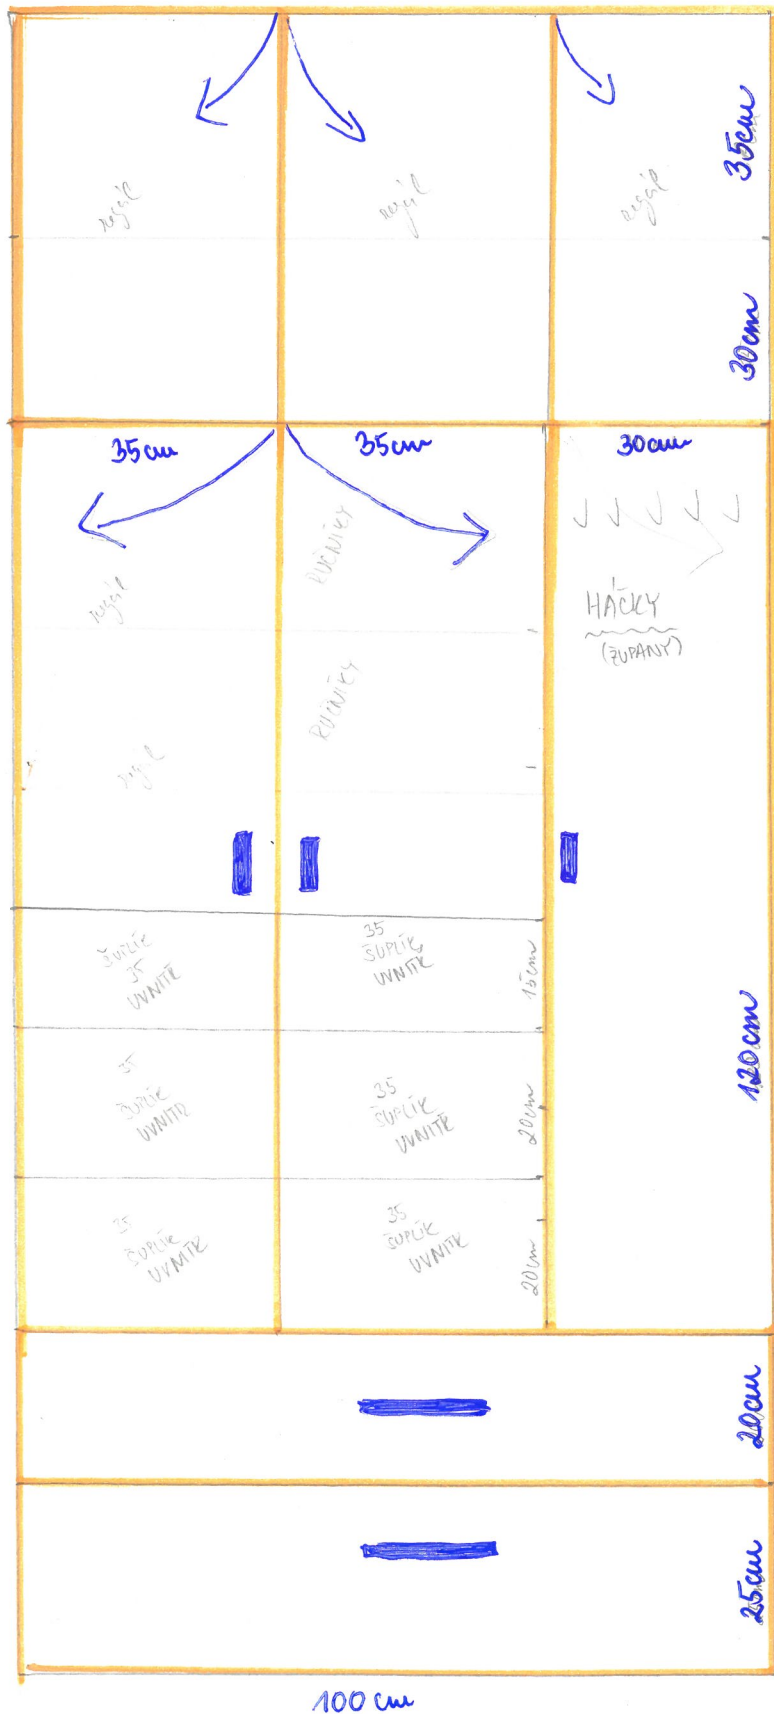

# KOUPELNA - VESTAVENA' SAZBA

hloubka 30cm

← TIP-ON

← 230cm →

← ŠUPLÍK

← ŠUPLÍK