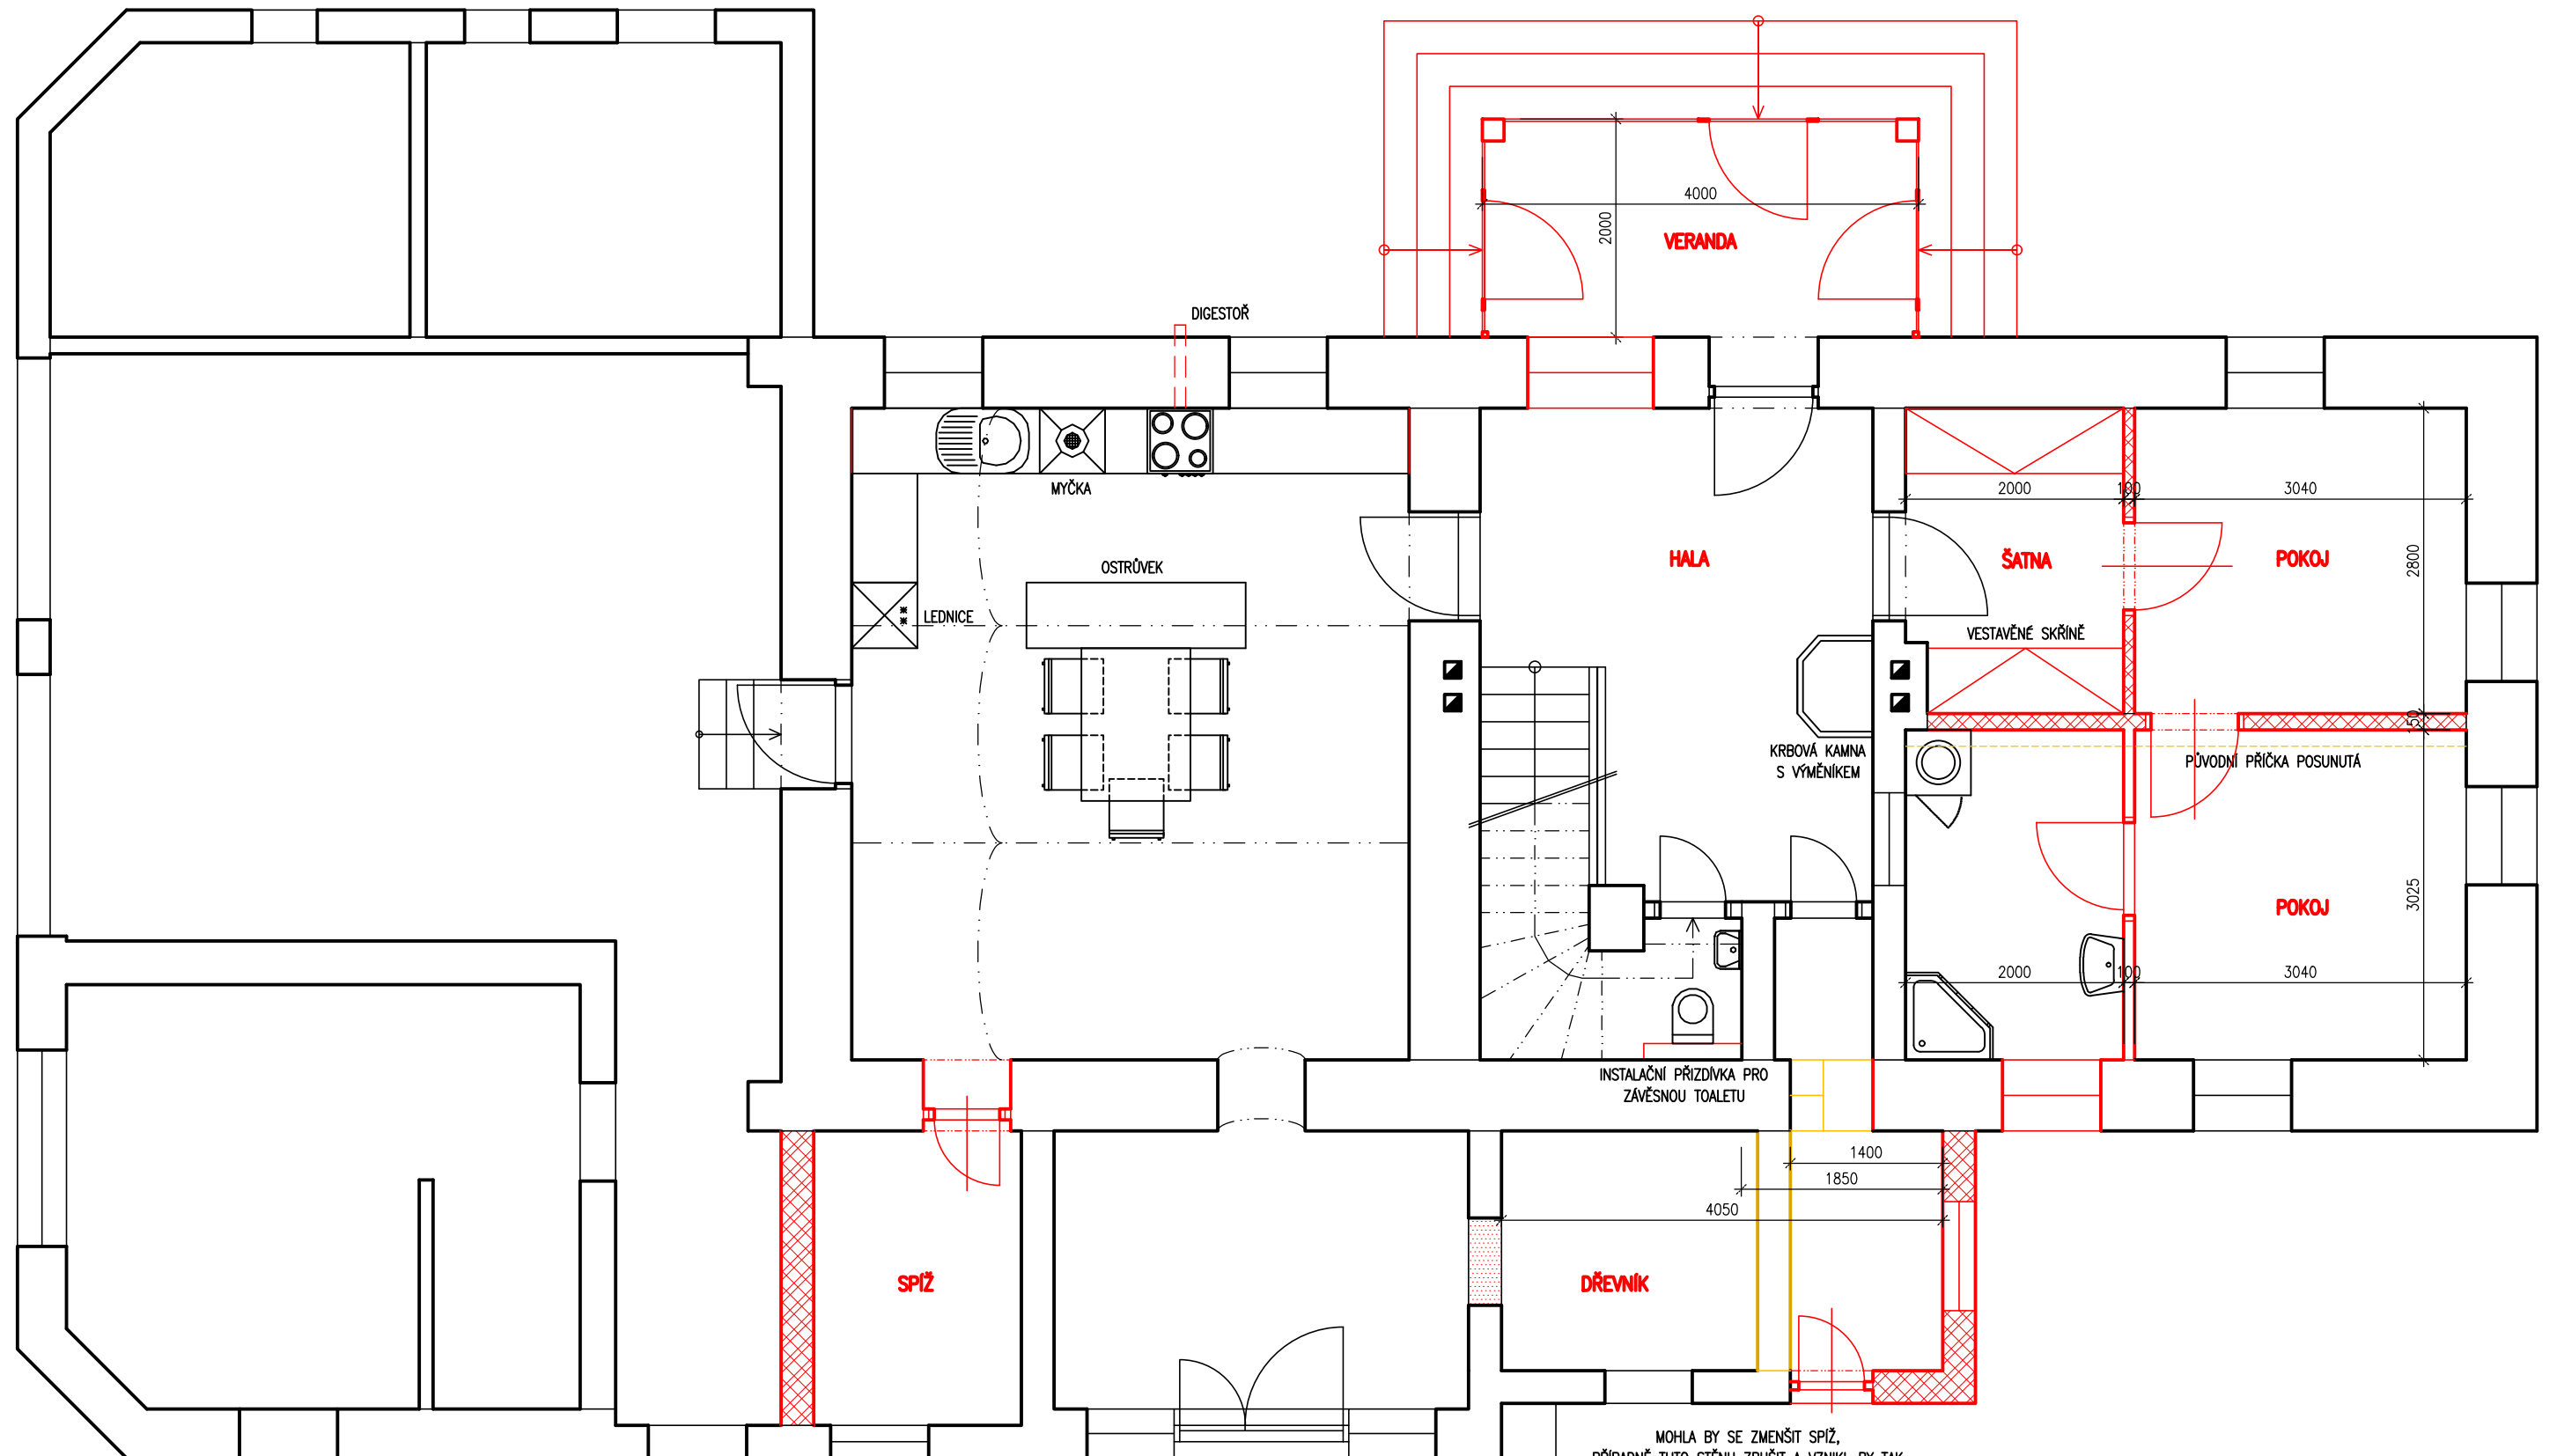

# 1.NP – NOVÝ STAV

MOHLA BY SE ZMENŠIT SPIŽ,  
PŘÍPADNĚ TUTO STĚNU ZRUŠIT A VZNIKL BY TAK  
VĚTŠÍ DŘEVNÍK