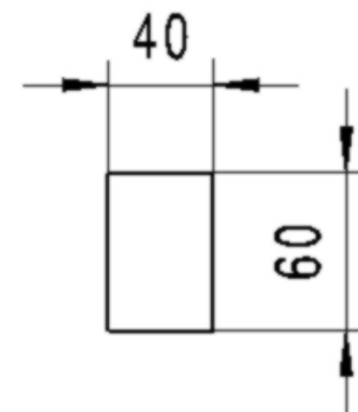

Díl mnohoúhelníku

Materiál: střešní latě 60x40 mm
Povrch: hoblovaný / broušený
24 ks

Falcon – detail dílu

8

Díl mnohoúhelníku

Materiál: střešní latě 60x40 mm
Povrch: hoblovaný / broušený
2 ks

Falcon – detail dílu