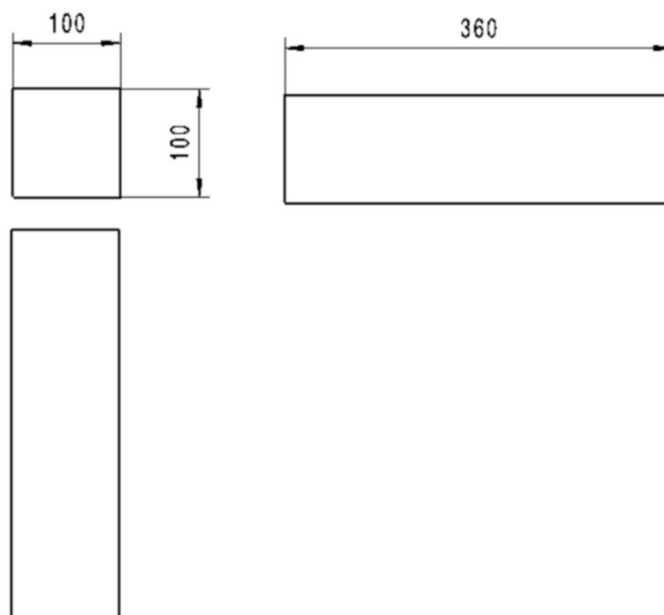

Poř.č.	Název	Počet	Materiál	Délka	Spotřeba v m/m ²	Spotřeba celkem
1	Příčný trámeček lůžka	2 ks	Trámeček 100x100 mm	0,36	1x2m	
2	Podélný trámeček lůžka	2 ks	Trámeček 100x100	1,59	1x2m	
3	Noha lůžka	4 ks	Trámeček 100x100	0,135		5 x 2m hobl. trámky 100x100mm
4	Příčný prst lůžka	4 ks	Trámeček 100x100	0,36	2x2m	
5	Podélný prst lůžka	4 ks	Trámeček 100x100	0,36	1x2m	
6	Deska lůžka	2 ks	Dřevotřísková deska tl.20 mm	0,79x072	2m ²	
7	Díl mnohoúhelníku	24 ks	Střešní lať 60x40 hoblovaná	0,244	6,5m	
8	Díl mnohoúhelníku	2 ks	Střešní lať 60x40 hoblovaná	0,242		
9	Deska mnohoúhelníku	2 ks	Dřevotřísková deska tl.20 mm	0,91x0,91	1m ²	4m ² MDF desky + hrany
10	Vzpěra podélné konstrukce	4 ks	Střešní lať 60x40 hoblovaná	0,244	1m	
11	Lať podélné konstrukce	9 ks	Střešní lať 60x40 hoblovaná	1,61	15m	
12	Výztuha podélné konstrukce	4 ks	Střešní lať 60x40 hoblovaná	1,03	5m	11 x 4m hobl. latě 60x40
13	Vzpěra nosu lodi	12 ks	Střešní lať 60x40 hoblovaná	0,601	9m	
14	Podlaha	1 ks	Dřevotřísková deska tl.20 mm	0,75x0,25	1m ²	
15	Podpěra stolku	1 ks	Střešní lať 60x40 hoblovaná	0,54	1m	
16	Podpěra podlahy	1 ks	Střešní lať 60x40 hoblovaná	0,67	1m	
17	Pomocná vzpěra montáže	2 ks	Střešní lať 60x40 hoblovaná	0,814	2m	
	Total	80 ks				

Falcon – detail dílu

1

Příčný trámek lůžka

Materiál: trámek 100x100 mm
Povrch: hoblovaný/broušený
2 ks

Falcon – detail dílu

2

Podélný trámek lůžka

Materiál: trámek 100x100 mm
Povrch: hoblovaný/broušený
2 ks

Falcon – detail dílu

3

Noha lůžka

Materiál: trámek 100x100 mm
Povrch: hoblovaný/broušený
4 ks

Falcon – detail dílu

4

Příčný prst lůžka

Materiál: trámek 100x100 mm
Povrch: hoblovaný / broušený
4 ks