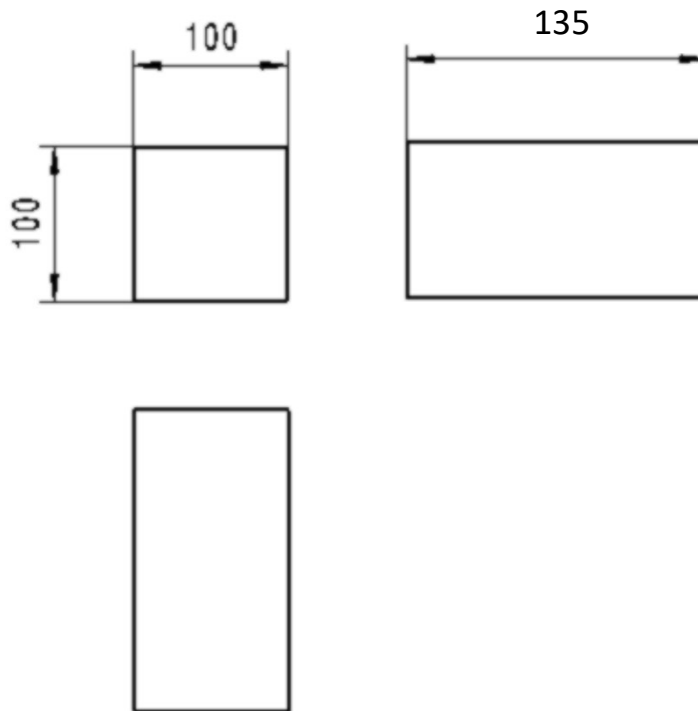

Poř.č.	Název	Počet	Materiál	Délka	Spotřeba v m/m ²	Spotřeba celkem
1	Příčný trámeček lůžka	2 ks	Trámeček 100x100 mm	0,36	1x2m	
2	Podélný trámeček lůžka	2 ks	Trámeček 100x100	1,59	1x2m	
3	Noha lůžka	4 ks	Trámeček 100x100	0,135		5 x 2m hobl. trámky 100x100mm
4	Příčný prst lůžka	4 ks	Trámeček 100x100	0,36	2x2m	
5	Podélný prst lůžka	4 ks	Trámeček 100x100	0,36	1x2m	
6	Deska lůžka	2 ks	Dřevotřísková deska tl.20 mm	0,79x072	2m ²	
7	Díl mnohoúhelníku	24 ks	Střešní lať 60x40 hoblovaná	0,244	6,5m	
8	Díl mnohoúhelníku	2 ks	Střešní lať 60x40 hoblovaná	0,242		
9	Deska mnohoúhelníku	2 ks	Dřevotřísková deska tl.20 mm	0,91x0,91	1m ²	4m ² MDF desky + hrany
10	Vzpěra podélné konstrukce	4 ks	Střešní lať 60x40 hoblovaná	0,244	1m	
11	Lať podélné konstrukce	9 ks	Střešní lať 60x40 hoblovaná	1,61	15m	
12	Výztuha podélné konstrukce	4 ks	Střešní lať 60x40 hoblovaná	1,03	5m	11 x 4m hobl. latě 60x40
13	Vzpěra nosu lodi	12 ks	Střešní lať 60x40 hoblovaná	0,601	9m	
14	Podlaha	1 ks	Dřevotřísková deska tl.20 mm	0,75x0,25	1m ²	
15	Podpěra stolku	1 ks	Střešní lať 60x40 hoblovaná	0,54	1m	
16	Podpěra podlahy	1 ks	Střešní lať 60x40 hoblovaná	0,67	1m	
17	Pomocná vzpěra montáže	2 ks	Střešní lať 60x40 hoblovaná	0,814	2m	
	Total	80 ks				

Falcon – detail dílu

1

Příčný trámek lůžka

Materiál: trámek 100x100 mm
Povrch: hoblovaný/broušený
2 ks

Falcon – detail dílu

2

Podélný trámek lůžka

Materiál: trámek 100x100 mm
Povrch: hoblovaný/broušený
2 ks

Falcon – detail dílu

3

Noha lůžka

Materiál: trámek 100x100 mm
Povrch: hoblovaný/broušený
4 ks

Falcon – detail dílu

4

Příčný prst lůžka

Materiál: trámek 100x100 mm
Povrch: hoblovaný / broušený
4 ks

Sestava příčného a podélného prstu lůžka

Falcon – detail dílu

5

Podélný prst lůžka

Materiál: trámek 100x100 mm
Povrch: hoblovaný / broušený
Barva: bílá matná
4 ks

Sestava příčného a podélného prstu lůžka

Falcon – detail dílu