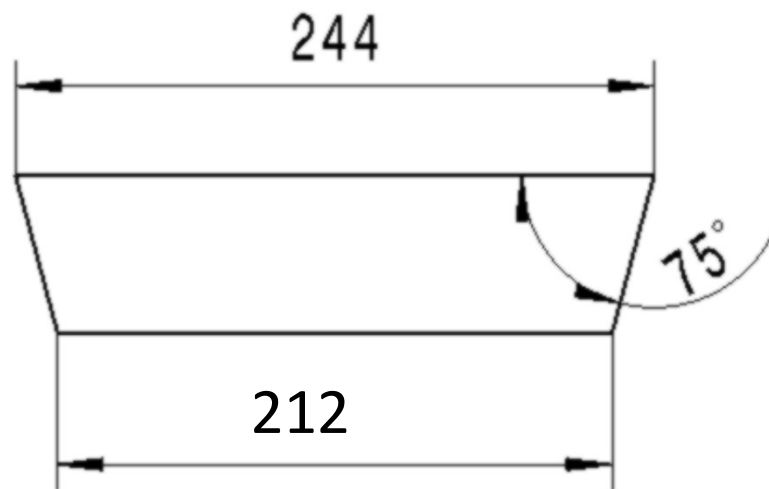

Díl mnohoúhelníku

Materiál: střešní latě 60x40 mm
Povrch: hoblovaný / broušený
24 ks

Falcon – detail dílu

8

Díl mnohoúhelníku

Materiál: střešní latě 60x40 mm
Povrch: hoblovaný / broušený
2 ks

Falcon – detail dílu