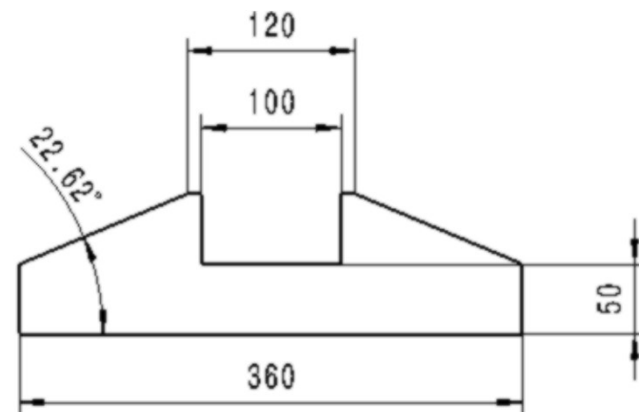

Sestava příčného a podélného prstu lůžka

Falcon – detail dílu

5

Podélný prst lůžka

Materiál: trámek 100x100 mm
Povrch: hoblovaný / broušený
Barva: bílá matná
4 ks

Sestava příčného a podélného prstu lůžka

Falcon – detail dílu