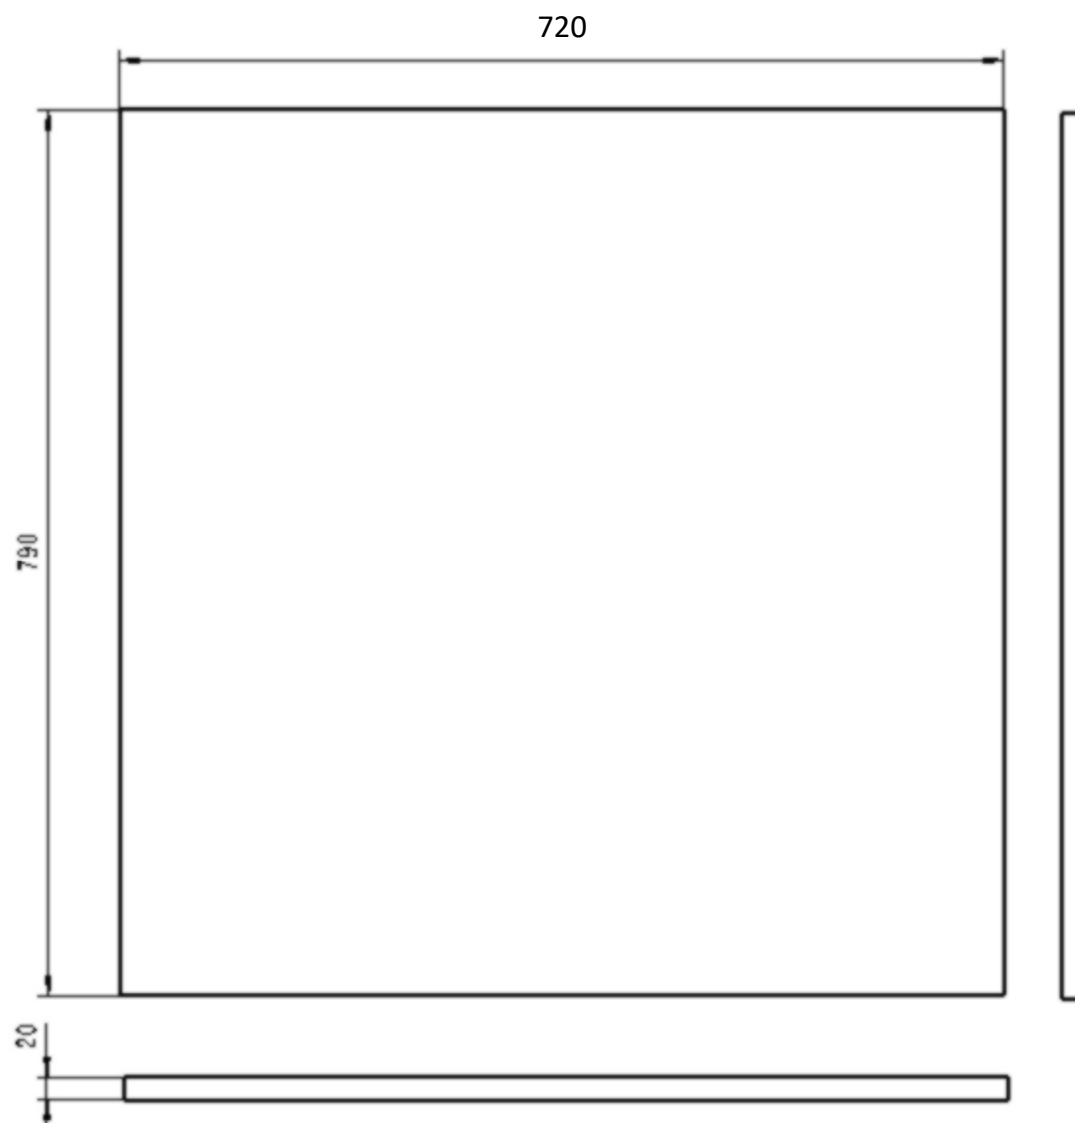

Falcon – detail dílu

6

Deska lůžka

Materiál: MDF deska cca 20 mm

ABS hrany

Barva: bílá

2 ks