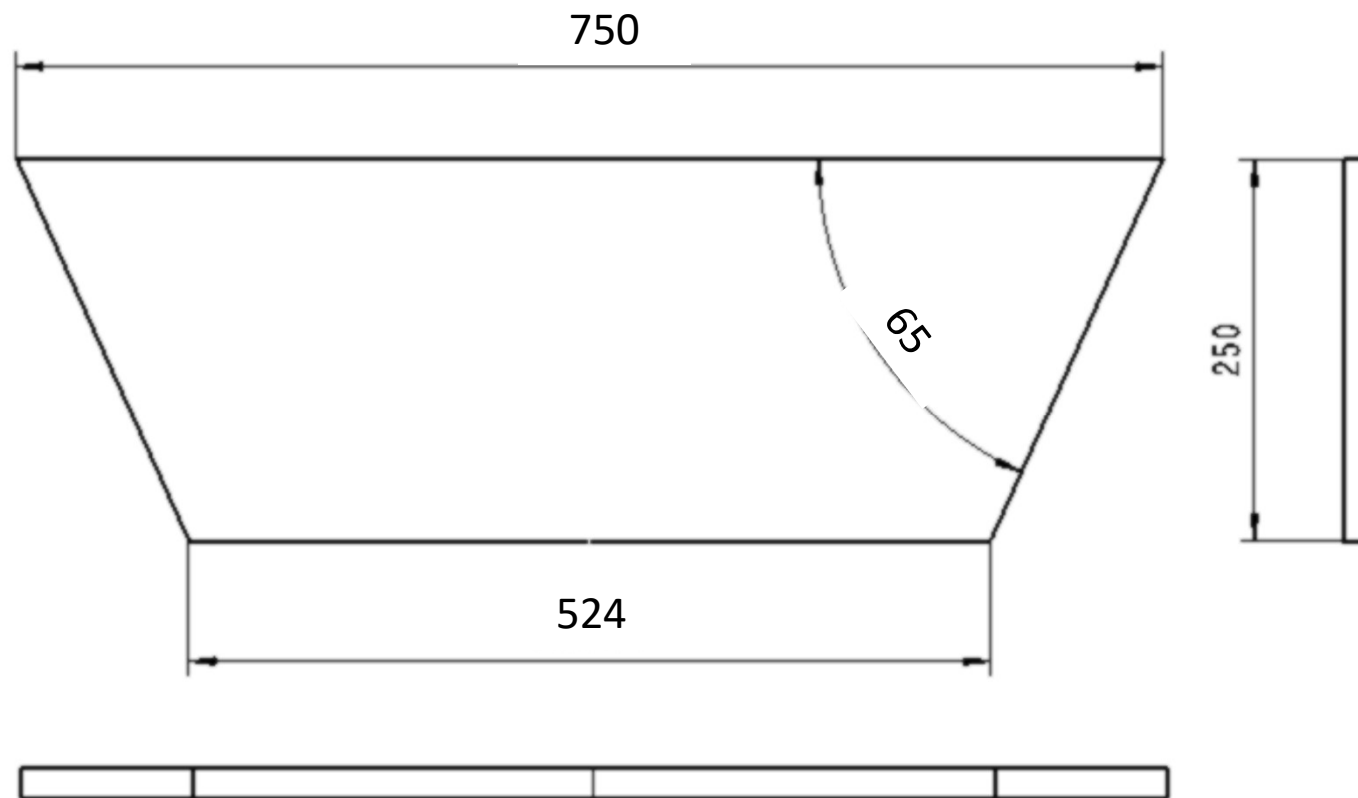

Falcon – detail dílu

14

Podlaha

Materiál: MDF deska 20 mm

ABS hrany

Barva: bílá

1 ks