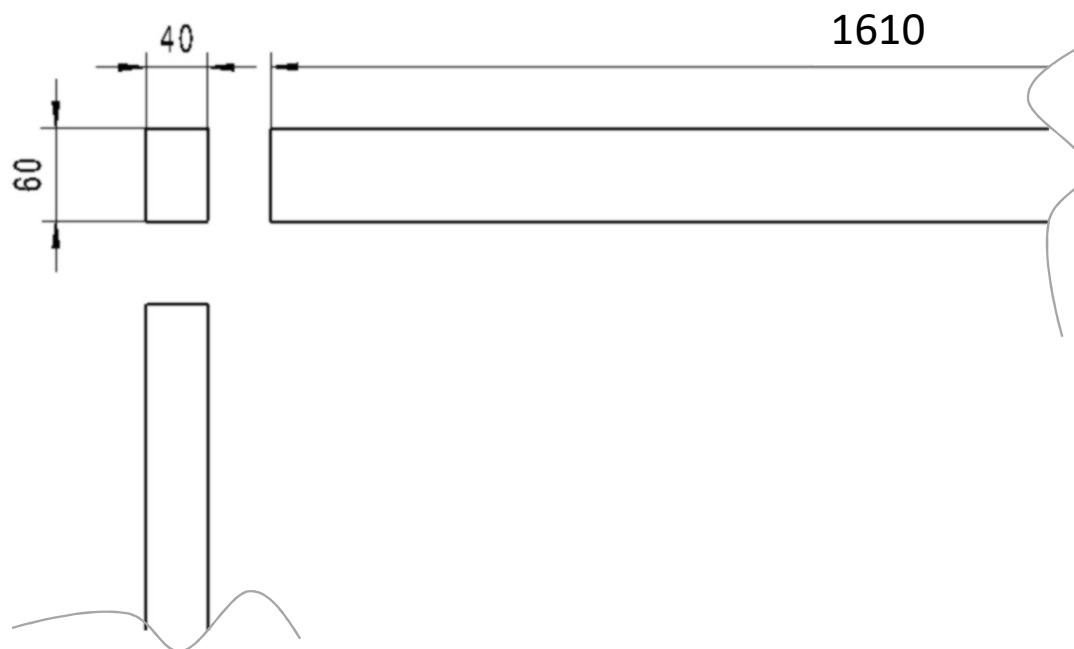

Vzpěra podélné konstrukce

Materiál: střešní latě 60x40 mm
Povrch: hoblovaný / broušený
4 ks

Falcon – detail dílu

11

Lať podélné konstrukce

Materiál: střešní lať 60x40 mm
Povrch: hoblovaný / broušený
9 ks

Falcon – detail dílu