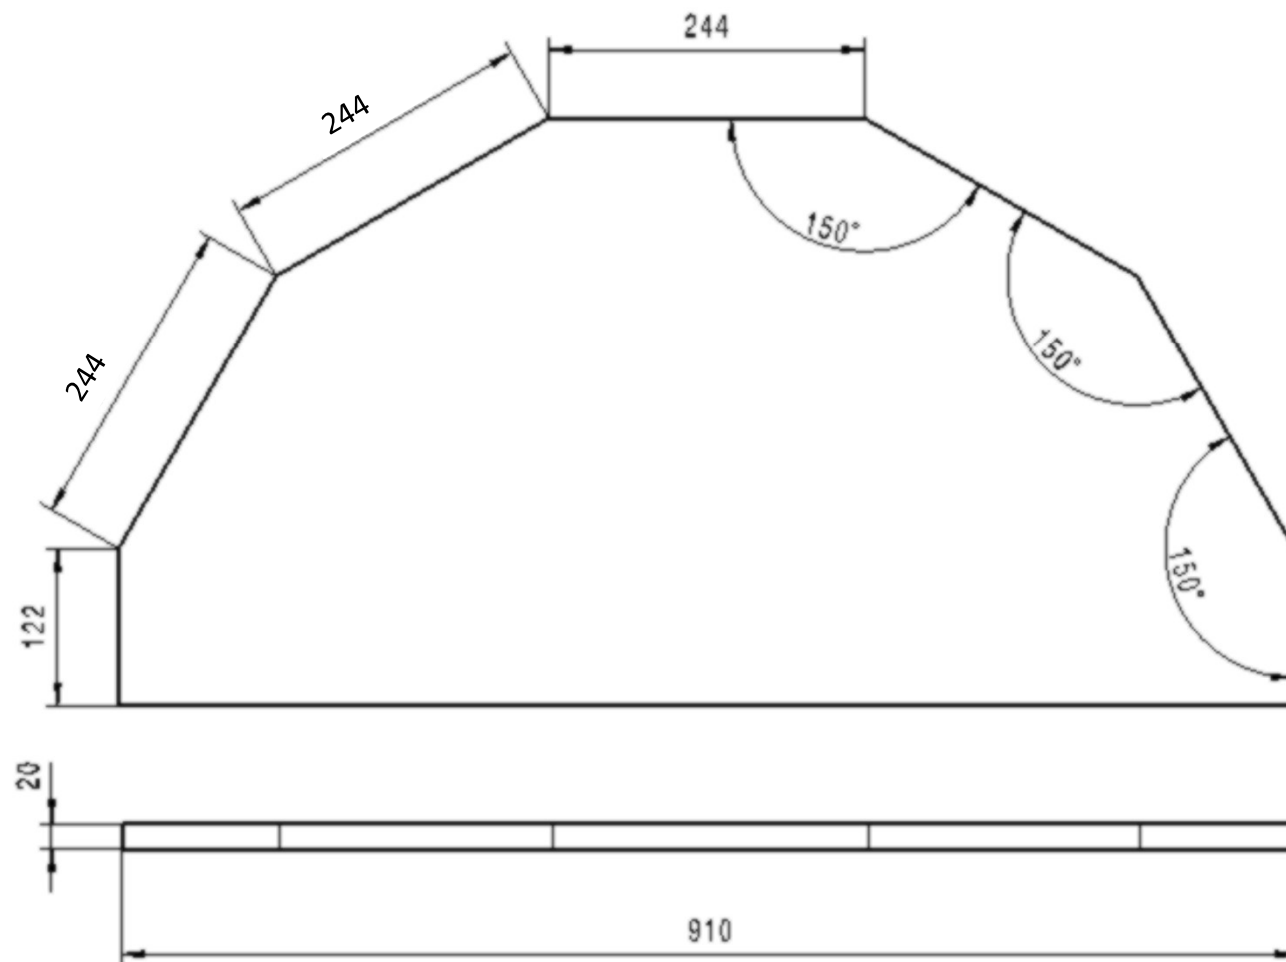

Falcon – detail dílu

9

Deska mnohoúhelníku

Materiál: MDF deska 20 mm

ABS hrany

Barva: bílá

2 ks