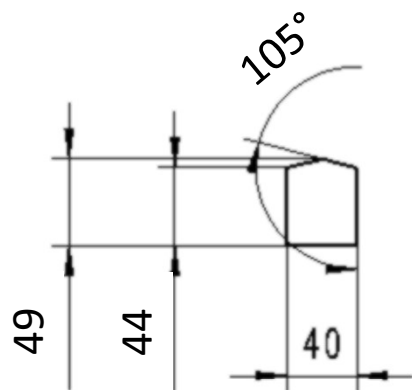

12

Výztuha podélné konstrukce

Materiál: střešní latě 60x40 mm
Povrch: hoblovaný / broušený
4 ks

Falcon – detail dílu

13

Vzpěra nosu lodi

Materiál: střešní latě 60x40 mm
Povrch: hoblovaný / broušený
12 ks

Falcon – detail dílu