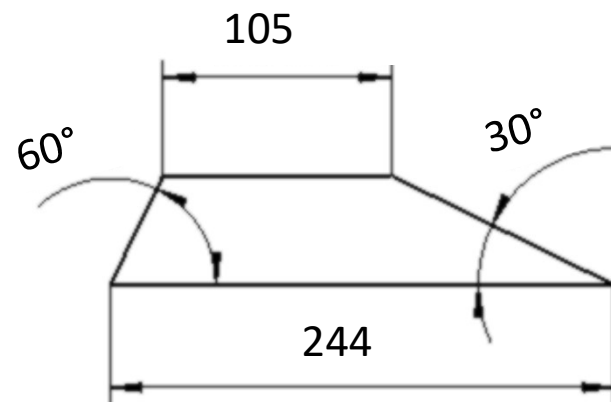

Falcon – detail dílu

10

Vzpěra podélné konstrukce

Materiál: střešní latě 60x40 mm
Povrch: hoblovaný / broušený
4 ks