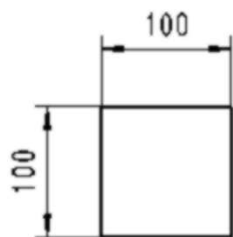

Poř.č.	Název	Počet	Materiál	Délka	Spotřeba v m/m ²	Spotřeba celkem
1	Příčný trámeček lůžka	2 ks	Trámeček 100x100 mm	0,36	1x2m	
2	Podélný trámeček lůžka	2 ks	Trámeček 100x100	1,59	1x2m	
3	Noha lůžka	4 ks	Trámeček 100x100	0,135		5 x 2m hobl. trámky 100x100mm
4	Příčný prst lůžka	4 ks	Trámeček 100x100	0,36	2x2m	
5	Podélný prst lůžka	4 ks	Trámeček 100x100	0,36	1x2m	
6	Deska lůžka	2 ks	Dřevotřísková deska tl.20 mm	0,79x072	2m ²	
7	Díl mnohoúhelníku	24 ks	Střešní lať 60x40 hoblovaná	0,244	6,5m	
8	Díl mnohoúhelníku	2 ks	Střešní lať 60x40 hoblovaná	0,242		
9	Deska mnohoúhelníku	2 ks	Dřevotřísková deska tl.20 mm	0,91x0,91	1m ²	4m ² MDF desky + hrany
10	Vzpěra podélné konstrukce	4 ks	Střešní lať 60x40 hoblovaná	0,244	1m	
11	Lať podélné konstrukce	9 ks	Střešní lať 60x40 hoblovaná	1,61	15m	
12	Výztuha podélné konstrukce	4 ks	Střešní lať 60x40 hoblovaná	1,03	5m	11 x 4m hobl. latě 60x40
13	Vzpěra nosu lodi	12 ks	Střešní lať 60x40 hoblovaná	0,601	9m	
14	Podlaha	1 ks	Dřevotřísková deska tl.20 mm	0,75x0,25	1m ²	
15	Podpěra stolku	1 ks	Střešní lať 60x40 hoblovaná	0,54	1m	
16	Podpěra podlahy	1 ks	Střešní lať 60x40 hoblovaná	0,67	1m	
17	Pomocná vzpěra montáže	2 ks	Střešní lať 60x40 hoblovaná	0,814	2m	
	Total	80 ks				

Falcon – detail dílu

1

Příčný trámek lůžka

Materiál: trámek 100x100 mm
Povrch: hoblovaný/broušený
2 ks

Falcon – detail dílu

2

Podélný trámek lůžka

Materiál: trámek 100x100 mm
Povrch: hoblovaný/broušený
2 ks

Falcon – detail dílu

3

Noha lůžka

Materiál: trámek 100x100 mm
Povrch: hoblovaný/broušený
4 ks

Falcon – detail dílu

4

Příčný prst lůžka

Materiál: trámek 100x100 mm
Povrch: hoblovaný / broušený
4 ks