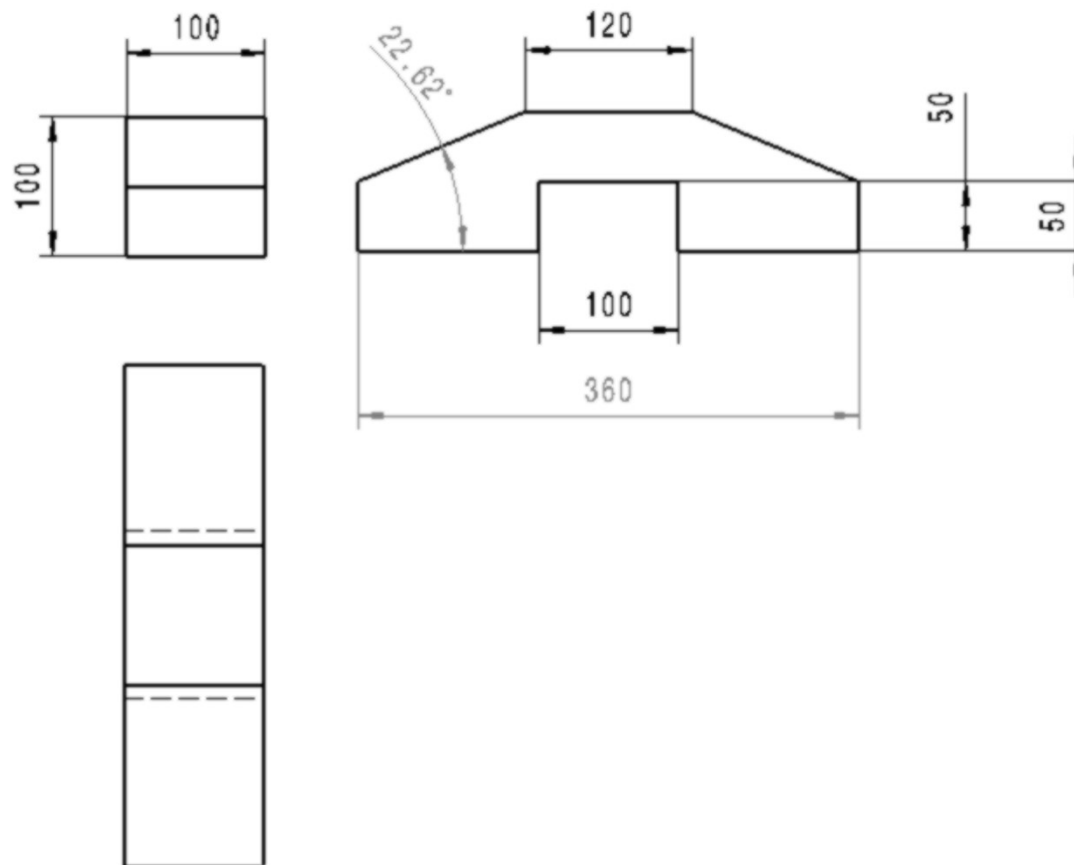

Poř.č.	Název	Počet	Materiál	Délka	Spotřeba v m/m ²	Spotřeba celkem
1	Příčný trámeček lůžka	2 ks	Trámeček 100x100 mm	0,36	1x2m	
2	Podélný trámeček lůžka	2 ks	Trámeček 100x100	1,59	1x2m	
3	Noha lůžka	4 ks	Trámeček 100x100	0,135		5 x 2m hobl. trámky 100x100mm
4	Příčný prst lůžka	4 ks	Trámeček 100x100	0,36	2x2m	
5	Podélný prst lůžka	4 ks	Trámeček 100x100	0,36	1x2m	
6	Deska lůžka	2 ks	Dřevotřísková deska tl.20 mm	0,79x072	2m ²	
7	Díl mnohoúhelníku	24 ks	Střešní lať 60x40 hoblovaná	0,244	6,5m	
8	Díl mnohoúhelníku	2 ks	Střešní lať 60x40 hoblovaná	0,242		
9	Deska mnohoúhelníku	2 ks	Dřevotřísková deska tl.20 mm	0,91x0,91	1m ²	4m ² MDF desky + hrany
10	Vzpěra podélné konstrukce	4 ks	Střešní lať 60x40 hoblovaná	0,244	1m	
11	Lať podélné konstrukce	9 ks	Střešní lať 60x40 hoblovaná	1,61	15m	
12	Výztuha podélné konstrukce	4 ks	Střešní lať 60x40 hoblovaná	1,03	5m	11 x 4m hobl. latě 60x40
13	Vzpěra nosu lodi	12 ks	Střešní lať 60x40 hoblovaná	0,601	9m	
14	Podlaha	1 ks	Dřevotřísková deska tl.20 mm	0,75x0,25	1m ²	
15	Podpěra stolku	1 ks	Střešní lať 60x40 hoblovaná	0,54	1m	
16	Podpěra podlahy	1 ks	Střešní lať 60x40 hoblovaná	0,67	1m	
17	Pomocná vzpěra montáže	2 ks	Střešní lať 60x40 hoblovaná	0,814	2m	
	Total	80 ks				

Falcon – detail dílu

1

Příčný trámek lůžka

Materiál: trámek 100x100 mm
Povrch: hoblovaný/broušený
2 ks

Falcon – detail dílu

2

Podélný trámek lůžka

Materiál: trámek 100x100 mm
Povrch: hoblovaný/broušený
2 ks

Falcon – detail dílu

3

Noha lůžka

Materiál: trámek 100x100 mm
Povrch: hoblovaný/broušený
4 ks

Falcon – detail dílu

4

Příčný prst lůžka

Materiál: trámek 100x100 mm
Povrch: hoblovaný / broušený
4 ks

Sestava příčného a podélného prstu lůžka

Falcon – detail dílu

5

Podélný prst lůžka

Materiál: trámek 100x100 mm
Povrch: hoblovaný / broušený
Barva: bílá matná
4 ks

Sestava příčného a podélného prstu lůžka

Falcon – detail dílu