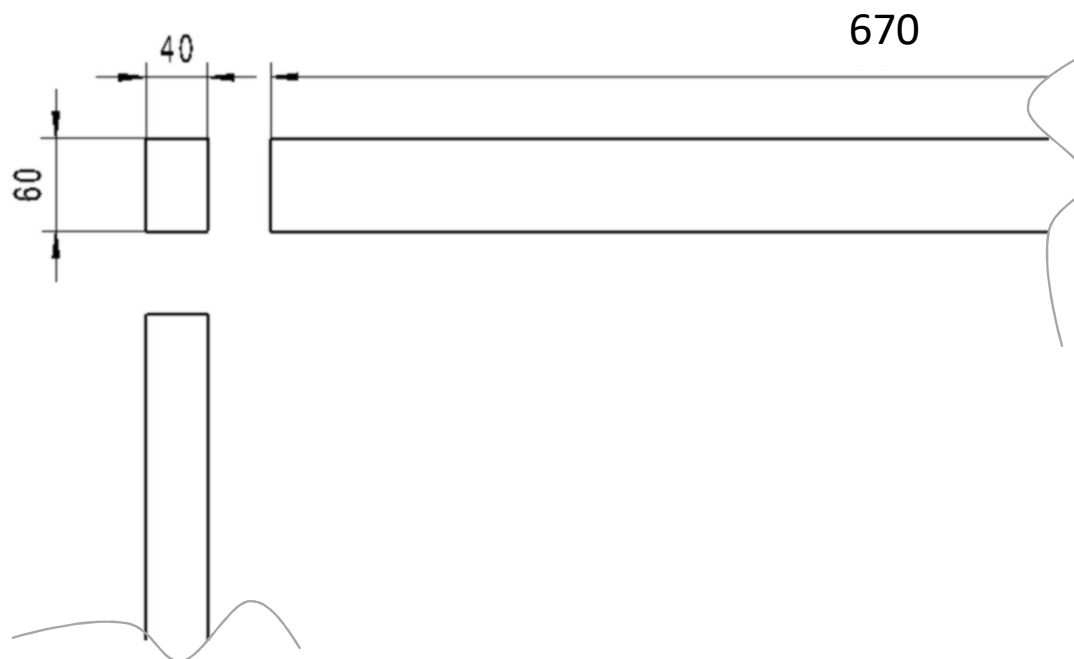

Podpěra stolku

Materiál: střešní latě 60x40 mm
Povrch: hoblovaný / broušený
1 ks

Falcon – detail dílu

16

Podpěra podlahy

Materiál: střešní latě 60x40 mm
Povrch: hoblovaný / broušený
1 ks

Falcon – detail dílu