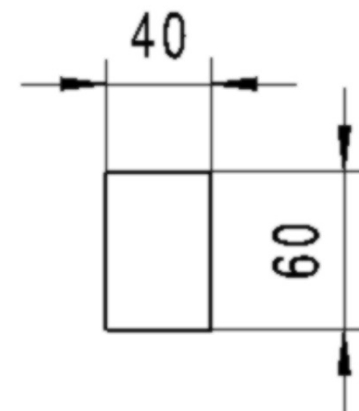

Díl mnohoúhelníku

Materiál: střešní latě 60x40 mm
Povrch: hoblovaný / broušený
24 ks

Falcon – detail dílu

8

Díl mnohoúhelníku

Materiál: střešní latě 60x40 mm
Povrch: hoblovaný / broušený
2 ks

Falcon – detail dílu