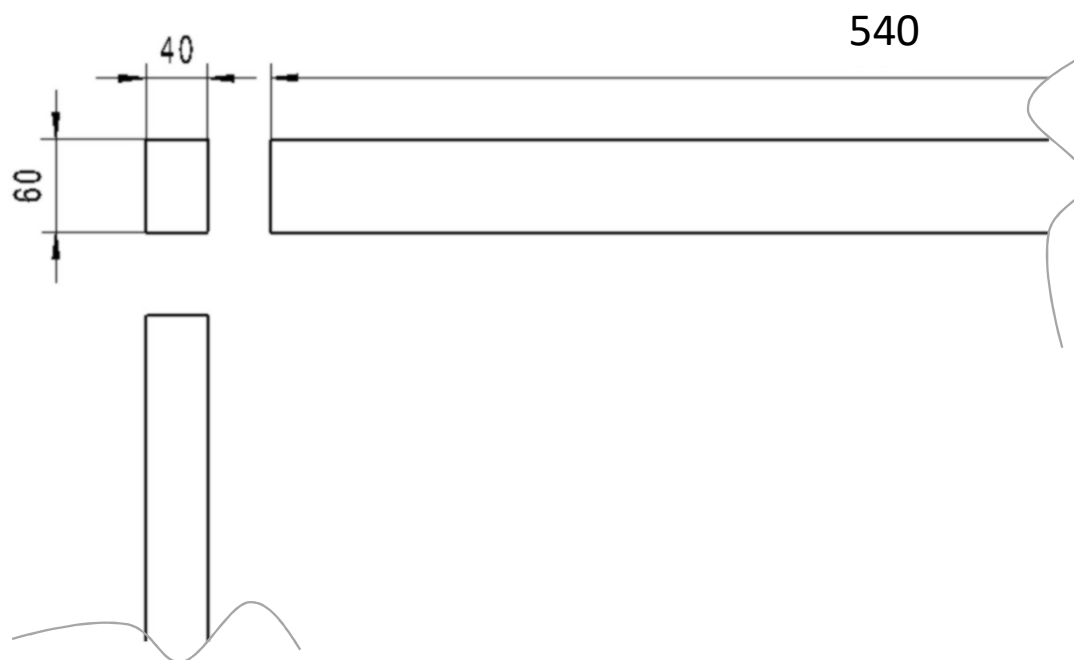

Falcon – detail dílu

15

Podpěra stolku

Materiál: střešní latě 60x40 mm
Povrch: hoblovaný / broušený
1 ks