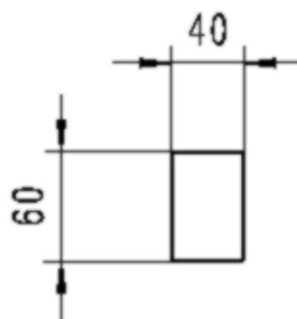

Falcon – detail dílu

10

Vzpěra podélné konstrukce

Materiál: střešní latě 60x40 mm
Povrch: hoblovaný / broušený
4 ks