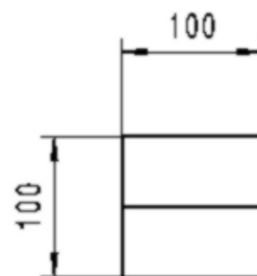

Sestava příčného a podélného prstu lůžka

Falcon – detail dílu

5

Podélný prst lůžka

Materiál: trámek 100x100 mm
Povrch: hoblovaný / broušený
Barva: bílá matná
4 ks

Sestava příčného a podélného prstu lůžka

Falcon – detail dílu