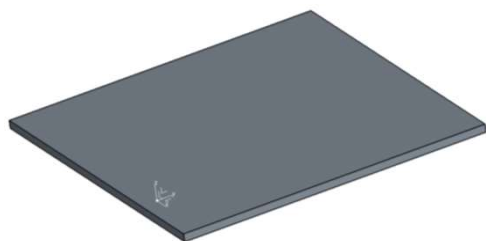

Sestava příčného a podélného prstu lůžka

Falcon – detail dílu

5

Podélný prst lůžka

Materiál: trámek 100x100 mm
Povrch: hoblovaný / broušený
Barva: bílá matná
4 ks

Sestava příčného a podélného prstu lůžka

Falcon – detail dílu

6

Deska lůžka

Materiál: MDF deska cca 20 mm

ABS hrany

Barva: bílá

2 ks

Falcon – detail dílu

7