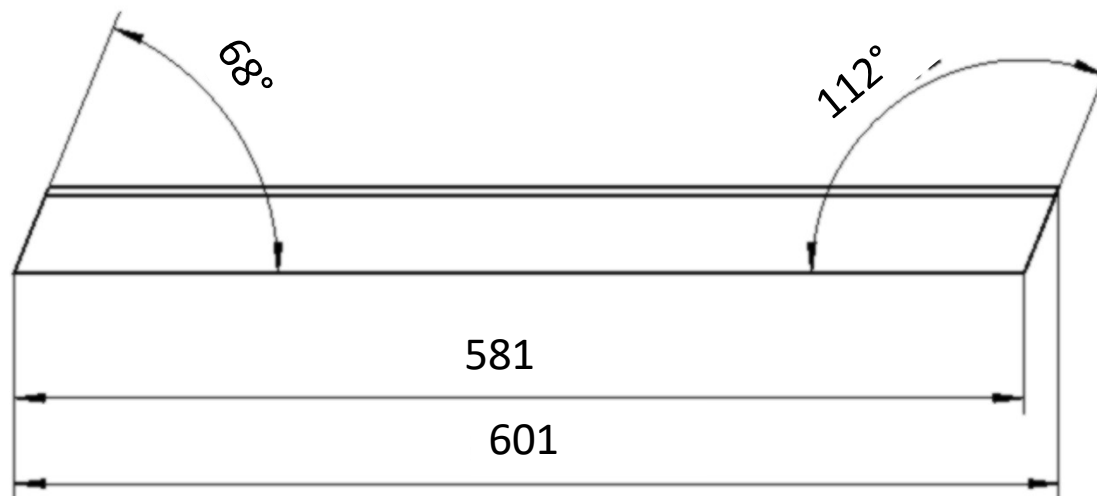

12

Výztuha podélné konstrukce

Materiál: střešní latě 60x40 mm
Povrch: hoblovaný / broušený
4 ks

Falcon – detail dílu

13

Vzpěra nosu lodi

Materiál: střešní latě 60x40 mm
Povrch: hoblovaný / broušený
12 ks

Falcon – detail dílu