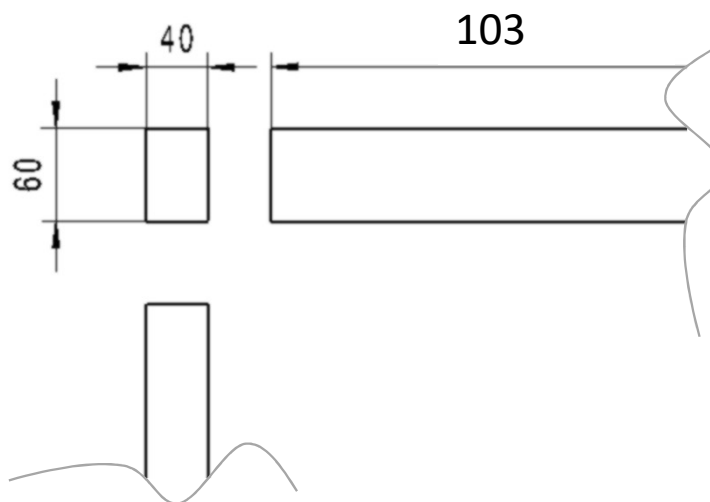

Vzpěra podélné konstrukce

Materiál: střešní latě 60x40 mm
Povrch: hoblovaný / broušený
4 ks

Falcon – detail dílu

11

Lať podélné konstrukce

Materiál: střešní lať 60x40 mm
Povrch: hoblovaný / broušený
9 ks

Falcon – detail dílu

12

Výztuha podélné konstrukce

Materiál: střešní latě 60x40 mm
Povrch: hoblovaný / broušený
4 ks

Falcon – detail dílu

13

Vzpěra nosu lodi

Materiál: střešní latě 60x40 mm
Povrch: hoblovaný / broušený
12 ks

Falcon – detail dílu