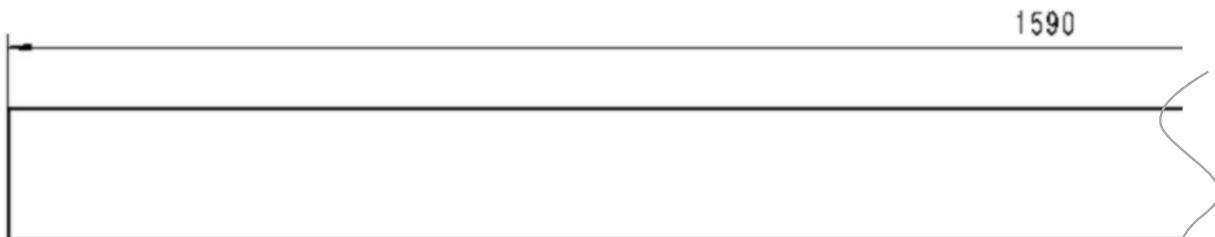

Poř.č.	Název	Počet	Materiál	Délka	Spotřeba v m/m ²	Spotřeba celkem
1	Příčný trámeček lůžka	2 ks	Trámeček 100x100 mm	0,36	1x2m	
2	Podélný trámeček lůžka	2 ks	Trámeček 100x100	1,59	1x2m	
3	Noha lůžka	4 ks	Trámeček 100x100	0,135		5 x 2m hobl. trámky 100x100mm
4	Příčný prst lůžka	4 ks	Trámeček 100x100	0,36	2x2m	
5	Podélný prst lůžka	4 ks	Trámeček 100x100	0,36	1x2m	
6	Deska lůžka	2 ks	Dřevotřísková deska tl.20 mm	0,79x072	2m ²	
7	Díl mnohoúhelníku	24 ks	Střešní lať 60x40 hoblovaná	0,244	6,5m	
8	Díl mnohoúhelníku	2 ks	Střešní lať 60x40 hoblovaná	0,242		
9	Deska mnohoúhelníku	2 ks	Dřevotřísková deska tl.20 mm	0,91x0,91	1m ²	4m ² MDF desky + hrany
10	Vzpěra podélné konstrukce	4 ks	Střešní lať 60x40 hoblovaná	0,244	1m	
11	Lať podélné konstrukce	9 ks	Střešní lať 60x40 hoblovaná	1,61	15m	
12	Výztuha podélné konstrukce	4 ks	Střešní lať 60x40 hoblovaná	1,03	5m	11 x 4m hobl. latě 60x40
13	Vzpěra nosu lodi	12 ks	Střešní lať 60x40 hoblovaná	0,601	9m	
14	Podlaha	1 ks	Dřevotřísková deska tl.20 mm	0,75x0,25	1m ²	
15	Podpěra stolku	1 ks	Střešní lať 60x40 hoblovaná	0,54	1m	
16	Podpěra podlahy	1 ks	Střešní lať 60x40 hoblovaná	0,67	1m	
17	Pomocná vzpěra montáže	2 ks	Střešní lať 60x40 hoblovaná	0,814	2m	
	Total	80 ks				

Falcon – detail dílu

1

Příčný trámek lůžka

Materiál: trámek 100x100 mm
Povrch: hoblovaný/broušený
2 ks

Falcon – detail dílu

2

Podélný trámek lůžka

Materiál: trámek 100x100 mm
Povrch: hoblovaný/broušený
2 ks

Falcon – detail dílu

3

Noha lůžka

Materiál: trámek 100x100 mm
Povrch: hoblovaný/broušený
4 ks

Falcon – detail dílu

4

Příčný prst lůžka

Materiál: trámek 100x100 mm
Povrch: hoblovaný / broušený
4 ks