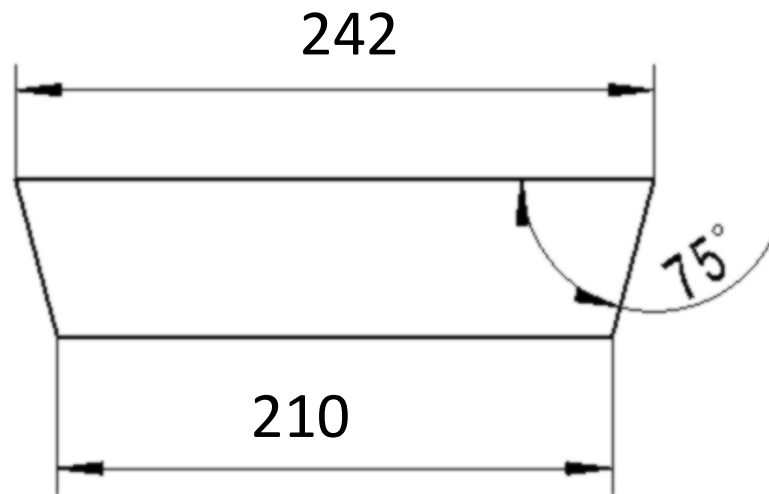

Díl mnohoúhelníku

Materiál: střešní latě 60x40 mm
Povrch: hoblovaný / broušený
24 ks

Falcon – detail dílu

8

Díl mnohoúhelníku

Materiál: střešní latě 60x40 mm
Povrch: hoblovaný / broušený
2 ks

Falcon – detail dílu