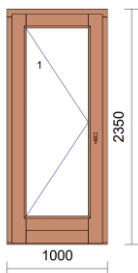

Poptávka plastových nebo dřevěných oken a dveří.

Rozměry jsou orientační. Objednávka bude po přesném zaměření dodavatelem.

1

Vchodové dveře 1ks

1.1

Pevné okno 1ks

2

Balkonové dveře 1ks

Pevné okno 1ks

Trojčtídlé okno 2ks

Dvoudílné okno 4ks

Šířka rámu minimálně 7cm, izolační trojsklo.

Prosím o nacenění včetně zasazení oken do předem odstraněných starých oken.

1. varianta barva vnější palisandr nebo bahení dub a vnitřní barva bílá
2. varianta barva vnější i vnitřní palisandr nebo bahení dub z obou stran