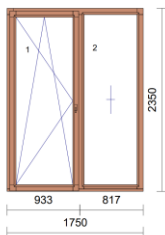

Poptávka plastových nebo dřevěných oken a dveří.

Rozměry jsou orientační. Objednávka bude po přesném zaměření dodavatelem.

1

Vchodové dveře 1ks

1.1

Pevné okno 1ks

2

Balkonové dveře 1ks

Pevné okno 1ks

Trojčtídlé okno 2ks

Dvoudílné okno 4ks

Šířka rámu minimálně 7cm, izolační trojsklo.

Prosím o nacenění včetně zasazení oken do předem odstraněných starých oken.

1. varianta barva vnější palisandr nebo bahení dub a vnitřní barva bílá
2. varianta barva vnější i vnitřní palisandr nebo bahení dub z obou stran