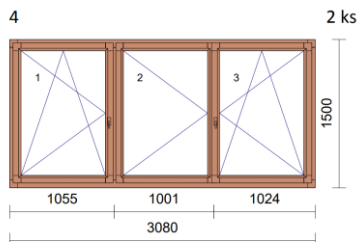

Poptávka plastových nebo dřevěných oken a dveří.

Rozměry jsou orientační. Objednávka bude po přesném zaměření dodavatelem.

1

Vchodové dveře 1ks

1.1

Pevné okno 1ks

2

Balkonové dveře 1ks

Pevné okno 1ks

Trojčtídlé okno 2ks

Dvoudílné okno 4ks

Šířka rámu minimálně 7cm, izolační trojsklo.

Prosím o nacenění včetně zasazení oken do předem odstraněných starých oken.

1. varianta barva vnější palisandr nebo bahení dub a vnitřní barva bílá
2. varianta barva vnější i vnitřní palisandr nebo bahení dub z obou stran