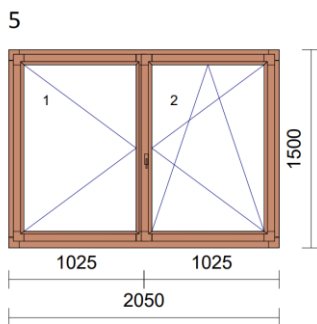

Poptávka plastových nebo dřevěných oken a dveří.

Rozměry jsou orientační. Objednávka bude po přesném zaměření dodavatelem.

1

Vchodové dveře 1ks

1.1

Pevné okno 1ks

2

Balkonové dveře 1ks

Pevné okno 1ks

Trojčtídlé okno 2ks

Dvoudílné okno 4ks

Šířka rámu minimálně 7cm, izolační trojsklo.

Prosím o nacenění včetně zasazení oken do předem odstraněných starých oken.

1. varianta barva vnější palisandr nebo bahení dub a vnitřní barva bílá
2. varianta barva vnější i vnitřní palisandr nebo bahení dub z obou stran