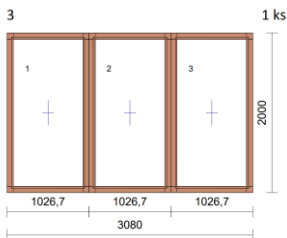

Poptávka plastových nebo dřevěných oken a dveří.

Rozměry jsou orientační. Objednávka bude po přesném zaměření dodavatelem.

1

Vchodové dveře 1ks

1.1

Pevné okno 1ks

2

Balkonové dveře 1ks

Pevné okno 1ks

Trojčtídlé okno 2ks

Dvoudílné okno 4ks

Šířka rámu minimálně 7cm, izolační trojsklo.

Prosím o nacenění včetně zasazení oken do předem odstraněných starých oken.

1. varianta barva vnější palisandr nebo bahení dub a vnitřní barva bílá
2. varianta barva vnější i vnitřní palisandr nebo bahení dub z obou stran