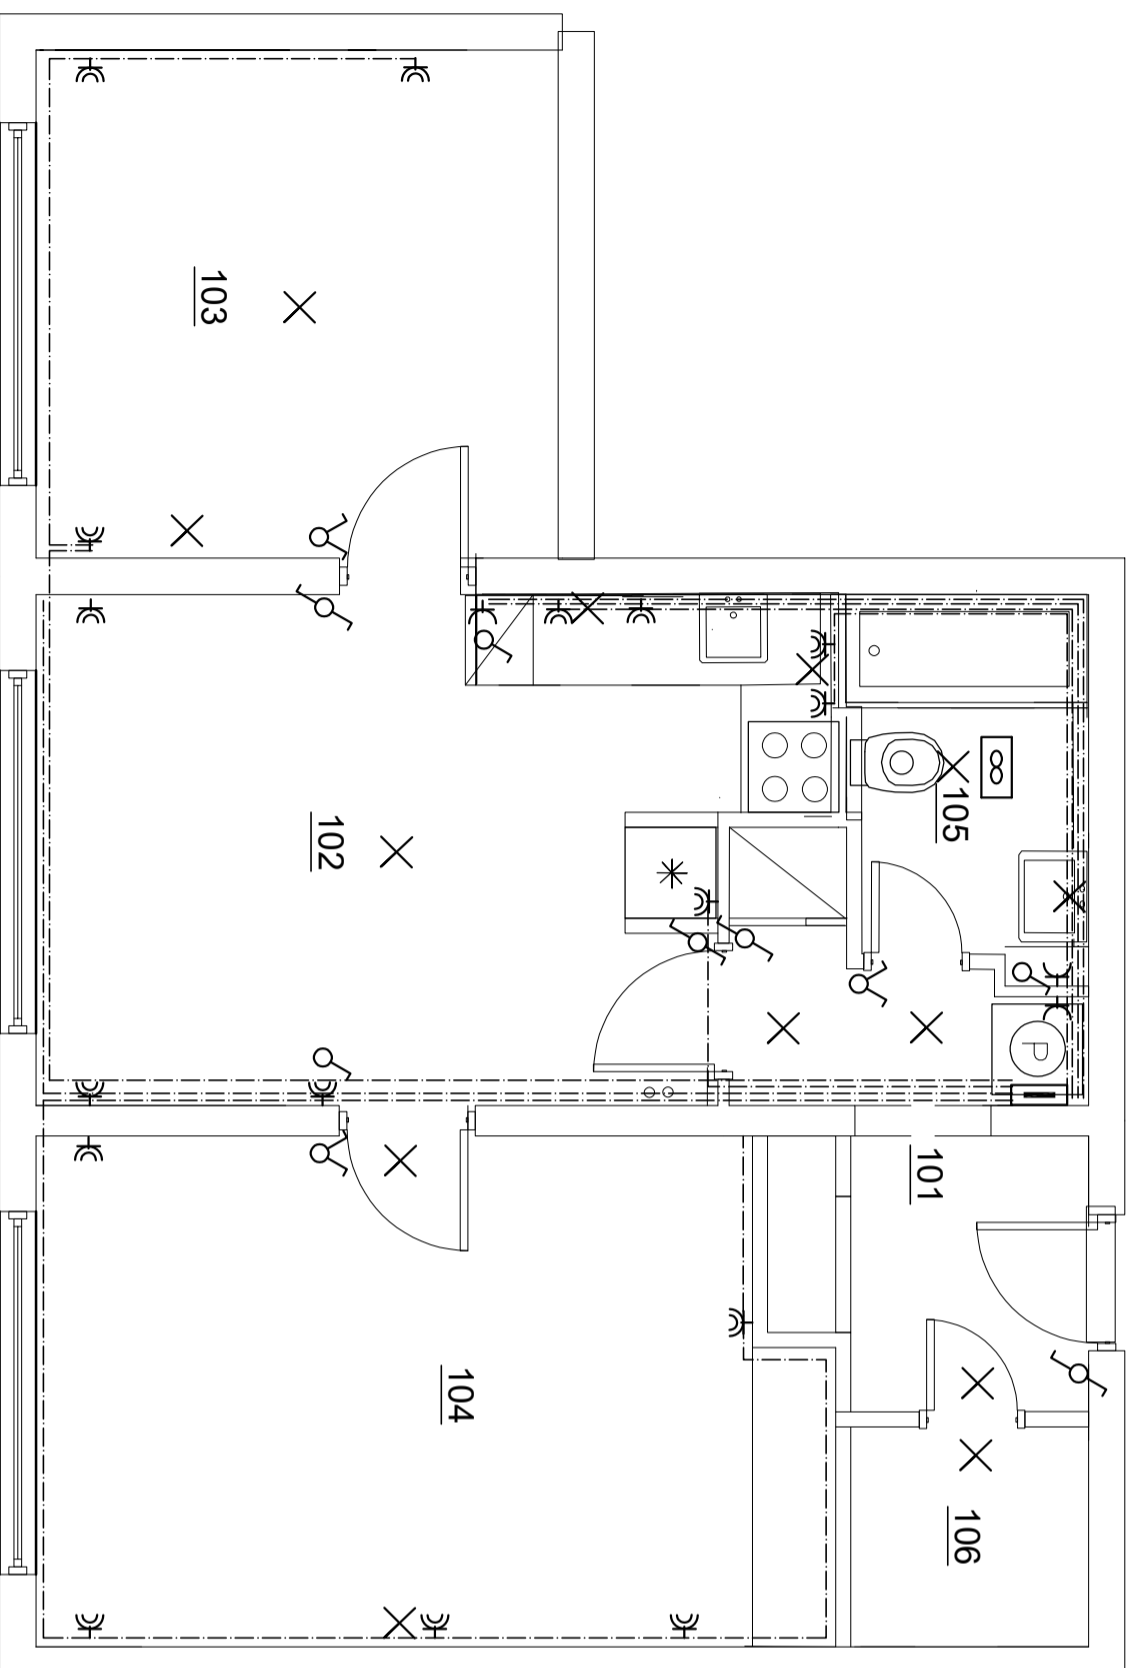

PŮDORYS BYTU 1:50

LEGENDA MÍSTNOSTÍ

č.	Název místnosti	m ²	Podlaha	Stěny	Strop
101	CHODBA	6,1	KERAMICKÁ DLAŽBA	ŠTUKOVÁ OMÍTKA	ŠTUKOVÁ OMÍTKA
102	OBTNÁ KUCHYŇ	16,9	PVC	ŠTUKOVÁ OMÍTKA	ŠTUKOVÁ OMÍTKA
103	LOŽNICE 1	12,5	LAMINÁTOVÁ PODLAHA	KER. OBKLAD v. 2100mm	ŠTUKOVÁ OMÍTKA
104	LOŽNICE 2	17,5	LAMINÁTOVÁ PODLAHA	ŠTUKOVÁ OMÍTKA	ŠTUKOVÁ OMÍTKA
105	KOUPELNA + WC	3,8	KERAMICKÁ DLAŽBA	KER. OBKLAD v. 2100mm	ŠTUKOVÁ OMÍTKA
106	KOMORA	2,2	KERAMICKÁ DLAŽBA	KER. OBKLAD v. 2100mm	ŠTUKOVÁ OMÍTKA

CELKOVÁ PODLAHOVÁ PLOCHA: 59 m²

Okruhy:

1. Světla 1 – ložnice 1, kuchyn, koupelna
2. Světla 2 – Chodba + komora, ložnice 2
3. Koupelna zásuvky
4. Zásuvky ložnice 1
5. Zásuvky obývací
6. Zásuvky kuchyňský kout
7. Zásuvka trouba
8. Zásuvka myčka
9. Zásuvka lednice
10. Zásuvky ložnice 2
11. (Zásuvka pračka)
12. (Zásuvka chodba)