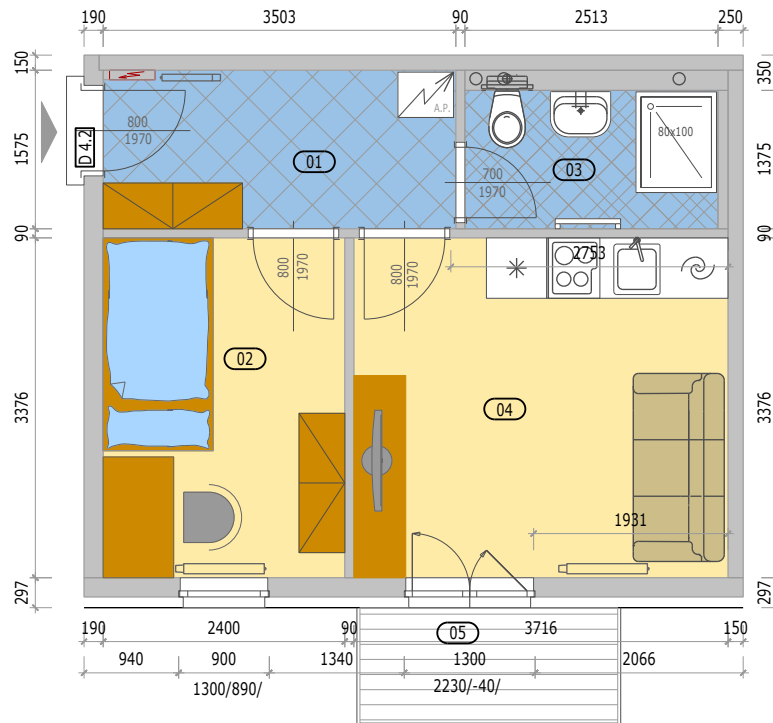

BYTOVÉ DOMY - OÁZA LIVING SLANÝ

POZICE BYTU

LEGENDA MÍSTNOSTÍ

D 4.2 BYT 2KK + BALKON

číslo.m.	účel místnosti	plocha m ²	
01	ZÁDVEŘÍ	5,40	dlažba
02	OBÝVACÍ POKOJ + KUCHYŇ	12,70	dlažba
03	KOUPELNA + WC	3,70	lamino
04	POKOJ	7,70	lamino
Podlahová plocha bytu v m ²		29,50	
Prodejní plocha bytu dle 366/2013 Sb)		31,20	
05	BALKÓN	3,00	dřevo

BYT - D 4.2

BYTOVÝ DŮM BD1 - 4.NP