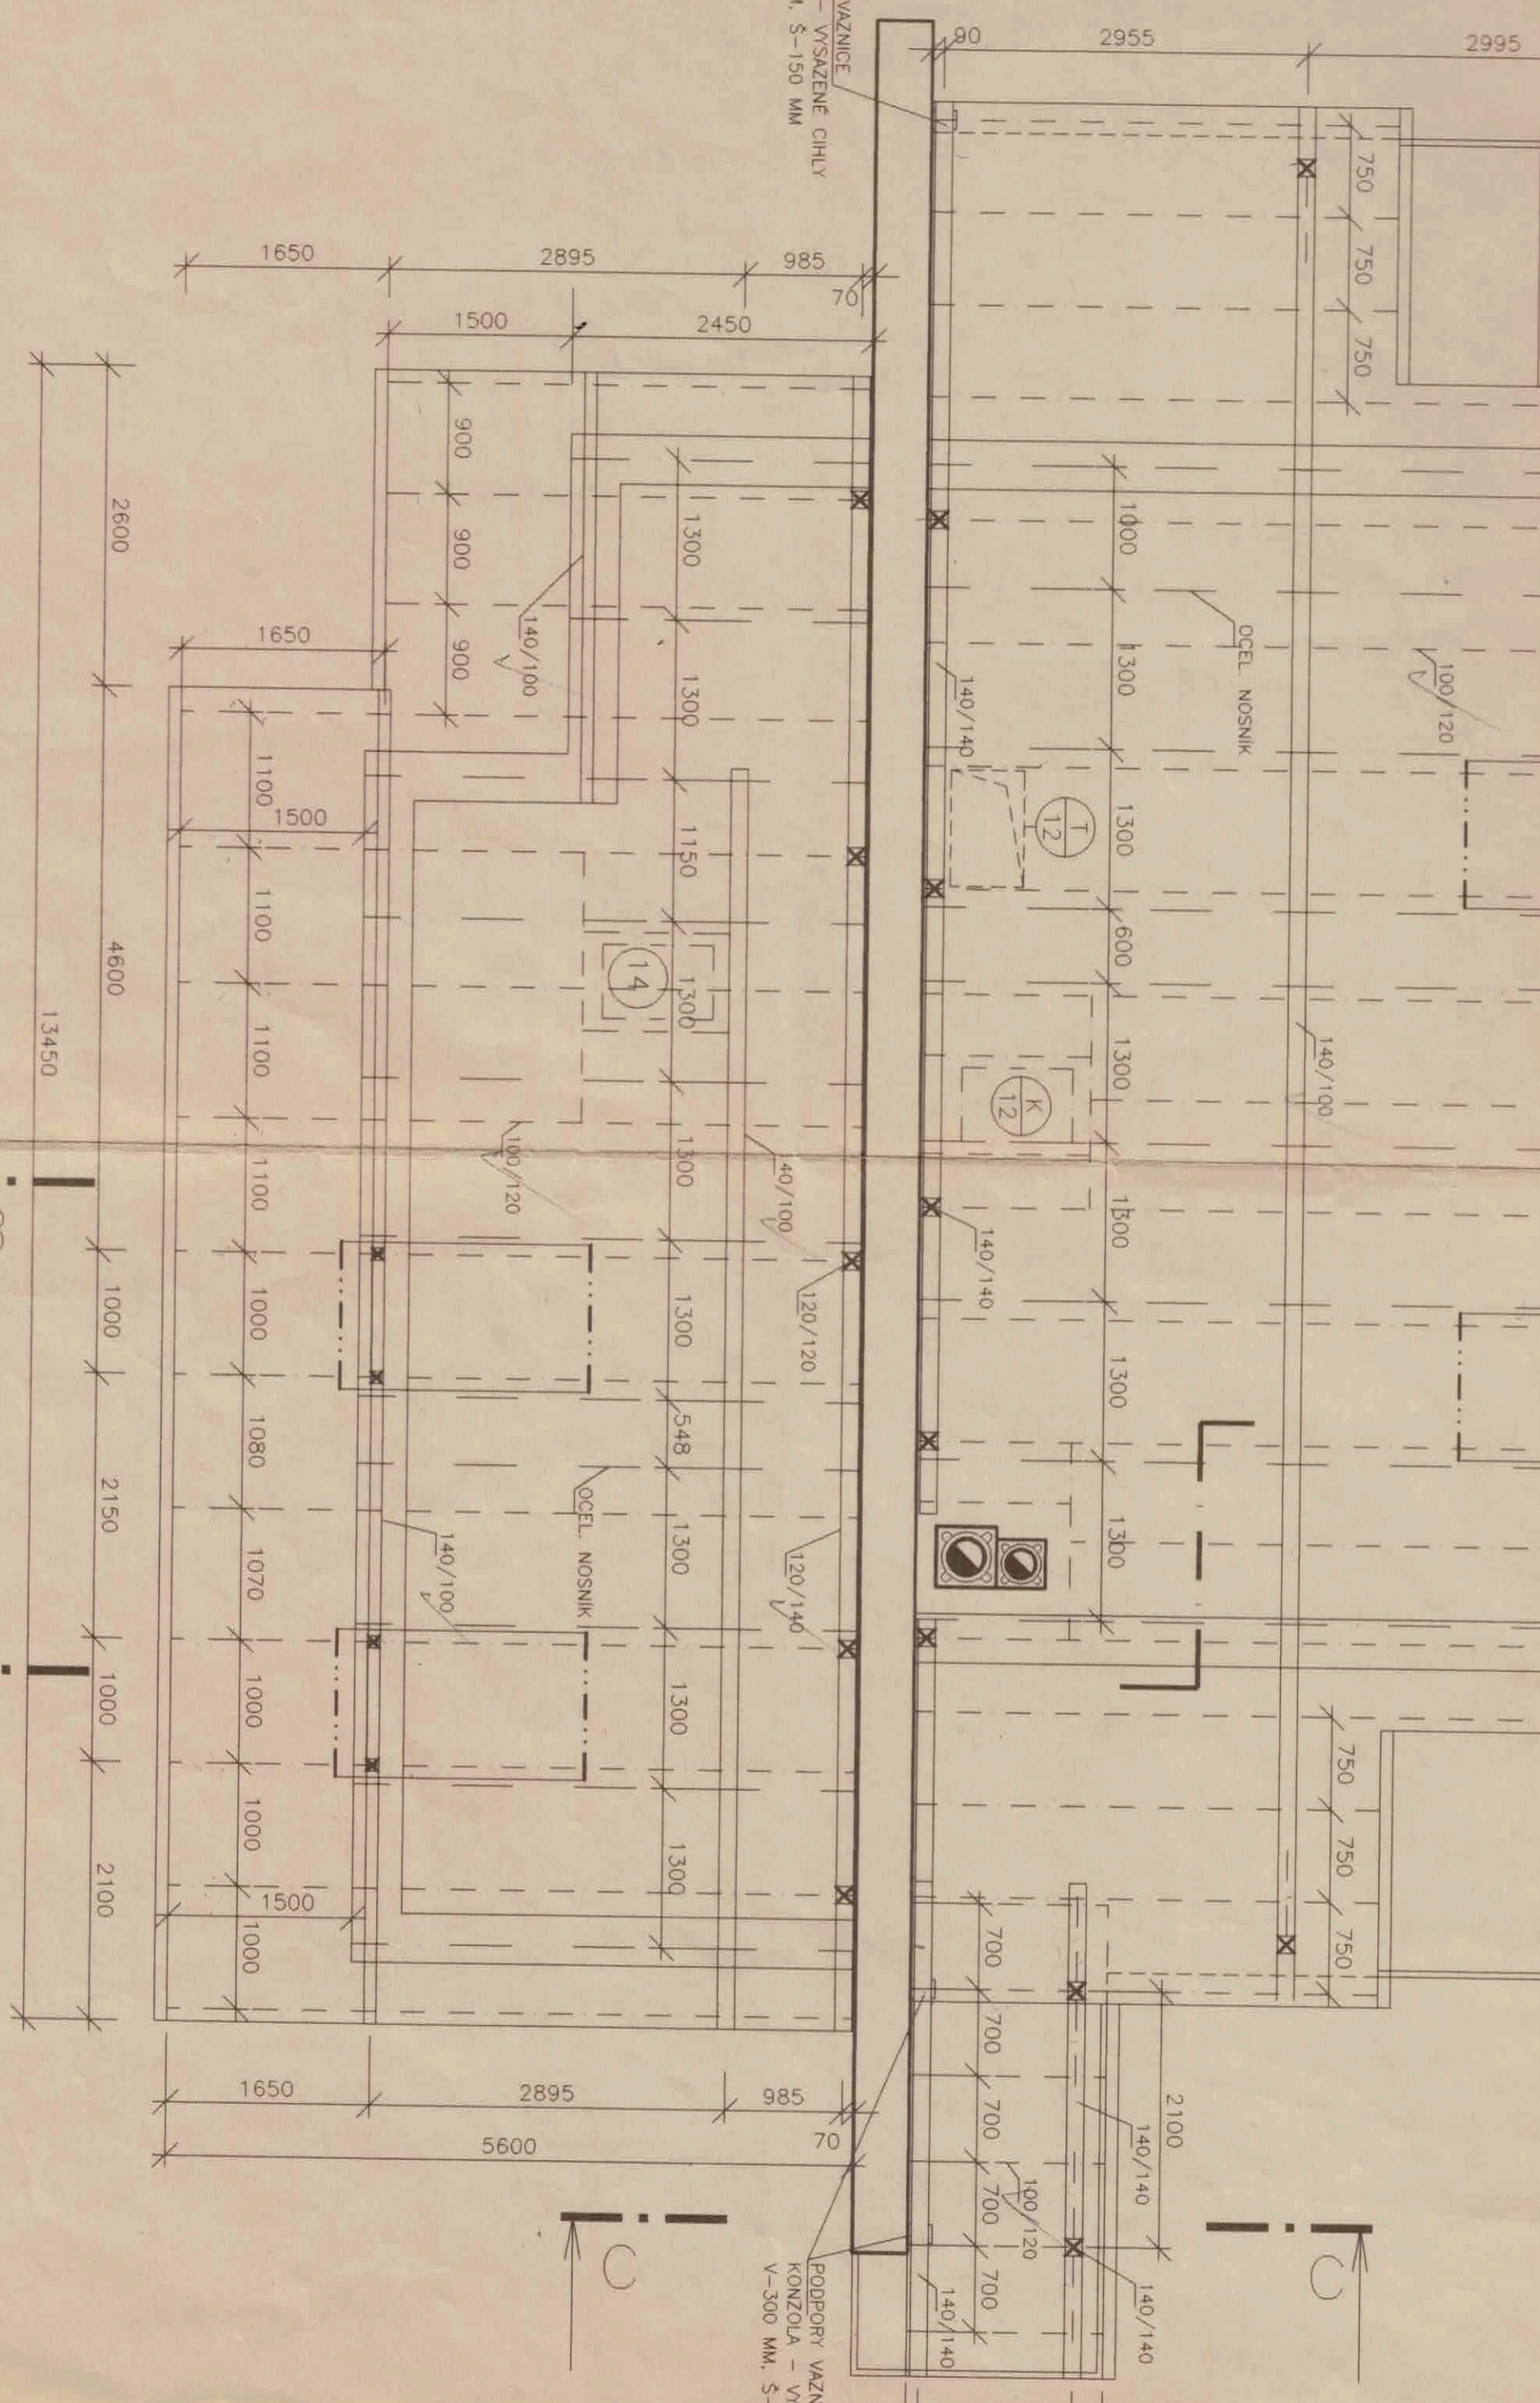

PODPORA VAZNICE  
KONZOLA - VYSAZENÉ CIHLY  
V-300 MM, S-150 MM

PODPORA VAZNICE  
KONZOLA - VYSAZENÉ  
V-300 MM, S-150

B

A

C

C