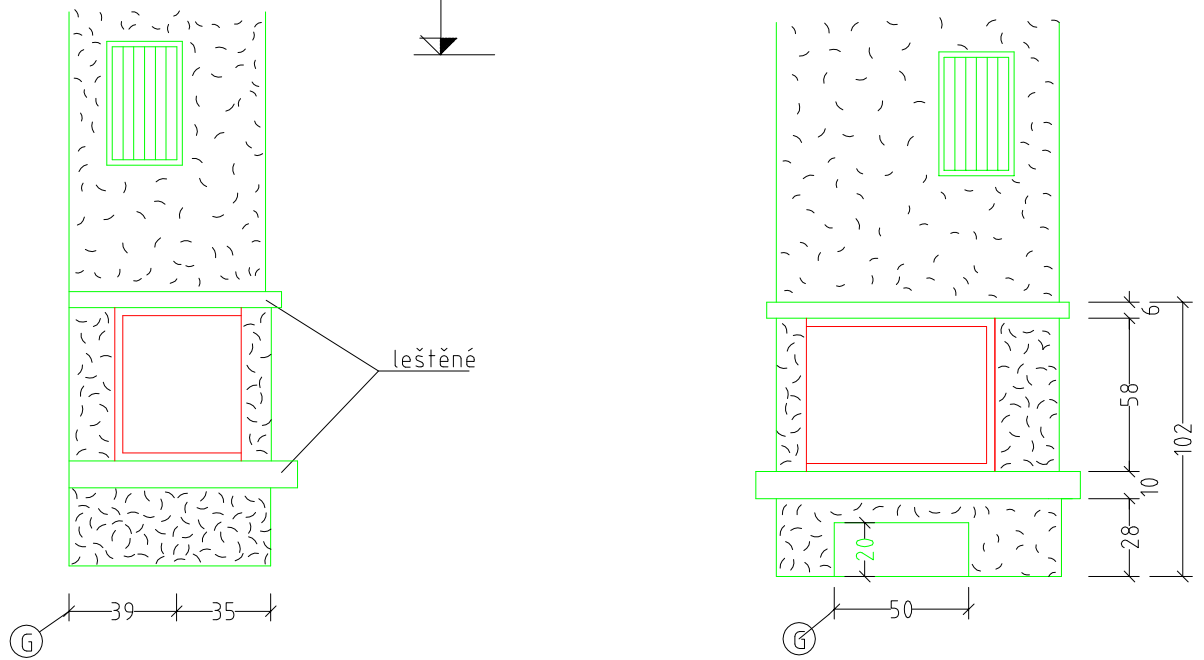

Anschlußhöhe OK Rauchrohr = 190 cm ab OK FFB

Ⓒ Rozměry soklu bez omítky

CREATIV - SERIE MK 1/68.4
1-68-4

Kreslil: Sámek, Hark
07.03.2007

Rozměry = cirka rozměry

- Ⓐ 8cm Promasil-Izolace
- Ⓑ Sokl
- Ⓒ Spodní římsa
- Ⓓ Horní římsa
- X Podpěra 10x10x35

CREATIV - SERIE MK 1/68.4
1-68-4