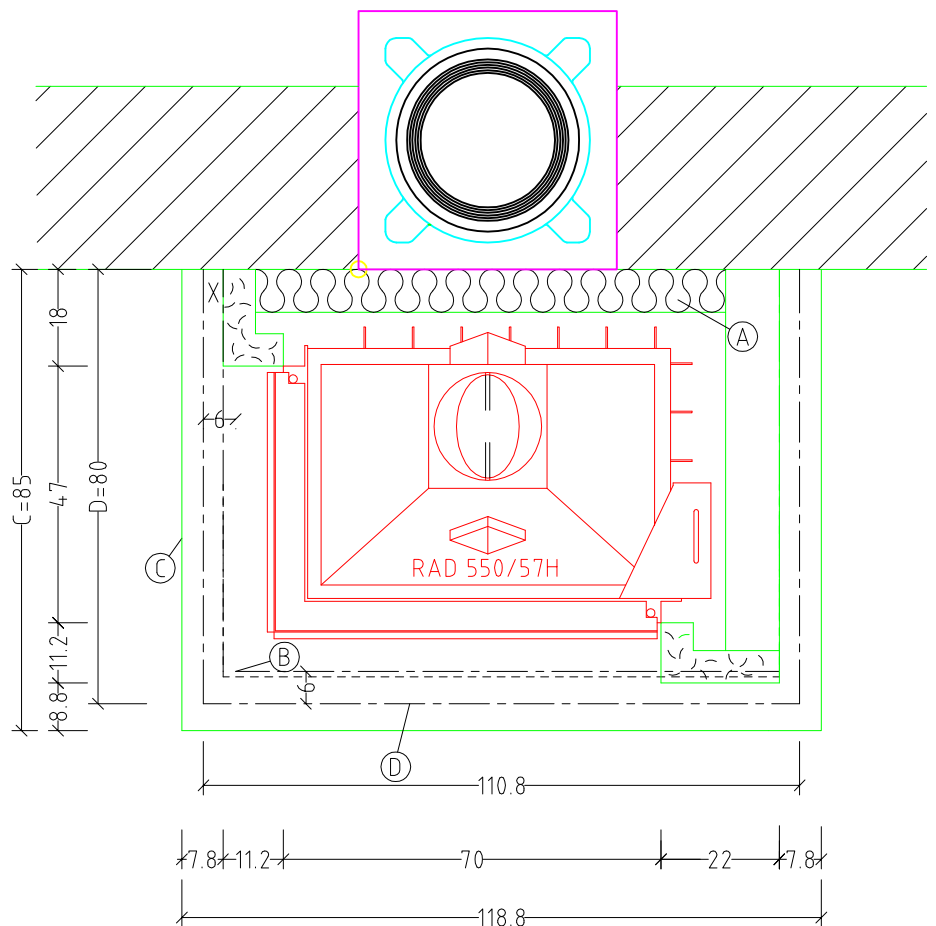

Anschlußhöhe OK Rauchrohr = 190 cm ab OK FFB

Ⓒ Rozměry soklu bez omítky

CREATIV - SERIE MK 1/68.4
1-68-4

Kreslil: Sámek, Hark
07.03.2007

Rozměry = cirka rozměry

- Ⓐ 8cm Promasil-Izolace
- Ⓑ Sokl
- Ⓒ Spodní římsa
- Ⓓ Horní římsa
- X Podpěra 10x10x35

CREATIV - SERIE MK 1/68.4
1-68-4