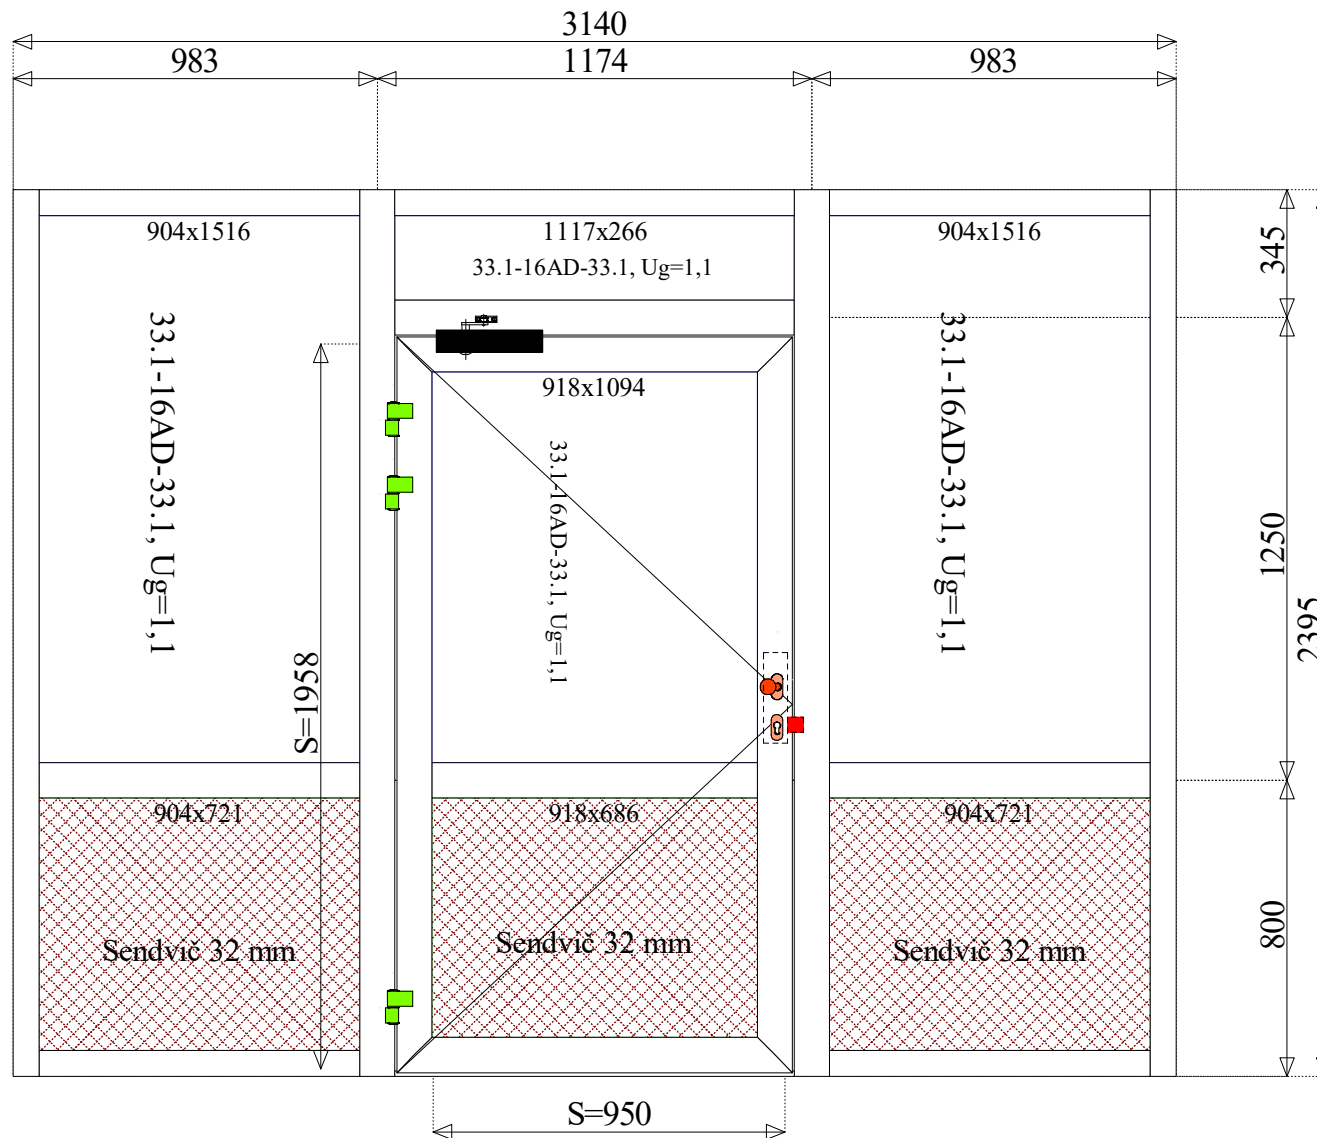

**Poz. 1**Popis:

Hliníkové dveře, systém MB-79N SI

Rozměry: (B=1 390, H=2 050)

Povrchová úprava - Komaxit - odstín X) RAL 8R9016 - standardní

Dveře 2-křídle, otvíravé ven, dveře P

Průchod 800 mm (1119 mm) - otevření 90°, výška 1960 mm

### Popis:

Hliníkové dveře, systém MB-79N SI

Rozměry: (B=3 140, H=2 395)

Povrchová úprava - Komaxit - odstín X) RAL 8R9016 - standardní

Dveře 1-křídle, otevíravé ven, dveře L

Průchod 950 mm - otevření 90°, výška 1958 mm

Zasklení:

- Sendvič 32 mm; 33.1-16AD-33.1,  $U_g=1,1$

Kování:

- nerezová klika/koule

- 1-bod. zámek s el. vrátným

- cylindrická vložka - tř. bezpečnosti 3 (3 ks klíčů)

- bílý samozavírač s aretačním ramenem

- 2-dílné dveřní závěsy v barvě rámu

Ostatní:

- Al práh výšky 20 mm s přerušným tepelným mostem

3 ks dveří od parku

Počet:

3

**Pohled zvenku**