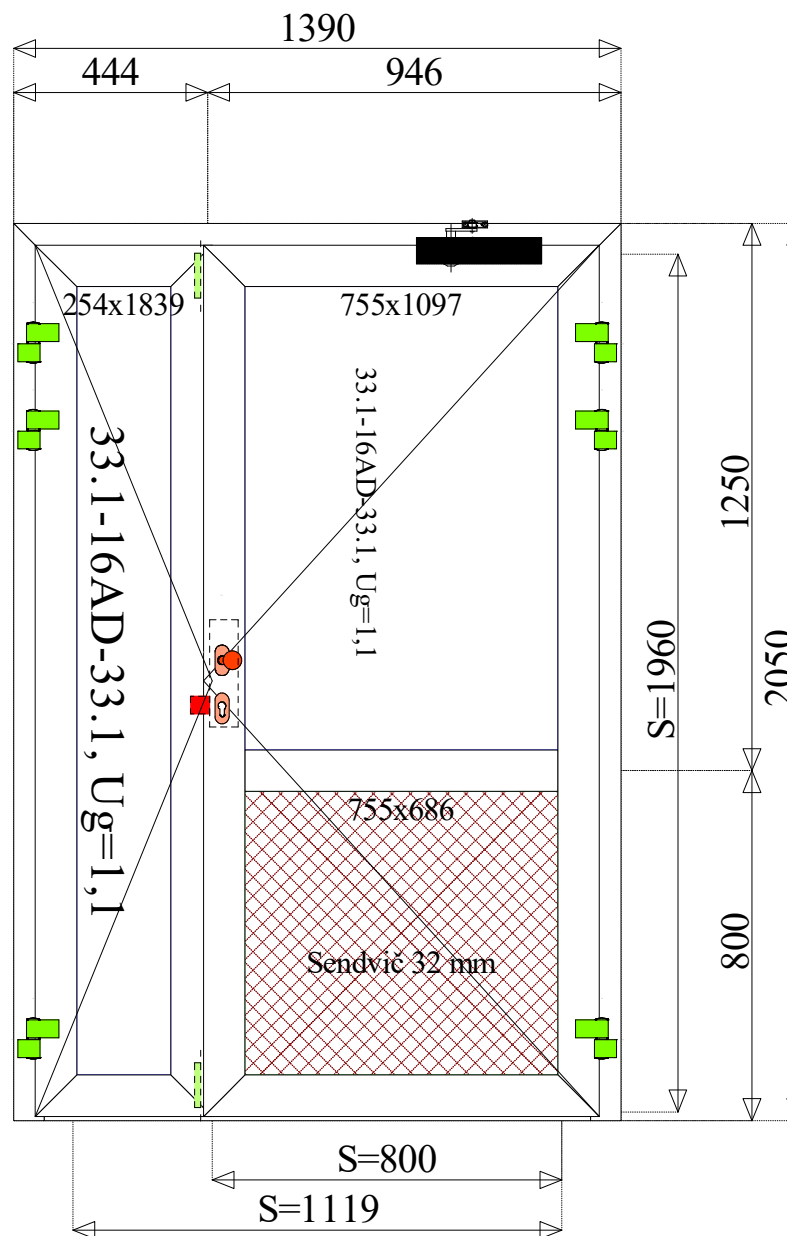

**Poz. 1**Popis:

Hliníkové dveře, systém MB-79N SI

Rozměry: (B=1 390, H=2 050)

Povrchová úprava - Komaxit - odstín X) RAL 8R9016 - standardní

Dveře 2-křídle, otvíravé ven, dveře P

Průchod 800 mm (1119 mm) - otevření 90°, výška 1960 mm

Ostatní:

- Al práh výšky 20 mm s přerušným tepelným mostem

3 ks dveří ze strany od parkoviště, cesty

Počet:

3

**Pohled zvenku**

### Popis:

Hliníkové dveře, systém MB-79N SI

Rozměry: (B=3 140, H=2 395)

Povrchová úprava - Komaxit - odstín X) RAL 8R9016 - standardní

Dveře 1-křídle, otevíravé ven, dveře L

Průchod 950 mm - otevření 90°, výška 1958 mm

- 2-dílné dveřní závěsy v barvě rámu

Ostatní:

- Al práh výšky 20 mm s přerušným tepelným mostem

3 ks dveří od parku

Počet:

3

**Pohled zvenku**