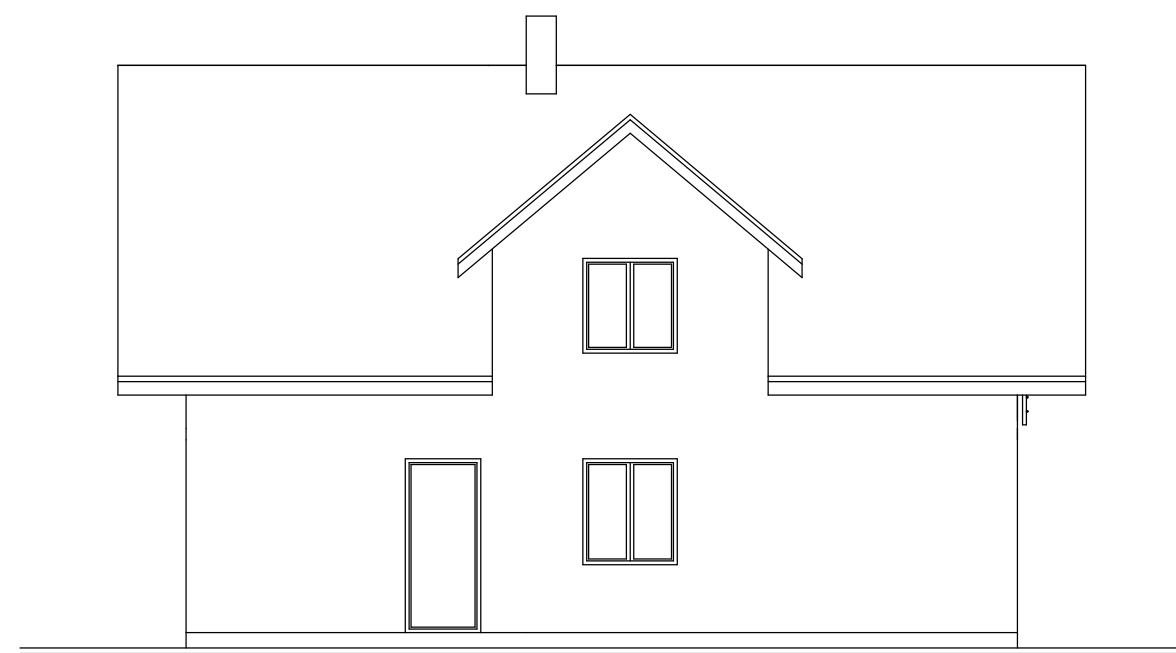

POHLED Z VÝCHODU

POHLED ZE SEVERU

POHLED ZE ZÁPADU

POHLED Z JIHU

AKCE:	Novostavba RD na p.č. 167/119 v k.ú. Všechlapy u Nymburka	PROJEKTOVÁ ČINNOST JIŘÍ PÁCAL PURKYŇOVA 579/43, 288 02 NYMBURK pacal.jiri@gmail.com	
STAVEBNÍK:	Žaneta Šnejdarová, č.pop. 223, 288 02 Všechlapy Jan Baloun, Karla Čapka 2035, 288 02 Nymburk	ZAKÁZKA:	6/2017
OBSAH:	<b>POHLEDY</b>	MĚŘÍTKO:	1:100
VYPRACOVAL:	Jiří Pácal	VÝKRES:	D.1.1-8
ZODPOV. PROJEKTANT:	Ing. Jiří Knotner, ČKAIT 0009121		