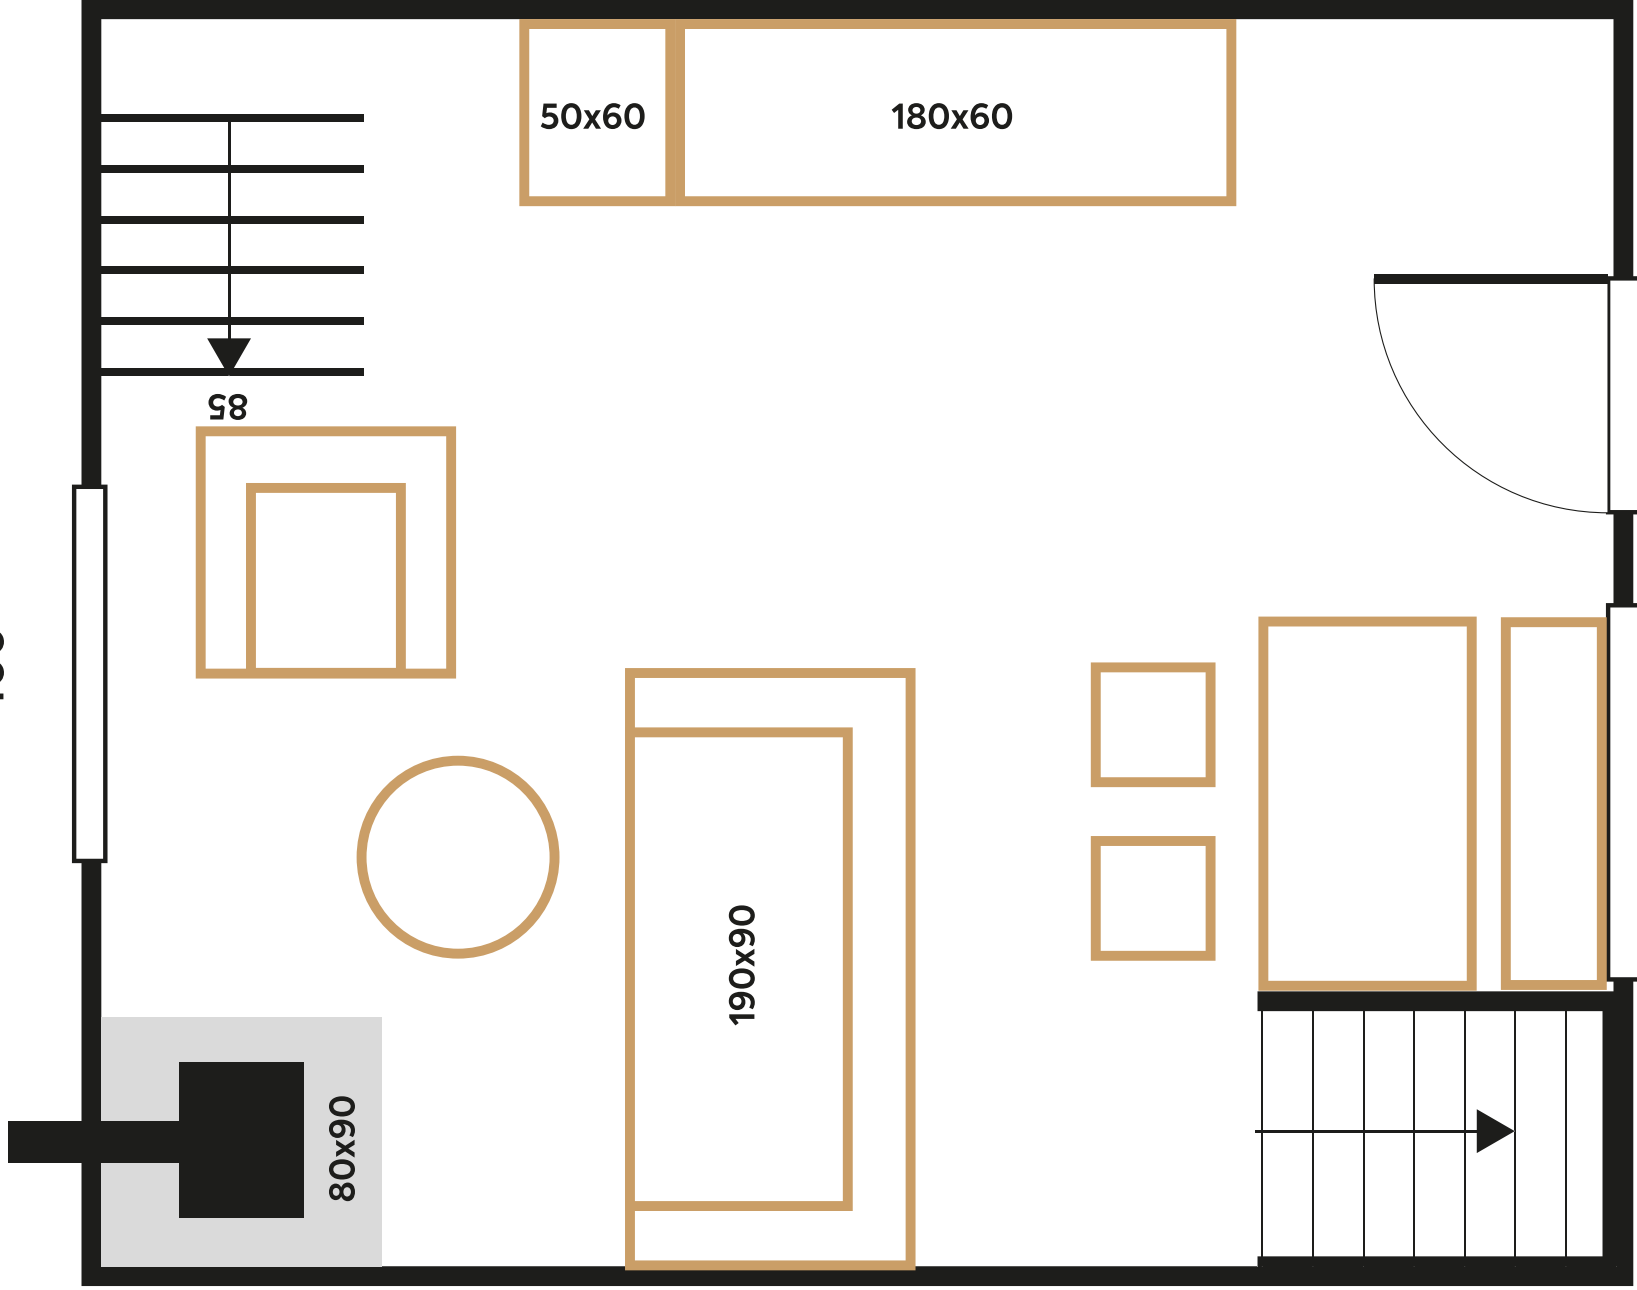

400

85

50x60

180x60

190x90

80x90

75

120

114

485

Horizontální
palubky všude!

PeaPod

obývací část

PeaPod

kuchyň

PeaPod