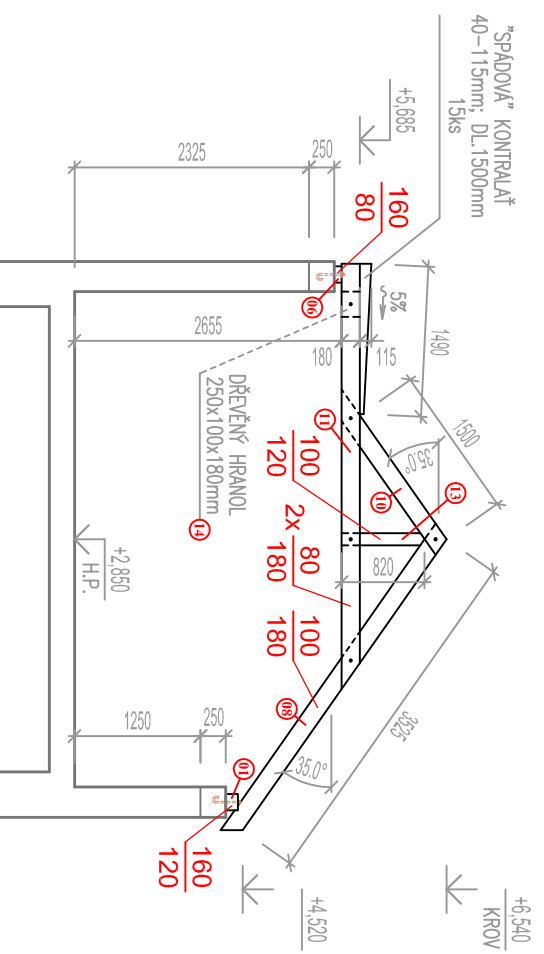

## ŘEZ KROVEM

- 01 POZEDNICE 160x120 - 15,6m - 1ks
- 02 POZEDNICE 160x120 - 5,1m - 1ks
- 03 POZEDNICE 160x120 - 2,9m - 1ks
- 04 POZEDNICE 160x120 - 1,8m - 1ks
- 05 POZEDNICE 160x120 - 1,68m - 1ks
- 06 POZEDNICE (HRANOL) 160x80 - 12,63m - 1ks
- 07 KROKEV 100x180 - 5,55m - 9ks
- 08 KROKEV 100x180 - 3,72m - 16ks
- 09 KROKEV 100x180 - 2,4m - 1ks
- 10 KROKEV 100x180 - 1,88m - 13ks
- 11 KLEŠTINA 80x180 - 4,22m - 28ks
- 12 KLEŠTINA 80x180 - 2,98m - 6ks
- 13 SLOUPEK (VZPĚRA) 100x120 - 0,82m - 13ks
- 14 DŘ. HRANOL 250x100x180 - 13ks

+ SPOTŘEBNÍ MATERIÁL  
(ZÁVITOVÉ TYČE, STYČNÍKY, ÚHELNÍKY,  
PODLOŽKY, ŠROUBY, VRUTY, HŘEBÍKY, APOD.)

**RD VĚTRUŠICE**  
**KROV**  
**A3\_1:75**