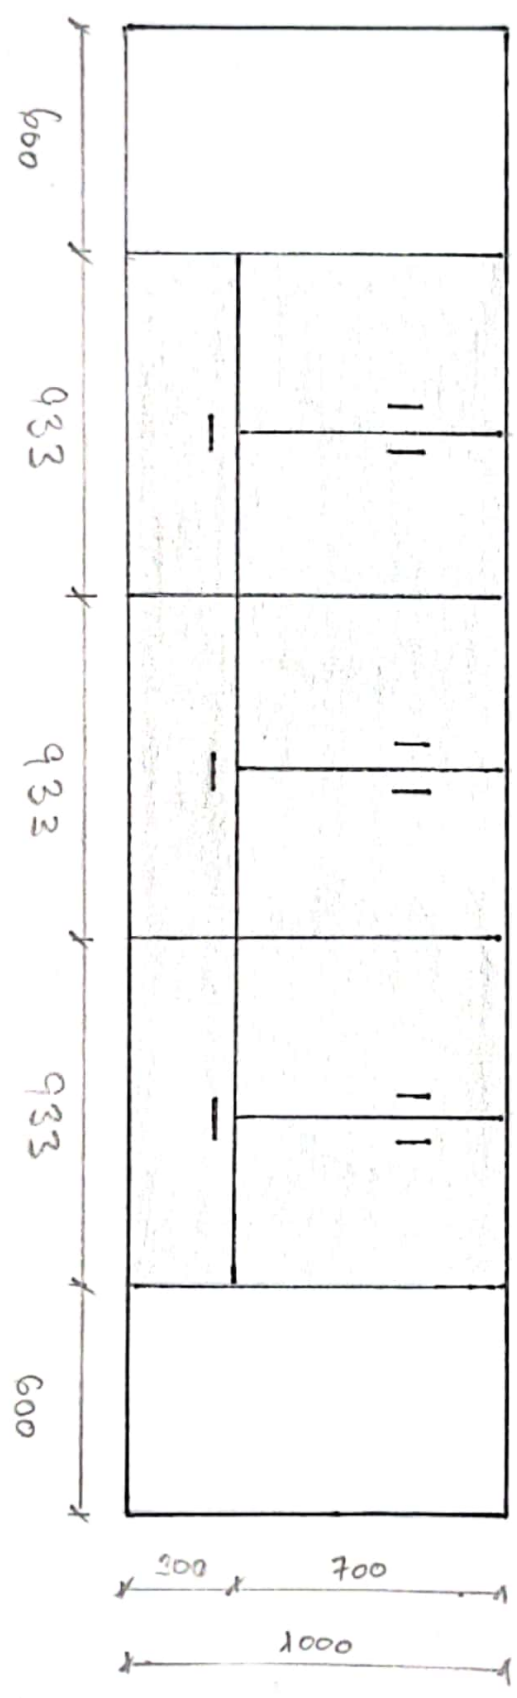

A)

5

Stred

Odímatelná
deska

Vstup str. A.

Vstup

"pojízdná skříňka"

Hliníkový sokl

300
400
300

skleněná police

Skleněné stěny

Laminová deska
'Barva Bílá'

LED osvětlení

Všechny dveře laminová
'Bílá'

Šuplík