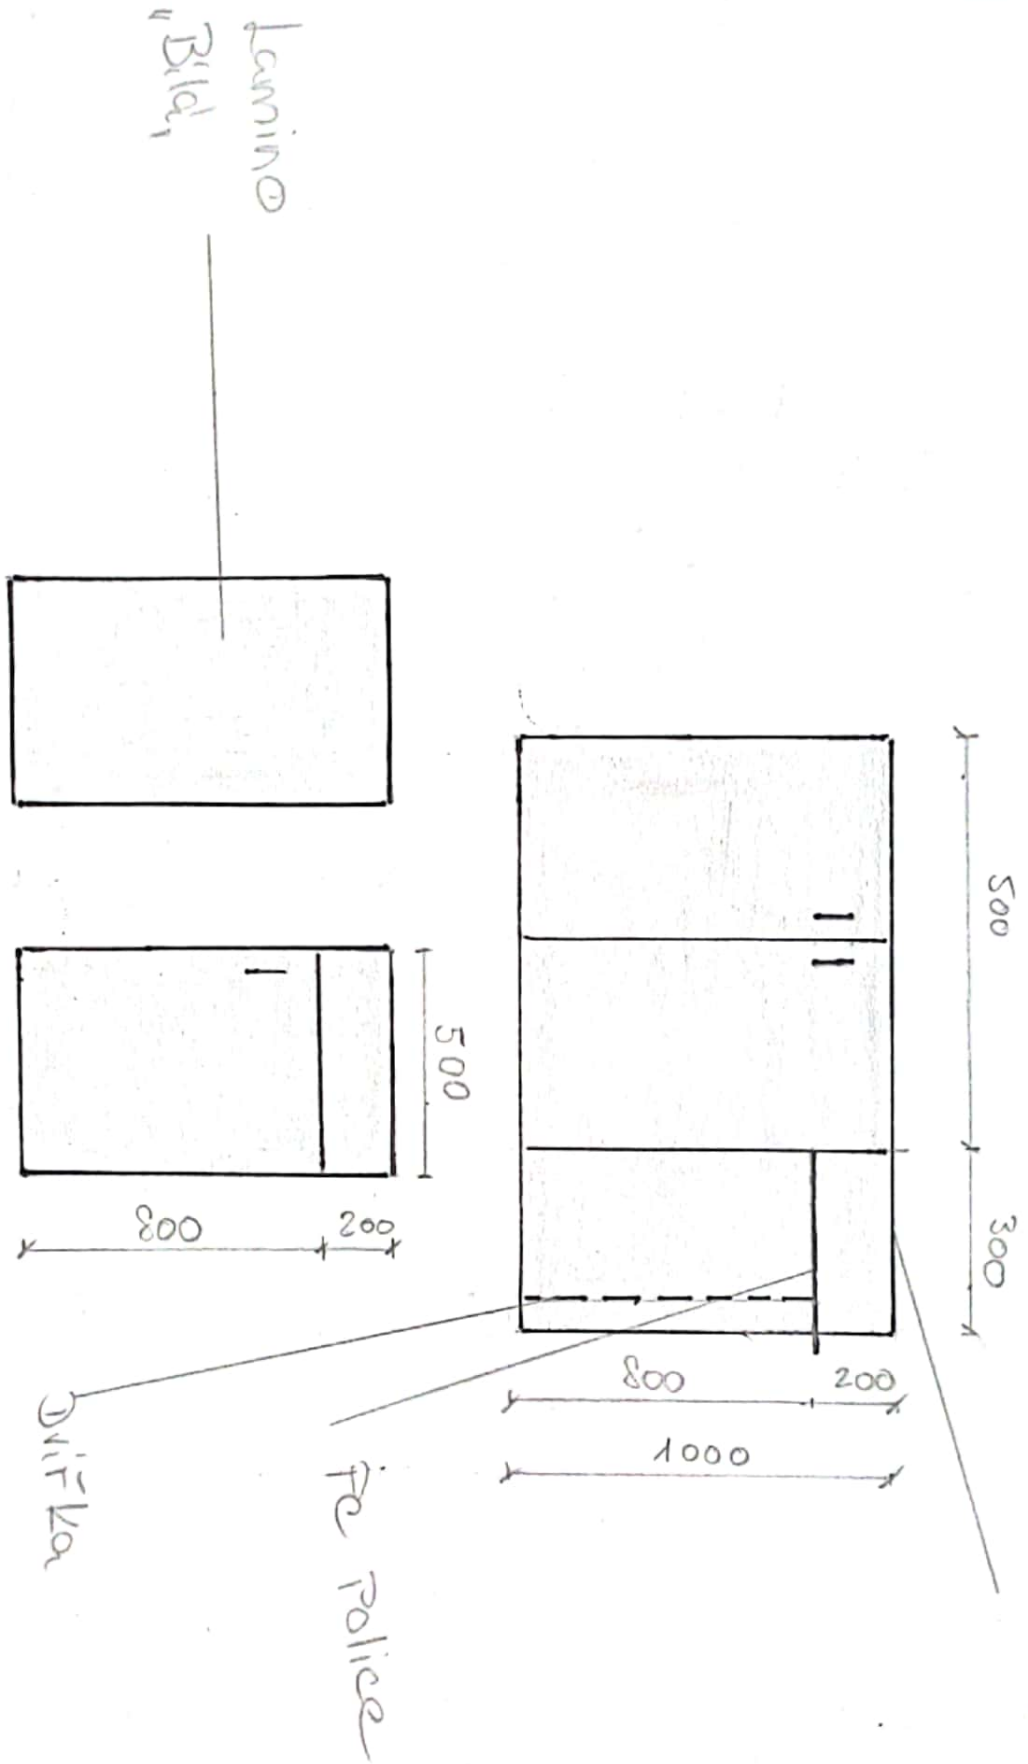

A)

5

Stred

Odímatelná
deska

Vstup str. A.

Vstup

"pojízdná skříňka"

Hliníkový sokl

300
400
300

skleněná police

Skleněné stěny

Laminová deska
'Barva Bílá'

LED osvětlení

Všechny dveře laminová
'Bílá'

Šuplík