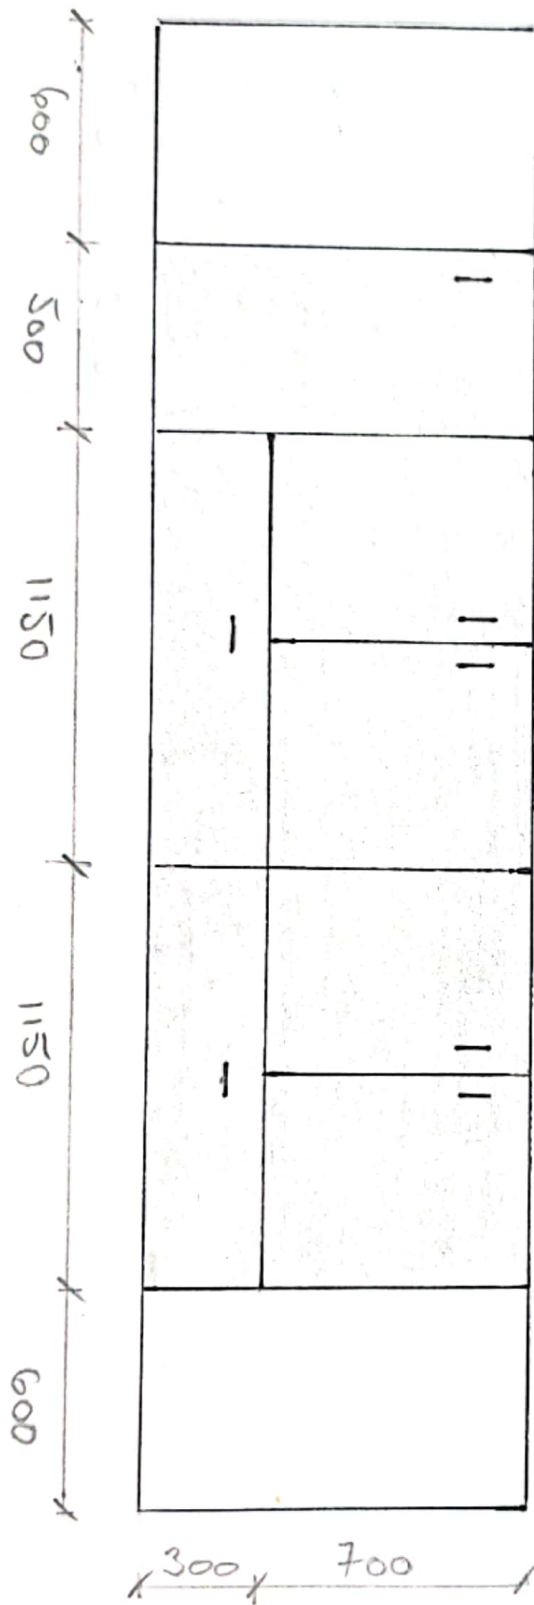

A)

5

Stred

Odímatelná
deska

Vstup str. A.

Vstup

"pojízdná skříňka"

Hliníkový sokl

300
400
300

skleněná police

Skleněné stěny

Laminová deska
'Barva Bílá'

LED osvětlení

Všechny dveře laminová
'Bílá'

Šuplík