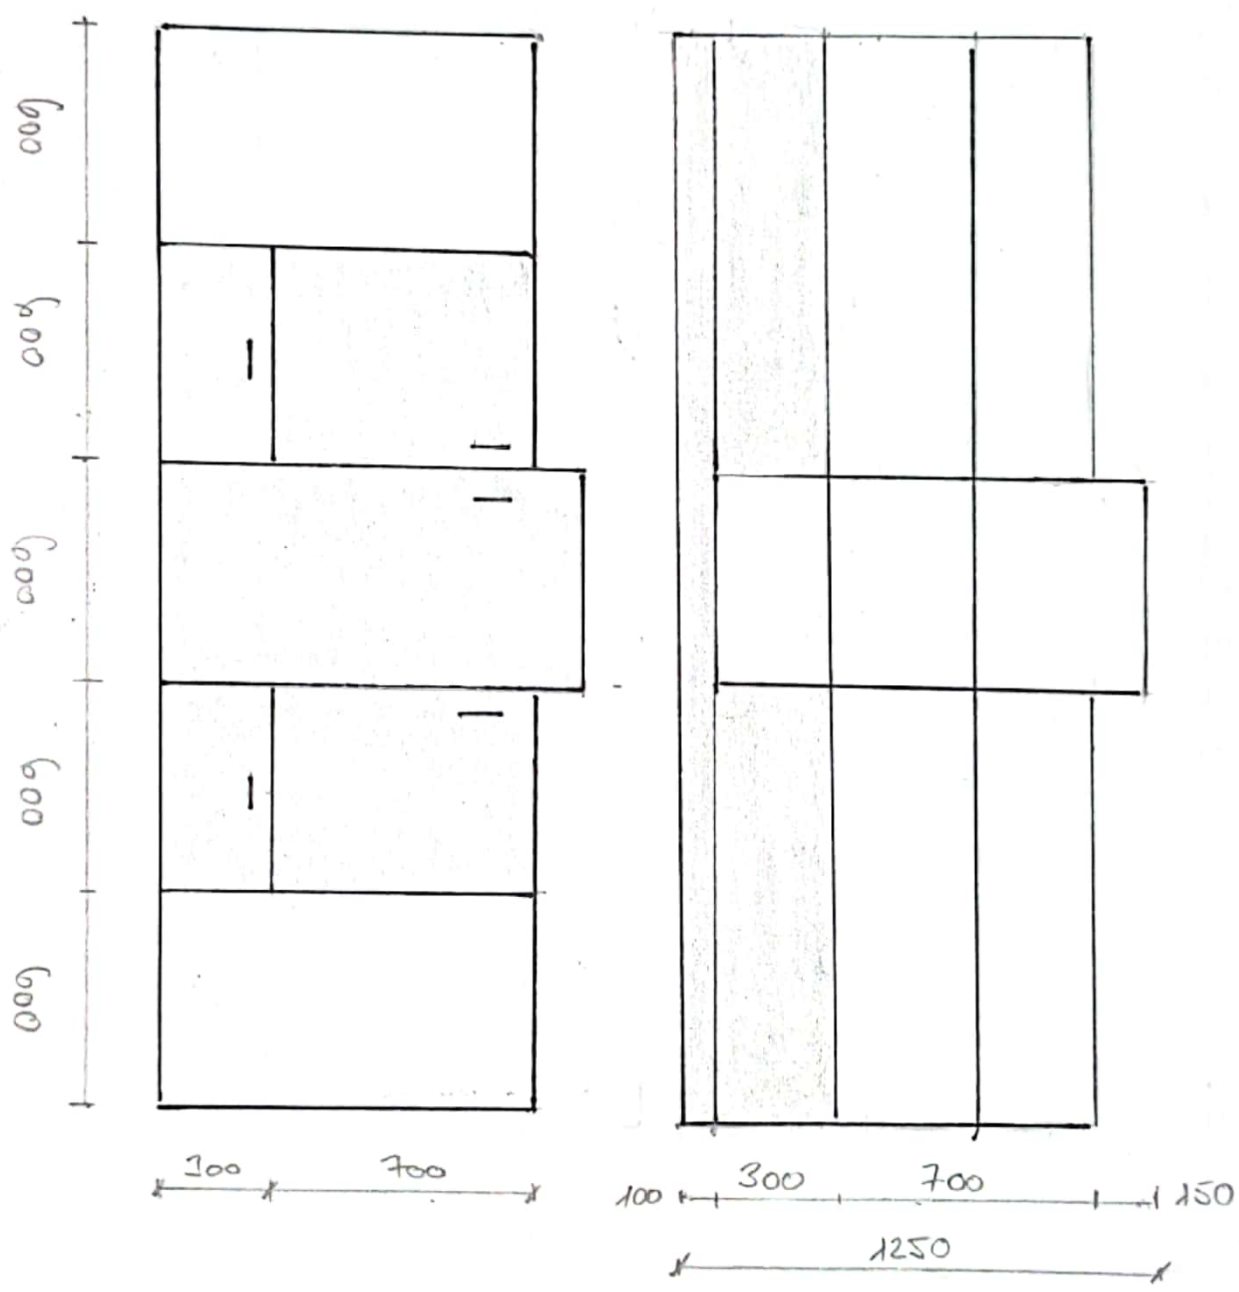

A)

5

Stred

Odímatelná
deska

Vstup str. A.

Vstup

"pojízdná skříňka"

Hliníkový sokl

300
400
300

skleněná police

Skleněné stěny

Laminová deska
'Barva Bílá'

LED osvětlení

Všechny dveře laminová
'Bílá'

Šuplík