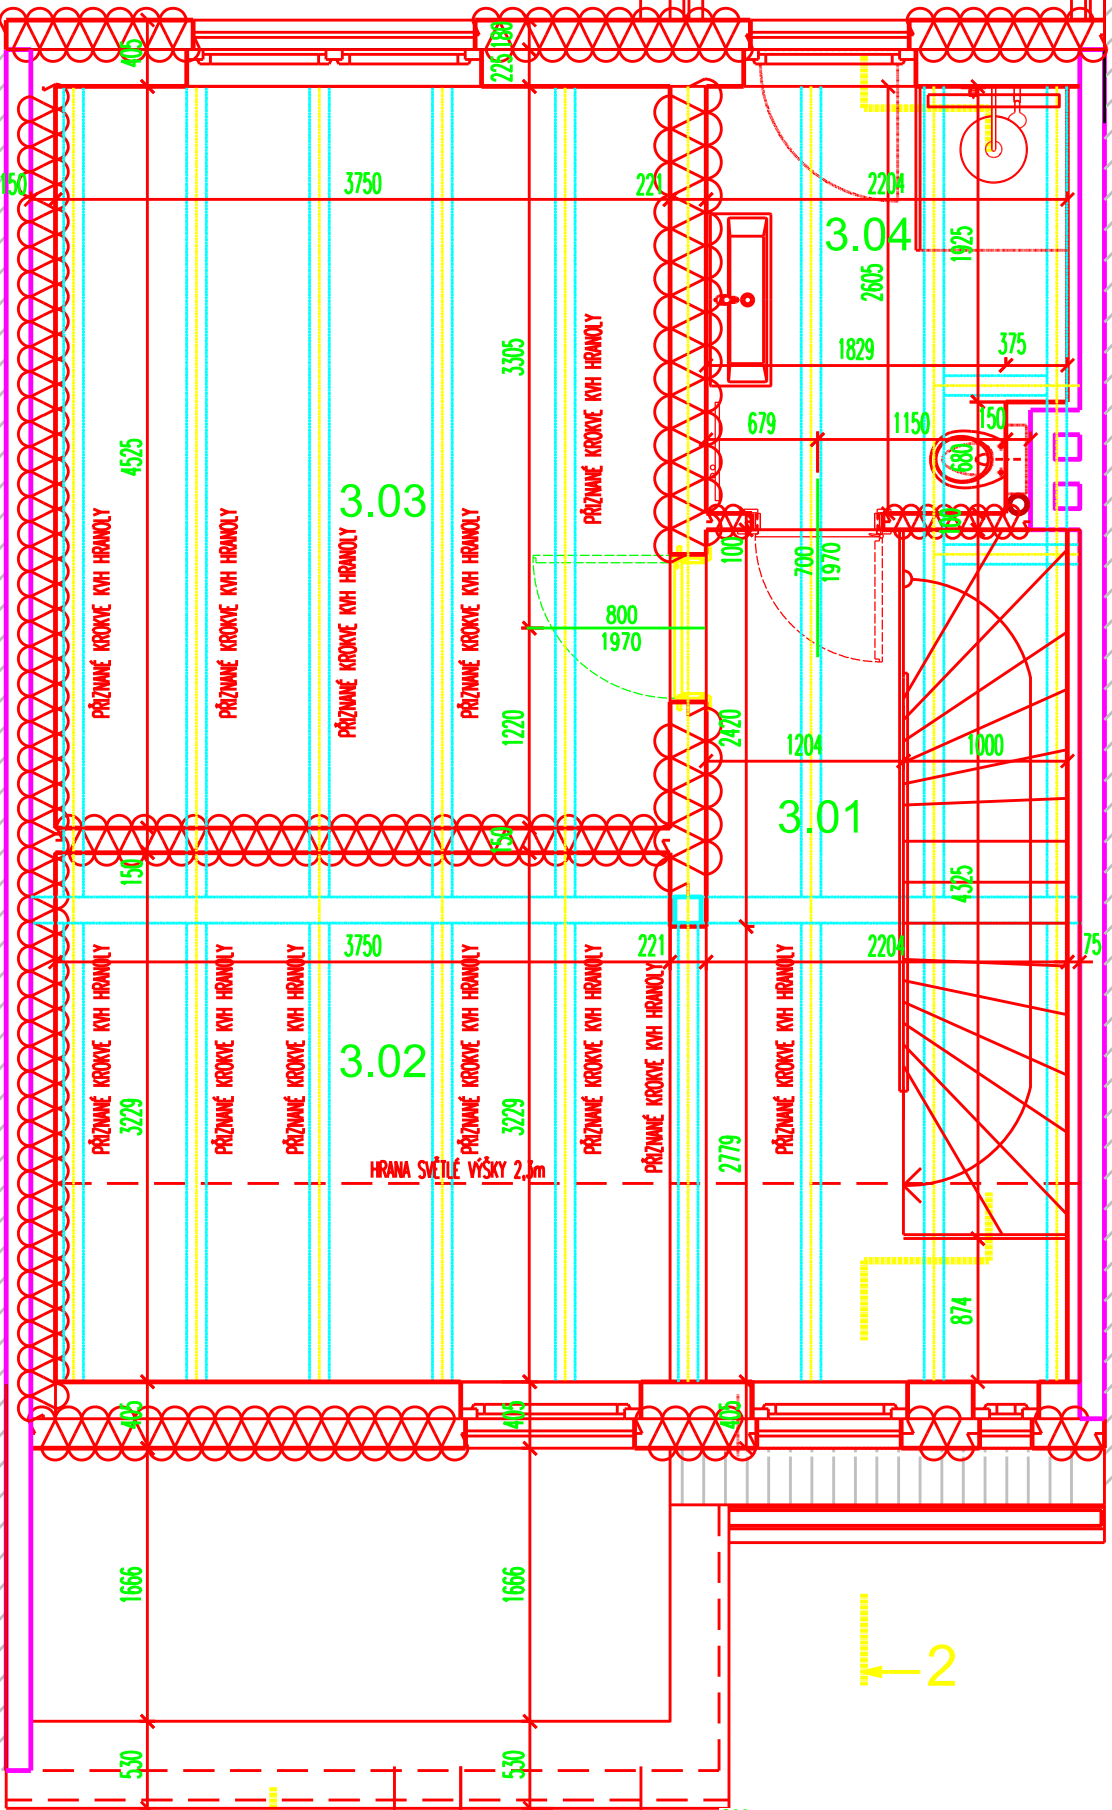

1100

1800
1900(100)

1600

1050
1600(400)

1150

150

3750

220

3.04

2605

1829

679

1150

375

4525

3.03

3305

1220

800

1970

3.01

3.02

3750

150

HRANA SVĚTLÉ VÝŠKY 2,1m

221

220

2779

1204

1000

4325

75