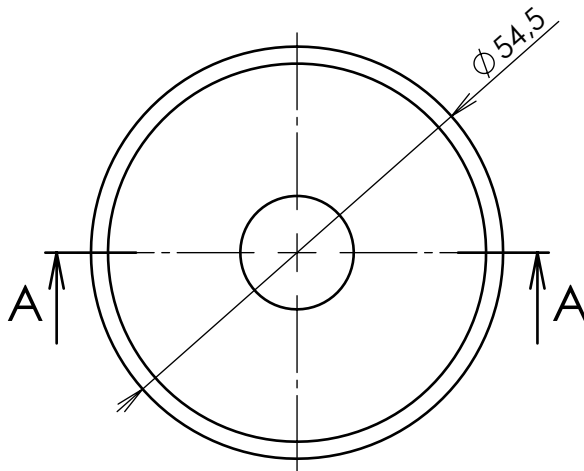

1,6 / ( 0,8 / )

POZ:  
ODSTRANIT VSECHNY OSTREPY A OSTRE HRANY / REMOVE ALL BURRS AND SHARP EDGES

	Mat.: <b>1.4301 (X5CrNi18-10)</b>	Dimension: KR54,5-37,5	Format: A4	Change	Description	Date	Signature
	Povrchova / tepelna uprava:	Weight: 0.4	SCALE 1:1				
		Designer: WILLFAHRT Detailer: WILLFAHRT	Date: 13.07.2022				
	TOLEROVANI DLE ISO 8015 NETOLEROVANE ROZMERY ISO 2768-mK	QTY: -	QR code:	Nazev: PIN 60 IV ORING 55 Name: PIN 60 IV ORING 55 Drawing number: 74004-01-07-010			
<b>COMCO EUROPE s.r.o.</b> Sedmidomky 457/4 101 00 Praha 10 Czech Republic Phone: +420 222 352 820 email: info-europe@comco.com Web: www.comco.com						Page: 1 Number of page: 1 Revize: D	