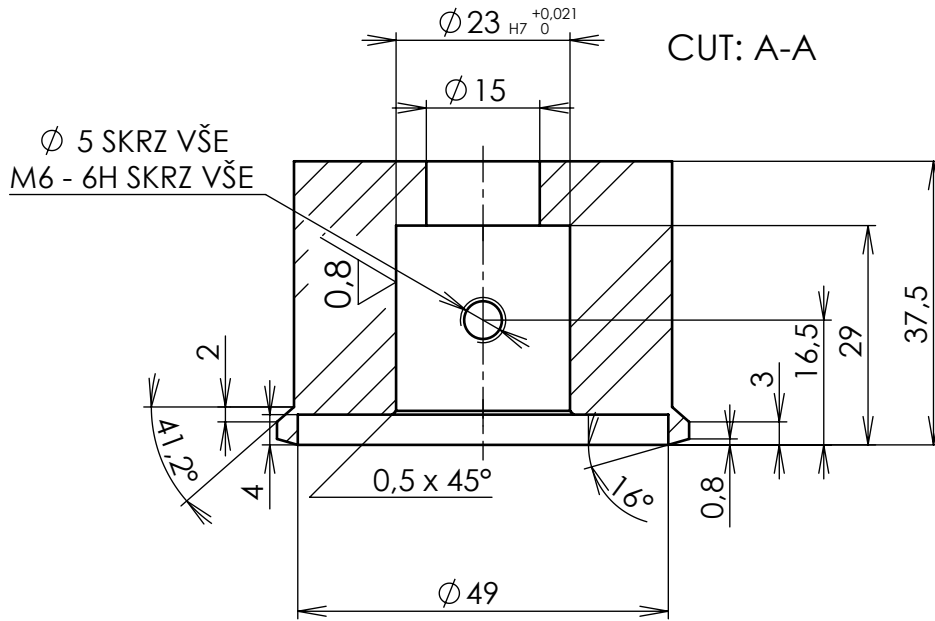

1,6 / ( 0,8 / )

POZ:  
ODSTRANIT VSECHNY OSTREPY A OSTRE HRANY / REMOVE ALL BURRS AND SHARP EDGES

	Mat.: <b>1.4301 (X5CrNi18-10)</b>	Dimension: KR54,5-37,5	Format: A4	Change	Description	Date	Signature
	Povrchova / tepelna uprava:	Weight: 0.4	SCALE 1:1				
		Designer: WILLFAHRT Detailer: WILLFAHRT	Date: 13.07.2022				
	TOLEROVANI DLE ISO 8015 NETOLEROVANE ROZMERY ISO 2768-mK	QTY: -	QR code:	Nazev: PIN 60 IV ORING 55 Name: PIN 60 IV ORING 55 Drawing number: 74004-01-07-010			
<b>COMCO EUROPE s.r.o.</b> Sedmidomky 457/4 101 00 Praha 10 Czech Republic Phone: +420 222 352 820 email: info-europe@comco.com Web: www.comco.com						Page: 1 Number of page: 1 Revize: D	