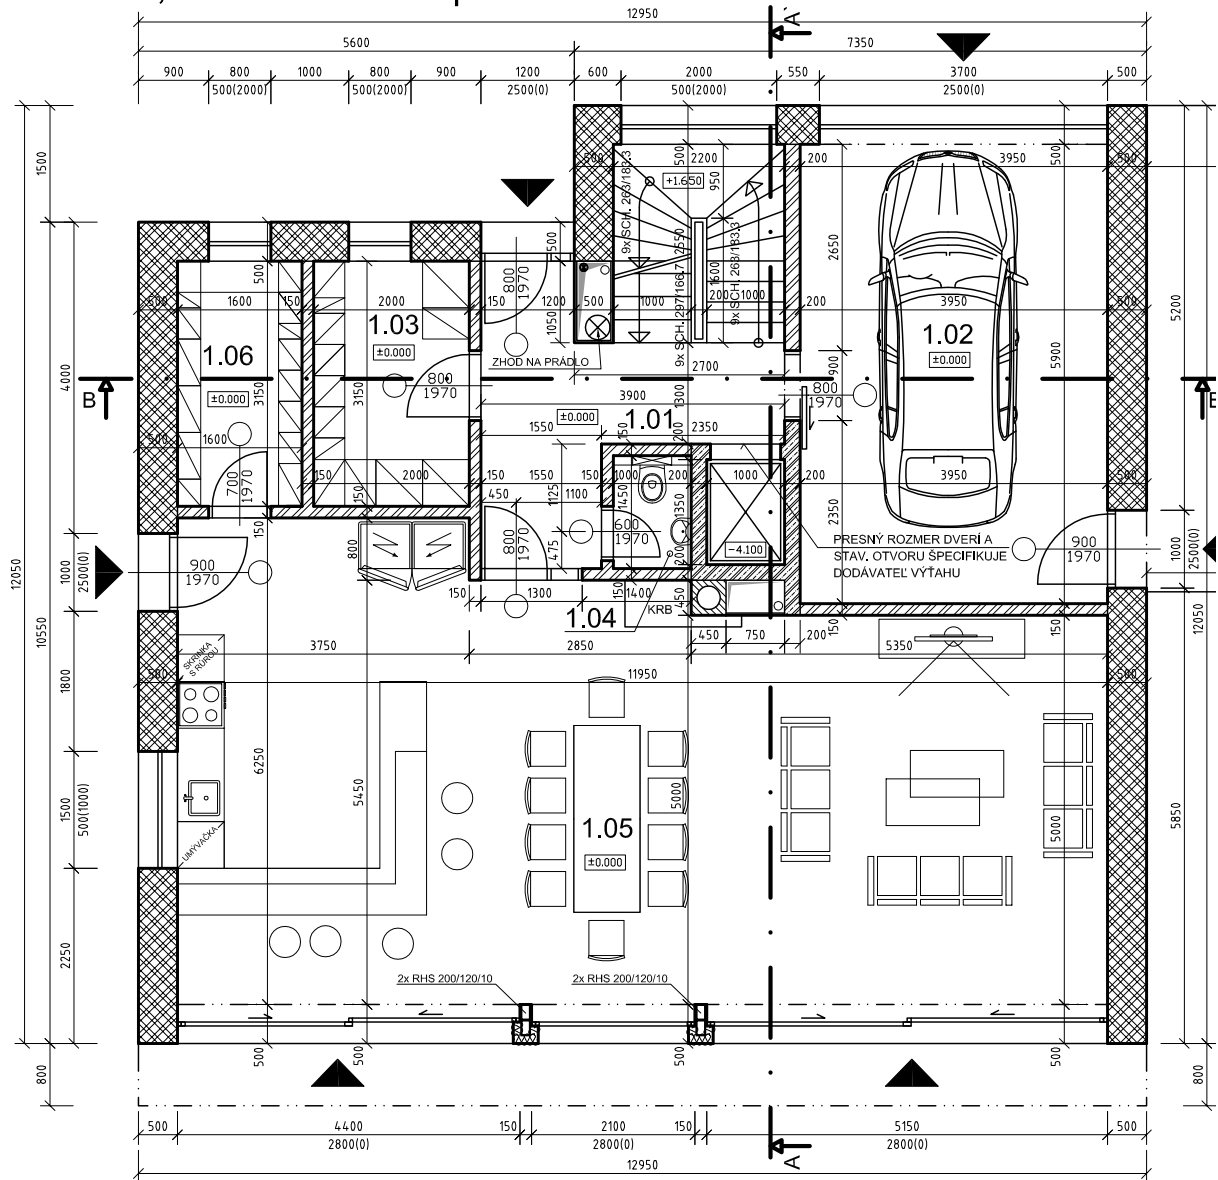

PODÔRYS 3.NP +6,600 = +207.30 Bpv

LEGENDA MIESTNOSTÍ 3.np (podkrovie)

č.m.	Názov miestnosti	plocha [m ²]
3.01	Chodba so schodiskom	9,12
3.02	WC	2,18
3.03	Izba Rob a Peťa	21,12
3.04	Kúpeľňa	10,52
3.05	Šatník	8,00
Spolu :		50,94

PODÔRYS 2.NP +3,300 = +204.00 Bpv

LEGENDA MIESTNOSTÍ 2.np		
č.m.	Názov miestnosti	plocha [m ²]
2.01	Chodba so schodiskom	11,02
2.02	Chodba	9,52
2.03	Izba Christopher	20,15
2.04	Kúpeľňa CH+N	6,31
2.05	Izba Nathalie	14,34
2.06	Izba mama	16,79
2.07	Kúpeľňa mama	6,84
2.08	Šatník mama	3,96
2.09	Izba host'ovská	21,53
2.10	Kúpeľňa host'ovská	4,28
Spolu :		114,74

PODÔRYS 1.NP ±0,000 = +200.70 Bpv

LEGENDA MIESTNOSTÍ 1.np

č.m.	Názov miestnosti	plocha [m ²]
1.01	Chodba so schodiskom	14,42
1.02	Garáž	23,31
1.03	Šatník	6,30
1.04	WC	1,45
1.05	Obývacia izba + Kuchyňa + Jedáleň	65,72
1.06	Špajza	5,04
Spolu :		116,24