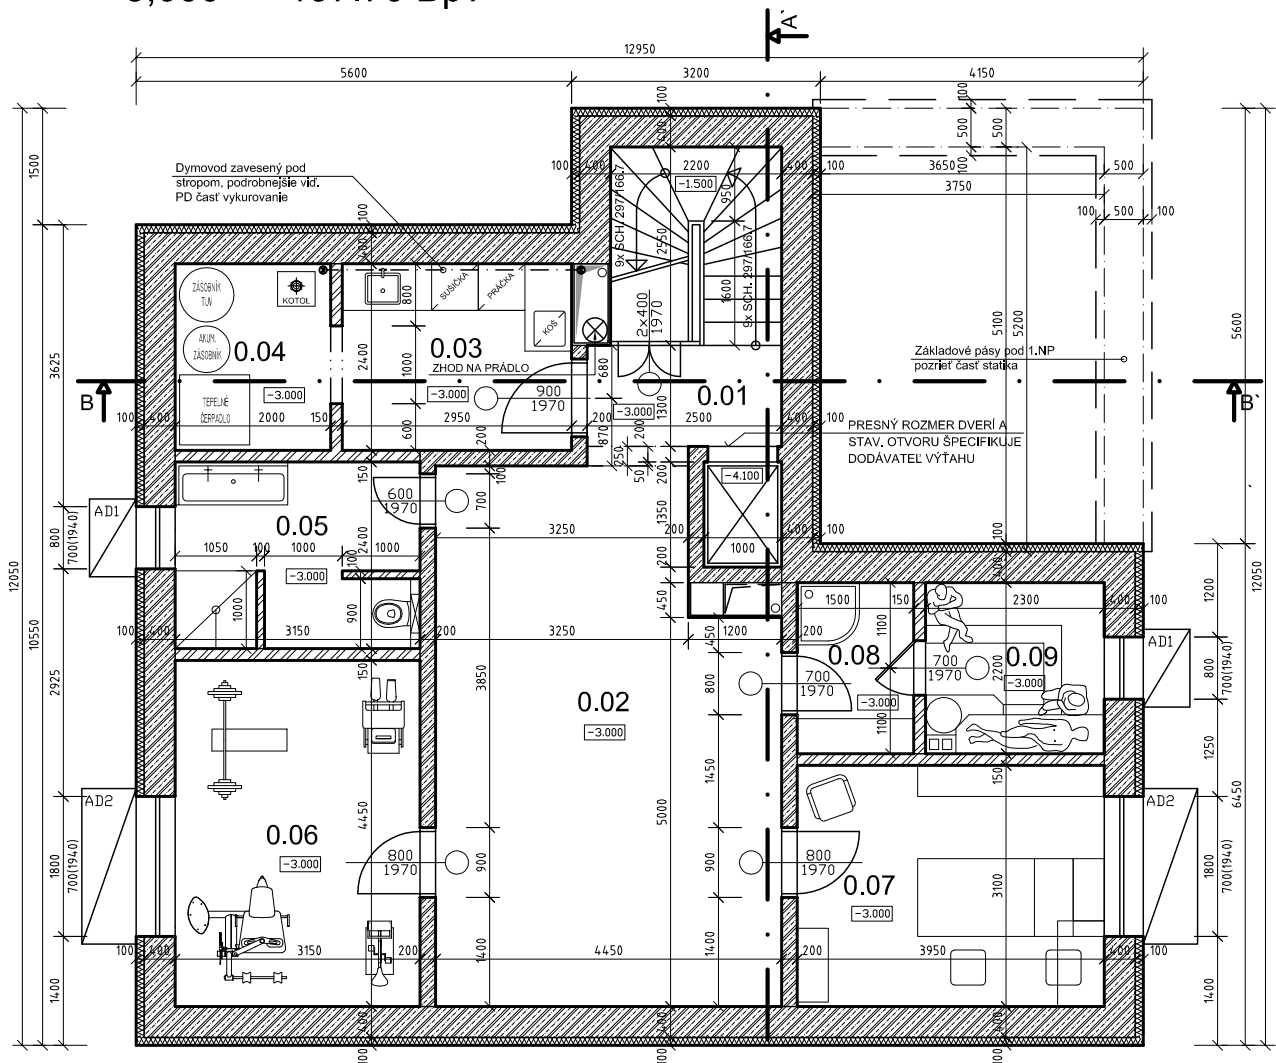

PODÔRYS 1.PP -3,000 = +197.70 Bpv

LEGENDA MIESTNOSTÍ 1.pp

č.m.	Názov miestnosti	plocha [m²]
0.01	Chodba so schodiskom	8,86
0.02	Hala	28,59
0.03	Práčovňa	7,08
0.04	Technická miestnosť	4,80
0.05	Kúpeľňa s WC	7,56
0.06	Posilňovňa	14,02
0.07	Hobby miestnosť	12,25
0.08	Prezliekárňa so sprchou	3,30
0.09	Sauna	5,06
	Spolu :	91,52

UPOZ
- Proj
Pred