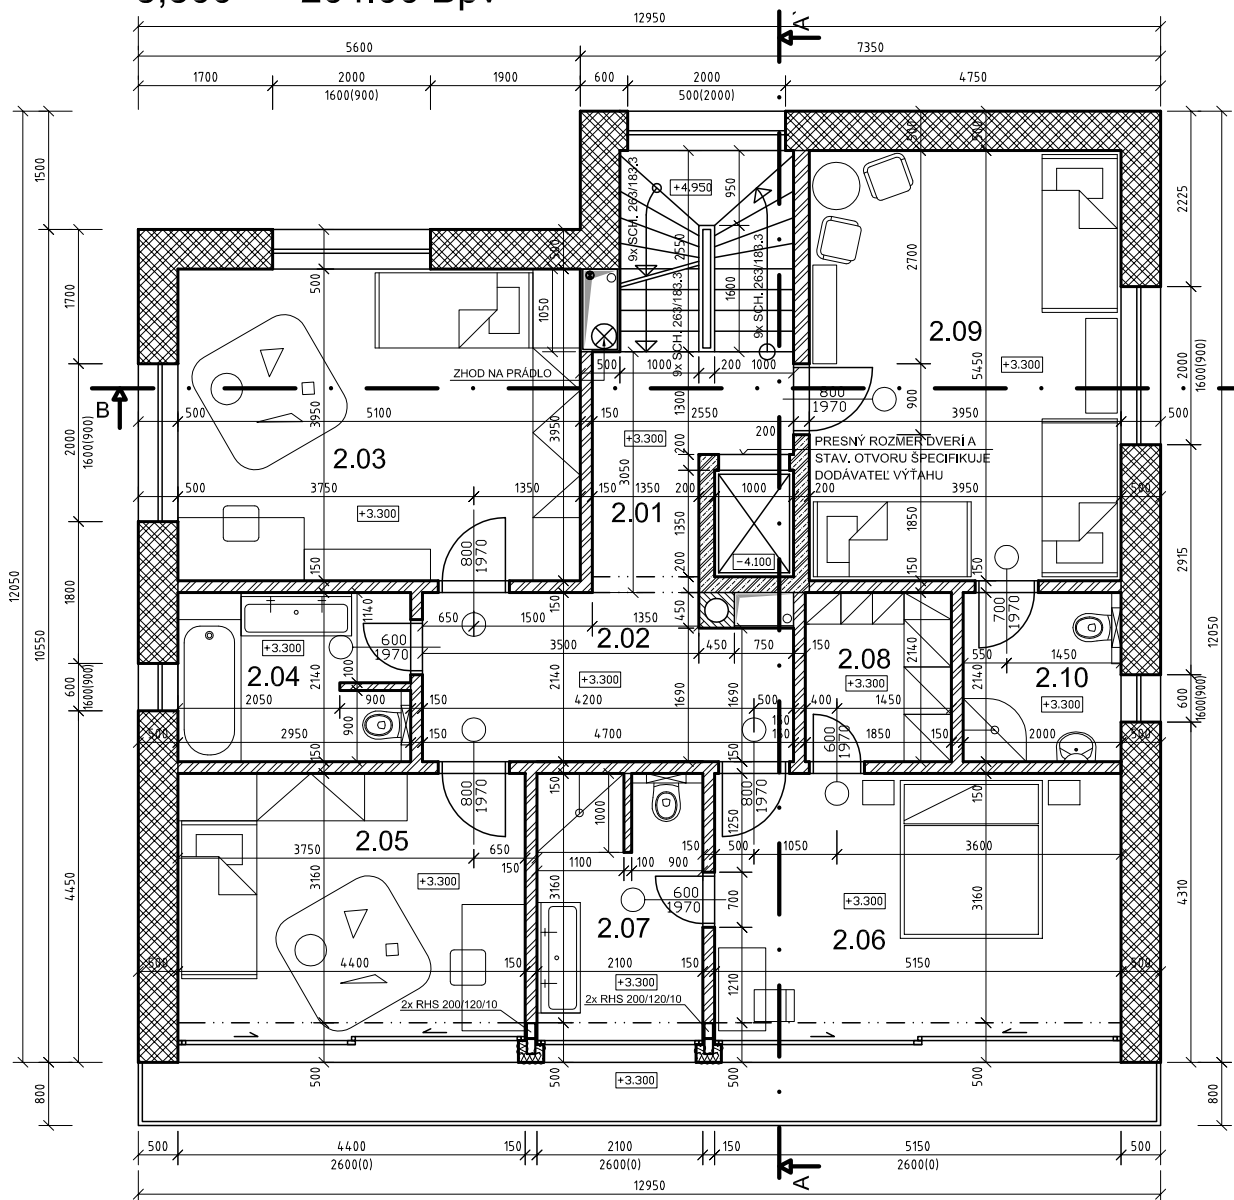

PODÔRYS 3.NP +6,600 = +207.30 Bpv

LEGENDA MIESTNOSTÍ 3.np (podkrovie)

č.m.	Názov miestnosti	plocha [m ²]
3.01	Chodba so schodiskom	9,12
3.02	WC	2,18
3.03	Izba Rob a Peťa	21,12
3.04	Kúpeľňa	10,52
3.05	Šatník	8,00
Spolu :		50,94

PODÔRYS 2.NP +3,300 = +204.00 Bpv

LEGENDA MIESTNOSTÍ 2.np		
č.m.	Názov miestnosti	plocha [m ²]
2.01	Chodba so schodiskom	11,02
2.02	Chodba	9,52
2.03	Izba Christopher	20,15
2.04	Kúpeľňa CH+N	6,31
2.05	Izba Nathalie	14,34
2.06	Izba mama	16,79
2.07	Kúpeľňa mama	6,84
2.08	Šatník mama	3,96
2.09	Izba host'ovská	21,53
2.10	Kúpeľňa host'ovská	4,28
Spolu :		114,74

PODÔRYS 1.NP ±0,000 = +200.70 Bpv

LEGENDA MIESTNOSTÍ 1.np

č.m.	Názov miestnosti	plocha [m ²]
1.01	Chodba so schodiskom	14,42
1.02	Garáž	23,31
1.03	Šatník	6,30
1.04	WC	1,45
1.05	Obývacia izba + Kuchyňa + Jedáleň	65,72
1.06	Špajza	5,04
Spolu :		116,24