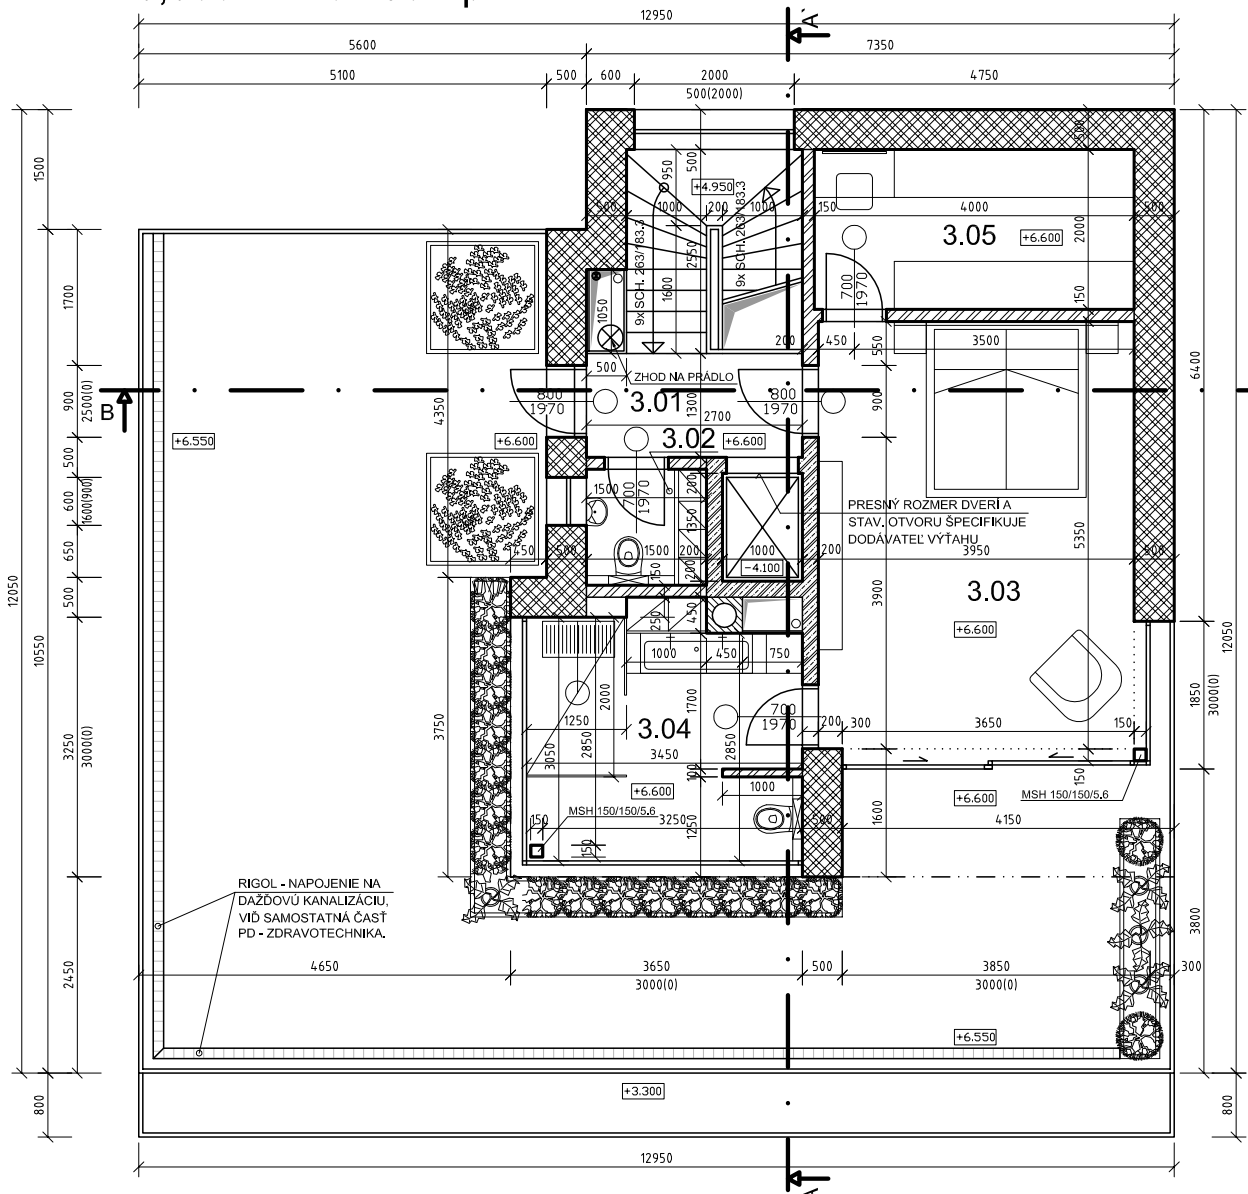

PODÔRYS 3.NP +6,600 = +207.30 Bpv

LEGENDA MIESTNOSTÍ 3.np (podkrovie)

č.m.	Názov miestnosti	plocha [m ²]
3.01	Chodba so schodiskom	9,12
3.02	WC	2,18
3.03	Izba Rob a Peťa	21,12
3.04	Kúpeľňa	10,52
3.05	Šatník	8,00
Spolu :		50,94

PODÔRYS 2.NP +3,300 = +204.00 Bpv

LEGENDA MIESTNOSTÍ 2.np		
č.m.	Názov miestnosti	plocha [m ²]
2.01	Chodba so schodiskom	11,02
2.02	Chodba	9,52
2.03	Izba Christopher	20,15
2.04	Kúpeľňa CH+N	6,31
2.05	Izba Nathalie	14,34
2.06	Izba mama	16,79
2.07	Kúpeľňa mama	6,84
2.08	Šatník mama	3,96
2.09	Izba host'ovská	21,53
2.10	Kúpeľňa host'ovská	4,28
Spolu :		114,74

PODÔRYS 1.NP ±0,000 = +200.70 Bpv

LEGENDA MIESTNOSTÍ 1.np

č.m.	Názov miestnosti	plocha [m ²]
1.01	Chodba so schodiskom	14,42
1.02	Garáž	23,31
1.03	Šatník	6,30
1.04	WC	1,45
1.05	Obývacia izba + Kuchyňa + Jedáleň	65,72
1.06	Špajza	5,04
Spolu :		116,24

PODÔRYS 1.PP -3,000 = +197.70 Bpv

LEGENDA MIESTNOSTÍ 1.pp

č.m.	Názov miestnosti	plocha [m ²]
0.01	Chodba so schodiskom	8,86
0.02	Hala	28,59
0.03	Práčovňa	7,08
0.04	Technická miestnosť	4,80
0.05	Kúpeľňa s WC	7,56
0.06	Posilňovňa	14,02
0.07	Hobby miestnosť	12,25
0.08	Prezliekárňa so sprchou	3,30
0.09	Sauna	5,06
	Spolu :	91,52