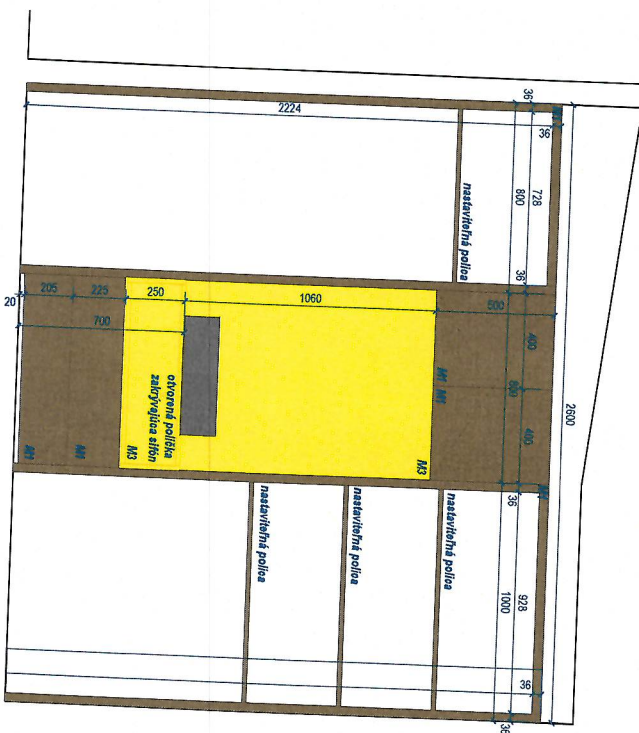

POHĽAD VNÚTORNÉ VYBAVENIE

POHĽAD DVERKA

PÔDORYS ZOSTAVY

LEGENDA MATERIÁLOV

- M1: Drevo dekor ovocný
- M2: Čierna, egger
- M3: Struktúra žltá