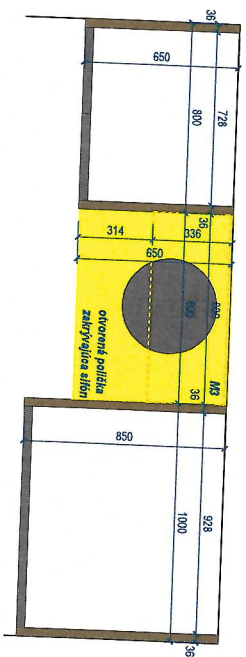

POHĽAD VNÚTORNÉ VYBAVENIE

POHĽAD DVERKA

PÔDORYS ZOSTAVY

LEGENDA MATERIÁLOV

- M1: Drevo dekor ovocný
- M2: Čierna, egger
- M3: Struktúra žltá