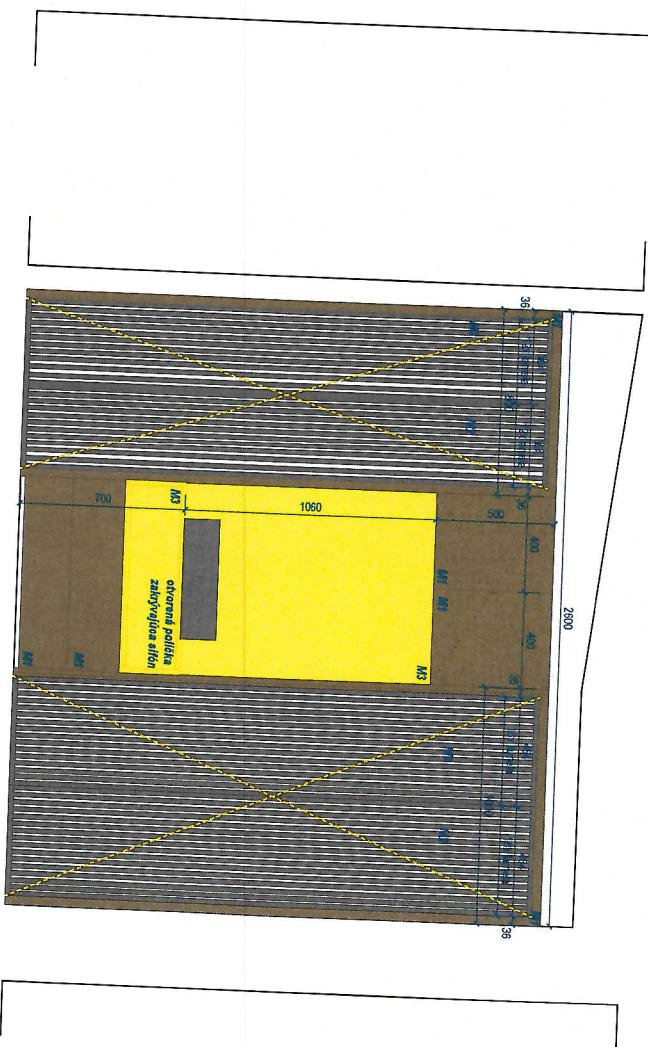

POHĽAD VNÚTORNÉ VYBAVENIE

POHĽAD DVERKA

PÔDORYS ZOSTAVY

LEGENDA MATERIÁLOV

- M1: Drevo dekor ovocný
- M2: Čierna, egger
- M3: Struktúra žltá