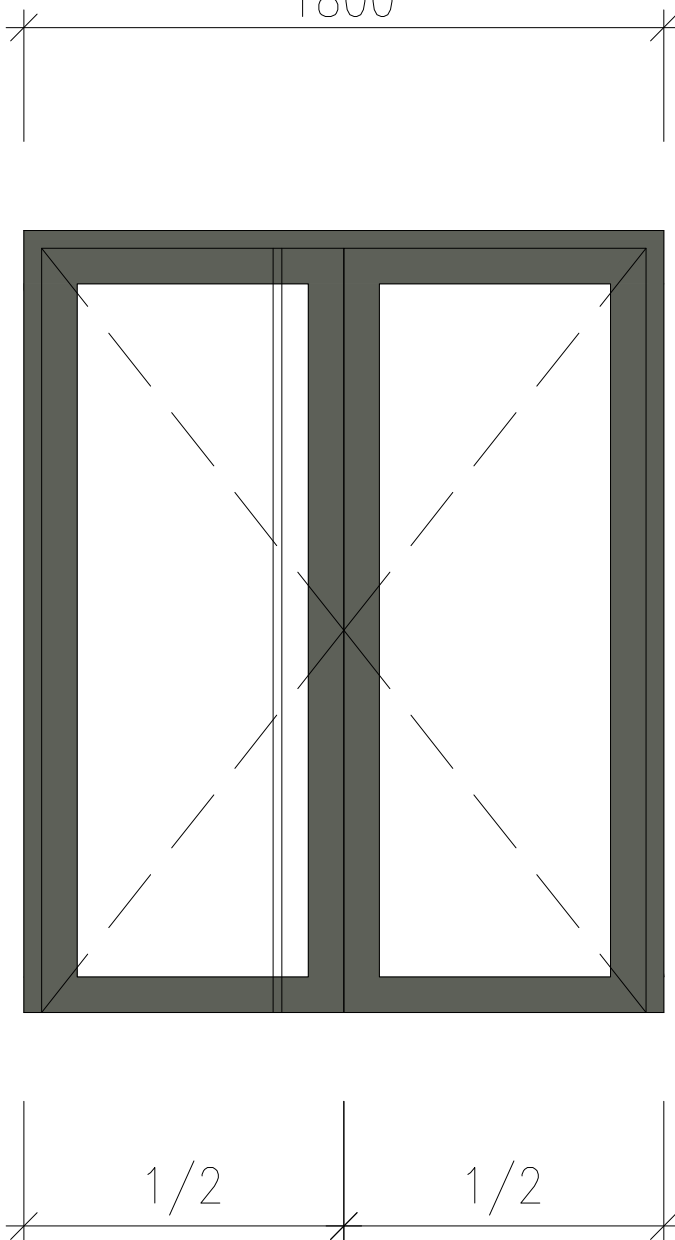

D01

1800

2200

1/2

1/2

ZVLÁŠTNÍ ÚPRAVY (POZNÁMKA)

- DVEŘE EXTERIÉROVÉ
- PROFIL HEROAL D92
- OSAZENO NA PURENIT
- ZASKLENÍ ČIRÉ
- ČISTÝ PRŮCHOD min. 800 mm (JINAK ŘEŠIT ASYMETRICKY)
- EXTERIÉR NEREZOVÉ MADLO NA CELOU VÝŠI KŘÍDLA
- INTERIÉR KLIKA
- DOMOVNÍ VRÁTNÝ S PŘEPÍNAČEM ZAKLAPNUTÍ
- ZÁMEK CYLINDRICKÝ
- VEDLEJŠÍ KŘÍDLO ŘEŠENO KLAPAČKOU