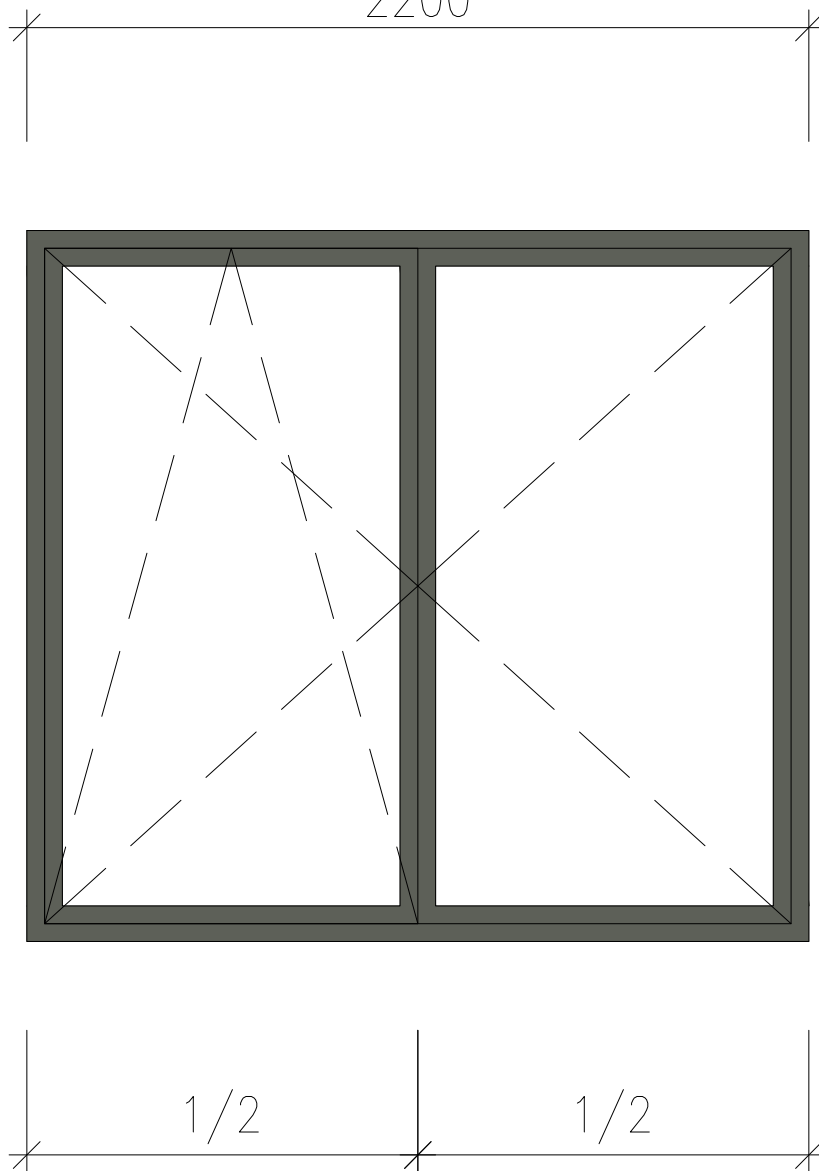

W07

2200

2000

1/2

1/2

ZVLÁŠTNÍ ÚPRAVY (POZNÁMKA)

- -BEZ SLOUPKU
- -SE ŠTULPEM
- -MADLO V INTERIÉRU UMÍSTĚNO CO NEJNÍŽE

POČET KUSŮ

CELKEM

1