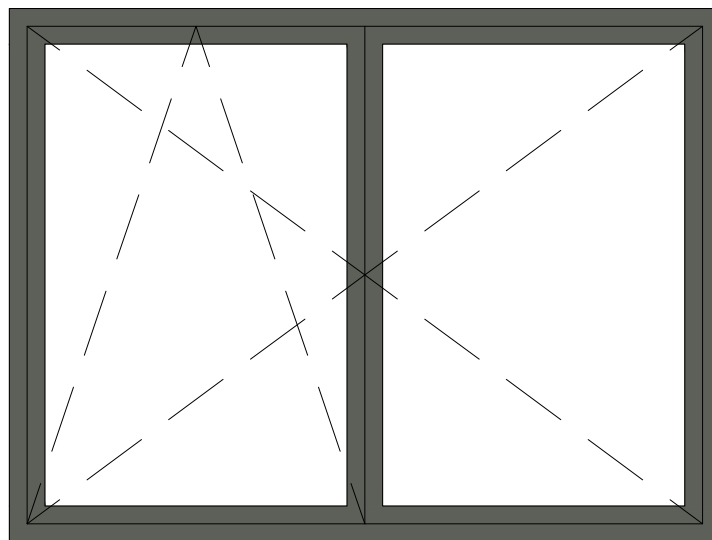

W06

2000

1500

1/2

1/2

ZVLÁŠTNÍ ÚPRAVY (POZNÁMKA)

-BEZ SLOUPKU
-SE ŠTULPEM

POČET KUSŮ

CELKEM

2