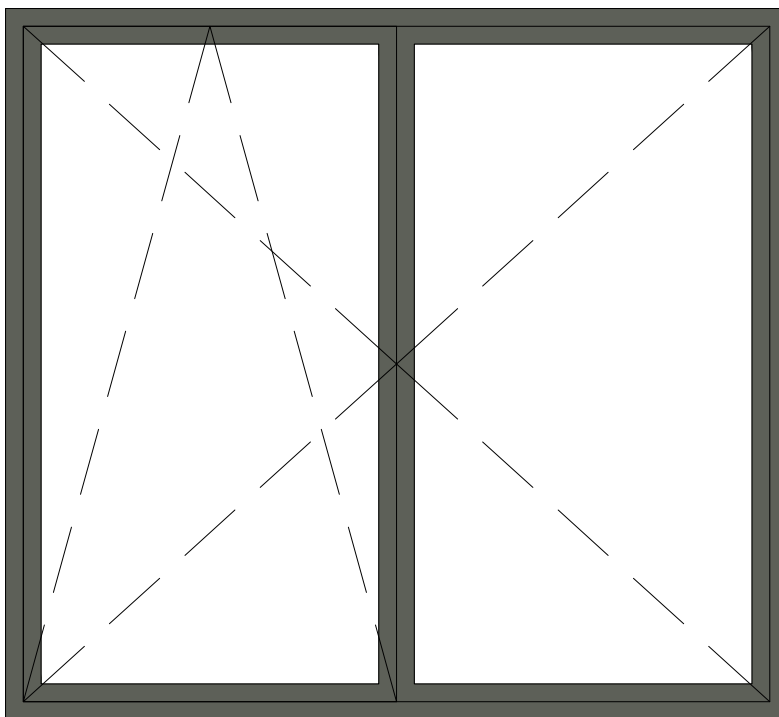

W02

2200

2000

1/2

1/2

ZVLÁŠTNÍ ÚPRAVY (POZNÁMKA)

- -BEZ SLOUPKU
- -SE ŠTULPEM
- -MADLO NA DOVŘENÍ Z EXTERIÉRU
- -OSAZENO NA PURENIT

POČET KUSŮ

CELKEM

1