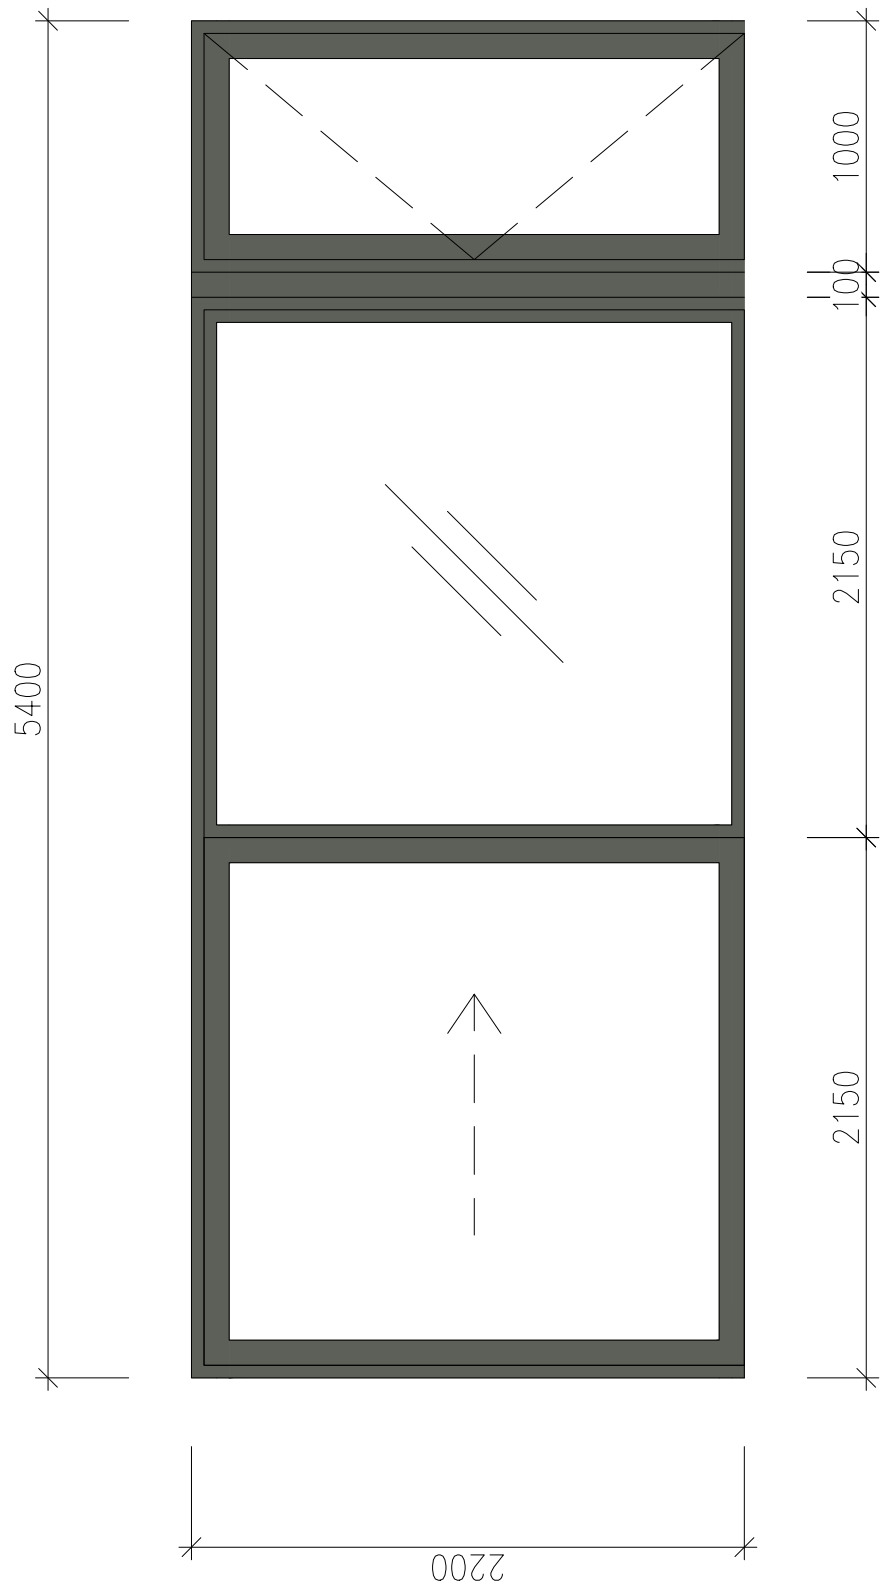

POŽADOVANÝ DESIGN KLIKY OKEN

KLIKA PRO OTOČNÉ DVEŘE

KLIKA PRO HS PORTÁL

W01

ZVLÁŠTNÍ ÚPRAVY (POZNÁMKA)

- SESTAVA HS PORTÁLU A OTOČNÝCH DVEŘÍ
- PROFIL HS PORTÁLU HEROAL S77 SL
- DVEŘE KLIKA/KLIKA S CYLINDRICKOU VLOŽKOU S KNOFLÍKEM Z INTERIÉROVÉ STRANY
- POSUVNÉ KŘÍDLO KALENÉ ZASKLENÍ
- OSAŽENO NA PURENIT