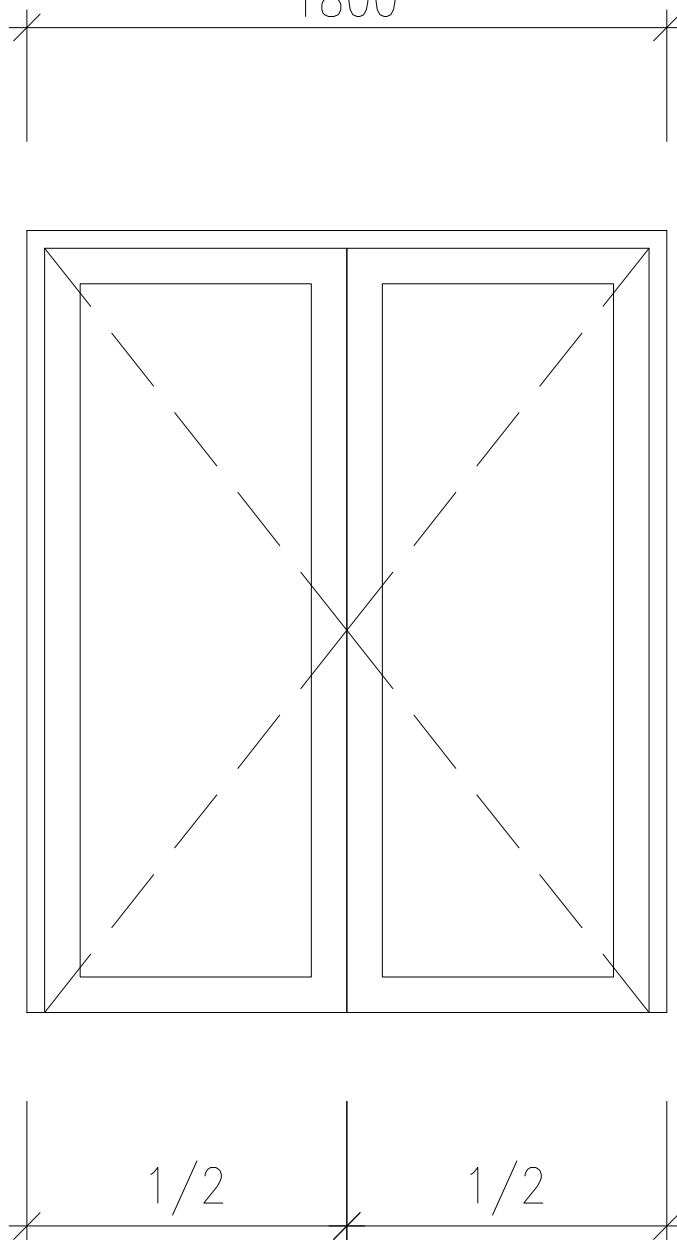

D02

1800

2200

1/2

1/2

ZVLÁŠTNÍ ÚPRAVY (POZNÁMKA)

- -DVEŘE INTERIÉROVÉ
- -PROFIL HEROAL D50
- -JEDNODUCHÉ ZASKLENÍ, TEPELNĚ NEIZOLAČNÍ
- -BARVA RAL 9016 MAT
- -KLIKA/KLIKA BEZ ZÁMKU

POČET KUSŮ

CELKEM

1