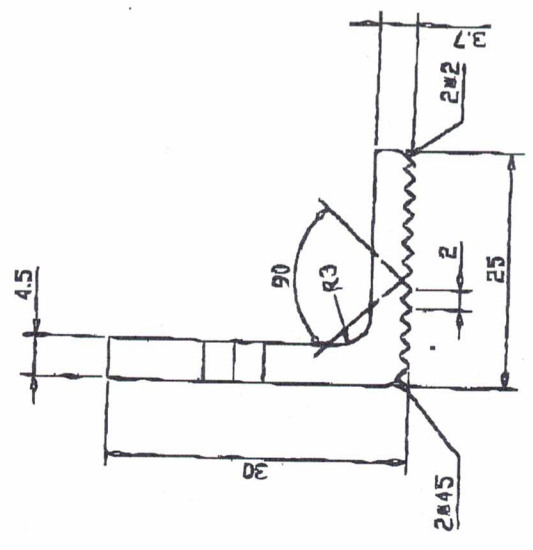

REVISING		DATE	APPROVED
ZONE	REV	DESCRIPTION	

铝牌板 25 25 mm

制图 潘志刚

图号 1  
 图名 校对  
 日期 2001-12-01

比例

明义