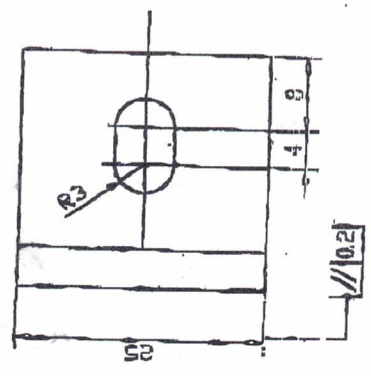

REVISING		DATE	APPROVED
ZONE	REV	DESCRIPTION	

铝牌板 25 25 mm

制图 潘志刚

图号 1  
 图名 校对  
 日期 2001-12-01

比例

明义