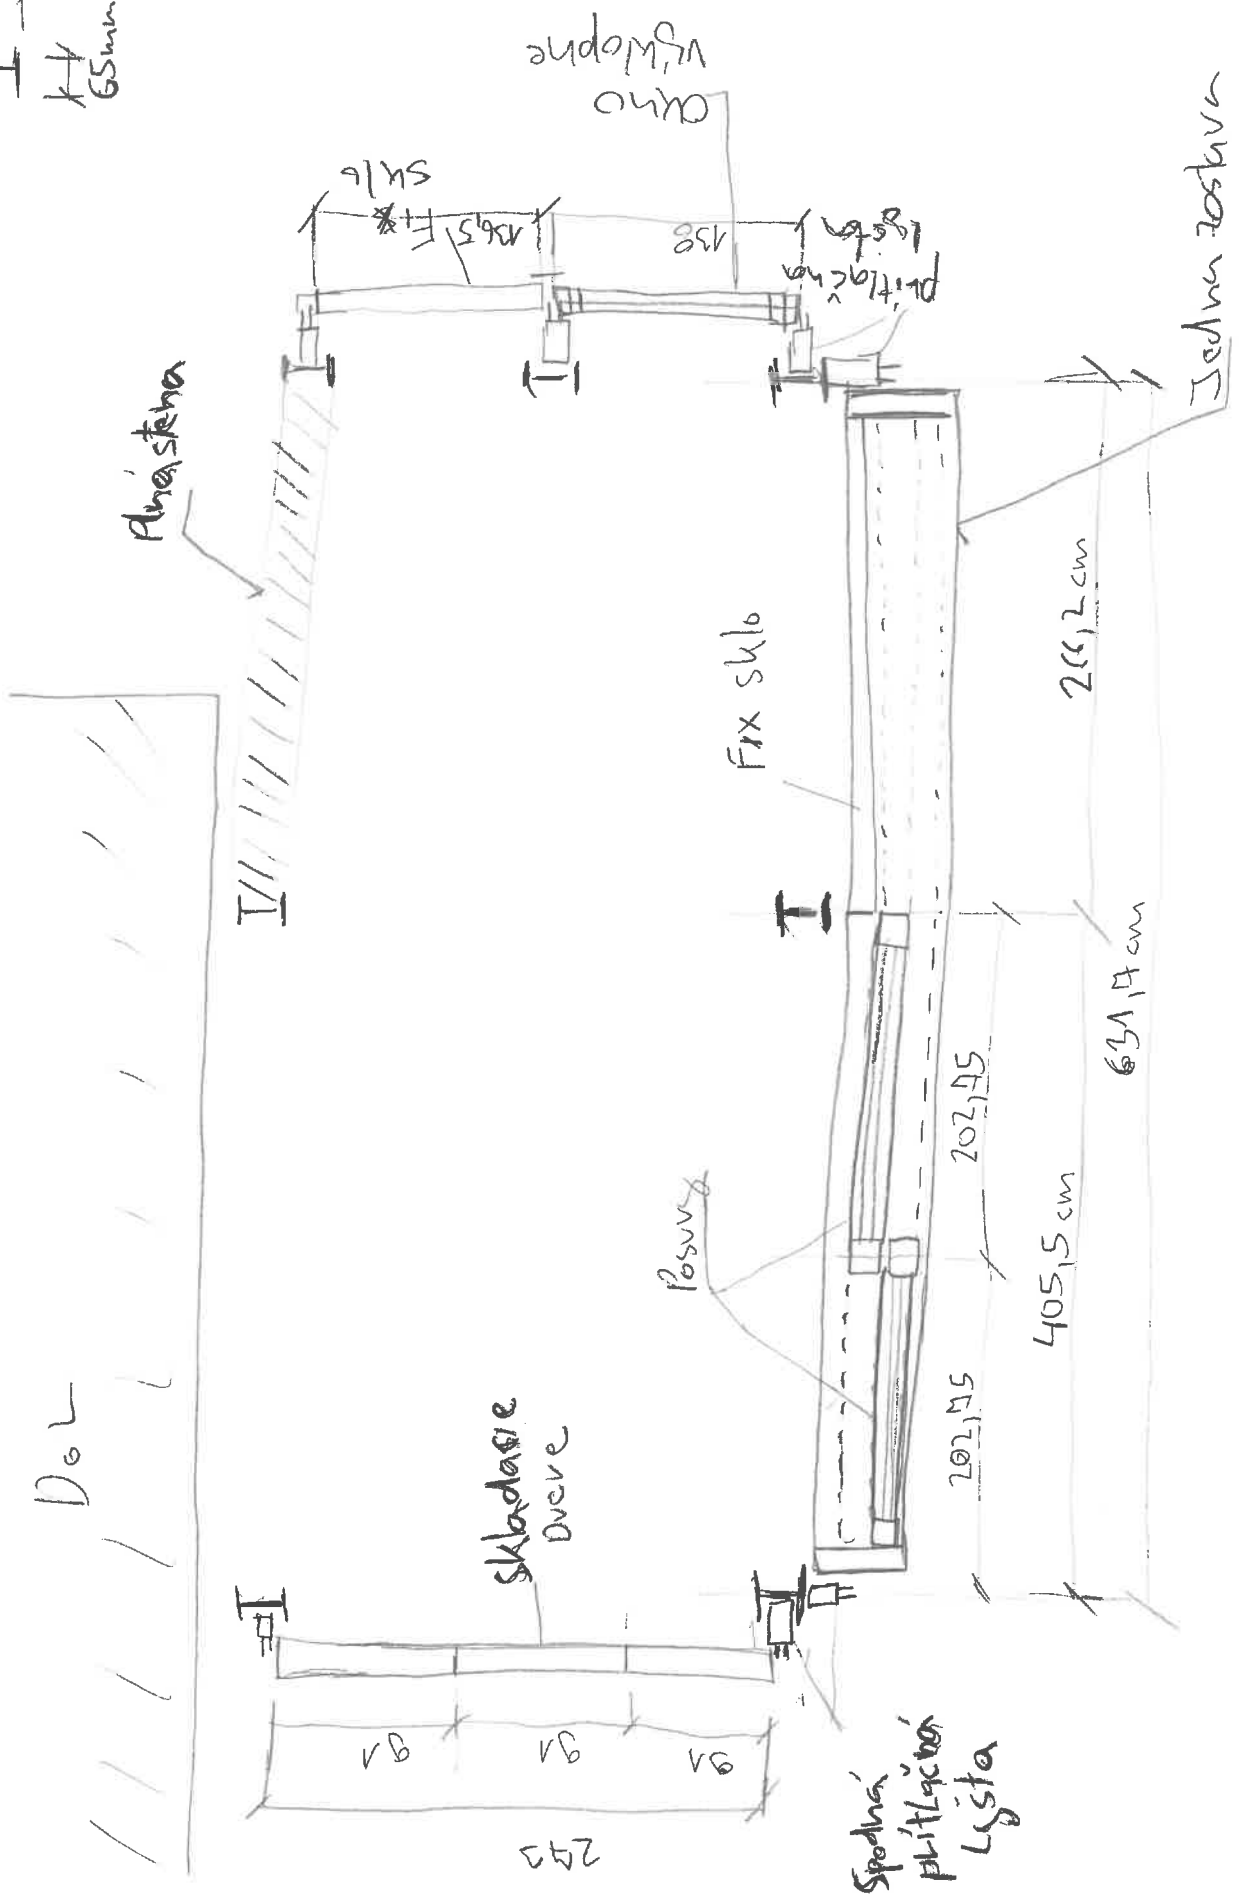

I 120mm
 H 65mm

Jedna zosťava
 631,4 x 234

DOL

Skladací
 Dveře

Fix sklo

Posuv

Spodní
 přítláčková
 Lůžka

202,95

202,95

202,95

405,5 cm

631,4 cm

Alu stěna

Cano
 výklopné

SKL

Přítláčková

138

136,5

273

91

91

91