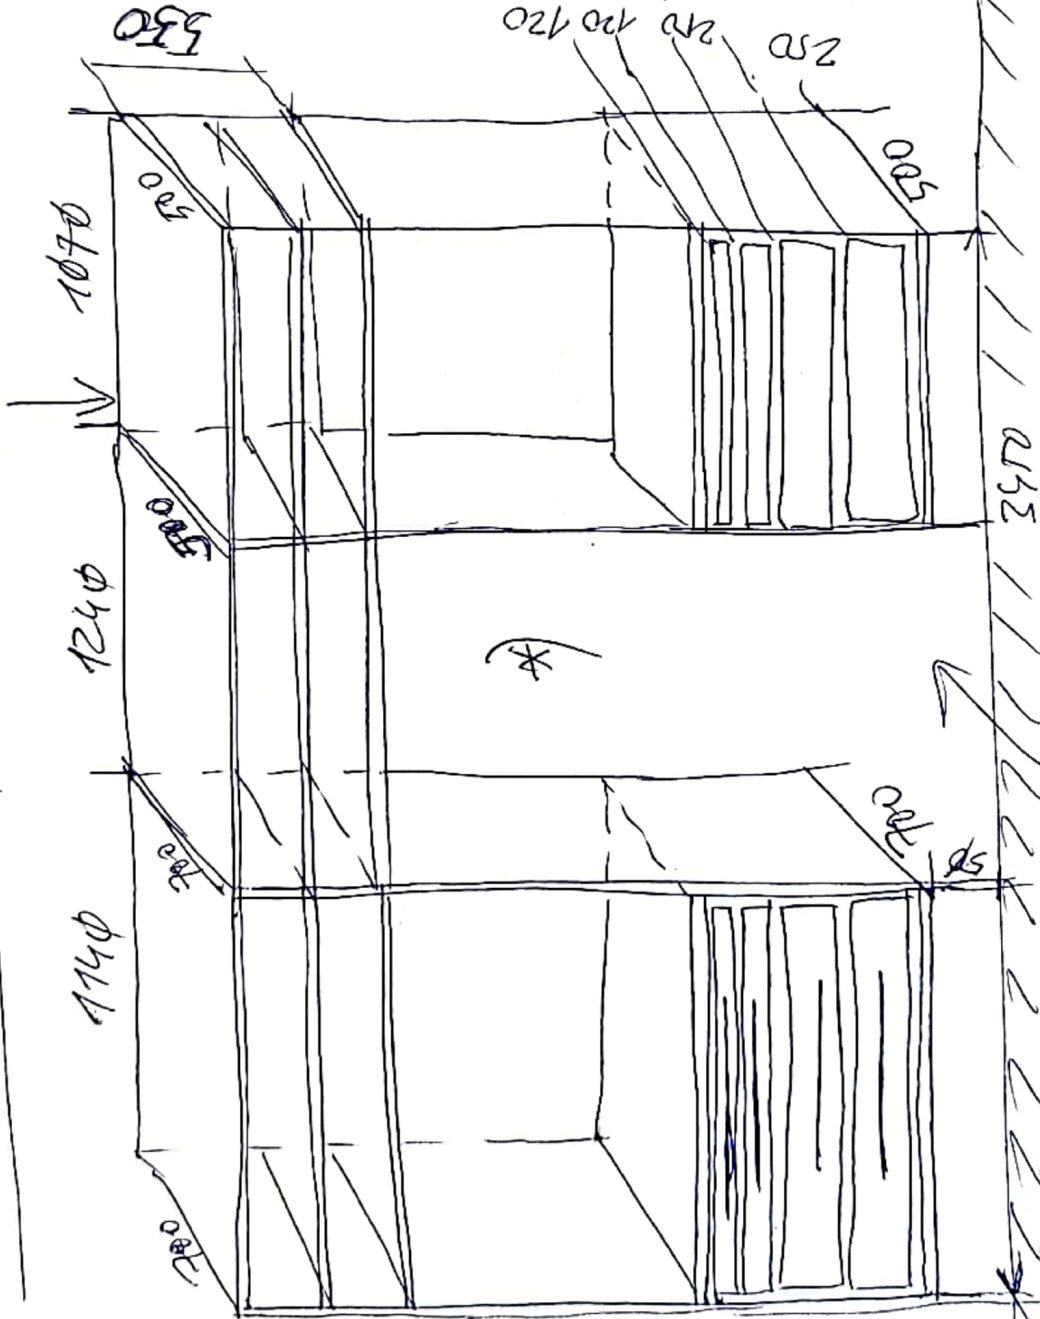

SÍŤNÁ ŠKICA  
(PŘEMĚRY V MM)

ZDEJE NIKA 200mm

\* DVEŘE  
(PŘECHOD DO POKOJE)

2526

Výška  
suplikace boky

4 supliky

- plynový bor (bok)
- PEVNÉ DŮV
- ZATLUMENÍ MIN 90%
- DORAZ - DOTYK
- ZÁRUBĚ ZOUFANĚ
- HŘÍDLA V DVEŘI

NEBO (NA STĚNĚ)

ZÁRUBŇ DVEŘE  
Z KŘÍDLA + PŘEXI (SECO?)  
JEDNOKOLEJNICE

\* průřez

Material:  
18mm lamina  
V20 DUB (světlý)  
nebo nahradíte