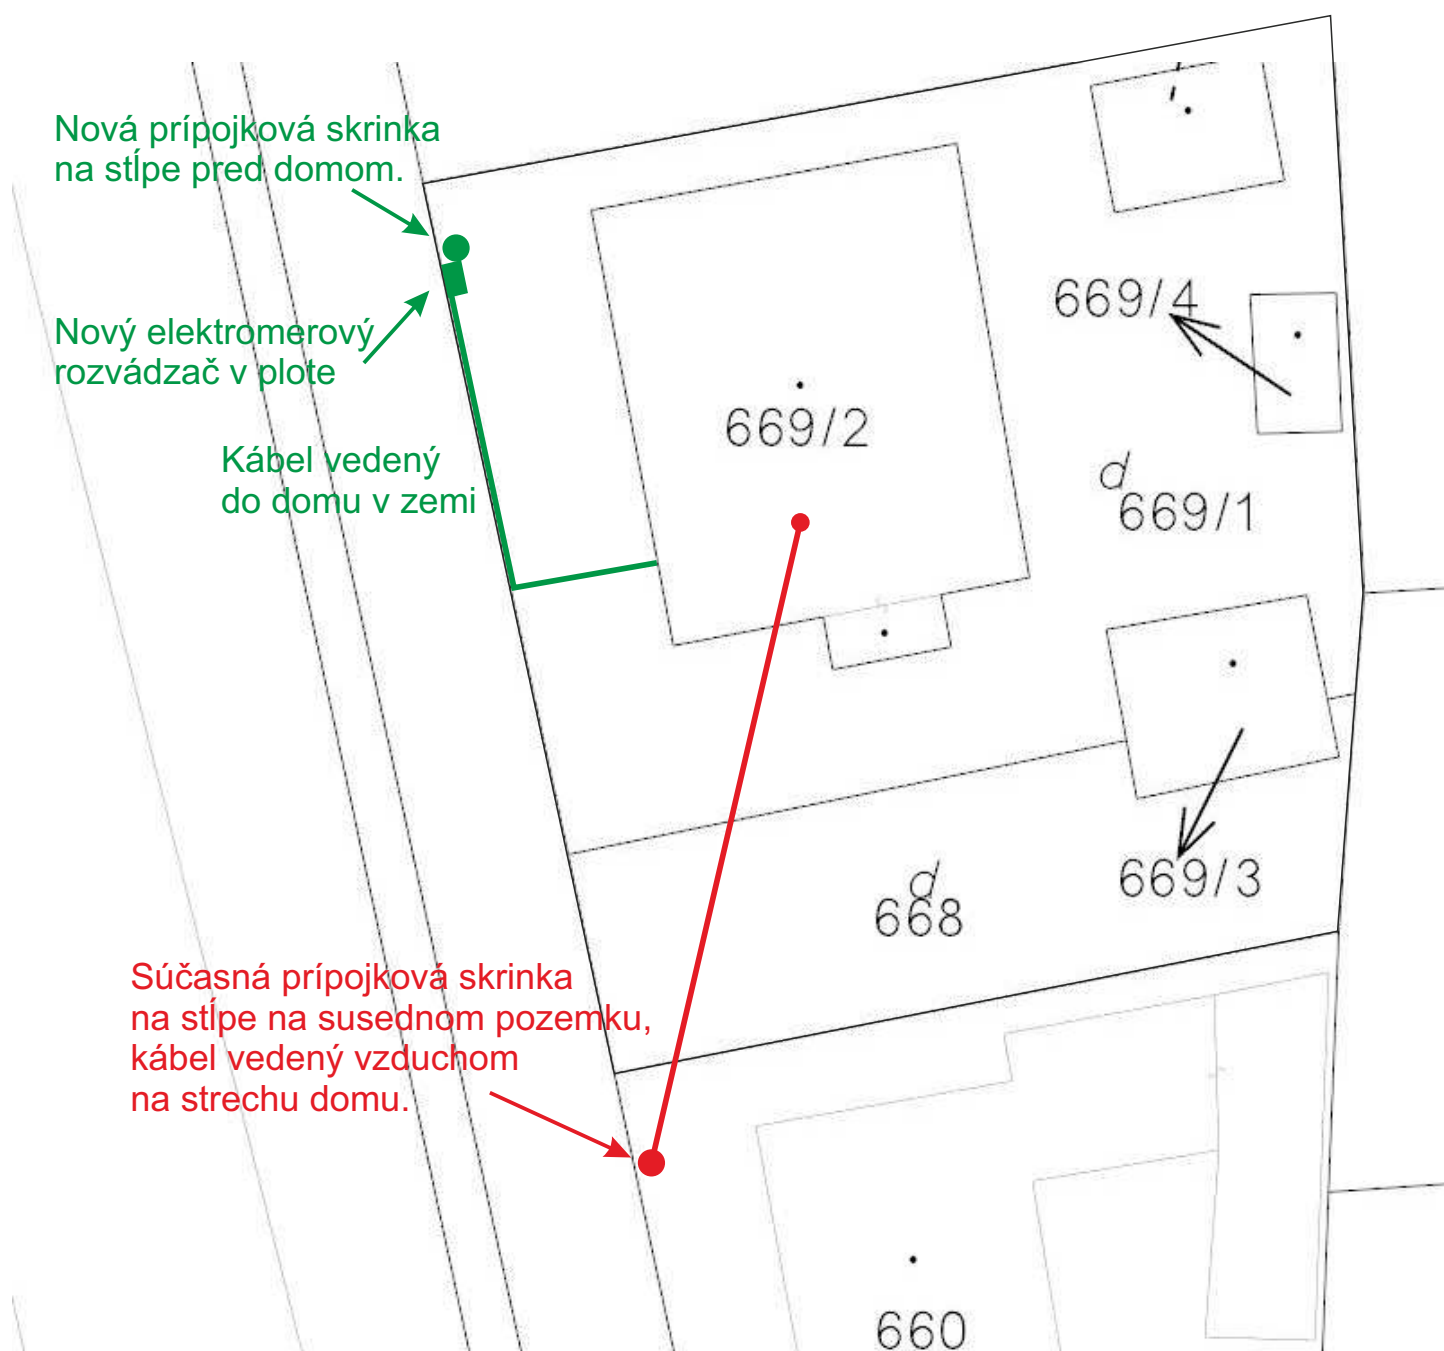

Situačný plán  
Adresa: Lúka 209, PSČ 91633

Úrad geodézie, kartografie a katastra Slovenskej republiky	Okres Nové Mesto nad Váhom	Obec Lúka	Katastrálne územie Lúka
	Číslo zákazky	Vektorová mapa	Mierka 1:1000
	<b>KÓPIA KATASTRÁLNEJ MAPY na parcelu 669/2</b>		
Kópia je nepoužiteľná na právne úkony			
Výhotovené automatizovaným spôsobom z ISKN	Spôsob autorizácie		
Dátum a čas vyhotovenia	17.10.2022 11:21:48	Bez autorizácie	
Údaje platné k	14.10.2022 18:00:00		