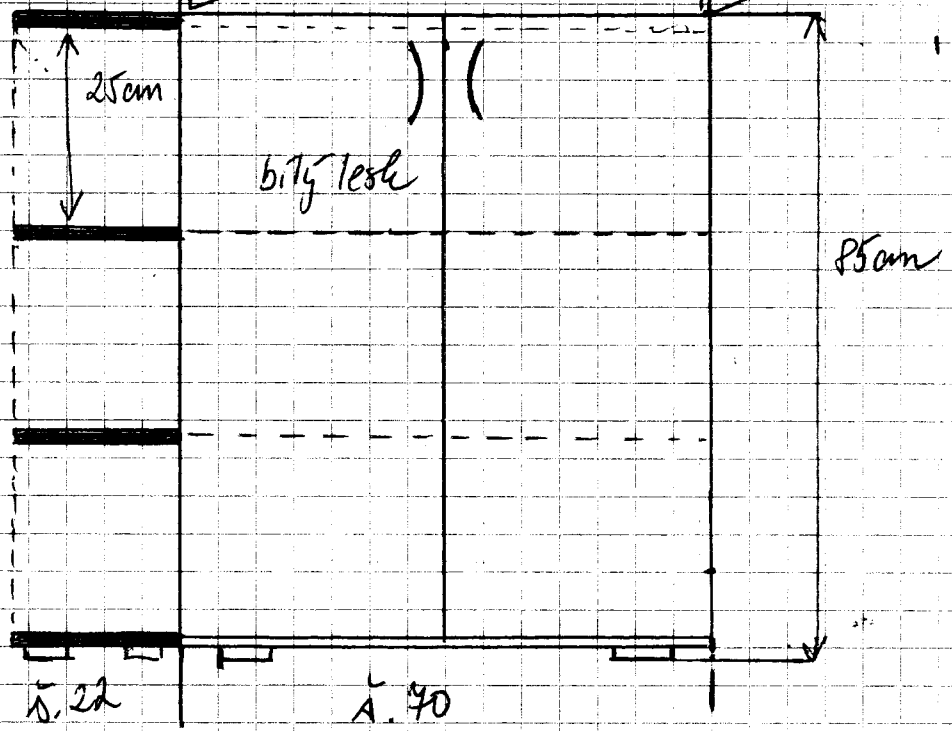

výška 206

police na boku
z dubu

celý korpus
z dubu

pruhy dřevěná
z b. této lesky

š. 22

A. 40