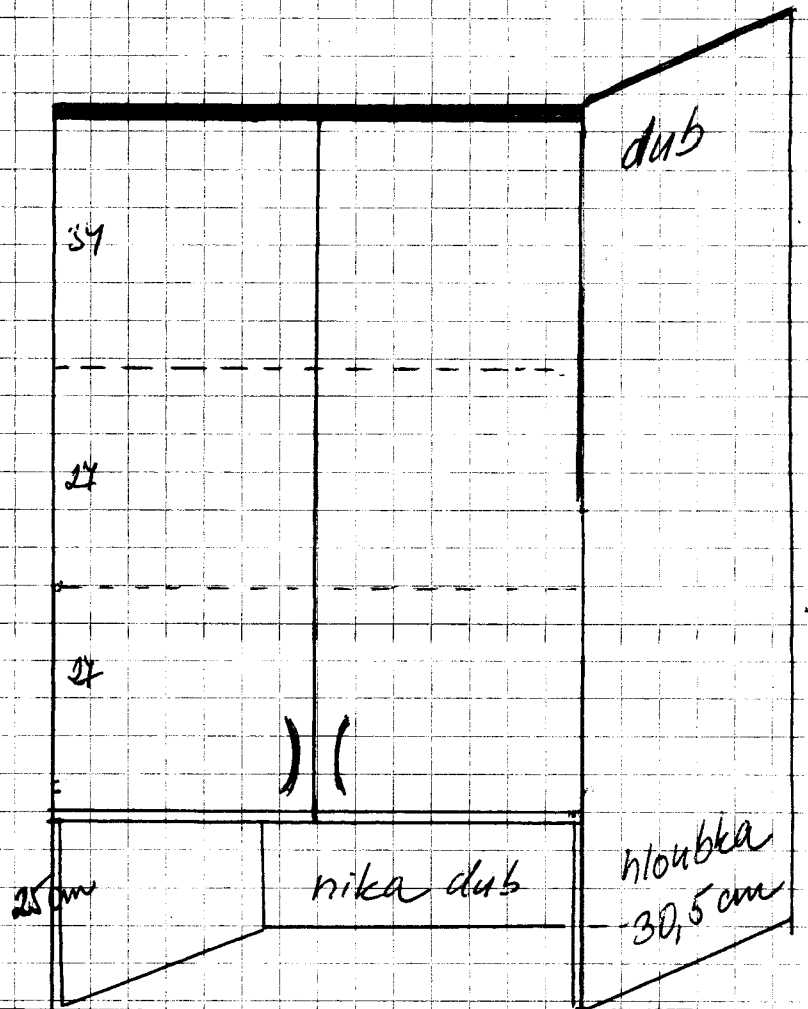

výška 206

police na boku
z dubu

celý korpus
z dubu

pruhy dřevěná
z b. této lesky

š. 22

A. 40