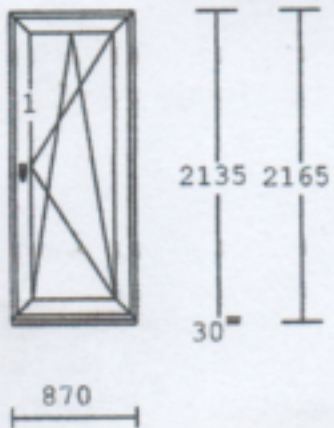

1 1.00 ks

1-dílný prvek  
Profil : 6KOMOR

Barva In/Ex : Bílá/Eiche dunk.

14528 rám OK

14534 kr.+ BD dovnitř rovné

Kování : OS balkoné pravé 1B

Výplň : 4PT/16TRU/4F+Ar,Ugl,1

Podkladní profil

Pozn. : BALKÓNOVÉ DVEŘE

**STAVEBNÍ OTVOR: 900 x 2150mm (od č.podlahy)**

Rozměry: 870 x 2135

- Kliky okenní bílá

- Hliníkové madélko bronz

2 10.00ks

2-dílný prvek

Profil : 6KOMOR

Podkladní profil

**Pozn. : STAVEBNÍ OTVOR: 1500 x 1500mm**

Rozměry: 1470x1440

- Kliky okenní bílá

3 2.00 ks

3-dílný prvek

Profil : 6KOMOR

Barva In/Ex : Bílá

Výplň : 4PT/16TRU/4F+Ar,Ugl,1

Podkladní profil

**Pozn. : STAVEBNÍ OTVOR: 2100 x 1500mm**