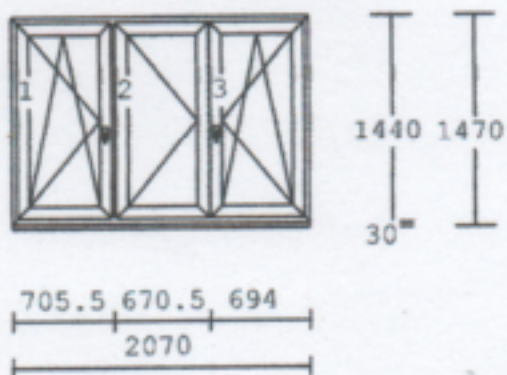

Pozn. : BALKÓNOVÉ DVEŘE

**STAVEBNÍ OTVOR: 900 x 2150mm (od č.podlahy)**

Rozměry: 870 x 2135

- Kliky okenní bílá

- Hliníkové madélko bronz

2 10.00ks

2-dílný prvek

Profil : 6KOMOR

Podkladní profil

**Pozn. : STAVEBNÍ OTVOR: 1500 x 1500mm**

Rozměry: 1470x1440

- Kliky okenní bílá

3 2.00 ks

3-dílný prvek

Profil : 6KOMOR

Barva In/Ex : Bílá

Výplň : 4PT/16TRU/4F+Ar,Ugl,1

Podkladní profil

**Pozn. : STAVEBNÍ OTVOR: 2100 x 1500mm**