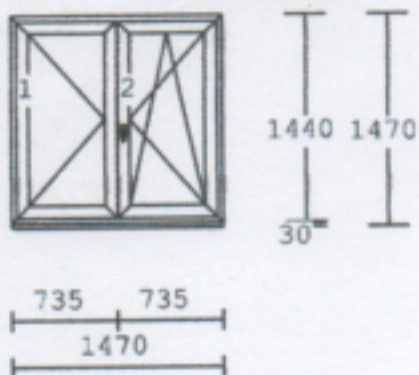

Pozn. : BALKÓNOVÉ DVEŘE

**STAVEBNÍ OTVOR: 900 x 2150mm (od č.podlahy)**

Rozměry: 870 x 2135

- Kliky okenní bílá

- Hliníkové madélko bronz

2 10.00ks

2-dílný prvek

Profil : 6KOMOR

Podkladní profil

**Pozn. : STAVEBNÍ OTVOR: 1500 x 1500mm**

Rozměry: 1470x1440

- Kliky okenní bílá

3 2.00 ks

3-dílný prvek

Profil : 6KOMOR

Barva In/Ex : Bílá

Výplň : 4PT/16TRU/4F+Ar,Ugl,1

Podkladní profil

**Pozn. : STAVEBNÍ OTVOR: 2100 x 1500mm**