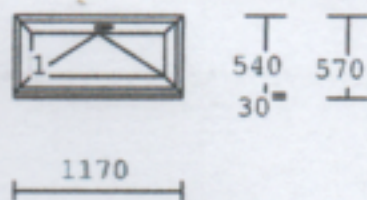

Rozměry: 2070x1440  
- Kliky okenní bílá

4 2.00 ks

1-dílný prvek  
Profil : 6KOMOR

**Barva In/Ex : Bílá/Eiche dunk.**

14528 rám OK

14531 kr. OK rovné

Kování : sklopné kliky nahoře

Výplň : 4PT/16TRU/4F+Ar,Ugl,1

Podkladní profil

**Pozn. : STAVEBNÍ OTVOR: 1200 x 600mm**

Rozměry: 1170x540

- Kliky okenní bílá

5 2.00 ks

1-dílný prvek

Profil : 6KOMOR

**Barva In/Ex : Bílá/Eiche dunk.**

14528 rám OK

14531 kr. OK rovné

Kování :

otevíravé sklopné pravé 1B

Výplň : 4PT/16TRU/4F+Ar,Ugl,1

Podkladní profil

**Pozn. : STAVEBNÍ OTVOR: 600 x 600mm**

Rozměry: 570 x 540