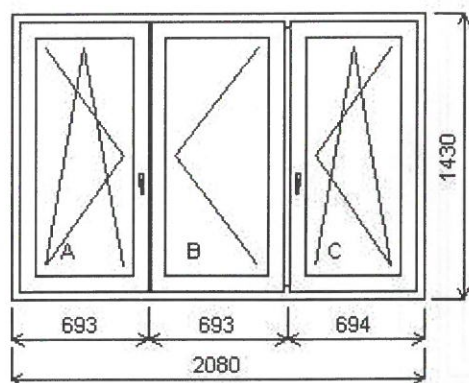

Rozměry rámu: 560,0 x 1430,0 mm

Stavební otvor: 580,0 x 1480,0 mm

Gealan S 8000 IQ standard

**Pozice: 6/: Jednodílné okno + příslušenství**

Rozměry rámu: 870,0 x 1430,0 mm

Stavební otvor: 890,0 x 1480,0 mm

Gealan S 8000 IQ standard

Pozice: 7/: Trojdílné okno se sloupkem vpravo + příslušenství

Rozměry rámu: 2080,0 x 1430,0 mm

Stavební otvor: 2100,0 x 1480,0 mm

Gealan S 8000 IQ standard

S2212658

Pozice: 8/: Sestava

Rozměry rámu: 2072,0 x 2345,0 mm

Stavební otvor: 2092,0 x 2395,0 mm

Gealan S 8000 IQ standard

S2212658

**Pozice: 9/: Trojdílné okno se sloupkem vpravo + příslušenství**

Rozměry rámu: 2080,0 x 1430,0 mm

Stavební otvor: 2100,0 x 1480,0 mm

Gealan S 8000 IQ standard

**Pozice: 10/: Trojdílné okno se sloupkem vpravo + příslušenství**

Rozměry rámu: 2060,0 x 1430,0 mm

Stavební otvor: 2080,0 x 1480,0 mm

Gealan S 8000 IQ standard

**Pozice: 11/: Dvojdílné okno + příslušenství**