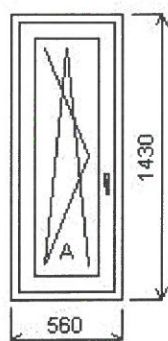

**Pozice: 1/: Dvojdílné okno + příslušenství**

Rozměry rámu: 1155,0 x 1430,0 mm

Stavební otvor: 1175,0 x 1480,0 mm

Gealan S 8000 IQ standard

**Pozice: 2/: Trojdílné okno se sloupkem vpravo + příslušenství**

Rozměry rámu: 2060,0 x 1420,0 mm

Stavební otvor: 2080,0 x 1470,0 mm

Gealan S 8000 IQ standard

**Pozice: 3/: Jednodílné okno + příslušenství**

Rozměry rámu: 560,0 x 1430,0 mm

Stavební otvor: 580,0 x 1480,0 mm

Gealan S 8000 IQ standard

**Pozice: 4/: Dvojdílné okno + příslušenství**

Rozměry rámu: 1160,0 x 1430,0 mm

Stavební otvor: 1180,0 x 1480,0 mm

Gealan S 8000 IQ standard

**Pozice: 5/: Jednodílné okno + příslušenství**

Rozměry rámu: 560,0 x 1430,0 mm

Stavební otvor: 580,0 x 1480,0 mm

Gealan S 8000 IQ standard

**Pozice: 6/: Jednodílné okno + příslušenství**

Rozměry rámu: 870,0 x 1430,0 mm

Stavební otvor: 890,0 x 1480,0 mm