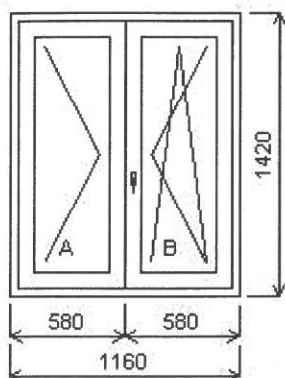

Rozměry rámu: 2072,0 x 2345,0 mm

Stavební otvor: 2092,0 x 2395,0 mm

Gealan S 8000 IQ standard

S2212658

**Pozice: 9/: Trojdílné okno se sloupkem vpravo + příslušenství**

Rozměry rámu: 2080,0 x 1430,0 mm

Stavební otvor: 2100,0 x 1480,0 mm

Gealan S 8000 IQ standard

**Pozice: 10/: Trojdílné okno se sloupkem vpravo + příslušenství**

Rozměry rámu: 2060,0 x 1430,0 mm

Stavební otvor: 2080,0 x 1480,0 mm

Gealan S 8000 IQ standard

**Pozice: 11/: Dvojdílné okno + příslušenství**

Rozměry rámu: 1160,0 x 1420,0 mm

Stavební otvor: 1180,0 x 1470,0 mm

Gealan S 8000 IQ standard

**Pozice: 12/: Jednodílné okno + příslušenství**

Rozměry rámu: 860,0 x 1430,0 mm

Stavební otvor: 880,0 x 1480,0 mm

Gealan S 8000 IQ standard

Pozice: 13/: Trojdílné okno se sloupkem vpravo + příslušenství

Rozměry rámu: 2060,0 x 1430,0 mm

Stavební otvor: 2080,0 x 1480,0 mm

Gealan S 8000 IQ standard