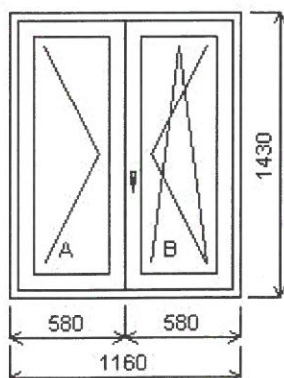

**Pozice: 1/: Dvojdílné okno + příslušenství**

Rozměry rámu: 1155,0 x 1430,0 mm

Stavební otvor: 1175,0 x 1480,0 mm

Gealan S 8000 IQ standard

**Pozice: 2/: Trojdílné okno se sloupkem vpravo + příslušenství**

Rozměry rámu: 2060,0 x 1420,0 mm

Stavební otvor: 2080,0 x 1470,0 mm

Gealan S 8000 IQ standard

**Pozice: 3/: Jednodílné okno + příslušenství**

Rozměry rámu: 560,0 x 1430,0 mm

Stavební otvor: 580,0 x 1480,0 mm

Gealan S 8000 IQ standard

**Pozice: 4/: Dvojdílné okno + příslušenství**

Rozměry rámu: 1160,0 x 1430,0 mm

Stavební otvor: 1180,0 x 1480,0 mm

Gealan S 8000 IQ standard

**Pozice: 5/: Jednodílné okno + příslušenství**

Rozměry rámu: 560,0 x 1430,0 mm

Stavební otvor: 580,0 x 1480,0 mm

Gealan S 8000 IQ standard

**Pozice: 6/: Jednodílné okno + příslušenství**

Rozměry rámu: 870,0 x 1430,0 mm

Stavební otvor: 890,0 x 1480,0 mm