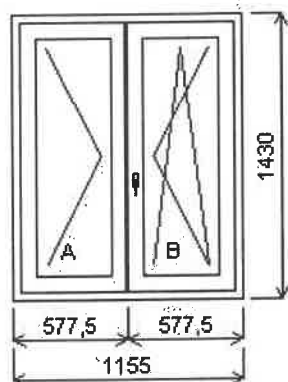

**Pozice: 1/: Dvojdílné okno + příslušenství**

Rozměry rámu: 1155,0 x 1430,0 mm

Stavební otvor: 1175,0 x 1480,0 mm

Gealan S 8000 IQ standard

**Pozice: 2/: Trojdílné okno se sloupkem vpravo + příslušenství**

Rozměry rámu: 2060,0 x 1420,0 mm

Stavební otvor: 2080,0 x 1470,0 mm

Gealan S 8000 IQ standard

**Pozice: 3/: Jednodílné okno + příslušenství**

Rozměry rámu: 560,0 x 1430,0 mm

Stavební otvor: 580,0 x 1480,0 mm

Gealan S 8000 IQ standard

**Pozice: 4/: Dvojdílné okno + příslušenství**

Rozměry rámu: 1160,0 x 1430,0 mm

Stavební otvor: 1180,0 x 1480,0 mm

Gealan S 8000 IQ standard

**Pozice: 5/: Jednodílné okno + příslušenství**

Rozměry rámu: 1160,0 x 1420,0 mm

Stavební otvor: 1180,0 x 1470,0 mm

Gealan S 8000 IQ standard

**Pozice: 12/: Jednodílné okno + příslušenství**

Rozměry rámu: 860,0 x 1430,0 mm

Stavební otvor: 880,0 x 1480,0 mm