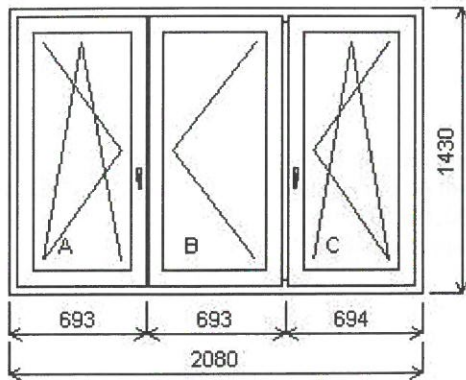

Gealan S 8000 IQ standard

Pozice: 7/: Trojdílné okno se sloupkem vpravo + příslušenství

Rozměry rámu: 2080,0 x 1430,0 mm

Stavební otvor: 2100,0 x 1480,0 mm

Gealan S 8000 IQ standard

S2212658

Pozice: 8/: Sestava

Rozměry rámu: 2072,0 x 2345,0 mm

Stavební otvor: 2092,0 x 2395,0 mm

Gealan S 8000 IQ standard

S2212658

**Pozice: 9/: Trojdílné okno se sloupkem vpravo + příslušenství**

Rozměry rámu: 2080,0 x 1430,0 mm

Stavební otvor: 2100,0 x 1480,0 mm

Gealan S 8000 IQ standard

**Pozice: 10/: Trojdílné okno se sloupkem vpravo + příslušenství**

Rozměry rámu: 2060,0 x 1430,0 mm

Stavební otvor: 2080,0 x 1480,0 mm

Gealan S 8000 IQ standard

**Pozice: 11/: Dvojdílné okno + příslušenství**

Rozměry rámu: 1160,0 x 1420,0 mm

Stavební otvor: 1180,0 x 1470,0 mm

Gealan S 8000 IQ standard

**Pozice: 12/: Jednodílné okno + příslušenství**

Rozměry rámu: 860,0 x 1430,0 mm

Stavební otvor: 880,0 x 1480,0 mm