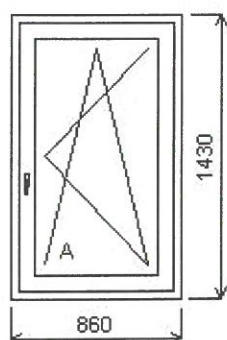

Rozměry rámu: 2072,0 x 2345,0 mm

Stavební otvor: 2092,0 x 2395,0 mm

Gealan S 8000 IQ standard

S2212658

**Pozice: 9/: Trojdílné okno se sloupkem vpravo + příslušenství**

Rozměry rámu: 2080,0 x 1430,0 mm

Stavební otvor: 2100,0 x 1480,0 mm

Gealan S 8000 IQ standard

**Pozice: 10/: Trojdílné okno se sloupkem vpravo + příslušenství**

Rozměry rámu: 2060,0 x 1430,0 mm

Stavební otvor: 2080,0 x 1480,0 mm

Gealan S 8000 IQ standard

**Pozice: 11/: Dvojdílné okno + příslušenství**

Rozměry rámu: 1160,0 x 1420,0 mm

Stavební otvor: 1180,0 x 1470,0 mm

Gealan S 8000 IQ standard

**Pozice: 12/: Jednodílné okno + příslušenství**

Rozměry rámu: 860,0 x 1430,0 mm

Stavební otvor: 880,0 x 1480,0 mm

Gealan S 8000 IQ standard

Pozice: 13/: Trojdílné okno se sloupkem vpravo + příslušenství

Rozměry rámu: 2060,0 x 1430,0 mm

Stavební otvor: 2080,0 x 1480,0 mm

Gealan S 8000 IQ standard