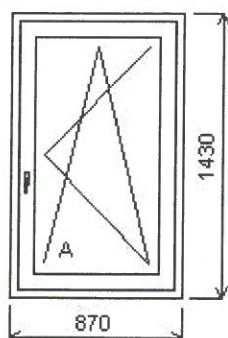

Gealan S 8000 IQ standard

**Pozice: 4/: Dvojdílné okno + příslušenství**

Rozměry rámu: 1160,0 x 1430,0 mm

Stavební otvor: 1180,0 x 1480,0 mm

Gealan S 8000 IQ standard

**Pozice: 5/: Jednodílné okno + příslušenství**

Rozměry rámu: 560,0 x 1430,0 mm

Stavební otvor: 580,0 x 1480,0 mm

Gealan S 8000 IQ standard

**Pozice: 6/: Jednodílné okno + příslušenství**

Rozměry rámu: 870,0 x 1430,0 mm

Stavební otvor: 890,0 x 1480,0 mm

Gealan S 8000 IQ standard

Pozice: 7/: Trojdílné okno se sloupkem vpravo + příslušenství

Rozměry rámu: 2080,0 x 1430,0 mm

Stavební otvor: 2100,0 x 1480,0 mm

Gealan S 8000 IQ standard

S2212658

Pozice: 8/: Sestava

Rozměry rámu: 2072,0 x 2345,0 mm

Stavební otvor: 2092,0 x 2395,0 mm

Gealan S 8000 IQ standard

S2212658

**Pozice: 9/: Trojdílné okno se sloupkem vpravo + příslušenství**

Rozměry rámu: 2080,0 x 1430,0 mm

Stavební otvor: 2100,0 x 1480,0 mm