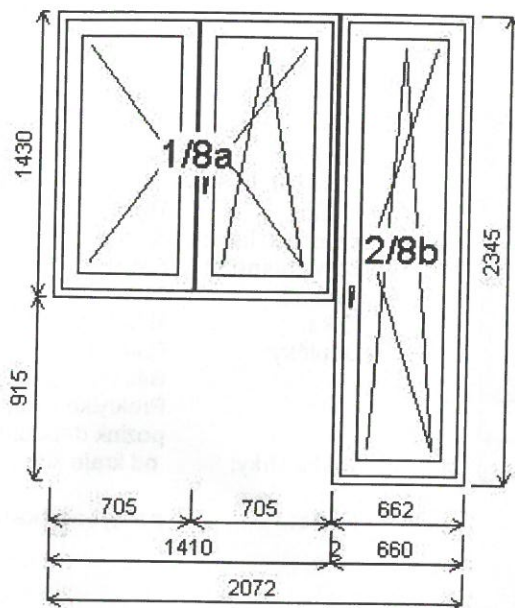

Rozměry rámu: 560,0 x 1430,0 mm

Stavební otvor: 580,0 x 1480,0 mm

Gealan S 8000 IQ standard

**Pozice: 6/: Jednodílné okno + příslušenství**

Rozměry rámu: 870,0 x 1430,0 mm

Stavební otvor: 890,0 x 1480,0 mm

Gealan S 8000 IQ standard

Pozice: 7/: Trojdílné okno se sloupkem vpravo + příslušenství

Rozměry rámu: 2080,0 x 1430,0 mm

Stavební otvor: 2100,0 x 1480,0 mm

Gealan S 8000 IQ standard

S2212658

Pozice: 8/: Sestava

Rozměry rámu: 2072,0 x 2345,0 mm

Stavební otvor: 2092,0 x 2395,0 mm

Gealan S 8000 IQ standard

S2212658

**Pozice: 9/: Trojdílné okno se sloupkem vpravo + příslušenství**

Rozměry rámu: 2080,0 x 1430,0 mm

Stavební otvor: 2100,0 x 1480,0 mm

Gealan S 8000 IQ standard

**Pozice: 10/: Trojdílné okno se sloupkem vpravo + příslušenství**

Rozměry rámu: 2060,0 x 1430,0 mm

Stavební otvor: 2080,0 x 1480,0 mm

Gealan S 8000 IQ standard

**Pozice: 11/: Dvojdílné okno + příslušenství**