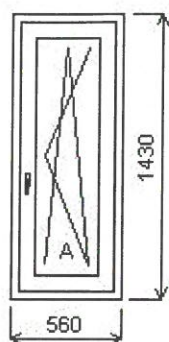

Rozměry rámu: 2060,0 x 1420,0 mm

Stavební otvor: 2080,0 x 1470,0 mm

Gealan S 8000 IQ standard

**Pozice: 3/: Jednodílné okno + příslušenství**

Rozměry rámu: 560,0 x 1430,0 mm

Stavební otvor: 580,0 x 1480,0 mm

Gealan S 8000 IQ standard

**Pozice: 4/: Dvojdílné okno + příslušenství**

Rozměry rámu: 1160,0 x 1430,0 mm

Stavební otvor: 1180,0 x 1480,0 mm

Gealan S 8000 IQ standard

**Pozice: 5/: Jednodílné okno + příslušenství**

Rozměry rámu: 560,0 x 1430,0 mm

Stavební otvor: 580,0 x 1480,0 mm

Gealan S 8000 IQ standard

**Pozice: 6/: Jednodílné okno + příslušenství**

Rozměry rámu: 870,0 x 1430,0 mm

Stavební otvor: 890,0 x 1480,0 mm

Gealan S 8000 IQ standard

Pozice: 7/: Trojdílné okno se sloupkem vpravo + příslušenství

Rozměry rámu: 2080,0 x 1430,0 mm

Stavební otvor: 2100,0 x 1480,0 mm

Gealan S 8000 IQ standard

S2212658

Pozice: 8/: Sestava