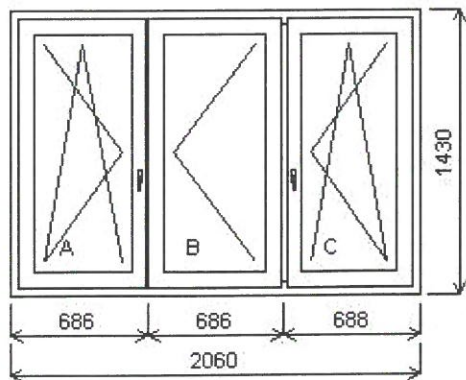

Rozměry rámu: 2072,0 x 2345,0 mm

Stavební otvor: 2092,0 x 2395,0 mm

Gealan S 8000 IQ standard

S2212658

**Pozice: 9/: Trojdílné okno se sloupkem vpravo + příslušenství**

Rozměry rámu: 2080,0 x 1430,0 mm

Stavební otvor: 2100,0 x 1480,0 mm

Gealan S 8000 IQ standard

**Pozice: 10/: Trojdílné okno se sloupkem vpravo + příslušenství**

Rozměry rámu: 2060,0 x 1430,0 mm

Stavební otvor: 2080,0 x 1480,0 mm

Gealan S 8000 IQ standard

**Pozice: 11/: Dvojdílné okno + příslušenství**

Rozměry rámu: 1160,0 x 1420,0 mm

Stavební otvor: 1180,0 x 1470,0 mm

Gealan S 8000 IQ standard

**Pozice: 12/: Jednodílné okno + příslušenství**

Rozměry rámu: 860,0 x 1430,0 mm

Stavební otvor: 880,0 x 1480,0 mm

Gealan S 8000 IQ standard

Pozice: 13/: Trojdílné okno se sloupkem vpravo + příslušenství

Rozměry rámu: 2060,0 x 1430,0 mm

Stavební otvor: 2080,0 x 1480,0 mm

Gealan S 8000 IQ standard