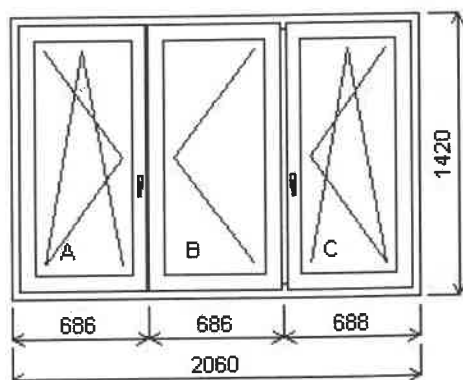

**Pozice: 1/: Dvojdílné okno + příslušenství**

Rozměry rámu: 1155,0 x 1430,0 mm

Stavební otvor: 1175,0 x 1480,0 mm

Gealan S 8000 IQ standard

**Pozice: 2/: Trojdílné okno se sloupkem vpravo + příslušenství**

Rozměry rámu: 2060,0 x 1420,0 mm

Stavební otvor: 2080,0 x 1470,0 mm

Gealan S 8000 IQ standard

**Pozice: 3/: Jednodílné okno + příslušenství**

Rozměry rámu: 560,0 x 1430,0 mm

Stavební otvor: 580,0 x 1480,0 mm

Gealan S 8000 IQ standard

**Pozice: 4/: Dvojdílné okno + příslušenství**

Rozměry rámu: 1160,0 x 1430,0 mm

Stavební otvor: 1180,0 x 1480,0 mm

Gealan S 8000 IQ standard

**Pozice: 5/: Jednodílné okno + příslušenství**

Gealan S 8000 IQ standard

Pozice: 13/: Trojdílné okno se sloupkem vpravo + příslušenství

Rozměry rámu: 2060,0 x 1430,0 mm

Stavební otvor: 2080,0 x 1480,0 mm

Gealan S 8000 IQ standard