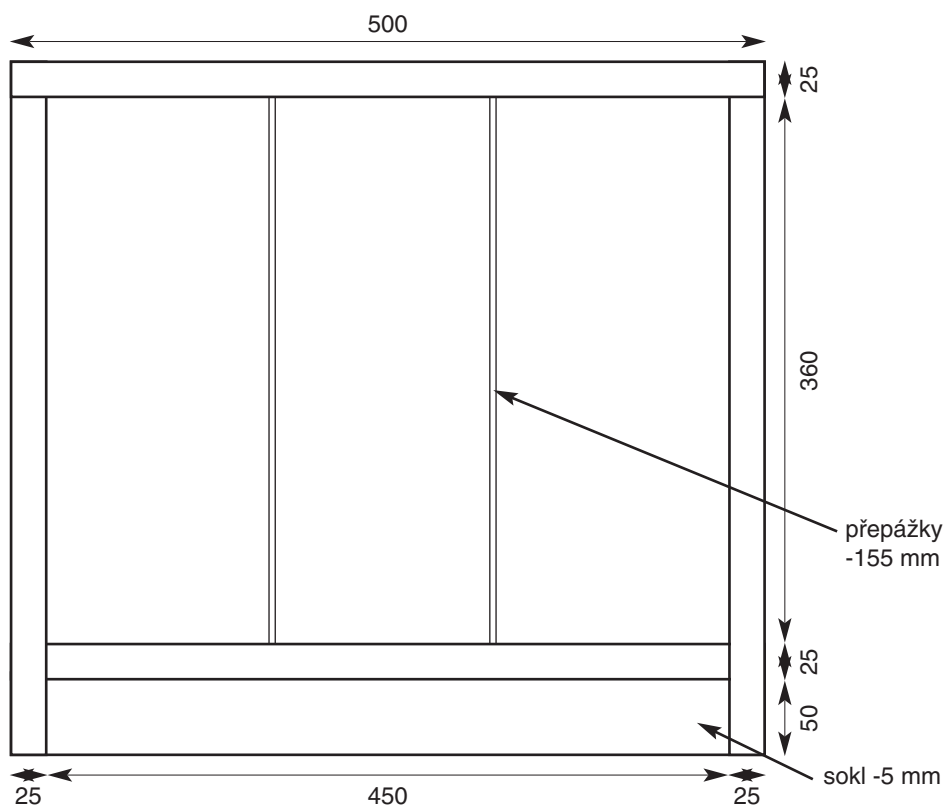

# Skříň 1 + 2

# 1:5

šířka: 500 mm  
výška: 460 mm  
hloubka: 435 mm

Namořené dřevo odstín třešeň  
Žáda: „cokoli“

Skleněný dvířka panty  
jednou vlevo, jednou vpravo

nebo dvoudílný půlený

skleněný dvířka 450x360

## 1:5

šířka: 515 mm  
výška: 955 mm  
hloubka: 400 mm

Namořené dřevo odstín třešeň  
Záda: nic

# 1:5

šířka: 515 mm  
výška: 250 mm  
hloubka: 400 mm

Namořené dřevo odstín třešeň  
Záda: „cokoli“

Skleněný dvířka panty  
vlevo  
nebo dvoudílný půlený

skleněný dvířka 465x150