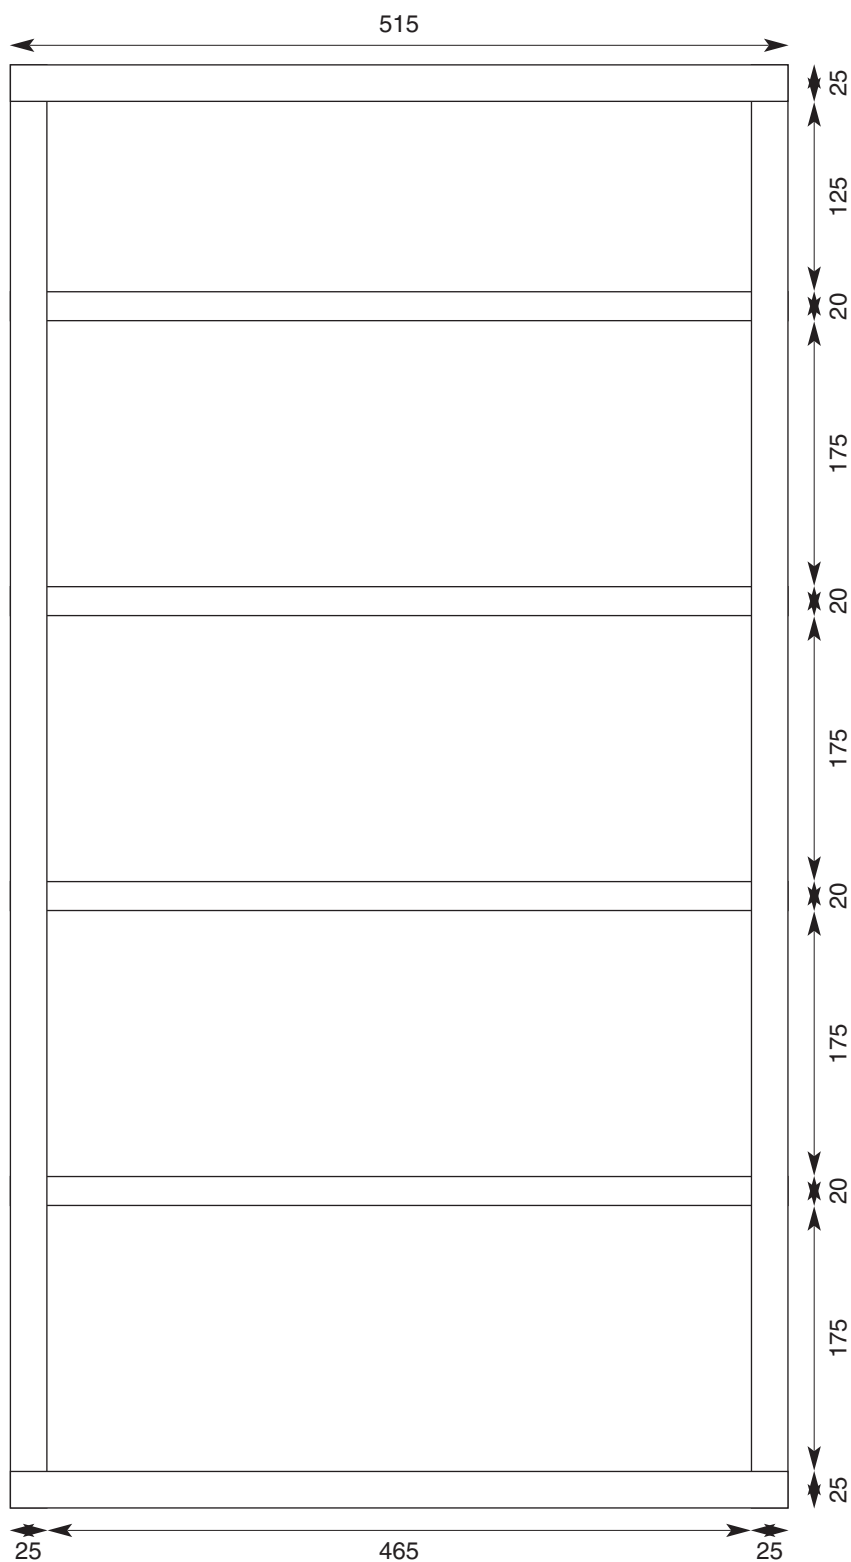

# Skříň 1 + 2

# 1:5

šířka: 500 mm  
výška: 460 mm  
hloubka: 435 mm

Namořené dřevo odstín třešeň  
Žáda: „cokoli“

Skleněný dvířka panty  
jednou vlevo, jednou vpravo

nebo dvoudílný půlený

skleněný dvířka 450x360

## 1:5

šířka: 515 mm  
výška: 955 mm  
hloubka: 400 mm

Namořené dřevo odstín třešeň  
Záda: nic

# 1:5

šířka: 515 mm  
výška: 250 mm  
hloubka: 400 mm

Namořené dřevo odstín třešeň  
Záda: „cokoli“

Skleněný dvířka panty  
vlevo  
nebo dvoudílný půlený

skleněný dvířka 465x150