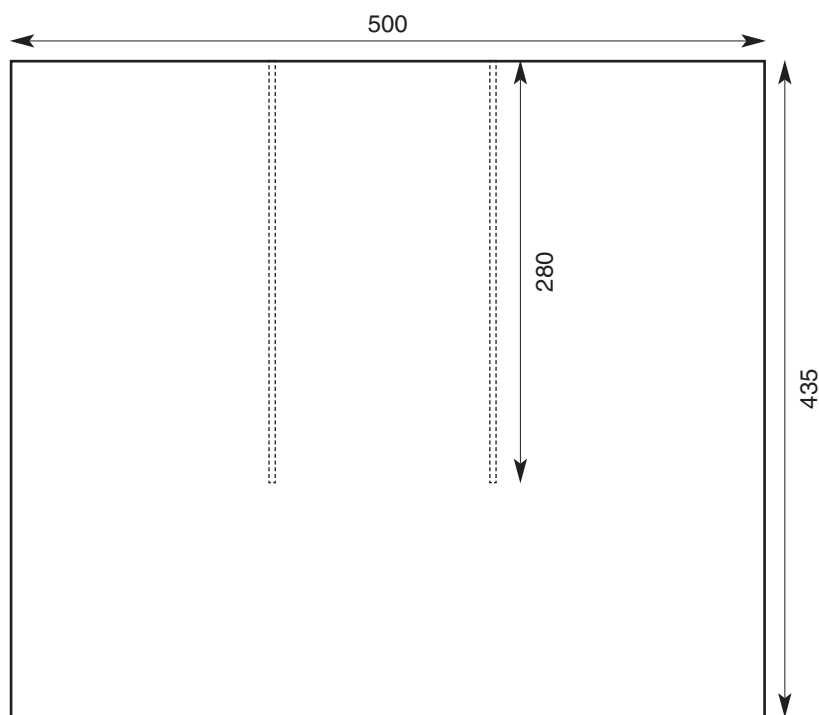

# Skříň 1 + 2

# 1:5

šířka: 500 mm  
výška: 460 mm  
hloubka: 435 mm

Namořené dřevo odstín třešeň  
Žáda: „cokoli“

Skleněný dvířka panty  
jednou vlevo, jednou vpravo

nebo dvoudílný půlený

skleněný dvířka 450x360

## 1:5

šířka: 515 mm  
výška: 955 mm  
hloubka: 400 mm

Namořené dřevo odstín třešeň  
Záda: nic

# 1:5

šířka: 515 mm  
výška: 250 mm  
hloubka: 400 mm

Namořené dřevo odstín třešeň  
Záda: „cokoli“

Skleněný dvířka panty  
vlevo  
nebo dvoudílný půlený

skleněný dvířka 465x150