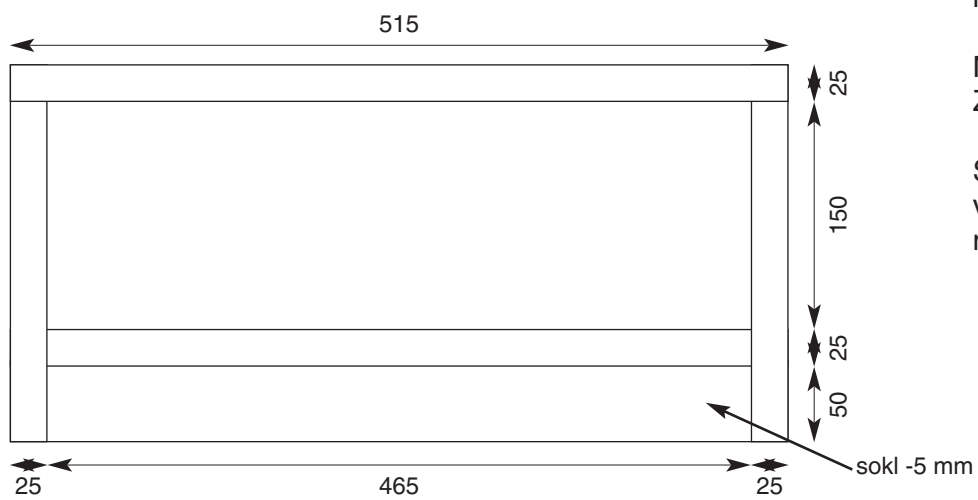

# 1:5

šířka: 500 mm  
výška: 460 mm  
hloubka: 435 mm

Namořené dřevo odstín třešeň  
Žáda: „cokoli“

Skleněný dvířka panty  
jednou vlevo, jednou vpravo

nebo dvoudílný půlený

skleněný dvířka 450x360

## 1:5

šířka: 515 mm  
výška: 955 mm  
hloubka: 400 mm

Namořené dřevo odstín třešeň  
Záda: nic

# 1:5

šířka: 515 mm  
výška: 250 mm  
hloubka: 400 mm

Namořené dřevo odstín třešeň  
Záda: „cokoli“

Skleněný dvířka panty  
vlevo  
nebo dvoudílný půlený

skleněný dvířka 465x150