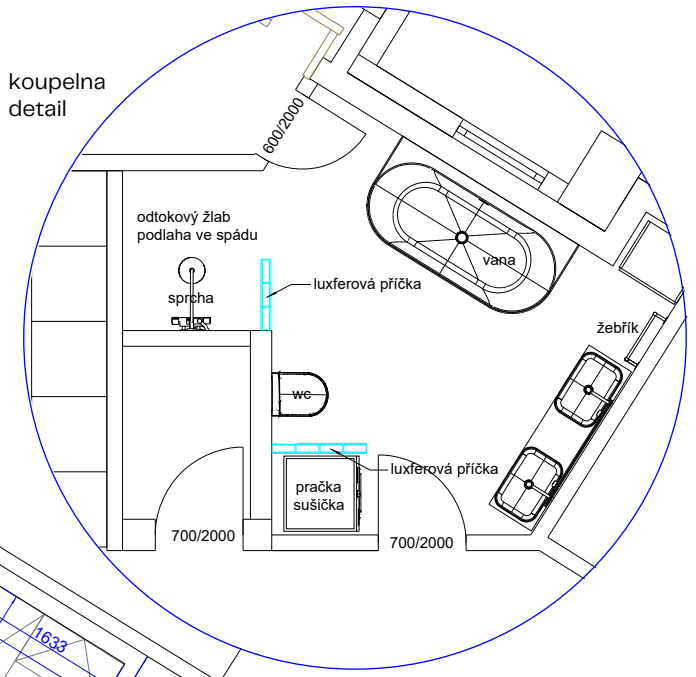

POD ŽVAHOVEM

BYT Č.1
ÚPRAVA PŮDORYSU- INP
v2-11.2.22

koupelna detail

POD ŽVAHOVEM

BYT Č.1
ÚPRAVA PŮDORYSU- 2NP
v2-11.2.22