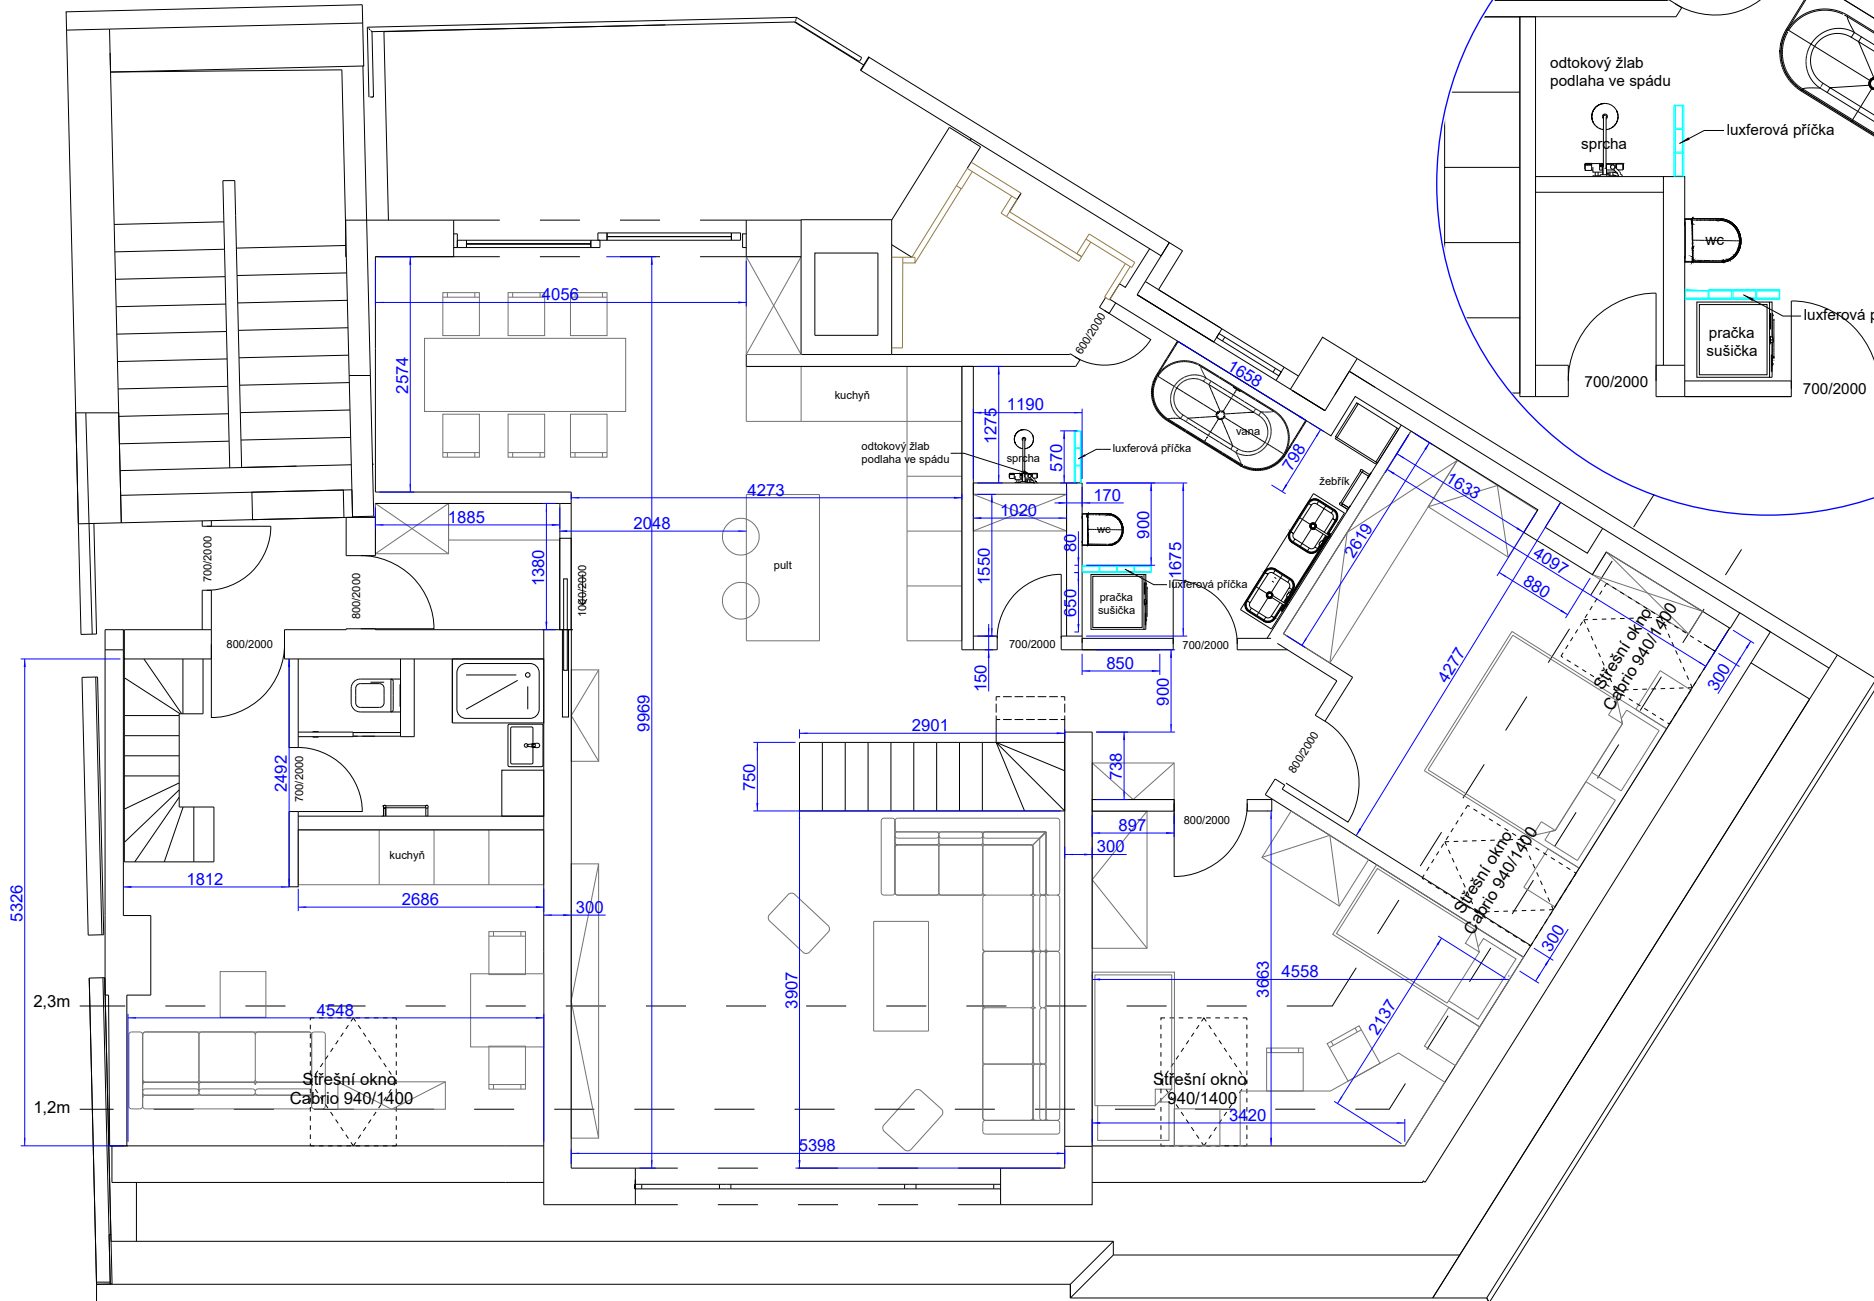

POD ŽVAHOVEM

BYT Č.1
ÚPRAVA PŮDORYSU- INP
v2-11.2.22

koupelna detail

POD ŽVAHOVEM

BYT Č.1
ÚPRAVA PŮDORYSU- 2NP
v2-11.2.22