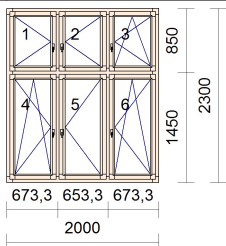

Těsnění: bílé

Rozměry: 800x2300mm

Hmotnost: 67.171kg

Typ kování: Maco

Lomené okno

cena/mj

cena celkem

pozice	množství	popis		
2b	2 ks	 <p>Profil: Dřevina: Barva: RAL 9016 SM,MO,BO - Bílá/RAL 9016 SM,MO,BO - Bílá916 Výplň: 4/16/4 Ug=1,1 W/m2K Kování: otvíravé levé, otvíravé pravé, otvíravé levé, otvíravé-sklopné pravé Křídlo: 4 * okenní křídlo rám dokola 75mm Okapnice: dřevěná/lakovaný plech Těsnění: bílé Rozměry: 1500x2300mm Hmotnost: 123.123kg Typ kování: Maco</p> <p>Lomené okno</p>		
			cena/mj	cena celkem
2c	2 ks	 <p>Profil: Dřevina: Barva: RAL 9016 SM,MO,BO - Bílá/RAL 9016 SM,MO,BO - Bílá916 Výplň: 4/16/4 Ug=1,1 W/m2K Kování: otvíravé pravé, otvíravé-sklopné pravé Křídlo: 2 * okenní křídlo Okapnice: dřevěná/lakovaný plech Těsnění: bílé Rozměry: 800x2300mm Hmotnost: 67.171kg Typ kování: Maco</p> <p>SLIM Lomené okno</p>		
			cena/mj	cena celkem

pozice	množství	popis
3	1 ks	<p>Profil:</p> <p>Dřevina:</p> <p>Barva: RAL 9016 SM,MO,BO - Bílá/RAL 9016 SM,MO,BO - Bílá916</p> <p>Výplň: 4/16/4 Ug=1,1 W/m2K</p> <p>Kování: otvíravé levé, otvíravé pravé, otvíravé-sklopné pravé, Otočné sklopné levé, otvíravé pravé, otvíravé-sklopné pravé</p> <p>Křídlo: 6 * okenní křídlo rám dokola 75mm</p> <p>Okapnice: dřevěná/lakovaný plech</p> <p>Těsnění: bílé</p> <p>Rozměry: 2000x2300mm</p> <p>Hmotnost: 158.501kg</p> <p>Typ kování: Maco</p>

cena/mj      cena celkem

4	1 ks	<p>Profil:</p> <p>Dřevina:</p> <p>Barva: RAL 9016 SM,MO,BO - Bílá/RAL 9016 SM,MO,BO - Bílá916</p> <p>Výplň: 4/16/4 Ug=1,1 W/m2K</p> <p>Kování: otvíravé levé, otvíravé pravé, otvíravé-sklopné pravé, Otočné sklopné levé, otvíravé pravé, otvíravé-sklopné pravé</p> <p>Křídlo: 6 * okenní křídlo rám dokola 75mm</p> <p>Okapnice: dřevěná/lakovaný plech</p> <p>Těsnění: bílé</p> <p>Rozměry: 1850x2300mm</p> <p>Hmotnost: 149.698kg</p> <p>Typ kování: Maco</p>
---	------	--