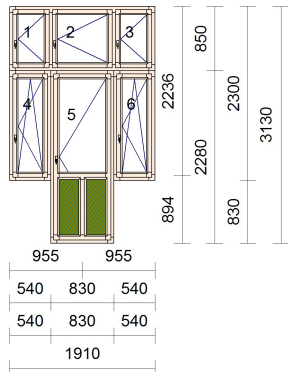

pozice

množství popis

Byt č.1

1

2 ks

Profil:

Dřevina:

Barva: RAL 9016 SM,MO,BO - Bílá/RAL 9016 SM,MO,BO - Bílá916

Výplň: 4/16/4 Ug=1,1 W/m2K, hladká kazeta 24mm smrk

Kování: 3 \* otvíravé pravé, otvíravé-sklopné pravé, otvíravé pravé, otvíravé-sklopné pravé

Křídlo: 6 \* okenní křídlo rám dokola 75mm

Příčky: 2 \* příčka dřevěná 100mm

Okapnice: dřevěná/lakovaný plech

Těsnění: bílé

Rozměry: 1910x3130mm

Hmotnost: 169.740kg

Typ kování: Maco

cena/mj

cena celkem

2a

cena/mj      cena celkem

4	1 ks	<p>Profil:</p> <p>Dřevina:</p> <p>Barva: RAL 9016 SM,MO,BO - Bílá/RAL 9016 SM,MO,BO - Bílá916</p> <p>Výplň: 4/16/4 Ug=1,1 W/m2K</p> <p>Kování: otvíravé levé, otvíravé pravé, otvíravé-sklopné pravé, Otočné sklopné levé, otvíravé pravé, otvíravé-sklopné pravé</p> <p>Křídlo: 6 * okenní křídlo rám dokola 75mm</p> <p>Okapnice: dřevěná/lakovaný plech</p> <p>Těsnění: bílé</p> <p>Rozměry: 1850x2300mm</p> <p>Hmotnost: 149.698kg</p> <p>Typ kování: Maco</p>
---	------	--