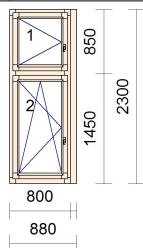

Výplň: 4/16/4 Ug=1,1 W/m2K, hladká kazeta 24mm smrk

Kování: 3 \* otvíravé pravé, otvíravé-sklopné pravé, otvíravé pravé, otvíravé-sklopné pravé

Křídlo: 6 \* okenní křídlo rám dokola 75mm

Příčky: 2 \* příčka dřevěná 100mm

Okapnice: dřevěná/lakovaný plech

Těsnění: bílé

Rozměry: 1910x3130mm

Hmotnost: 169.740kg

Typ kování: Maco

cena/mj

cena celkem

2a

Těsnění: bílé

Rozměry: 800x2300mm

Hmotnost: 67.171kg

Typ kování: Maco

Lomené okno

cena/mj

cena celkem

pozice	množství	popis		
2b	2 ks	 <p>Profil: Dřevina: Barva: RAL 9016 SM,MO,BO - Bílá/RAL 9016 SM,MO,BO - Bílá916 Výplň: 4/16/4 Ug=1,1 W/m2K Kování: otvíravé levé, otvíravé pravé, otvíravé levé, otvíravé-sklopné pravé Křídlo: 4 * okenní křídlo rám dokola 75mm Okapnice: dřevěná/lakovaný plech Těsnění: bílé Rozměry: 1500x2300mm Hmotnost: 123.123kg Typ kování: Maco</p> <p>Lomené okno</p>		
			cena/mj	cena celkem
2c	2 ks	 <p>Profil: Dřevina: Barva: RAL 9016 SM,MO,BO - Bílá/RAL 9016 SM,MO,BO - Bílá916 Výplň: 4/16/4 Ug=1,1 W/m2K Kování: otvíravé pravé, otvíravé-sklopné pravé Křídlo: 2 * okenní křídlo Okapnice: dřevěná/lakovaný plech Těsnění: bílé Rozměry: 800x2300mm Hmotnost: 67.171kg Typ kování: Maco</p> <p>SLIM Lomené okno</p>		
			cena/mj	cena celkem

pozice	množství	popis
3	1 ks	<p>Profil:</p> <p>Dřevina:</p> <p>Barva: RAL 9016 SM,MO,BO - Bílá/RAL 9016 SM,MO,BO - Bílá916</p> <p>Výplň: 4/16/4 Ug=1,1 W/m2K</p> <p>Kování: otvíravé levé, otvíravé pravé, otvíravé-sklopné pravé, Otočné sklopné levé, otvíravé pravé, otvíravé-sklopné pravé</p> <p>Křídlo: 6 * okenní křídlo rám dokola 75mm</p> <p>Okapnice: dřevěná/lakovaný plech</p> <p>Těsnění: bílé</p> <p>Rozměry: 2000x2300mm</p> <p>Hmotnost: 158.501kg</p> <p>Typ kování: Maco</p>