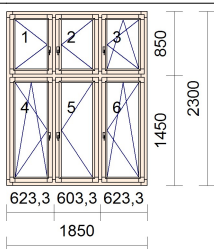

Okapnice: dřevěná/lakovaný plech

Těsnění: bílé

Rozměry: 1910x3130mm

Hmotnost: 169.740kg

Typ kování: Maco

cena/mj

cena celkem

2a

Těsnění: bílé

Rozměry: 800x2300mm

Hmotnost: 67.171kg

Typ kování: Maco

Lomené okno

cena/mj

cena celkem

pozice	množství	popis		
2b	2 ks	 <p>Profil: Dřevina: Barva: RAL 9016 SM,MO,BO - Bílá/RAL 9016 SM,MO,BO - Bílá916 Výplň: 4/16/4 Ug=1,1 W/m2K Kování: otvíravé levé, otvíravé pravé, otvíravé levé, otvíravé-sklopné pravé Křídlo: 4 * okenní křídlo rám dokola 75mm Okapnice: dřevěná/lakovaný plech Těsnění: bílé Rozměry: 1500x2300mm Hmotnost: 123.123kg Typ kování: Maco</p> <p>Lomené okno</p>		
			cena/mj	cena celkem
2c	2 ks	 <p>Profil: Dřevina: Barva: RAL 9016 SM,MO,BO - Bílá/RAL 9016 SM,MO,BO - Bílá916 Výplň: 4/16/4 Ug=1,1 W/m2K Kování: otvíravé pravé, otvíravé-sklopné pravé Křídlo: 2 * okenní křídlo Okapnice: dřevěná/lakovaný plech Těsnění: bílé Rozměry: 800x2300mm Hmotnost: 67.171kg Typ kování: Maco</p> <p>SLIM Lomené okno</p>		
			cena/mj	cena celkem

pozice	množství	popis
3	1 ks	<p>Profil:</p> <p>Dřevina:</p> <p>Barva: RAL 9016 SM,MO,BO - Bílá/RAL 9016 SM,MO,BO - Bílá916</p> <p>Výplň: 4/16/4 Ug=1,1 W/m2K</p> <p>Kování: otvíravé levé, otvíravé pravé, otvíravé-sklopné pravé, Otočné sklopné levé, otvíravé pravé, otvíravé-sklopné pravé</p> <p>Křídlo: 6 * okenní křídlo rám dokola 75mm</p> <p>Okapnice: dřevěná/lakovaný plech</p> <p>Těsnění: bílé</p> <p>Rozměry: 2000x2300mm</p> <p>Hmotnost: 158.501kg</p> <p>Typ kování: Maco</p>

cena/mj      cena celkem

4	1 ks	<p>Profil:</p> <p>Dřevina:</p> <p>Barva: RAL 9016 SM,MO,BO - Bílá/RAL 9016 SM,MO,BO - Bílá916</p> <p>Výplň: 4/16/4 Ug=1,1 W/m2K</p> <p>Kování: otvíravé levé, otvíravé pravé, otvíravé-sklopné pravé, Otočné sklopné levé, otvíravé pravé, otvíravé-sklopné pravé</p> <p>Křídlo: 6 * okenní křídlo rám dokola 75mm</p> <p>Okapnice: dřevěná/lakovaný plech</p> <p>Těsnění: bílé</p> <p>Rozměry: 1850x2300mm</p> <p>Hmotnost: 149.698kg</p> <p>Typ kování: Maco</p>
---	------	--