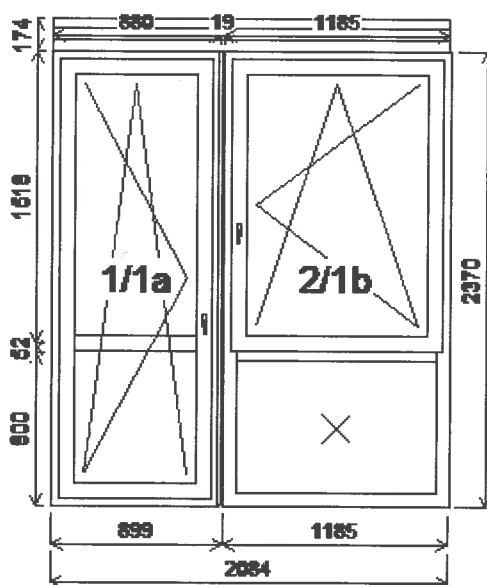

Pozice: 1/: Sestava

Rozměry rámu: 2084,0 x 2370,0 mm

Stavební otvor: 2104,0 x 2420,0 mm

Gealan S 8000

Pozice: 1a 880,0x2370,0 mm 1 ks
 Základní cena: Jednodílné balkonové dveře
 Barva (ext/int): Bílá
 Sklo: F4-16N-PT4+A 4 /16 Ar/ 4 iplus Top
 TGI u=1.1
 Rám: 66mm
 Křídlo: 78mm
 Zazdívací lišta: 30 mm
 Pevné příčky: 80380
 Klika: Ok.klika Pluton II standard bílá
 Doplnky: rozšíření 58mm d=2084,0mm
 rozšíření 58mm d=2084,0mm
 rozšíření 58mm d=2084,0mm

Spoje: celkem
 ZM7291 spoj osma s vyzt.

Výška kliky: od kraje křídla A:1021

Pozice: 1b 1185,0x2370,0 mm 1 ks
 Základní cena: Dvojdílné okno s poučtem
 Barva (ext/int): Bílá
 Sklo: F4-16N-PT4+A 4 /16 Ar/ 4 iplus Top
 TGI u=1.1
 Rám: 66mm
 Sloupek: 82mm 5K
 Křídlo: FIX
 78mm
 Zazdívací lišta: 30 mm
 Klika: žádná
 Ok.klika Pluton II standard bílá

Výška kliky: od kraje křídla B:584