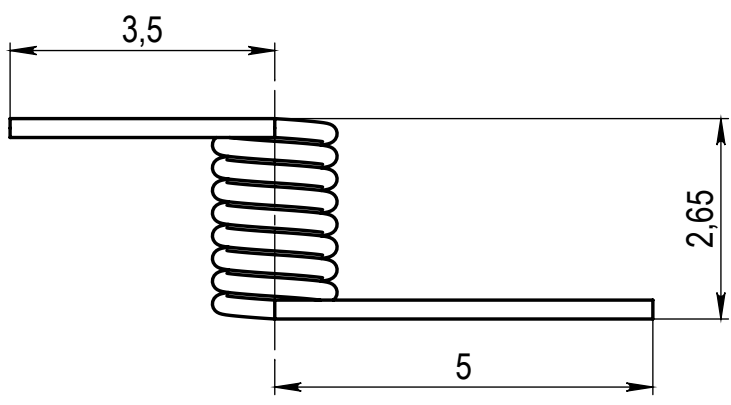

C

B

B

POKUD NEJÍ UVEDENO JINAK: JEDNOTKY JSOU V MILIMETRECH DRSNOST: TOLERANCE: LINEÁRNÍ: ISO 2768-mk ÚHLOVÁ:	OPRACOVÁNÍ: Ra1,6	ODSTRANIT OSTRÉ HRANY 0,2x45°	NEUPRAVOVAT MĚŘITKO VÝKRESU	ZMĚNA

	JMÉNO	PODPIS	DATUM	
NAVRHL				
PŘEZKOUŠEL				
SCHVÁLIL				
VÝROBA				
Z. JAKOSTI				

NÁZEV: PRUZINA

Č. VÝKRESU: A4

MĚŘITKO: 10:1

HMOTNOST: g

LIST 1 Z 1 LISTŮ

4 3 2

A

A