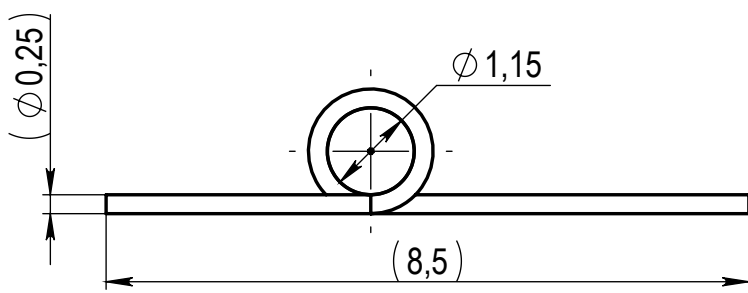

C

B

B

POKUD NEJÍ UVEDENO JINAK: JEDNOTKY JSOU V MILIMETRECH DRSNOST: TOLERANCE: LINEÁRNÍ: ISO 2768-mk ÚHLOVÁ:	OPRACOVÁNÍ: Ra1,6	ODSTRANIT OSTRÉ HRANY 0,2x45°	NEUPRAVOVAT MĚŘITKO VÝKRESU	ZMĚNA

	JMÉNO	PODPIS	DATUM	
NAVRHL				
PŘEZKOUŠEL				
SCHVÁLIL				
VÝROBA				
Z. JAKOSTI				

NÁZEV: PRUZINA

Č. VÝKRESU: A4

MĚŘITKO: 10:1

HMOTNOST: g

LIST 1 Z 1 LISTŮ

4 3 2

A

A