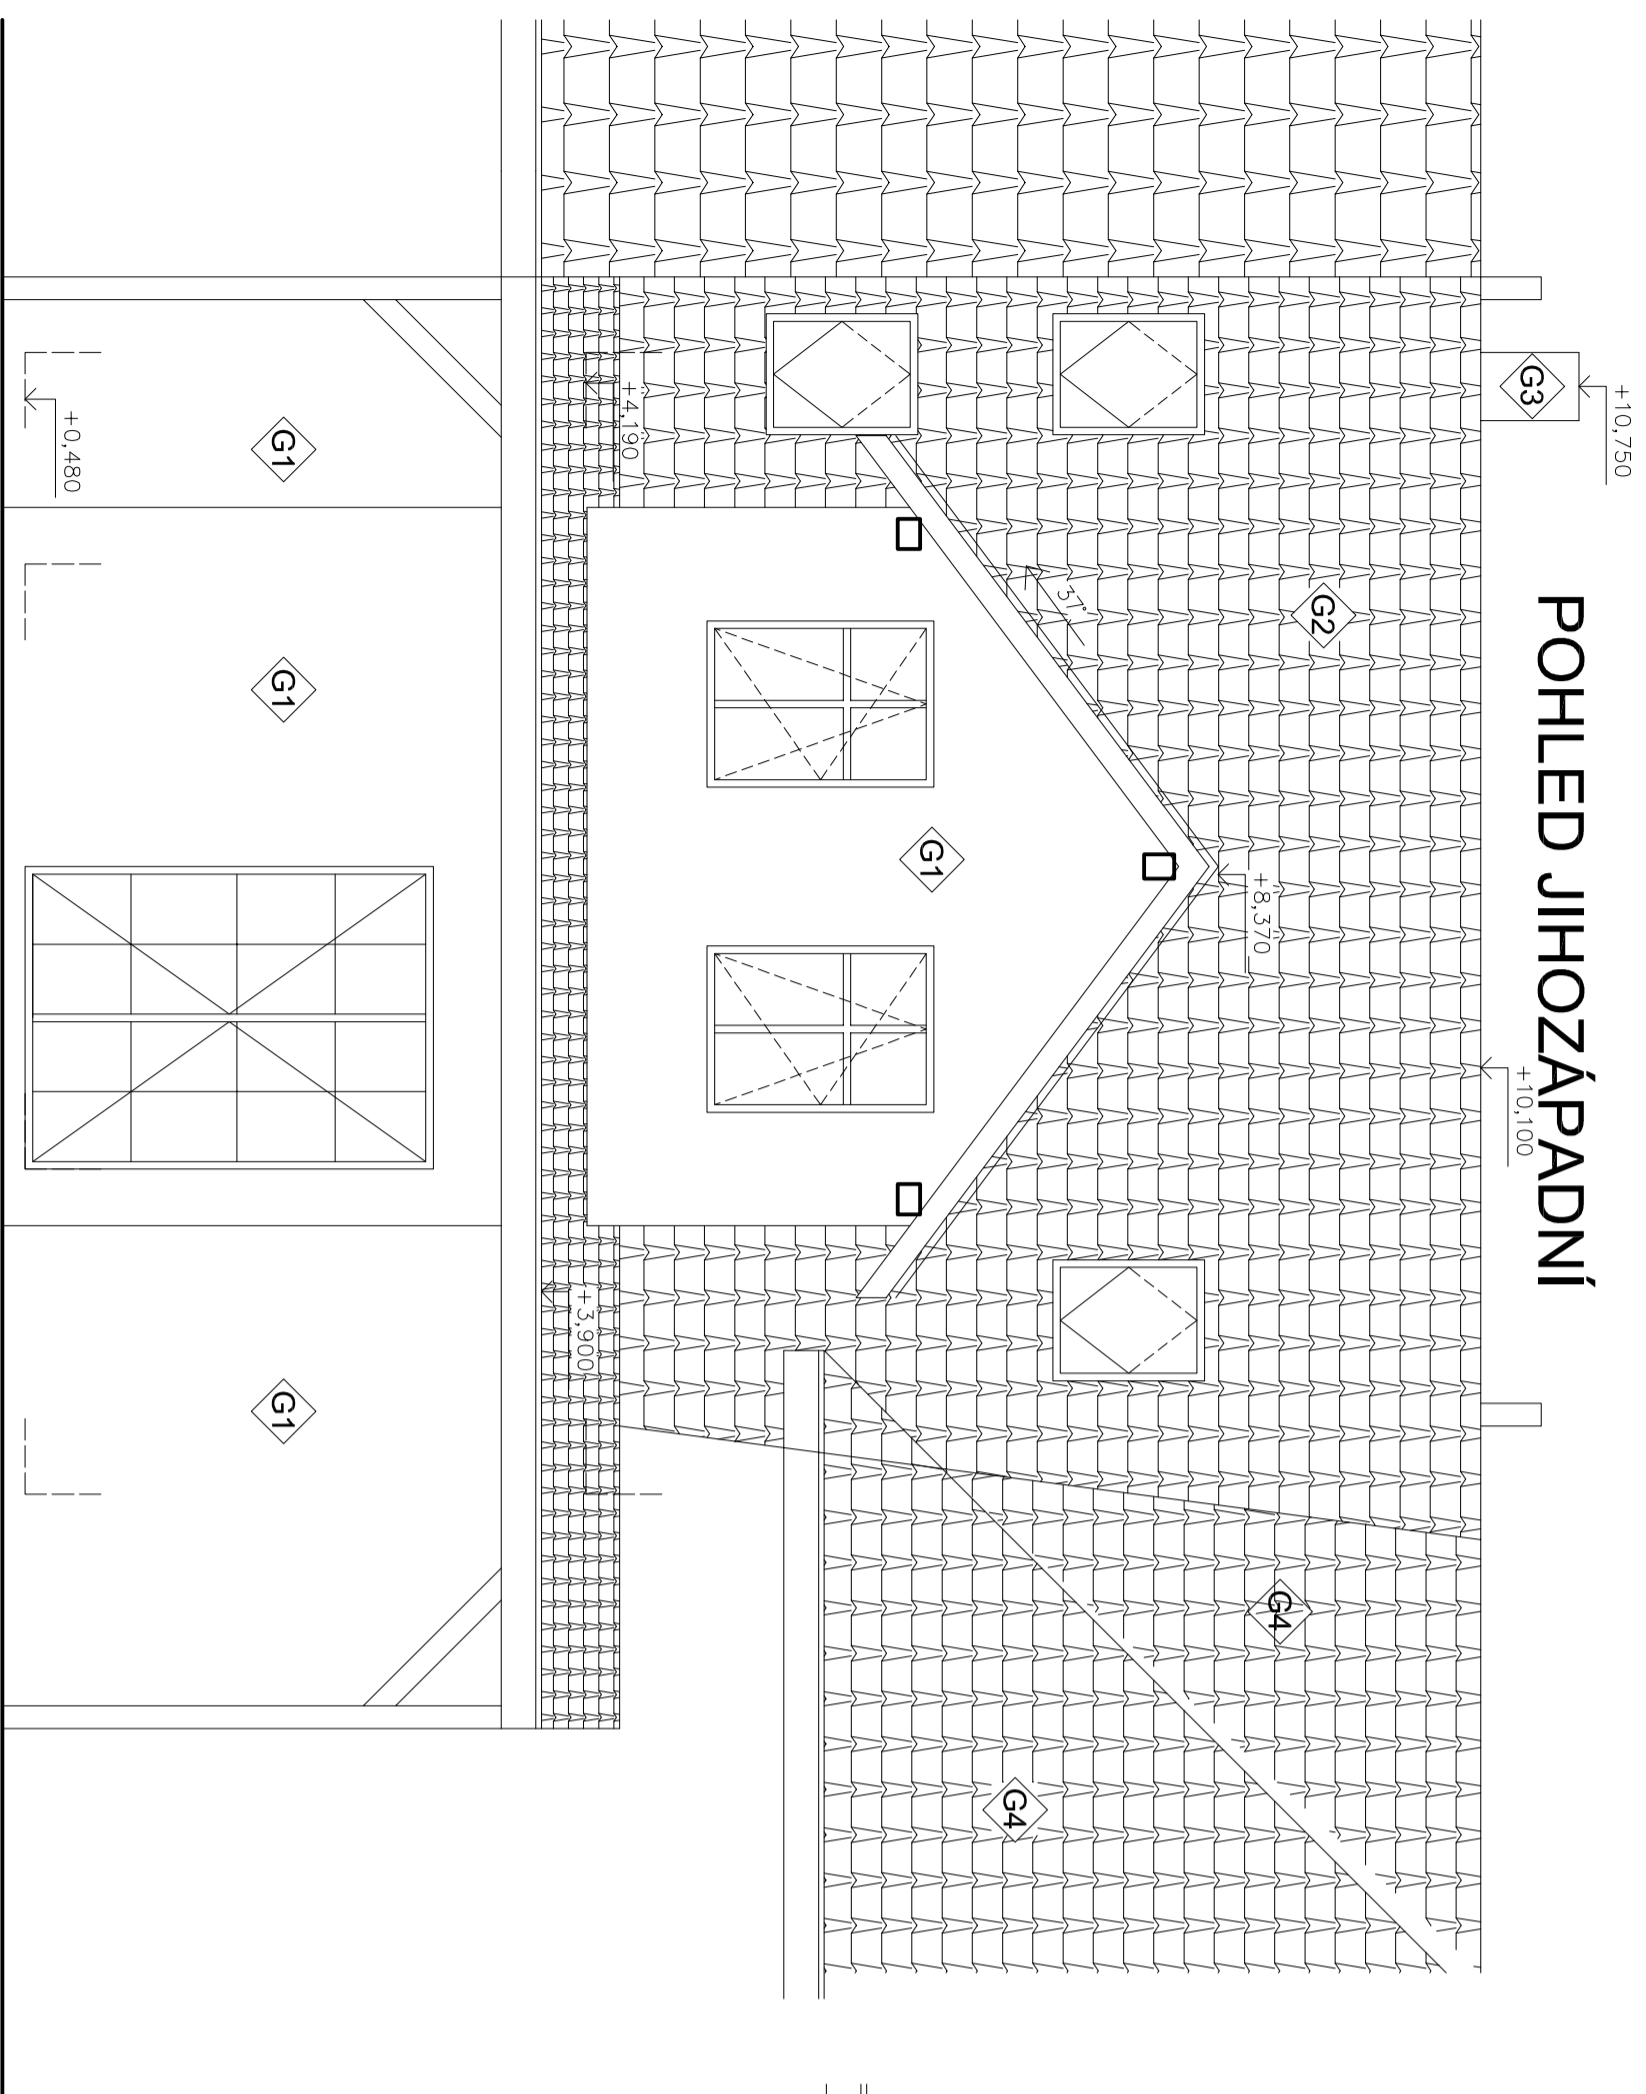

POHLED JIHOZÁPADNÍ

POHLED SEVEROVÝCHODNÍ - ULIČNÍ

LEGENDA POVRCHŮ

- G1 NOVÁ STRUKTUROVANÁ OMÍTKA, BARVA DLE VÝBĚRU INVESTORA
- G2 NOVÁ STŘEŠNÍ KRYTINA, DLE VÝBĚRU INVESTORA
- G3 NOVÝ NADSTŘEŠNÍ ČÁST KOMINU
- G4 STÁVAJÍCÍ STŘEŠNÍ KRYTINA

KÓTOVÁNO V KOORDINACNÍCH ROZMĚRECH

PROJEKTANT	VYPRACOVAL	KONTRLOVAL
PETR MACHATKA	PETR MACHATKA	VITĚZSLAV MACHATKA
INVESTOR: ONDŘEJ KAŠPAR, BRODSKÁ 1867/28, 591 01 ŽDĀR NAD SĀZAVOU		
KRAJ: VYSOČINA		
MÍSTO STAVBY: POLNÍČKA, parc. č. 268		
SŮ: ŽDĀR NAD SĀZAVOU		
STAVBA:		
DATUM: LISTOPAD 2020		
STUPEŇ: OHLÁŠENÍ STAVBY		
MĚRÍTKO: Č. VYKRESU: 1:75 D.5.		