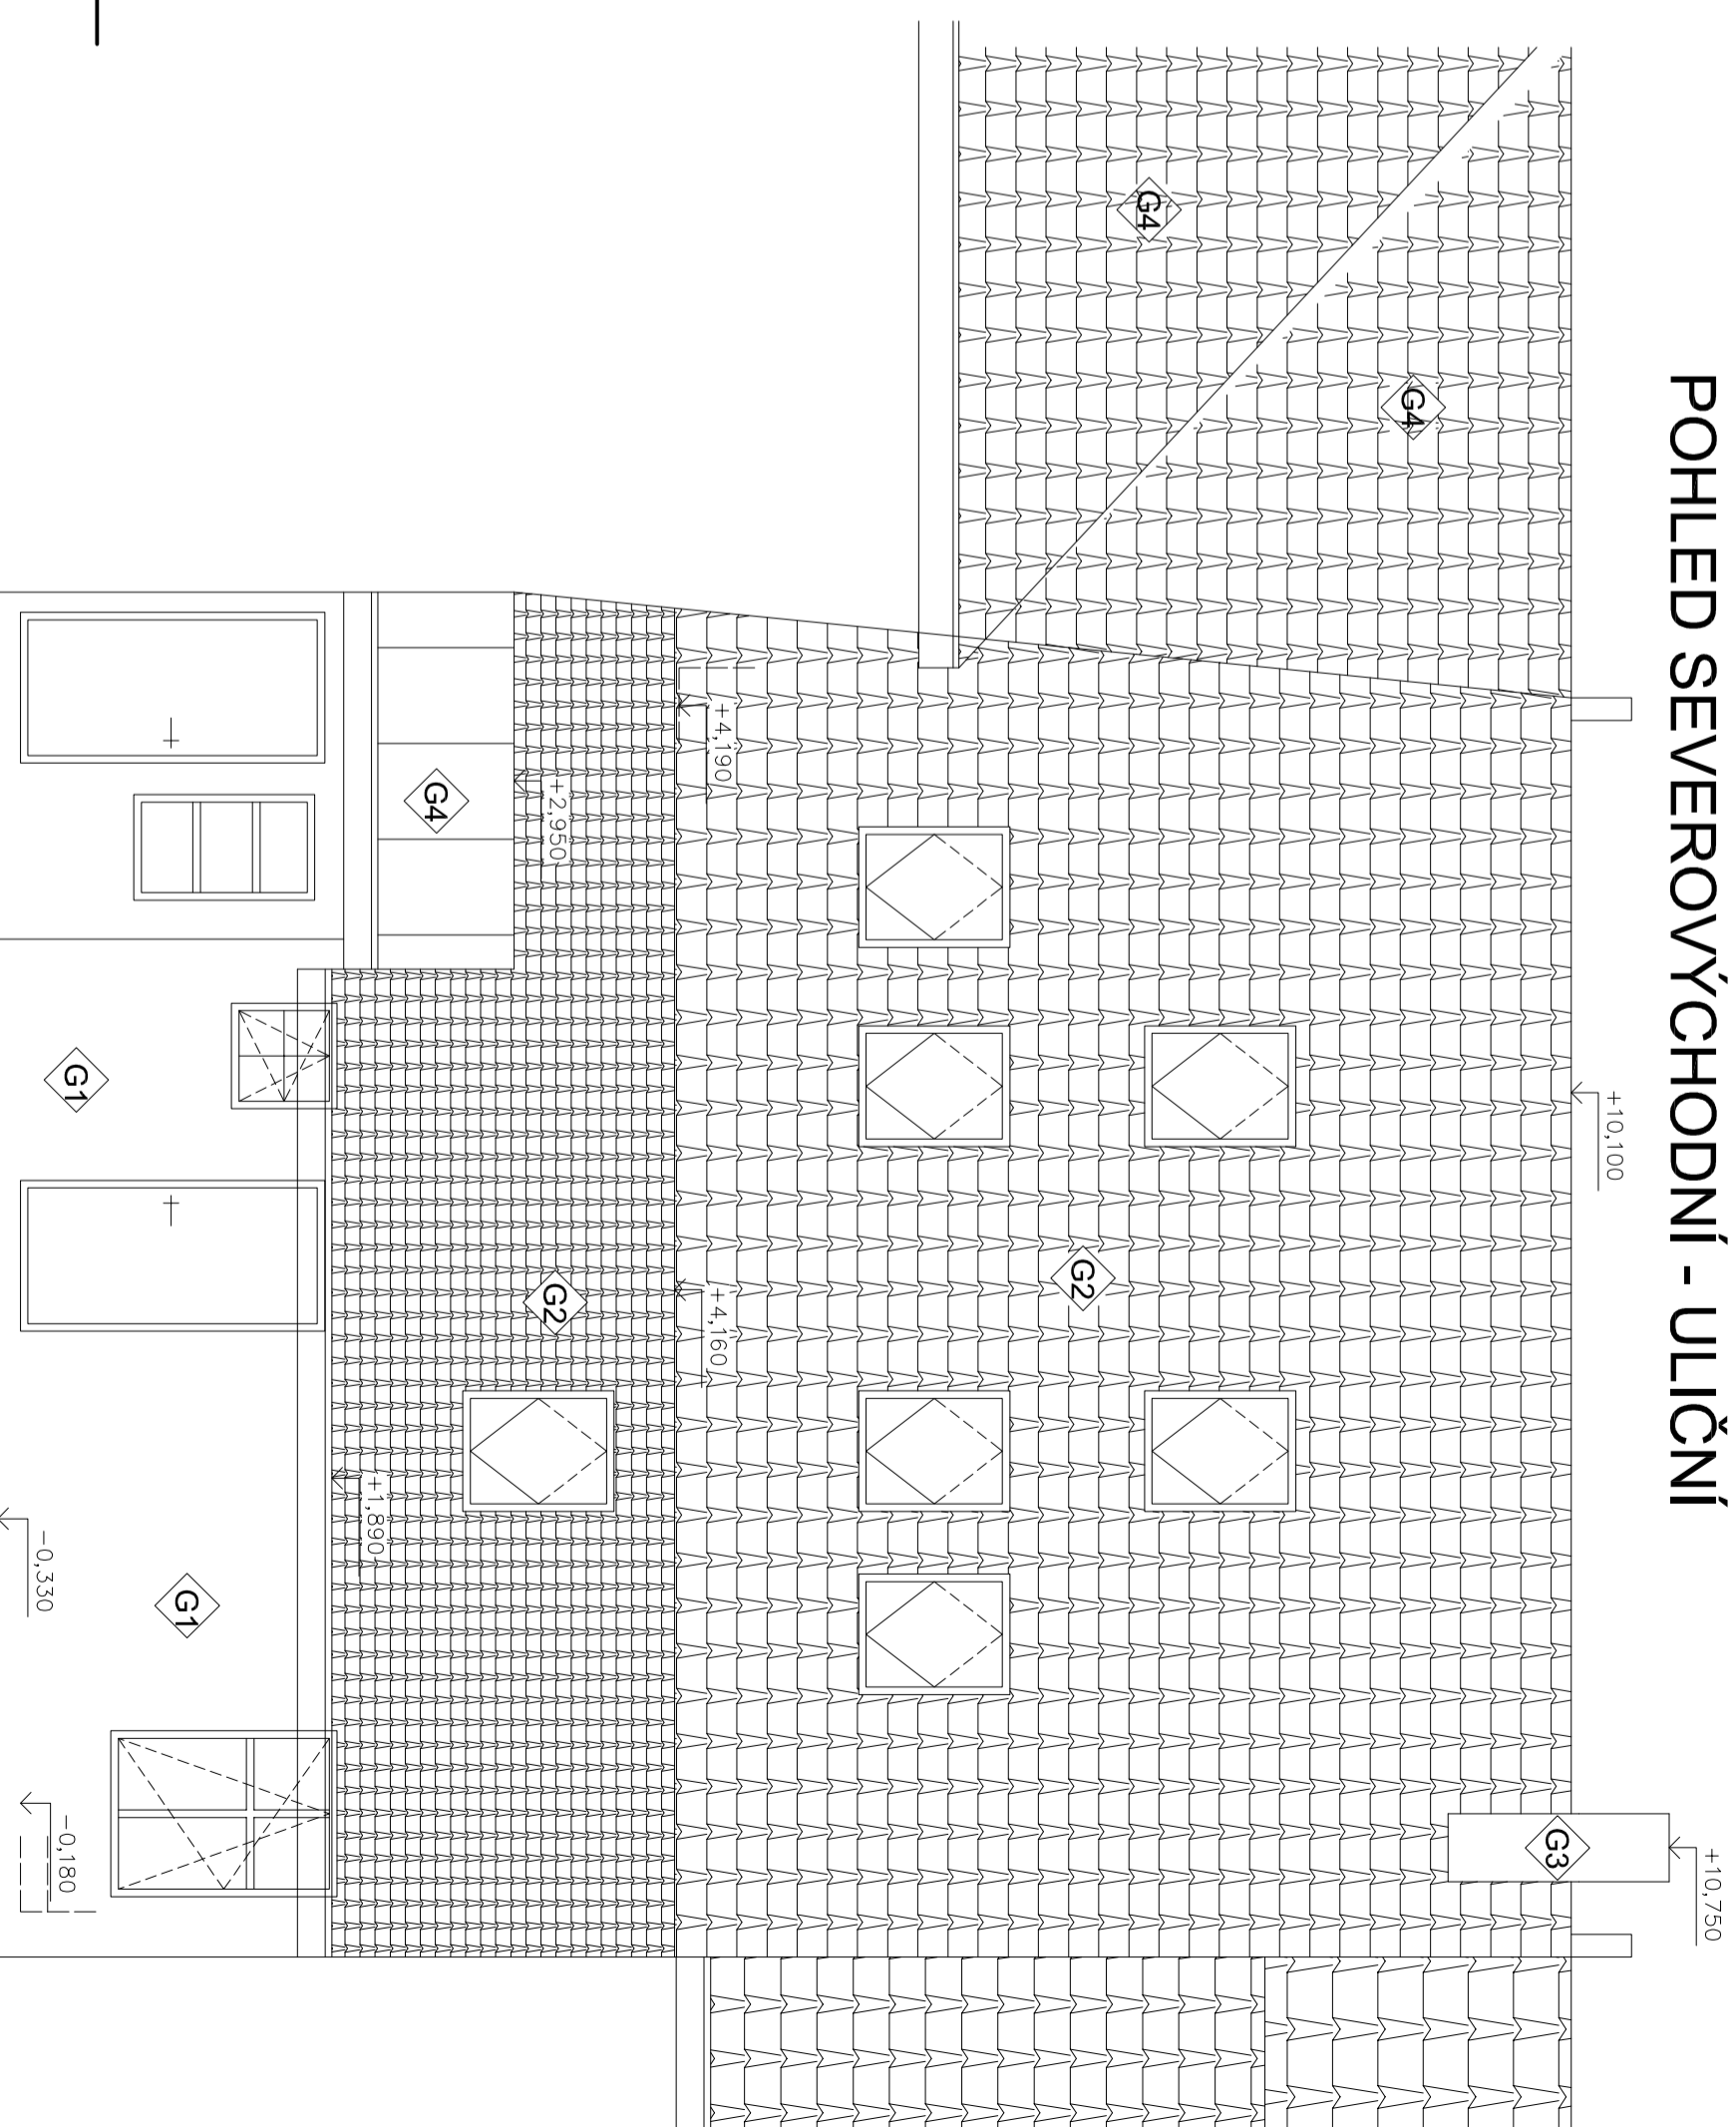

POHLED JIHOZÁPADNÍ

POHLED SEVEROVÝCHODNÍ - ULIČNÍ

LEGENDA POVRCHŮ

- G1 NOVÁ STRUKTUROVANÁ OMÍTKA, BARVA DLE VÝBĚRU INVESTORA
- G2 NOVÁ STŘEŠNÍ KRYTINA, DLE VÝBĚRU INVESTORA
- G3 NOVÝ NADSTŘEŠNÍ ČÁST KOMINU
- G4 STÁVAJÍCÍ STŘEŠNÍ KRYTINA

KÓTOVÁNO V KOORDINACNÍCH ROZMĚRECH

PROJEKTANT	VYPRACOVAL	KONTRLOVAL
PETR MACHATKA	PETR MACHATKA	VITĚZSLAV MACHATKA
INVESTOR: ONDŘEJ KAŠPAR, BRODSKÁ 1867/28, 591 01 ŽDĀR NAD SĀZAVOU		
KRAJ: VYSOČINA		
MÍSTO STAVBY: POLNÍČKA, parc. č. 268		
SŮ: ŽDĀR NAD SĀZAVOU		
STAVBA:		
DATUM: LISTOPAD 2020		
STUPEŇ: OHLÁŠENÍ STAVBY		
MĚRÍTKO: Č. VYKRESU: 1:75 D.5.		