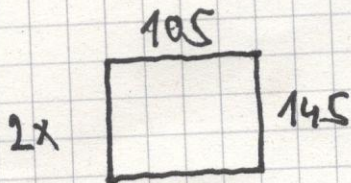

170

145

170

80

145

200

Okna

PRÍZEMÍ:

špalotová: 3x

+ FR. DVERĚ
VIZ FOTO

Jednoduše:

Podkrovi:

Jednoduše:

SCHODIŠTĚ:

SKLEP:

STACÍ JEDNODUCHÉ
SKLA