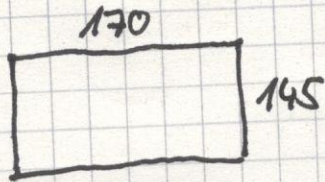

170

145

170

80

145

200

Okna

PRÍZEMÍ:

špalotová: 3x

+ FR. DVERĚ
VIZ FOTO

Jednoduše:

Podkrovi:

Jednoduše:

SCHODIŠTĚ:

SKLEP:

STACÍ JEDNODUCHÉ
SKLA