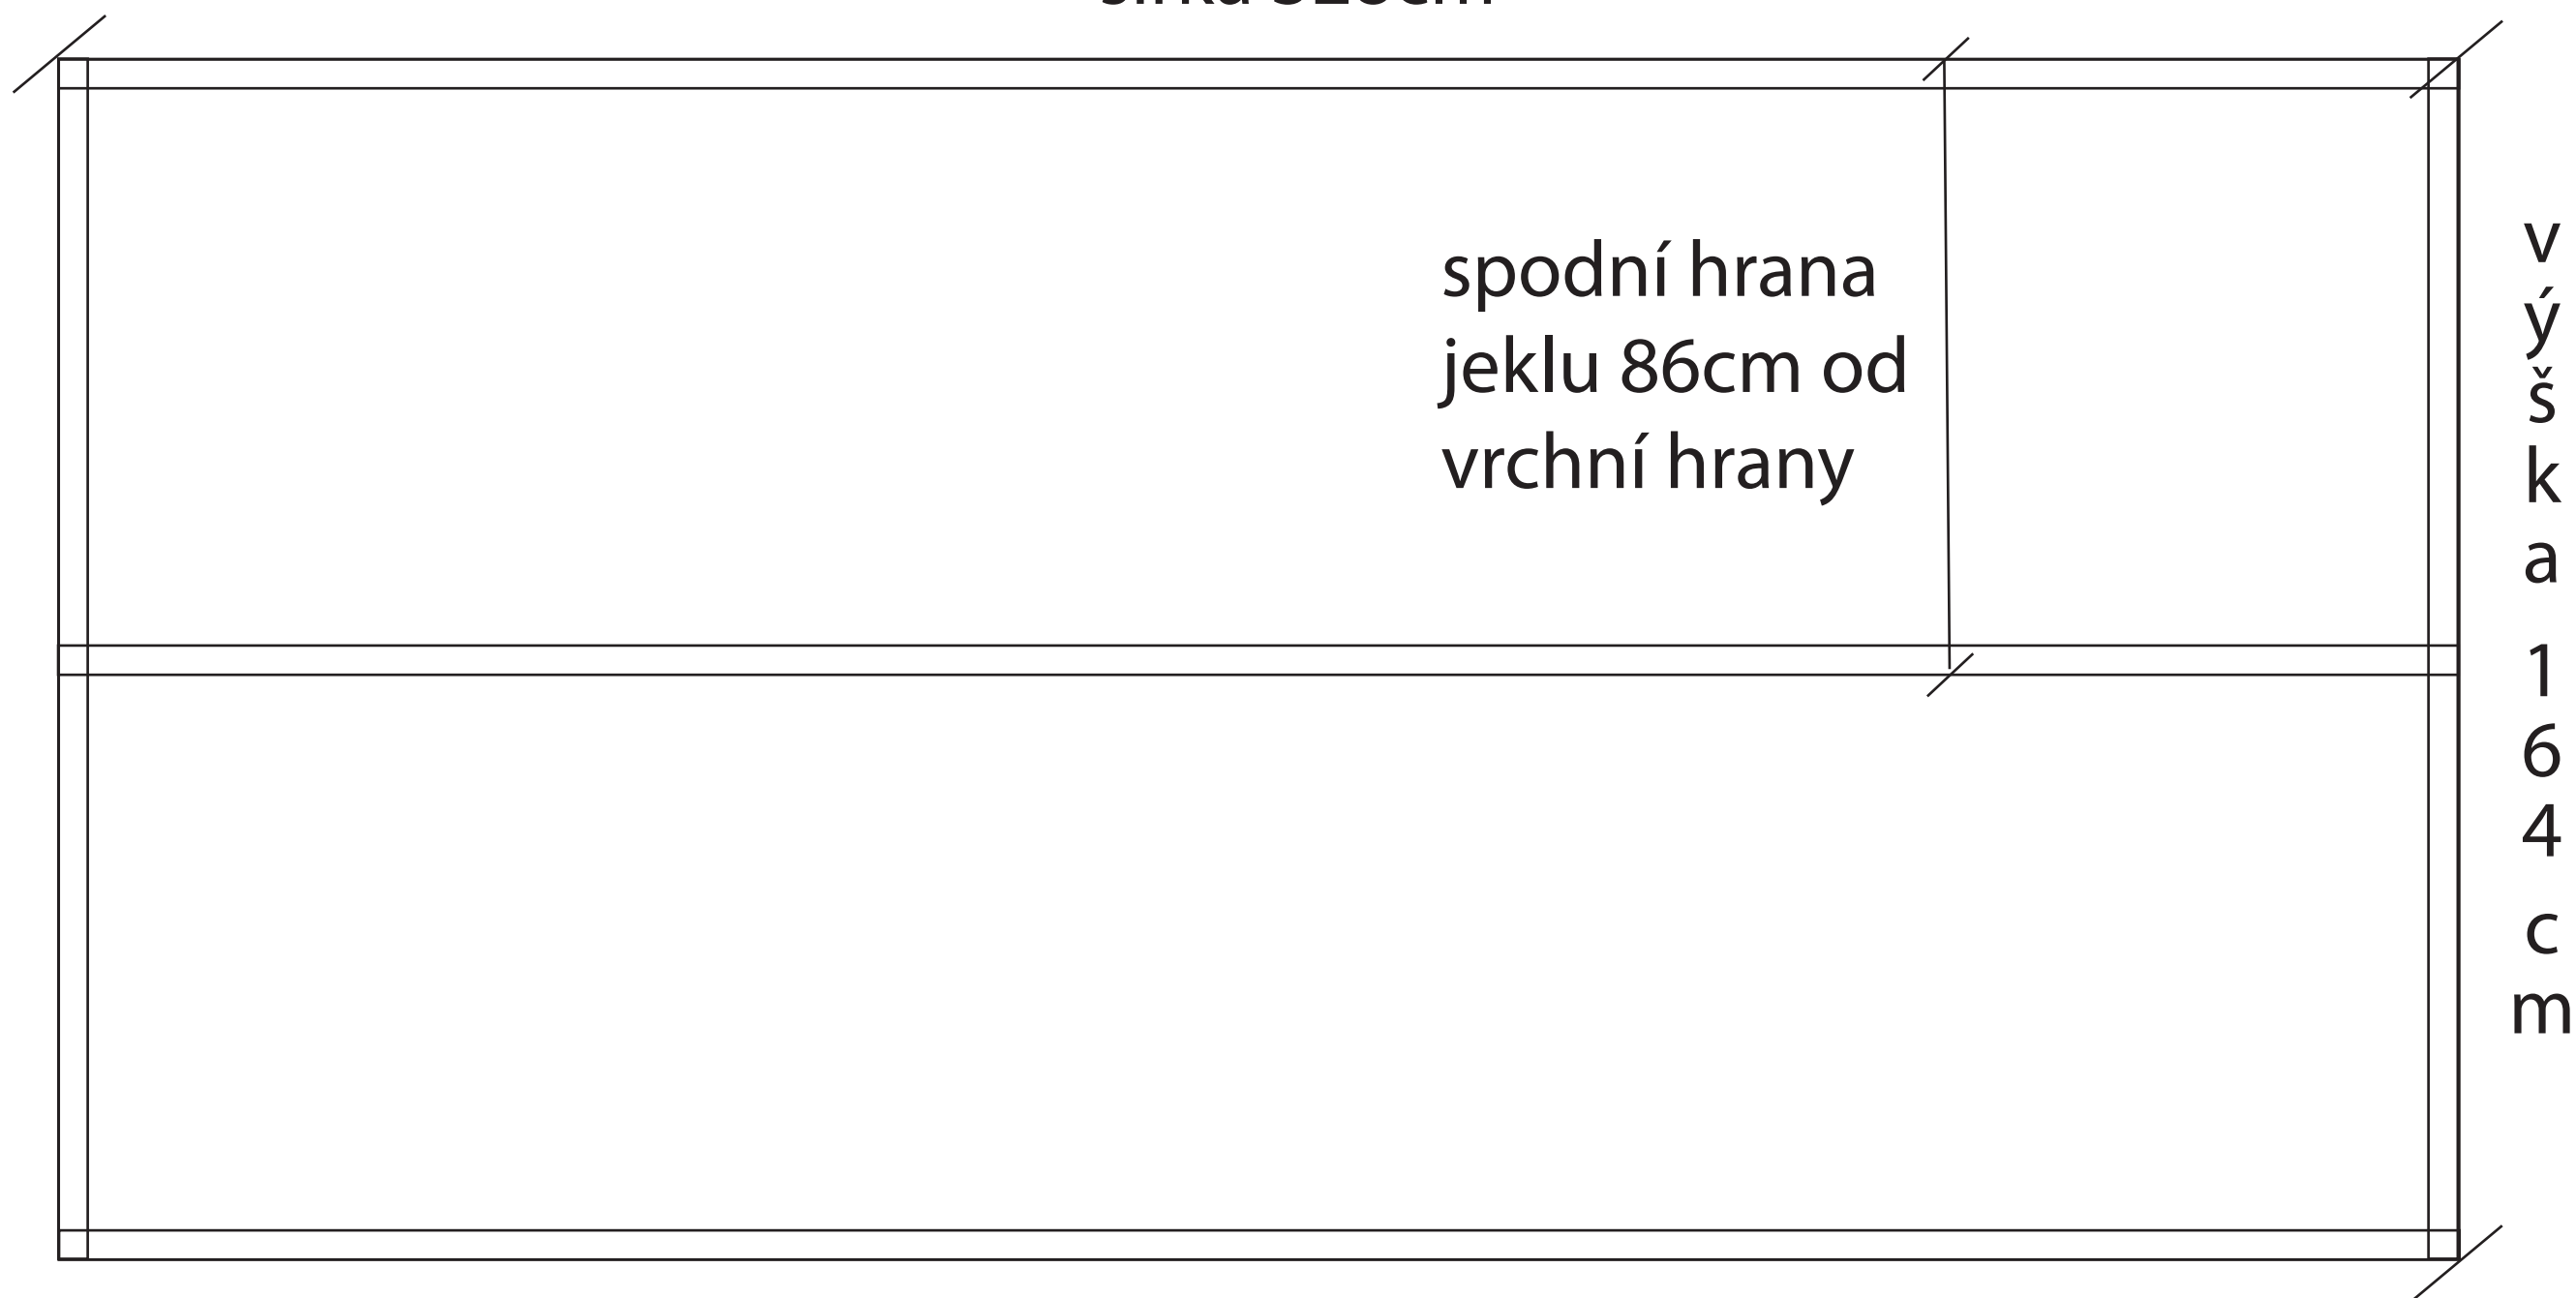

šířka 328cm

šířka 323cm