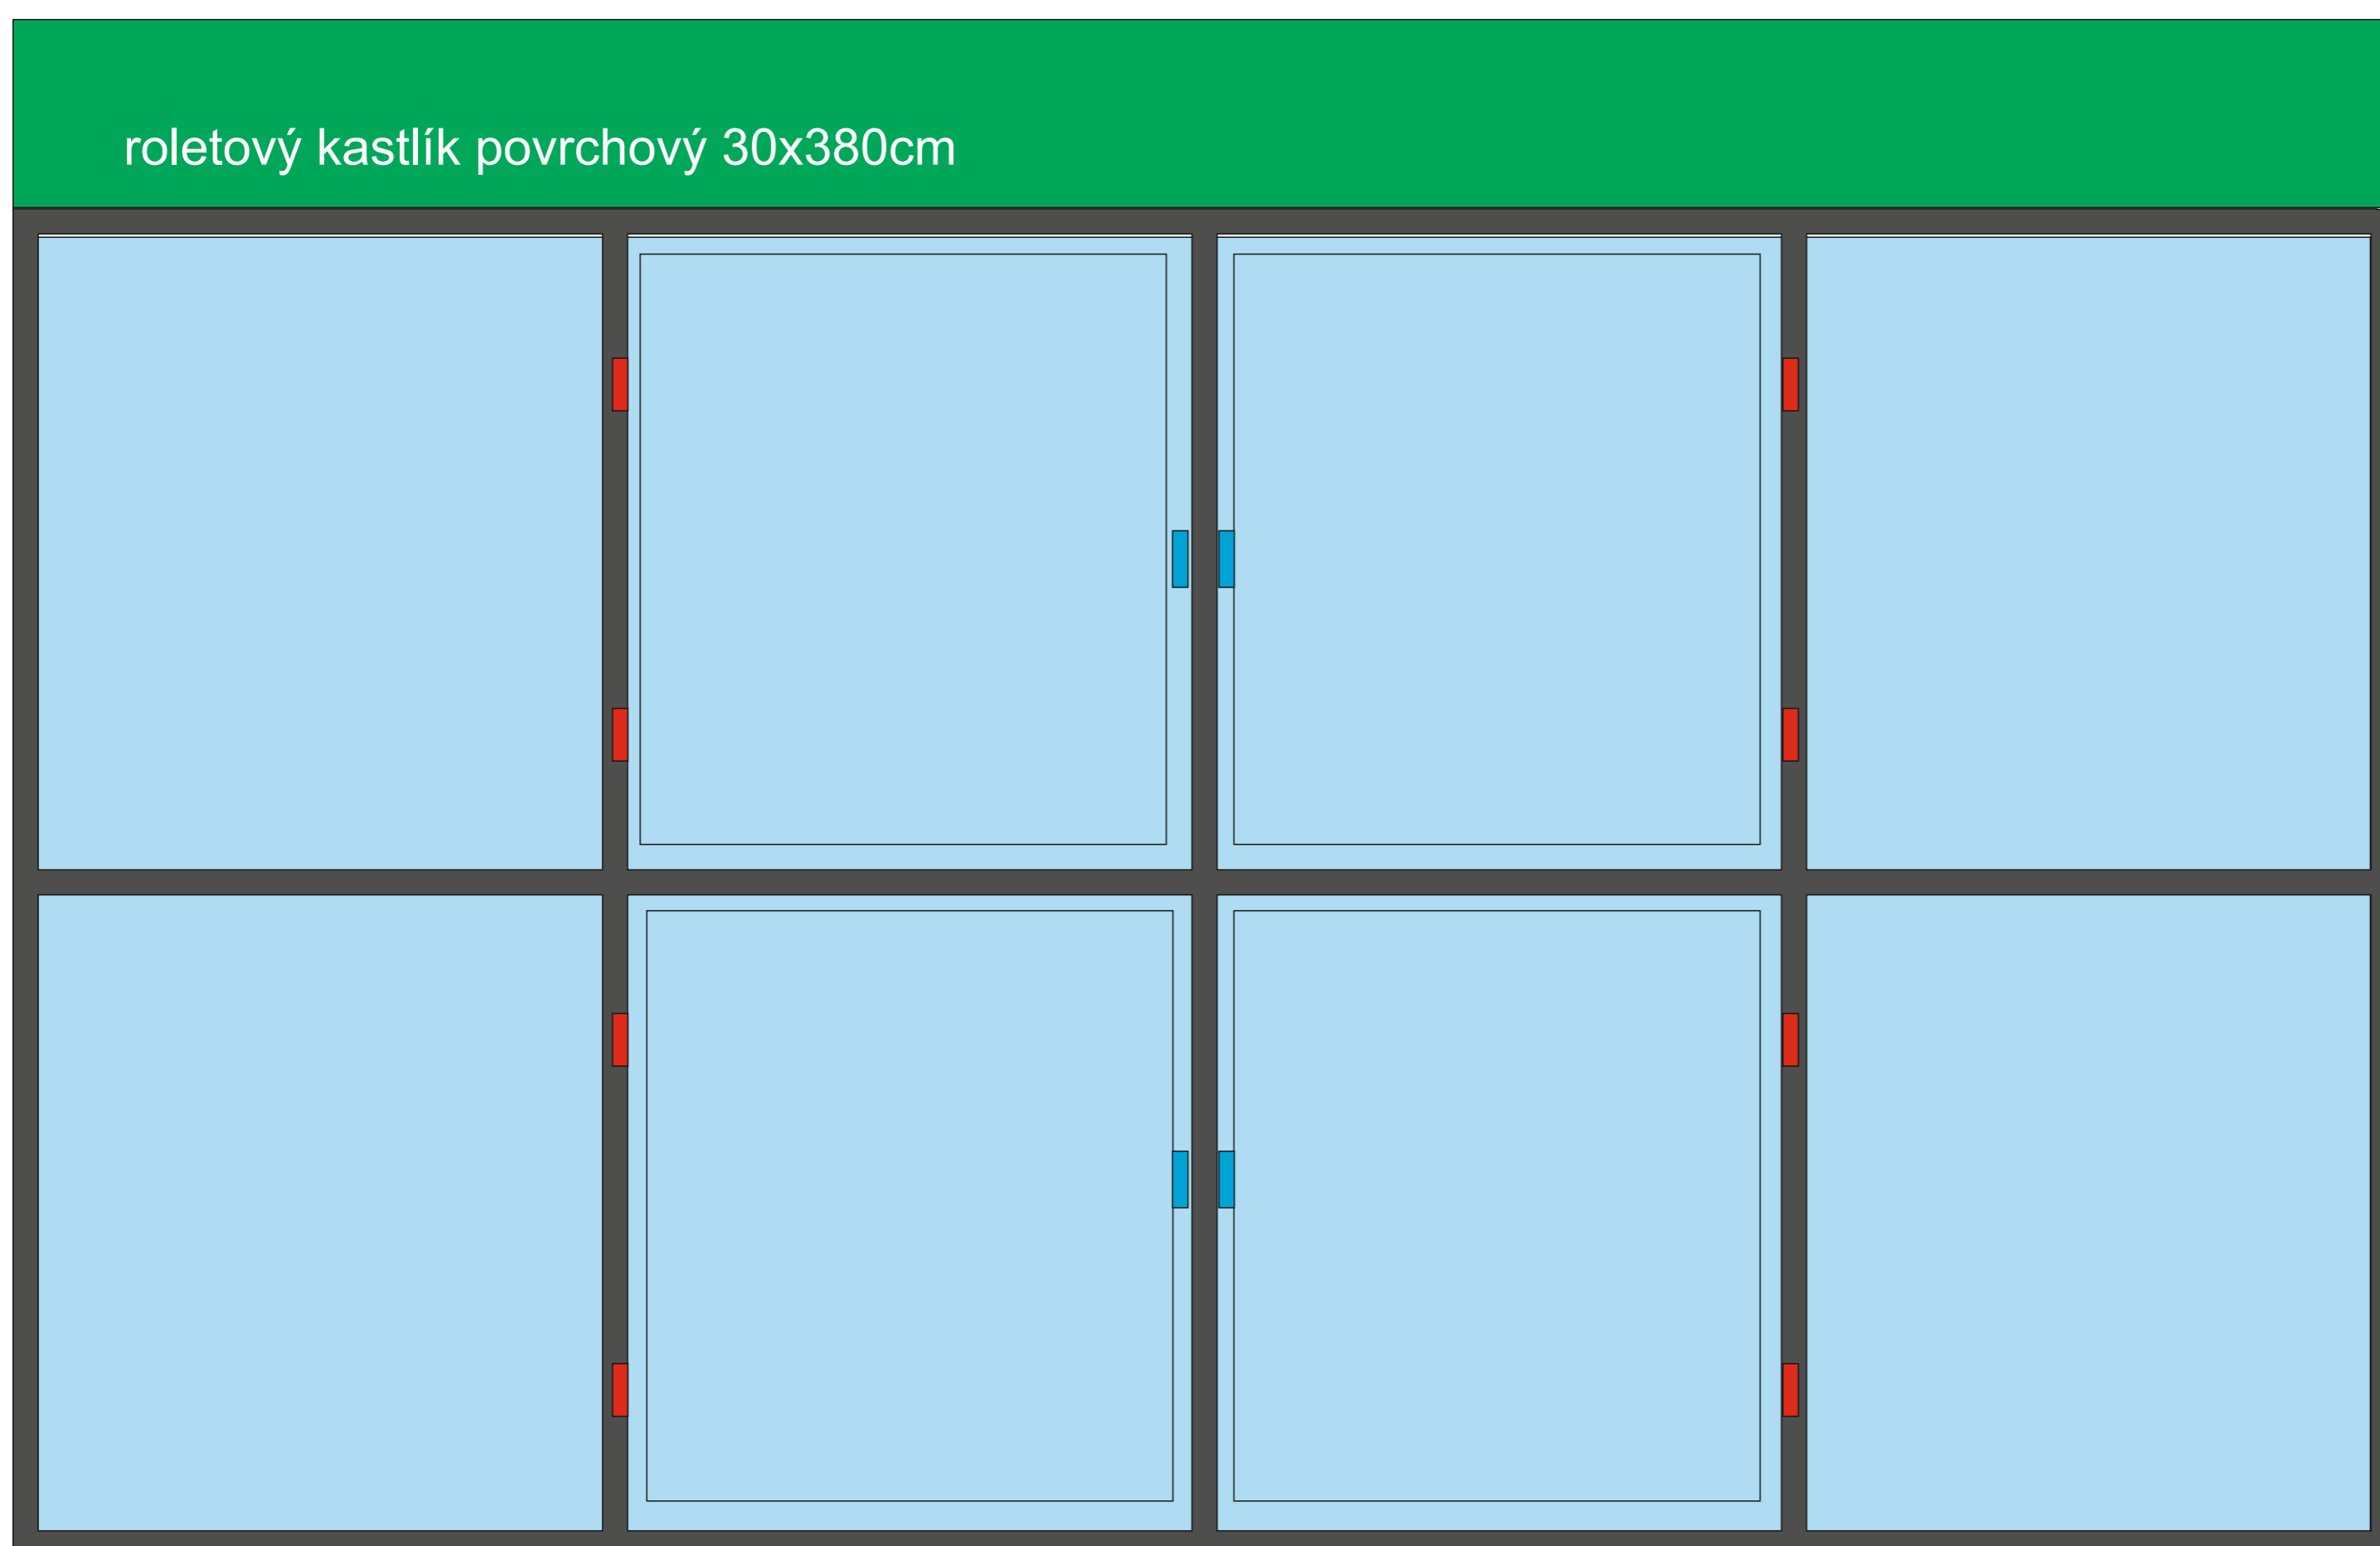

Okna dveře v industriálním stylu:  
Požadavky, barva antracit, tenké rámečky

1ks  
150x70 cm  
otevírací, vyklápěcí

1ks  
100x80 cm  
otevírací, vyklápěcí

1ks  
380x215 cm  
otevírací, vyklápěcí

1ks  
380x215 cm  
Dveře vchodové

Legenda:

-  klika
-  pant
-  zasklení
-  madlo na dveřích