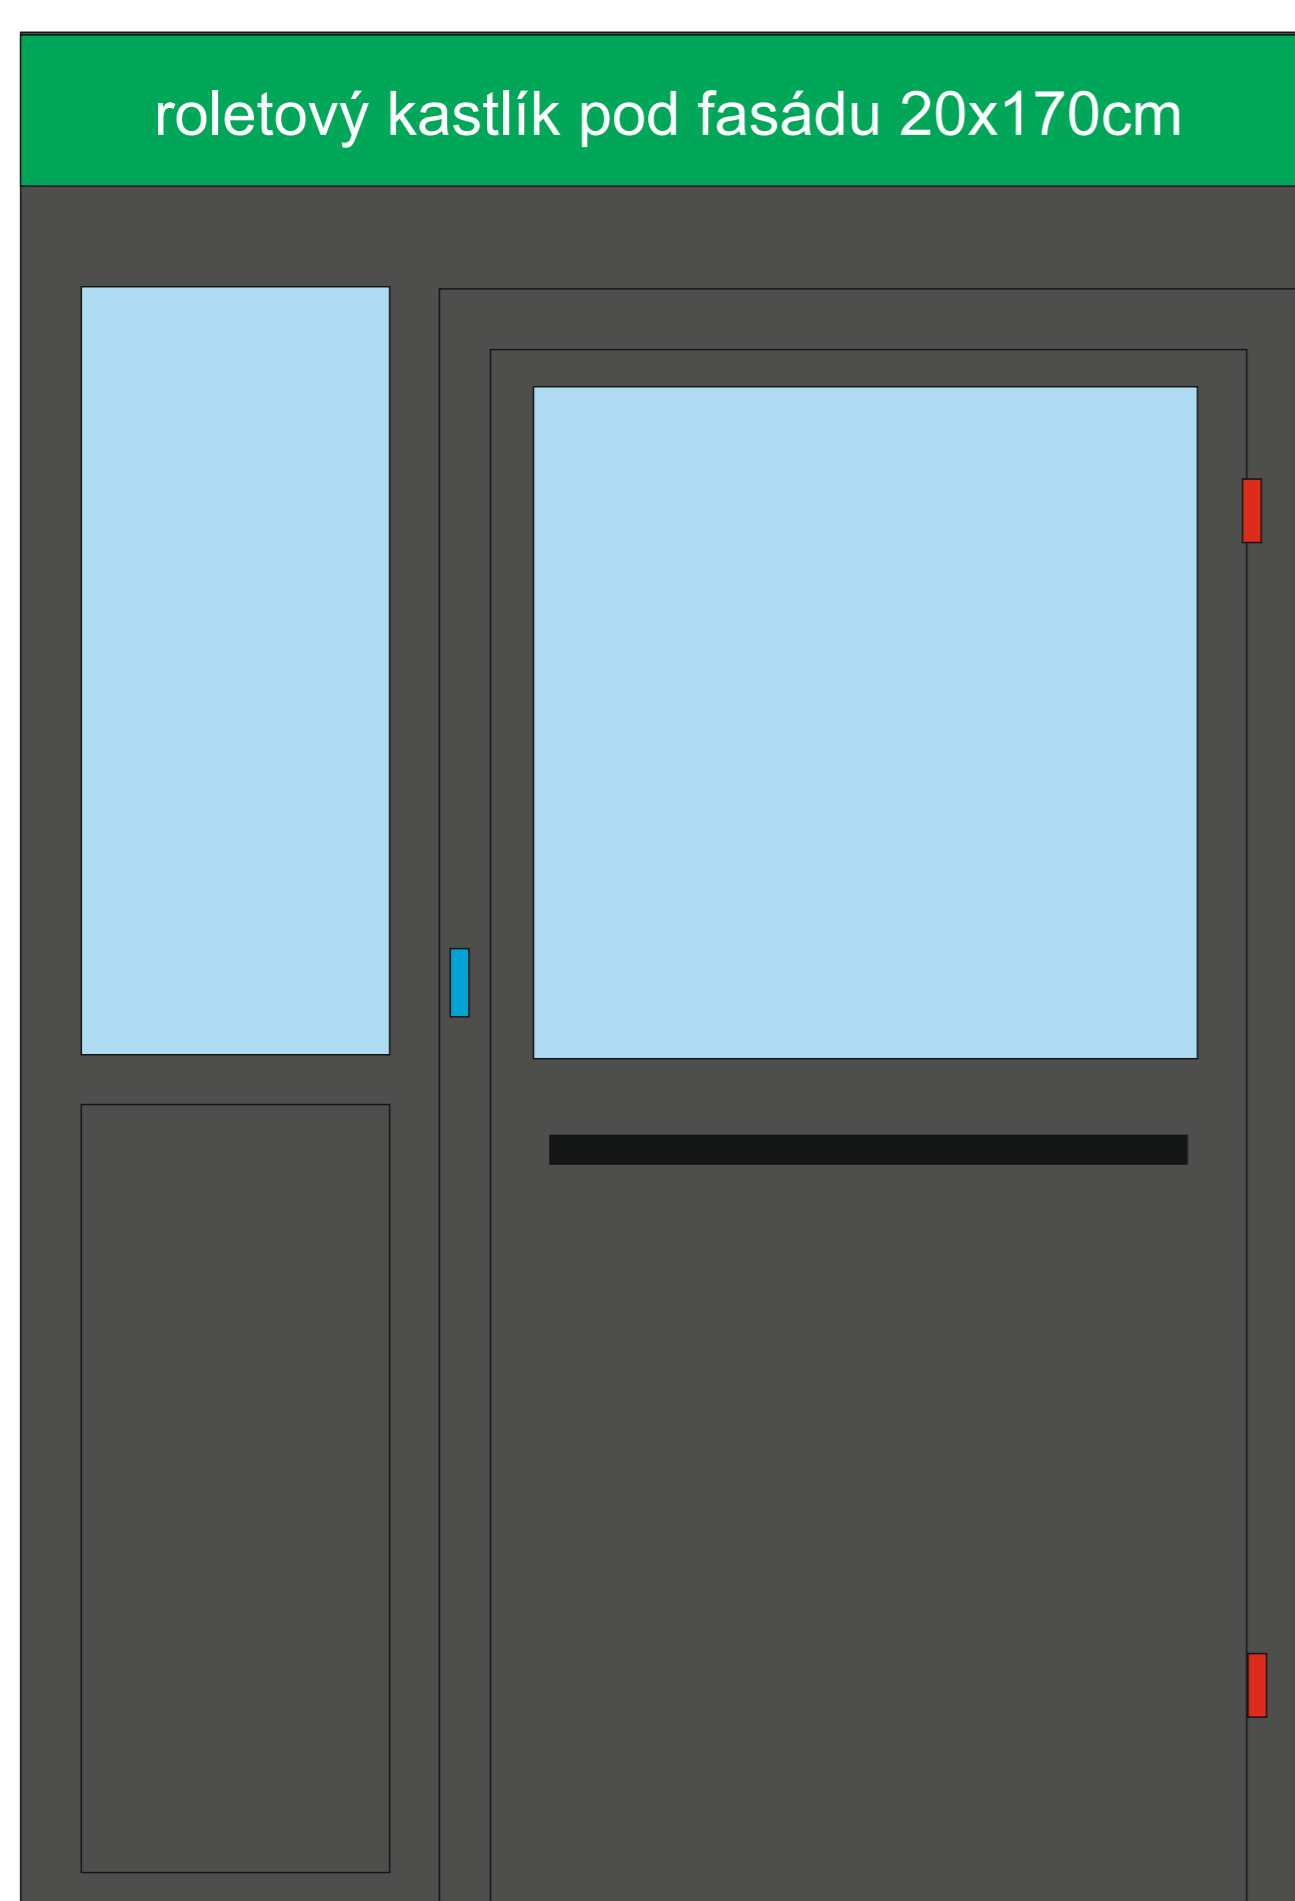

Okna dveře v industriálním stylu:  
Požadavky, barva antracit, tenké rámečky

1ks  
150x70 cm  
otevírací, vyklápěcí

1ks  
100x80 cm  
otevírací, vyklápěcí

1ks  
380x215 cm  
otevírací, vyklápěcí

1ks  
380x215 cm  
Dveře vchodové

Legenda:

-  klika
-  pant
-  zasklení
-  madlo na dveřích