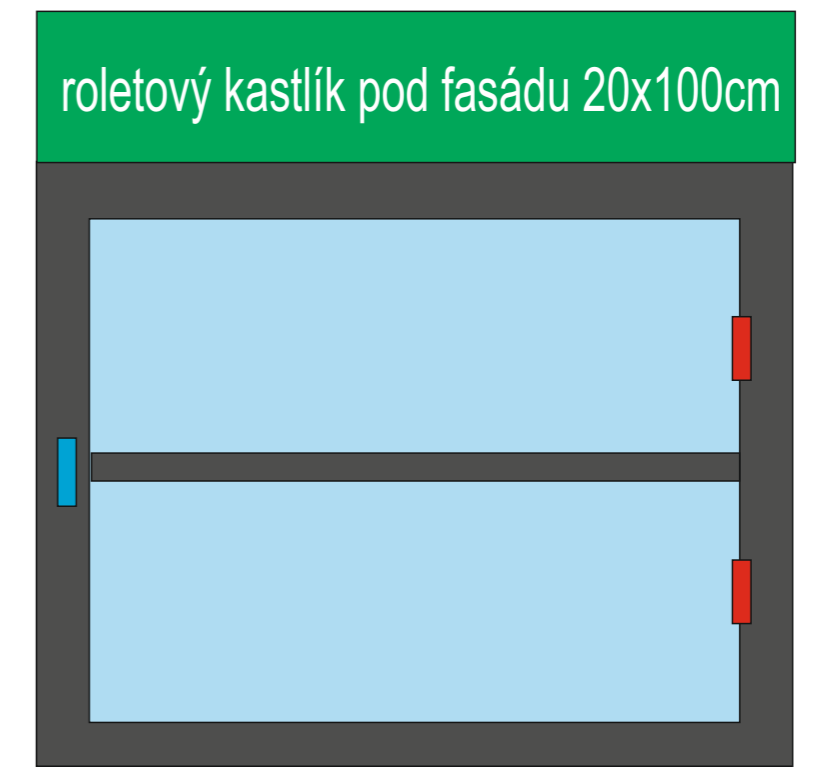

Okna dveře v industriálním stylu:  
Požadavky, barva antracit, tenké rámečky

1ks  
150x70 cm  
otevírací, vyklápěcí

1ks  
100x80 cm  
otevírací, vyklápěcí

1ks  
380x215 cm  
otevírací, vyklápěcí

1ks  
380x215 cm  
Dveře vchodové