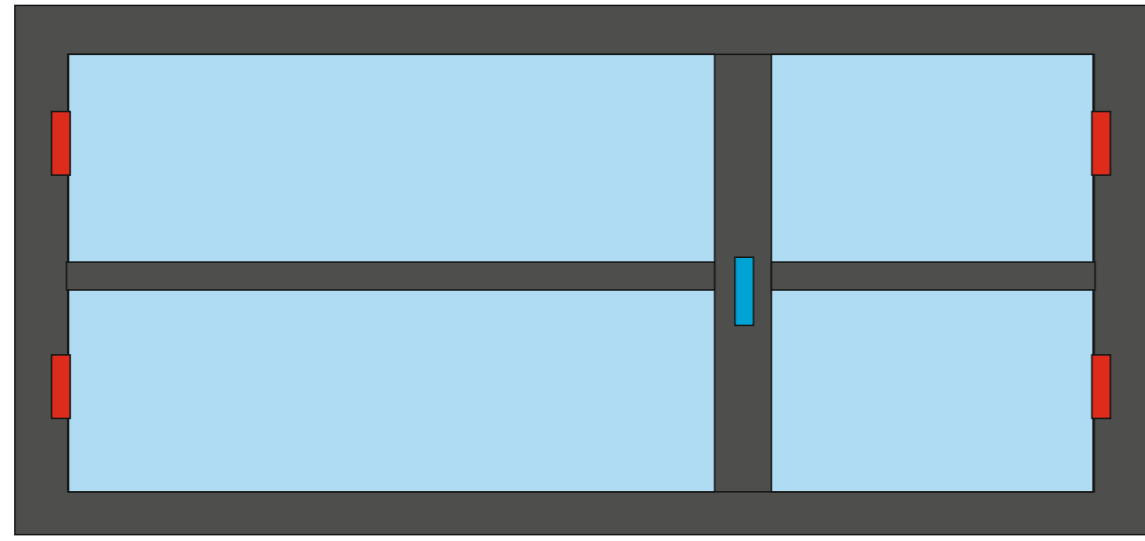

Okna dveře v industriálním stylu:  
Požadavky, barva antracit, tenké rámečky

1ks  
150x70 cm  
otevírací, vyklápěcí

1ks  
100x80 cm  
otevírací, vyklápěcí

1ks  
380x215 cm  
otevírací, vyklápěcí

1ks  
380x215 cm  
Dveře vchodové

Legenda:

-  klika
-  pant
-  zasklení
-  madlo na dveřích