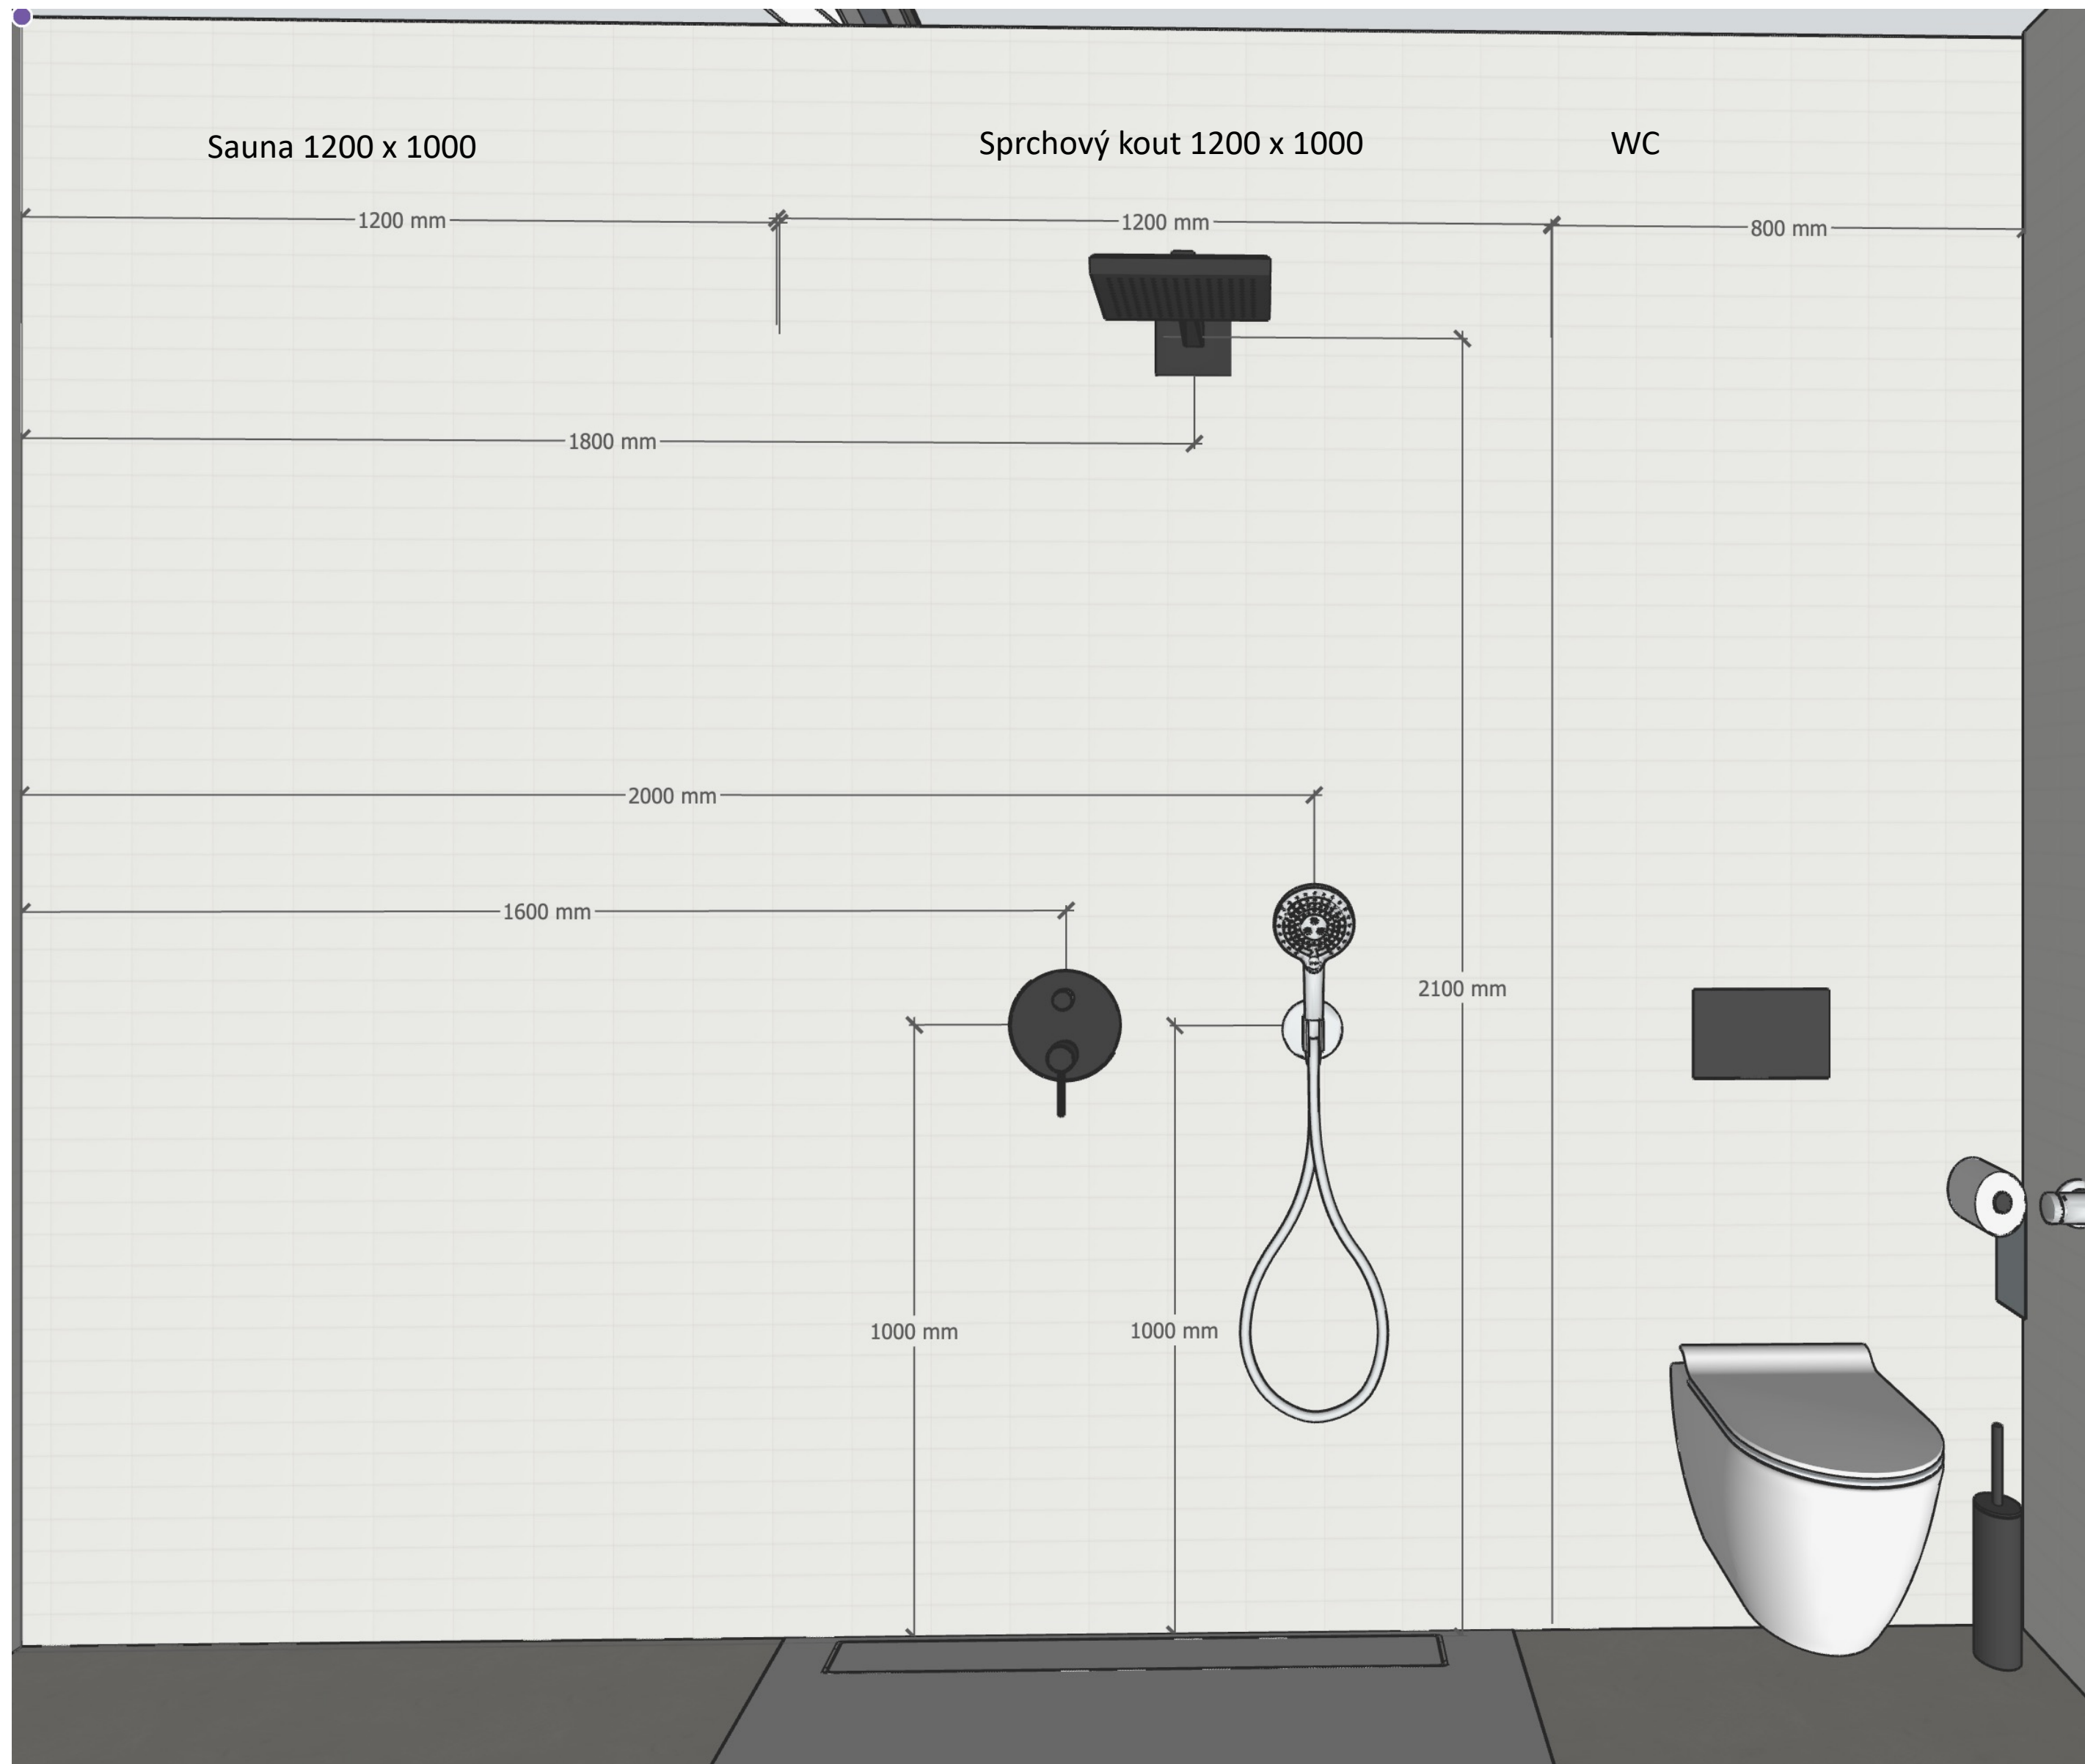

Apartmán Brunova vila

Termín realizace:
Místo realizace: Plavy
Investor:
Zpracovala: Pavlína Dostálová

APARTMÁN

Umístění baterií bude upřesněno po vybrání konkrétního typu a umyvadel. Šířka skříňky na pračku je a bojler je 800mm.

APARTMÁN

Detaily potom doladíme –
podobné rozměry madla, sklo
do sprchového koutu, může
být symetricky jako sauny

APARTMÁN

APARTMÁN

APARTMÁN

Rozměry pro sprchu a baterie budou ještě upřesněny po vybrání konkrétních typů

Sprchová vanička 1200 x 1000