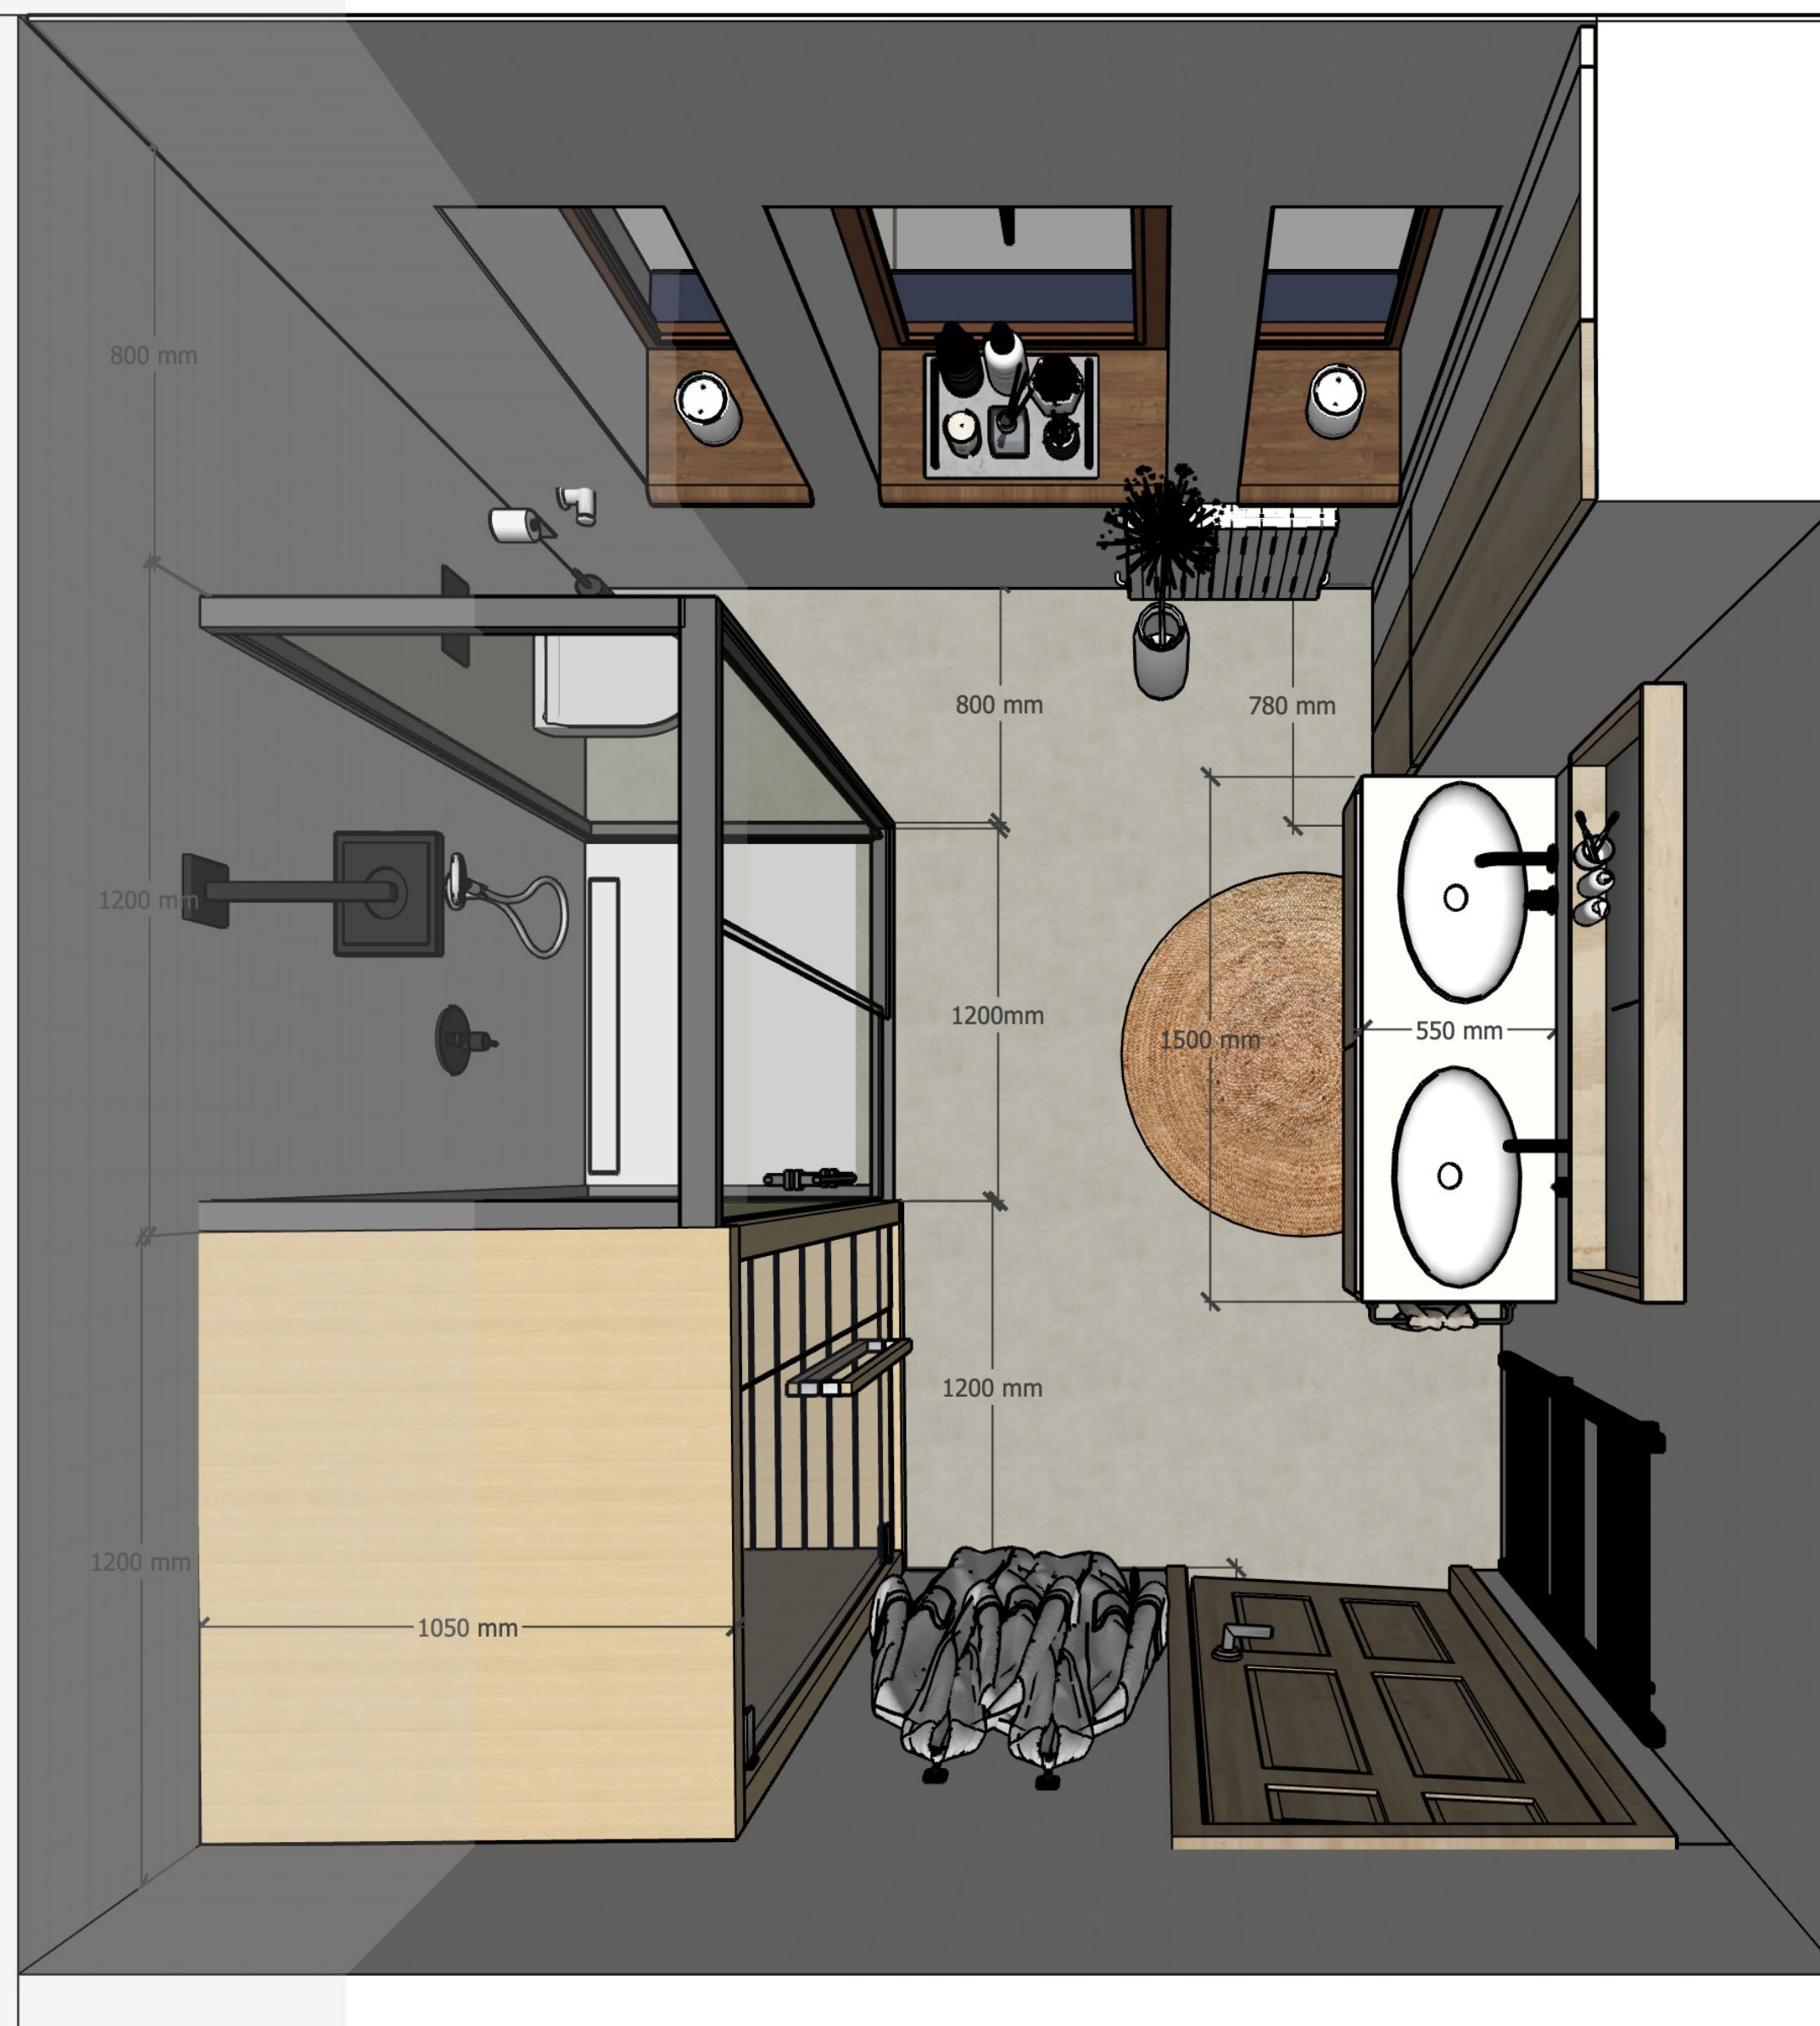

Apartmán Brunova vila

Termín realizace:
Místo realizace: Plavy
Investor:
Zpracovala: Pavlína Dostálová

APARTMÁN

Umístění baterií bude upřesněno po vybrání konkrétního typu a umyvadel. Šířka skříňky na pračku je a bojler je 800mm.

APARTMÁN

Detaily potom doladíme –
podobné rozměry madla, sklo
do sprchového koutu, může
být symetricky jako sauny

APARTMÁN

APARTMÁN

APARTMÁN

Rozměry pro sprchu a baterie budou ještě upřesněny po vybrání konkrétních typů

Sprchová vanička 1200 x 1000