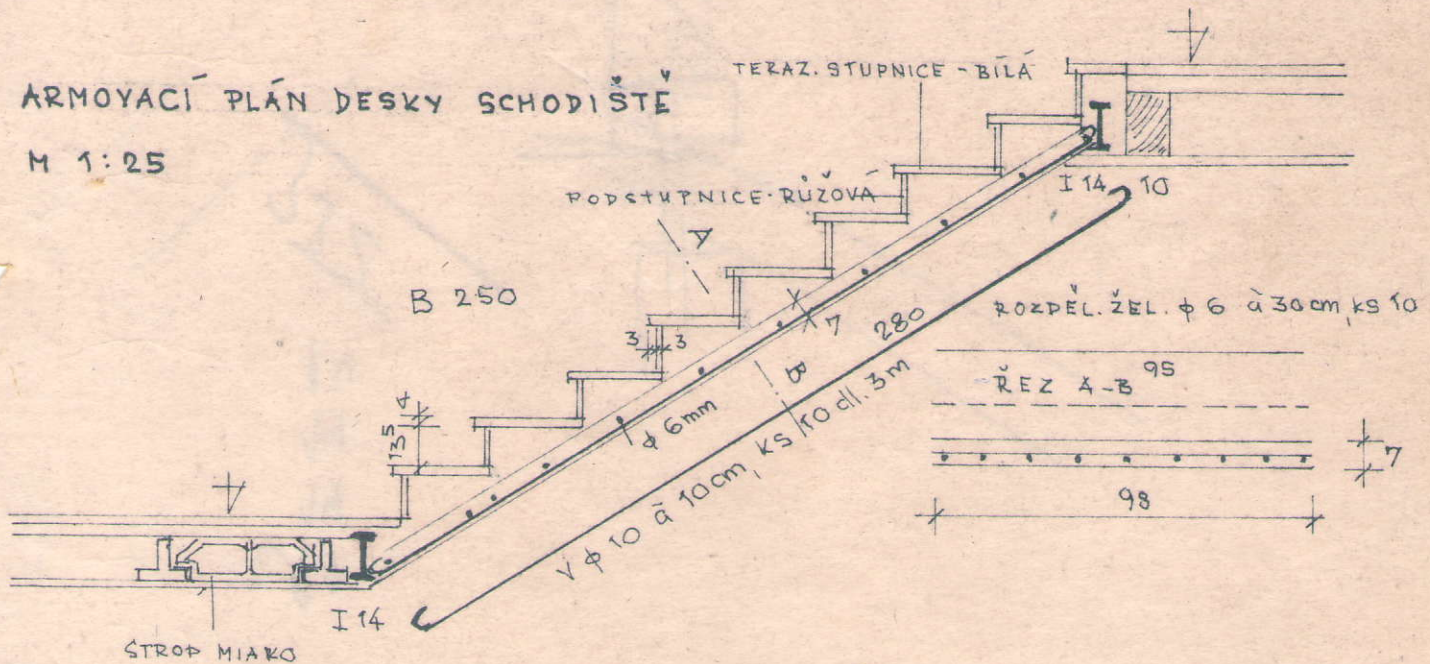

PŮDORYS SKLEPŮ  
M 1:100  
PO ÚPRÁVĚ

OKRESNÍ NÁRODNÍ VÝBOR  
 PLEŠŇ-SEVER  
 odbor výstavby a  
 územního plánování

ARMOVACÍ PLÁN DESKY SCHODIŠTĚ

M 1:25

ŘEZ C-D

M 1:100

*[Handwritten signature]*