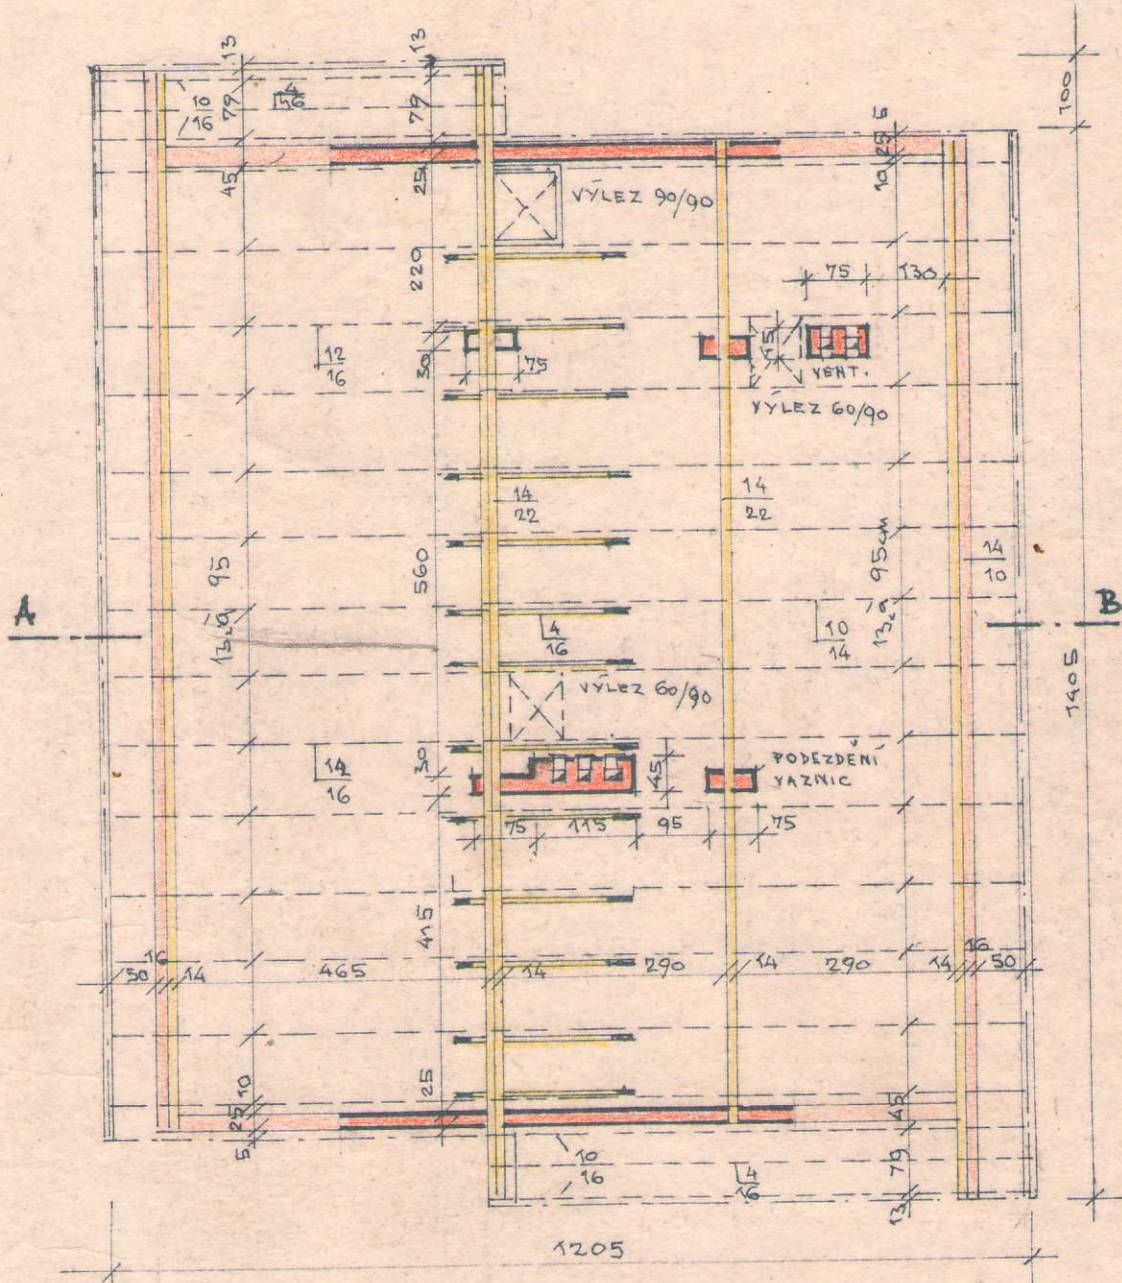

PŮDORYS SKLEPŮ  
M 1:100  
PO ÚPRÁVĚ

OKRESNÍ NÁRODNÍ VÝBOR  
 PLEŠŇ-SEVER  
 odbor výstavby a  
 územního plánování

ARMOVACÍ PLÁN DESKY SCHODIŠTĚ

M 1:25

ŘEZ C-D

M 1:100

*[Handwritten signature]*

# PŮDORYS KROVU 1:100

OKRESNÍ NÁRODNÍ VÝROB.  
PÍŽEN-SEVER  
odbor, výstavby a  
územního plánování