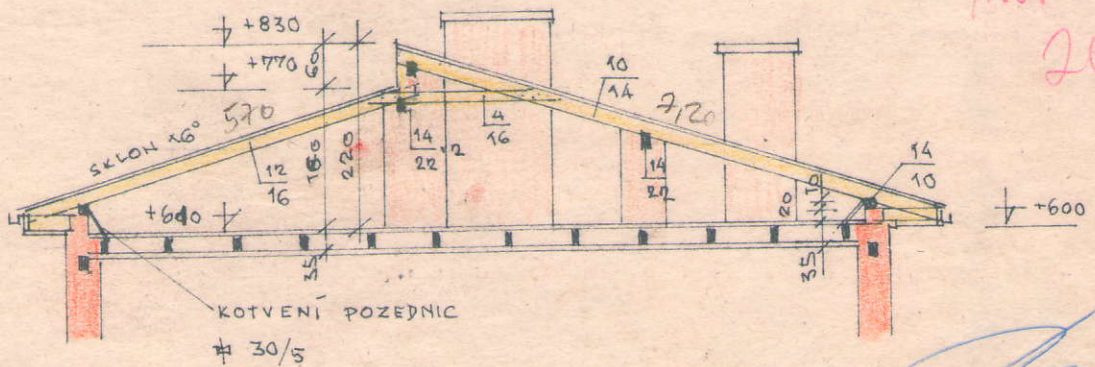

ŘEZ A-B

192 desk
mbr
208

[Handwritten signature]