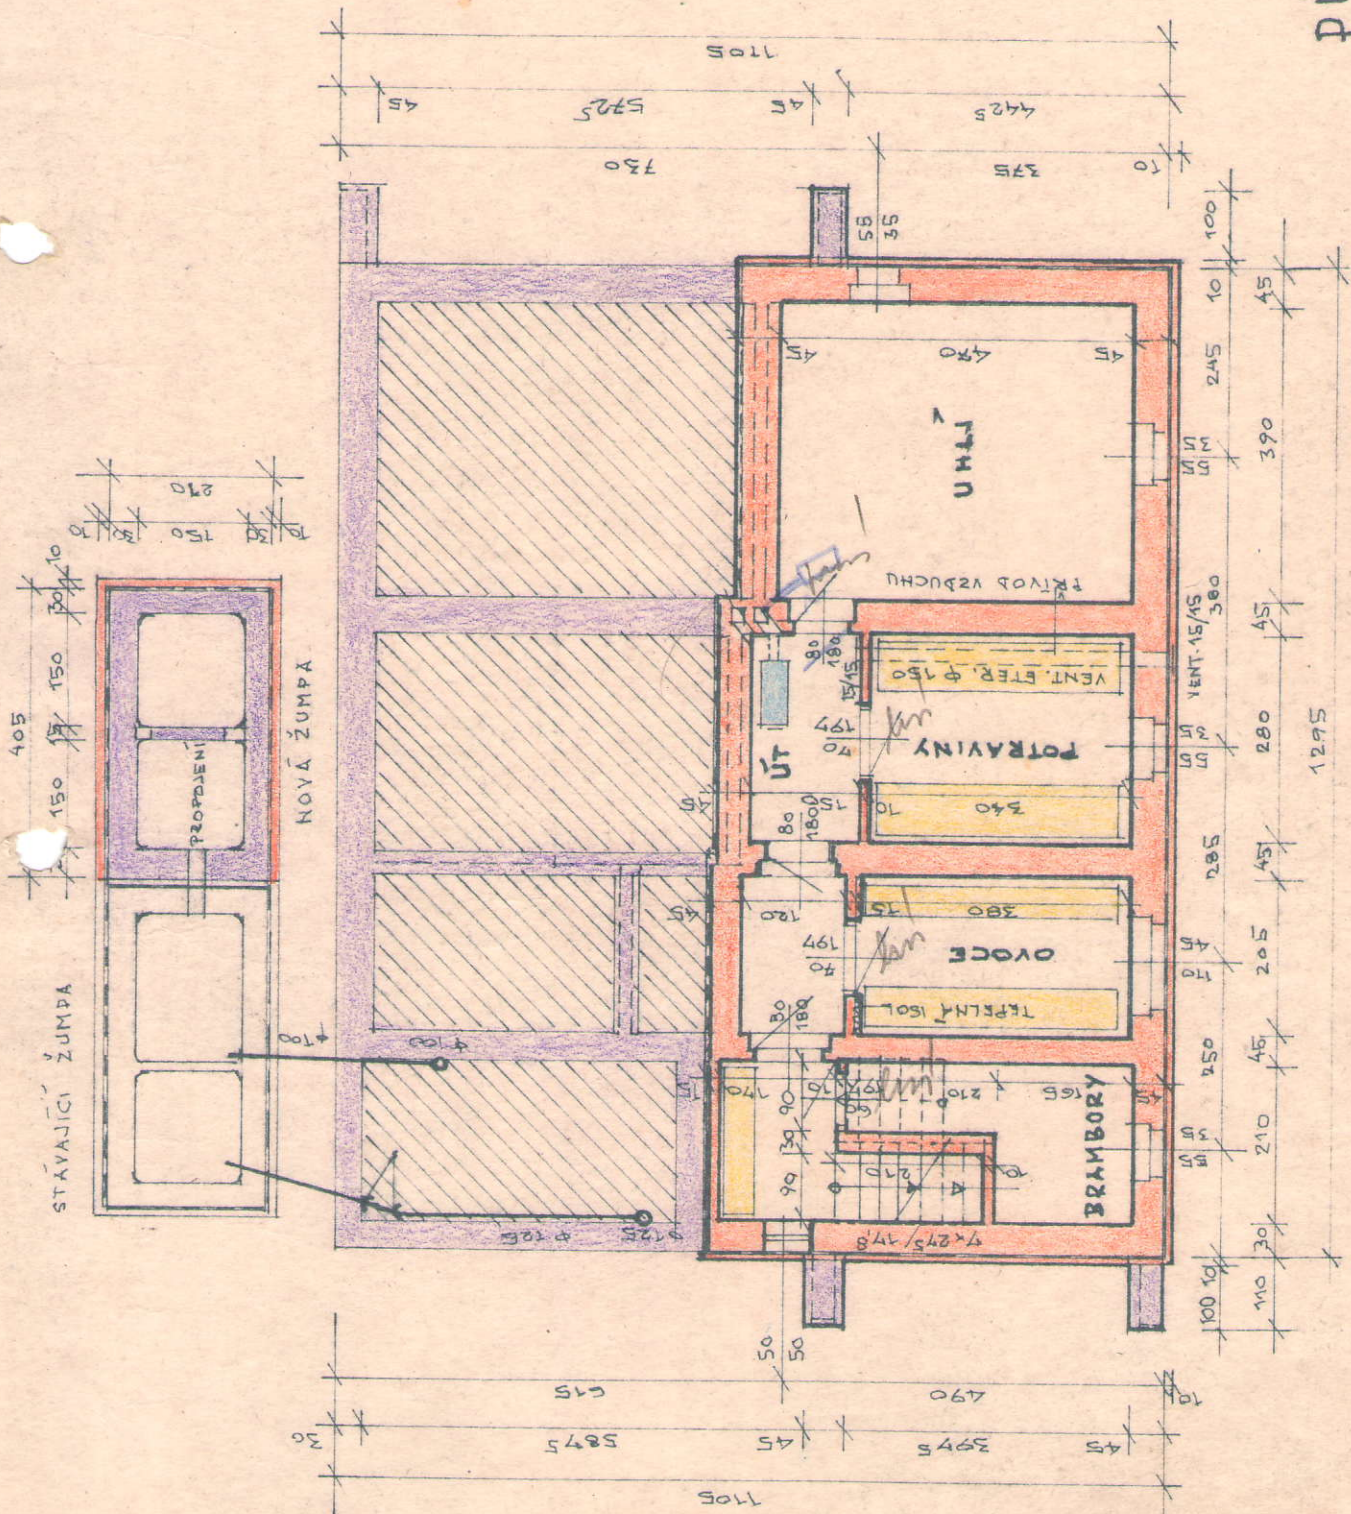

PŮDORYS SKLEPŮ  
M 1:100  
PO ÚPRÁVĚ

OKRESNÍ NÁRODNÍ VÝBOR  
 PLEŠŇ-SEVER  
 odbor výstavby a  
 územního plánování

ARMOVACÍ PLÁN DESKY SCHODIŠTĚ

M 1:25

ŘEZ C-D

M 1:100

*[Handwritten signature]*

# PŮDORYS KROVU 1:100

OKRESNÍ NÁRODNÍ VÝROB.  
PÍŽEN-SEVER  
odbor, výstavby a  
územního plánování