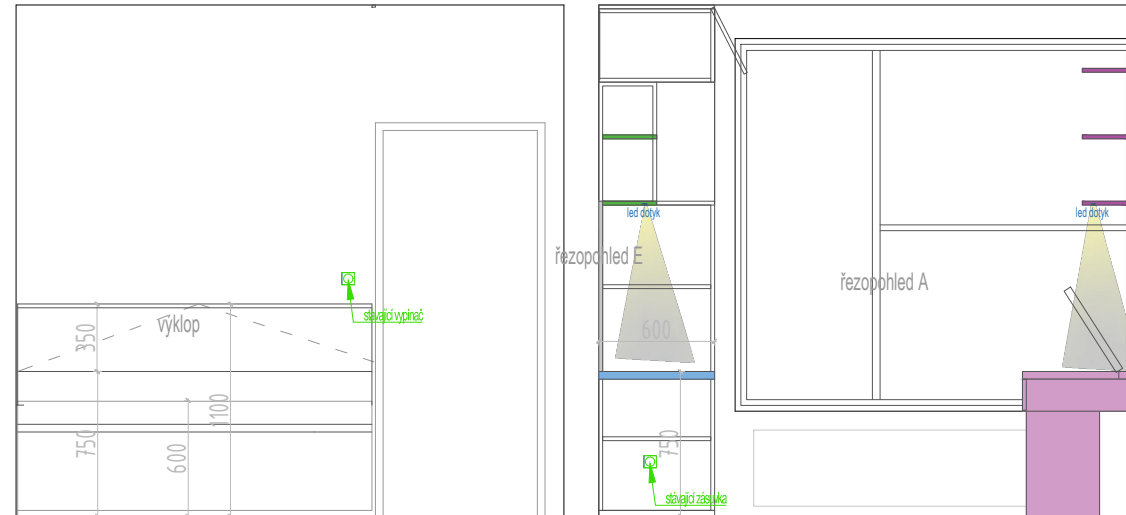

alt 01
řezopohled F na dveře do pokoje

alt 01
řezopohled F na dveře do pokoje

nábytková dětská úchytka BOTTONNE knoflík