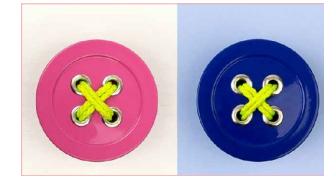

alt 01
řezopohled F na dveře do pokoje

alt 01
řezopohled F na dveře do pokoje

nábytková dětská úchytka BOTTONNE knoflík