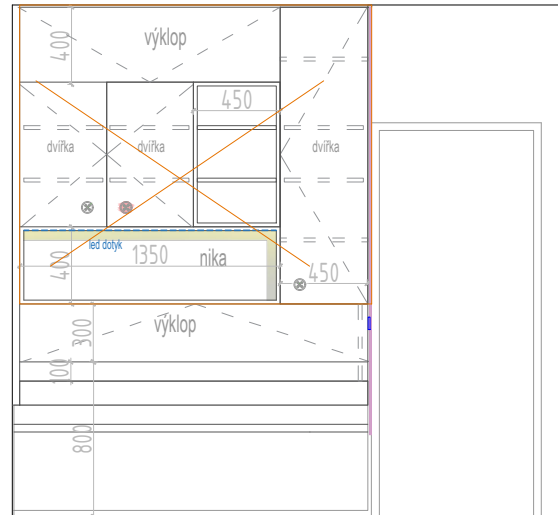

alt 01
řezopohled F na dveře do pokoje

alt 01
řezopohled F na dveře do pokoje

nábytková dětská úchytka BOTTONNE knoflík