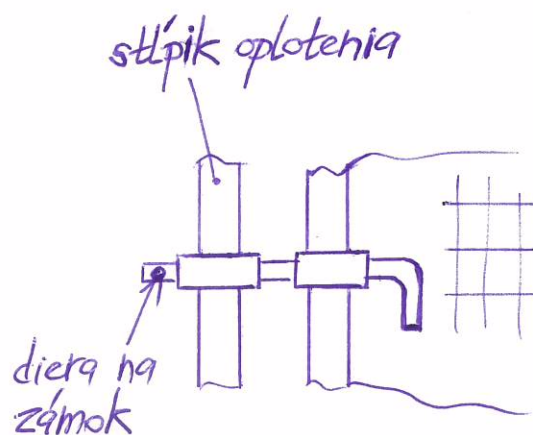

- zavesenie dvierok

- zaistenie dvierok (vo výške 0,7m nad úrovňou terénu)
- zo strany domu

Zadné oplotenie na báze gabiónov  
- pohľad zhora

M 1:20

Zadné oplotenie na báze gabiónov  
- priečny rez

M 1:20