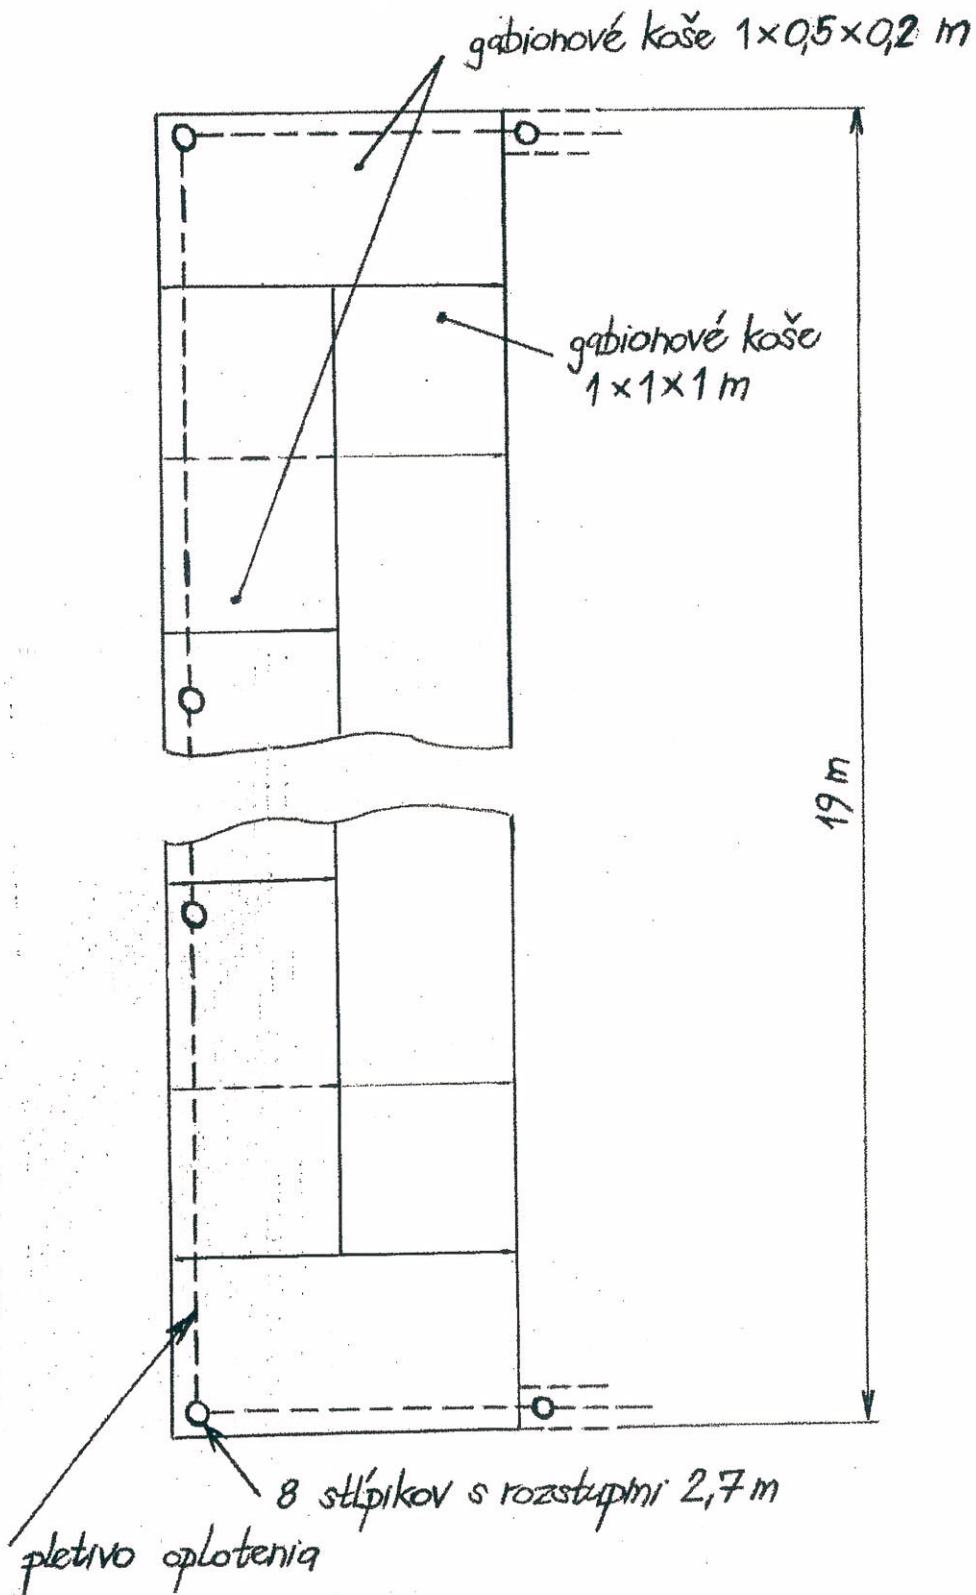

- zavesenie dvierok

- zaistenie dvierok (vo výške 0,7m nad úrovňou terénu)
- zo strany domu

Zadné oplotenie na báze gabiónov  
- pohľad zhora

M 1:20

Zadné oplotenie na báze gabiónov  
- priečny rez

M 1:20