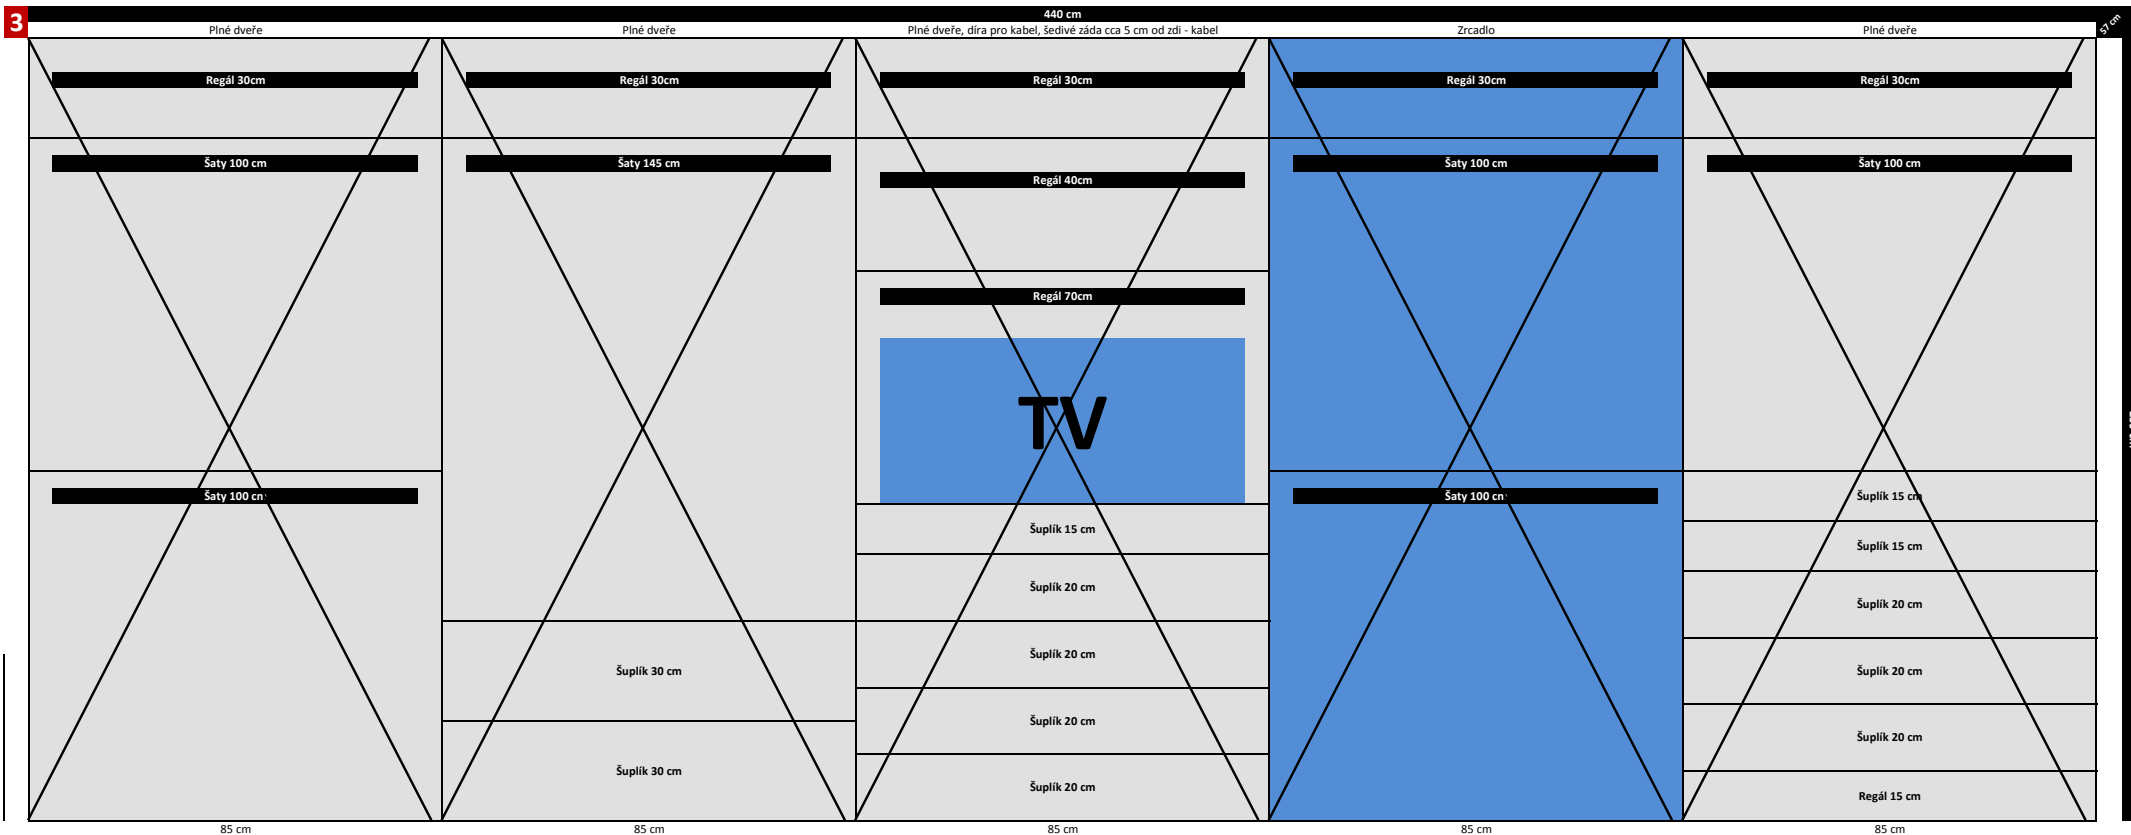

3

Použitý materiál: kvalitní bílé lamino vysoký lesk, matná šedá uvnitř, hliníkové lišty vislé. Dveře bílé, jedno zrcadlo (druhé zprava)