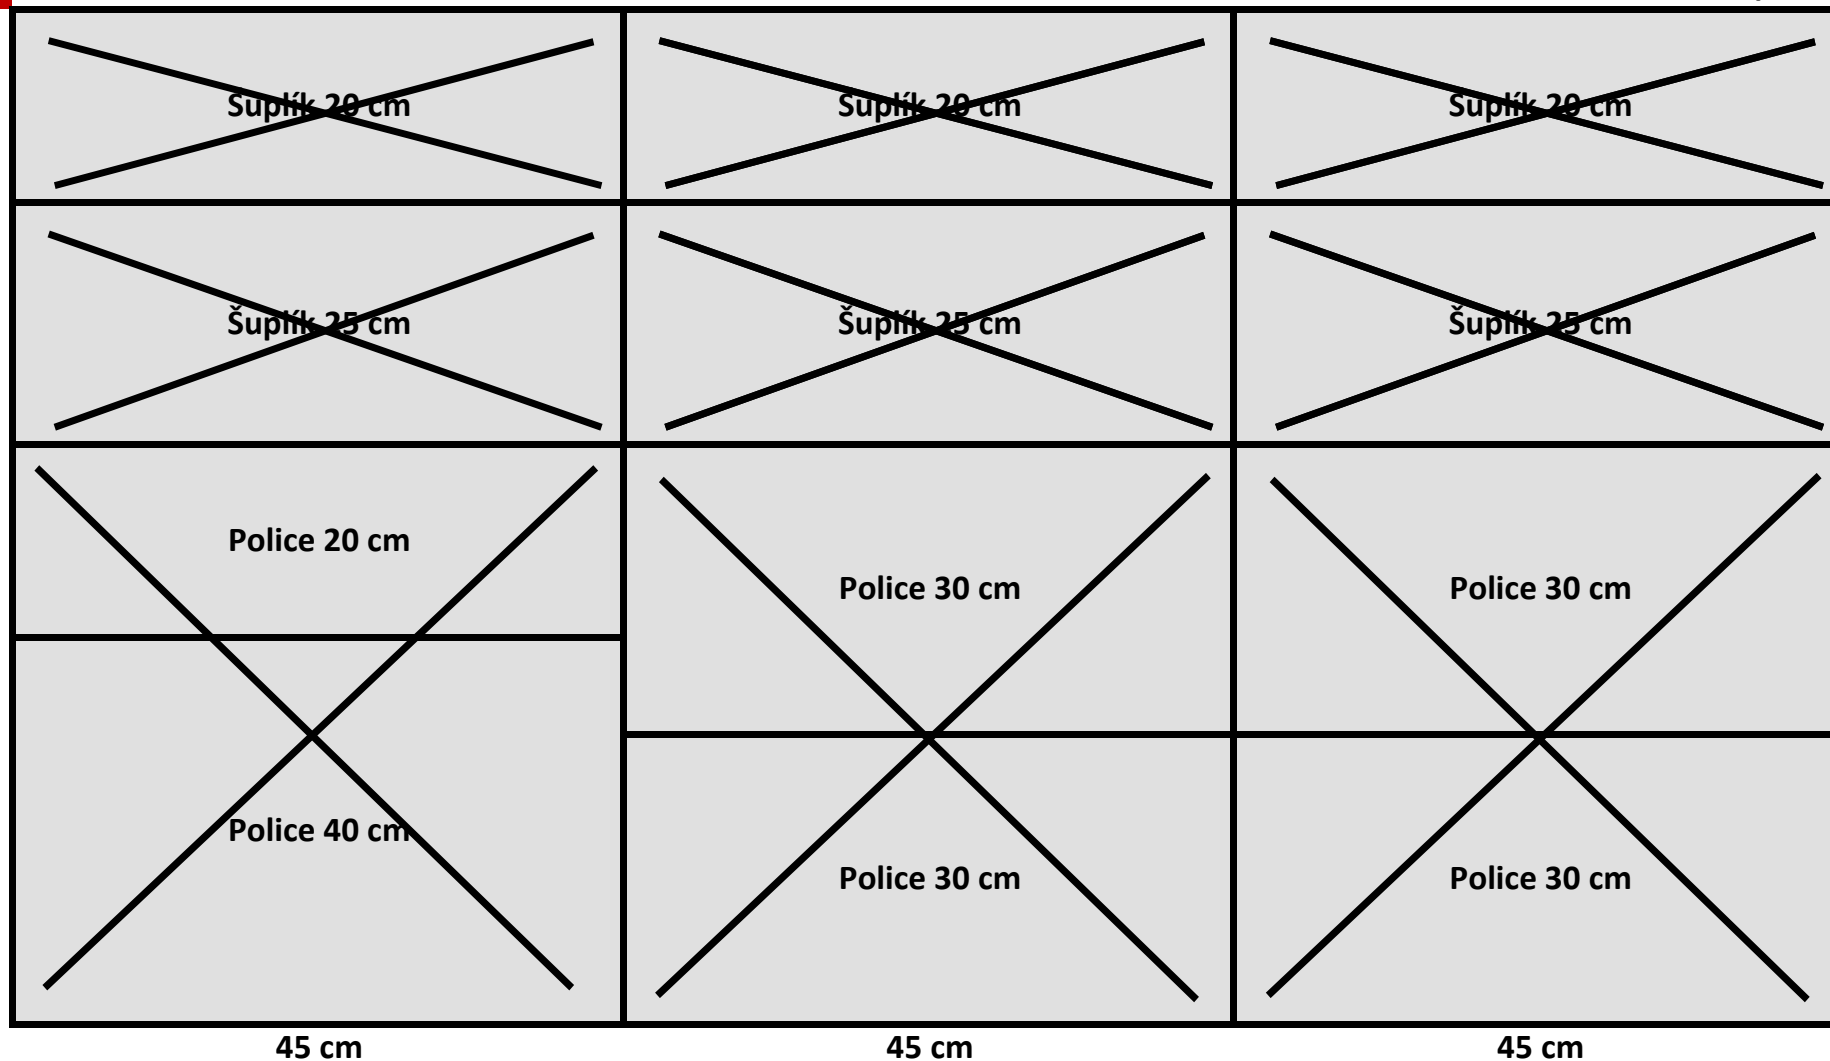

**2**

144 cm

Dvířka otvírané vlevo

Dvířka otvírané vlevo

Dvířka otvírané vpravo

40 cm

45 cm

45 cm

45 cm

115 cm

Použitý materiál: kvalitní bílé lamino vysoký lesk, matná šedá uvnitř (odstín beton), kvalitní panty se softclose dověrem, sestava 3x dvířka (2x L, 1x P, 6x šuplík) šuplíky i dvířka softclose bez madel.