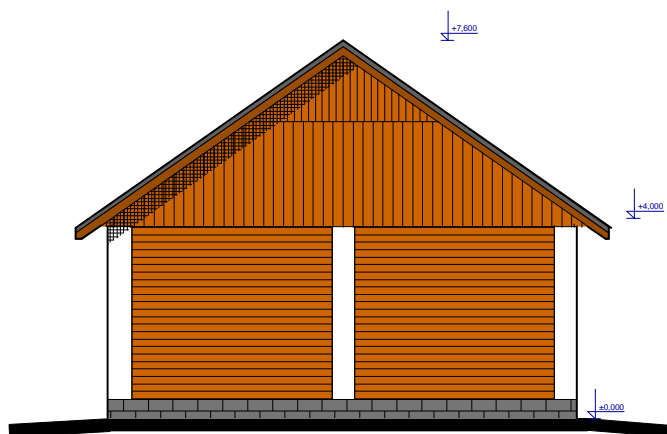

Pohledy severní a jižní 1 : 100

Pohledy východní a západní 1 : 100

BAREVNÉ EŠENÍ :

fasáda - zděné pilíčky + bílá omítka + dřevěná výplň
 sokl - ztracené bednění šedý odstín
 střecha - skládaná krytina tmavě šedá Bramac classic
 podlahy - podbití cetris desky+prkna 20mm odstín teak
 klempířské výrobky - plech Lindab - tmavošedý
 vrata - dřevěná odstín teak

SO 04 Seník

NAVRHL:		
STAVEBNÍK:		
MÍSTO:		
STAVBA:		
OBJEKT:	SO 04 Seník	STUPE : DSP
OBSAH:	Pohledy 1 : 100	DATUM: 08/22
		:VÝKRESU: D 03