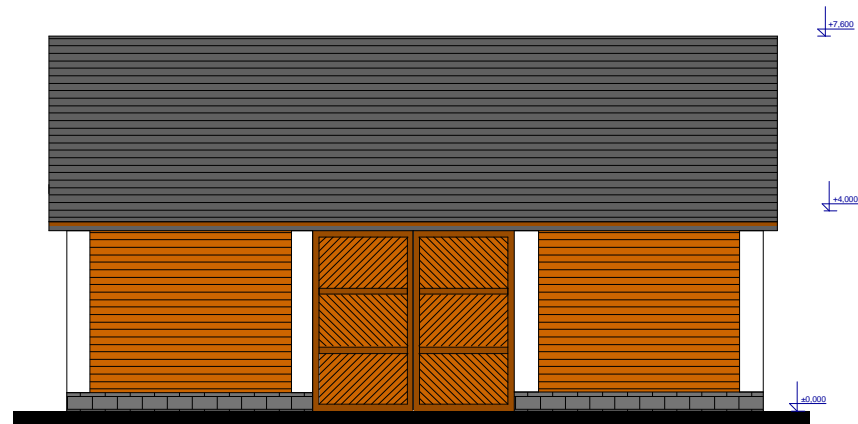

Pohledy severní a jižní 1 : 100

Pohledy východní a západní 1 : 100

BAREVNÉ EŠENÍ :

fasáda - zděné pilíčky + bílá omítka + dřevěná výplň
 sokl - ztracené bednění šedý odstín
 střecha - skládaná krytina tmavě šedá Bramac classic
 podlahy - podbití cetris desky+prkna 20mm odstín teak
 klempířské výrobky - plech Lindab - tmavošedý
 vrata - dřevěná odstín teak

SO 04 Seník

NAVRHL:		
STAVEBNÍK:		
MÍSTO:		
STAVBA:		
OBJEKT:	SO 04 Seník	STUPE : DSP
OBSAH:	Pohledy 1 : 100	DATUM: 08/22
		:VÝKRESU: D 03