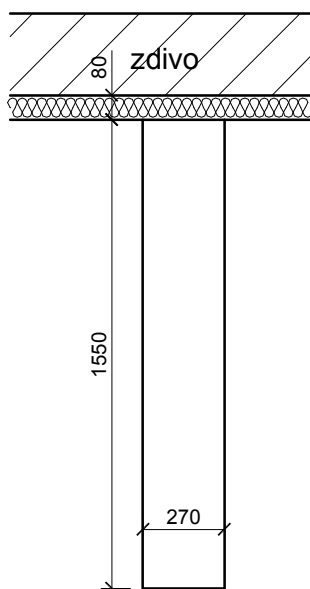

Oplechování přístřešku 3 kusy

Půdorys

Řez

Oplechování protihlukové zdi 2 kusy

Půdorys

Řez

oplechování z pozinkovaného plechu
oboustranně lakovaného, barva antracit

Novostavba rodinného domu
Praha - ul. Vlasty Hilské
Oplechování M = 1 : 25
Investor: Ing. Jiří Fuchsík
Datum: 17.04.2023