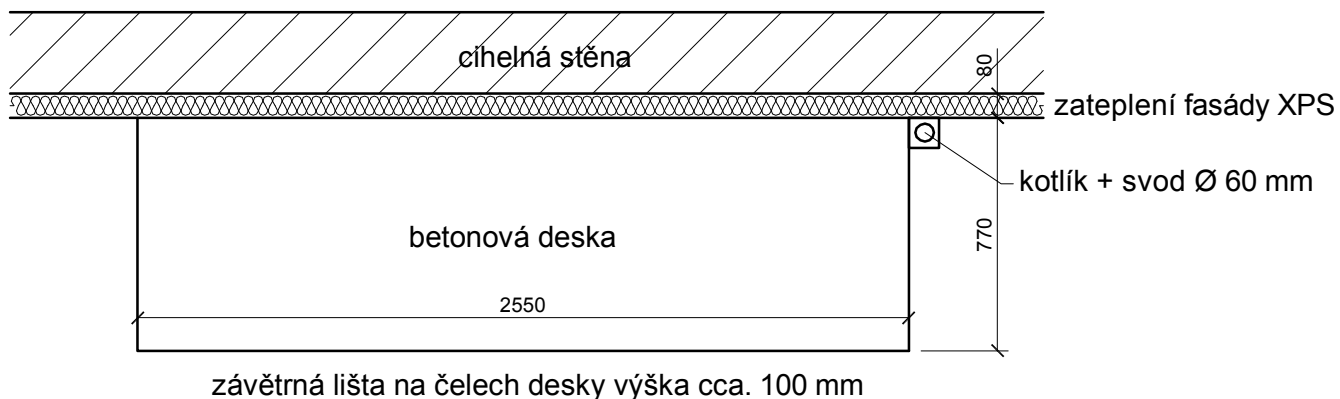

Oplechování přístřešku 3 kusy

Půdorys

Řez

Oplechování protihlukové zdi 2 kusy

Půdorys

Řez

oplechování z pozinkovaného plechu
oboustranně lakovaného, barva antracit

Novostavba rodinného domu
Praha - ul. Vlasty Hilské
Oplechování M = 1 : 25
Investor: Ing. Jiří Fuchsík
Datum: 17.04.2023