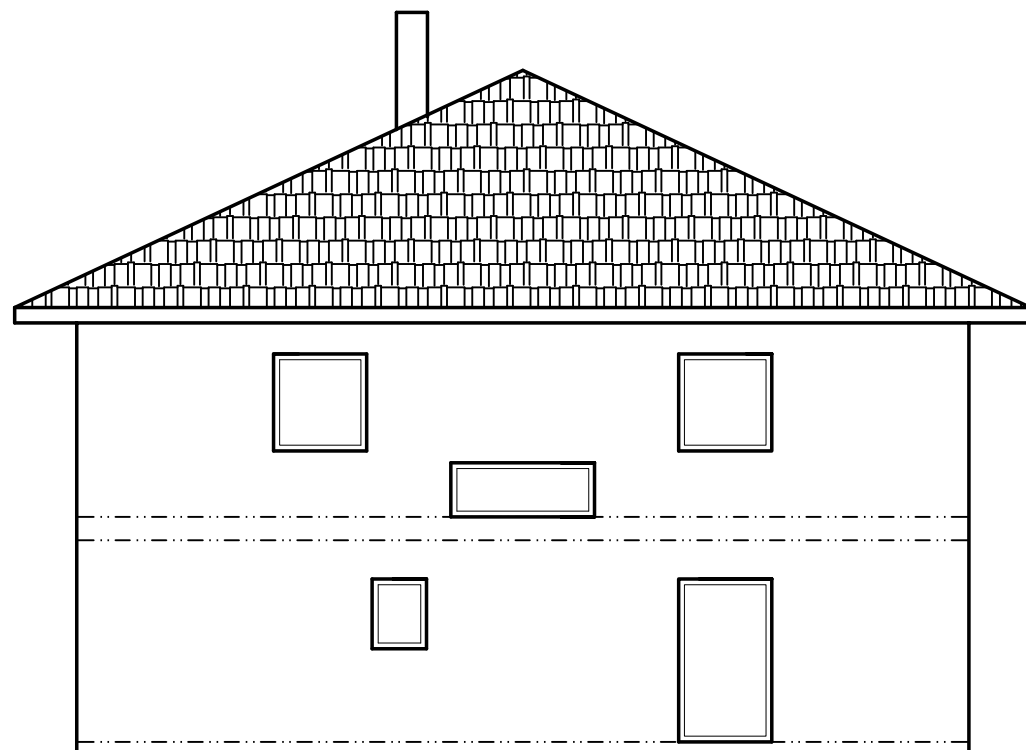

POHLED SEVERO-ZÁPADNÍ

POHLED JIHO-ZÁPADNÍ

POHLED SEVERO-VÝCHODNÍ

POHLED JIHO-VÝCHODNÍ

PROJEKTOVÁ DOKUMENTACE

### POHLEDY

zak. číslo:

145-13

datum:

03/2013

měřítko:

1:100

kreslil: