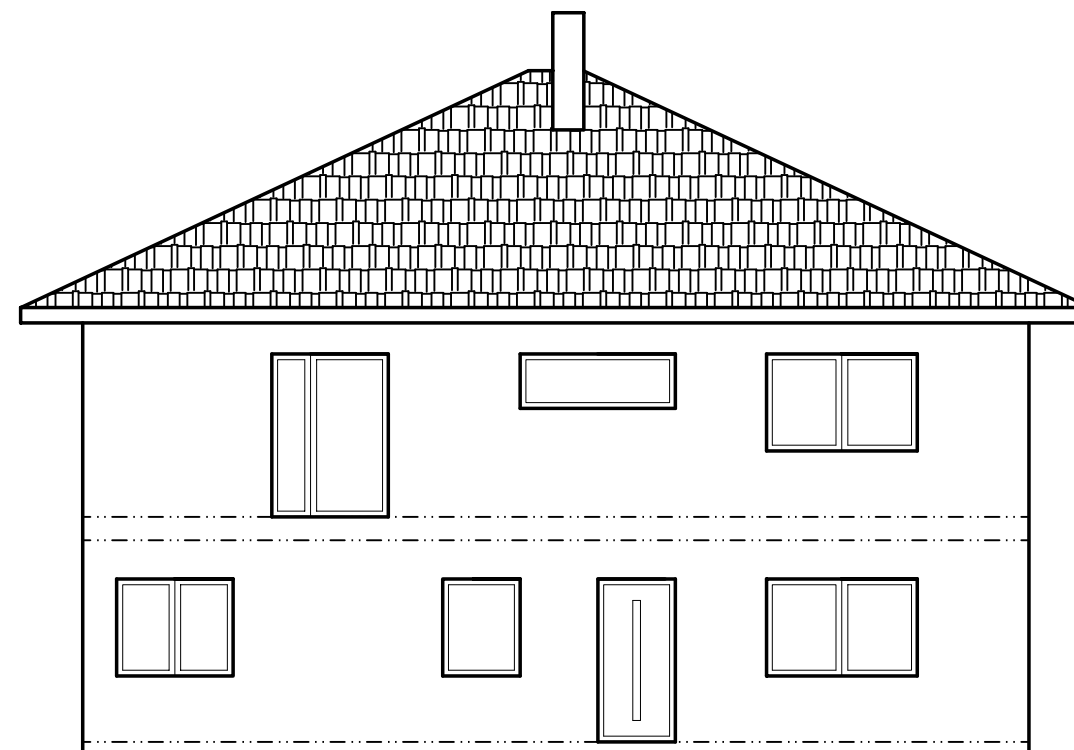

POHLED SEVERO-ZÁPADNÍ

POHLED JIHO-ZÁPADNÍ

POHLED SEVERO-VÝCHODNÍ

POHLED JIHO-VÝCHODNÍ

PROJEKTOVÁ DOKUMENTACE

### POHLEDY

zak. číslo:

145-13

datum:

03/2013

měřítko:

1:100

kreslil: