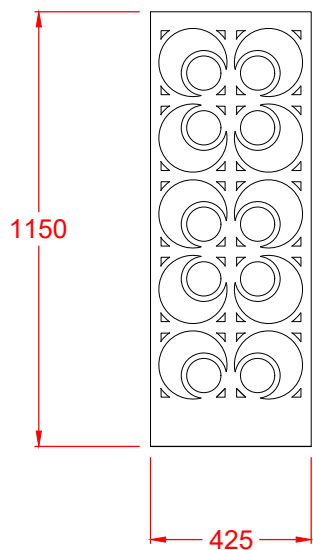

# VÝPLNĚ ZÁBRADLÍ - M 1:20

- PLECH tl. 4mm

1 KS

2 KS

11 KS

1 KS

1 KS