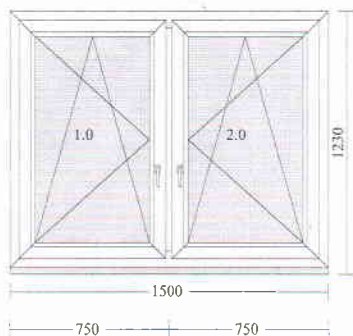

Klika: MS HS MUŠLE_KLIKA / čtyřhran 10x83

1 Ks dole Purenit 550MD/2x50mm_dole HS Portal SET

rozměr: 2990 x 265mm

2 ks Srážení hran skel - HS portal

Montážní otvory: DüBo 6,5 nahoře/vlevo/vpravo

Pozice: 2 ks: 1

ložnice

Okenní systém:Supra**Celkový rozměr vč.rozšíření: 1500 x 1230mm** (rozměr rámu: 1500 x 1200mm)Zasklívací lišta 12mm Classic-line, bílá
PVC TYP 02 Okno dvoukřídle
Odvodnění dopředu

Barva: Antracit hladký / bílá uvnitř (6000)