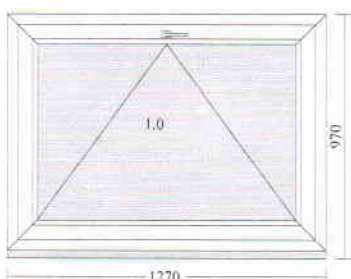

Celkový rozměr vč.rozšíření: 1270 x 970mm (rozměr rámu: 1270 x 940mm)

Zasklívací lišta 12mm Classic-line, bílá

PVC TYP 18 sklopné okno

Odvodnění dopředu

Barva: Antracit hladký / bílá uvnitř (6000)

profil rámu: 180405 DES