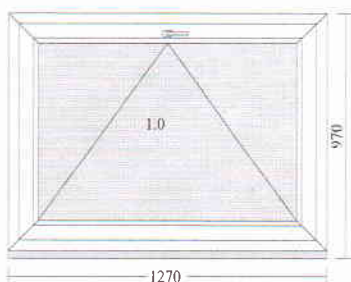

Pozice: 4 ks: 1
koupelna

Okenní systém:Supra

Celkový rozměr vč.rozšíření: 1270 x 970mm (rozměr rámu: 1270 x 940mm)

Zasklívací lišta 12mm Classic-line, bílá

PVC TYP 18 sklopné okno

Odvodnění dopředu

Barva: Antracit hladký / bílá uvnitř (6000)

profil rámu: 180405 DES

Zasklení: T4-18-4-18-4T + Ar Ug=0.5

Multitech šedý

zvenku: 4mm_Thermofloat střed: 4mm_Float

uvnitř: 4mm_Thermofloat

180420M DES Křídlo 1 doraz: Sklopné

výška kliky:635 mm

kování: Kování standard S2

Klika: Atlanta okenní Secustik 45° 7/32-42 F9016

barva: F9016 - bílá

1 Ks dole Podkladový profil 30x33mm

rozměr: 1270 x 30mm

Montážní otvory: DüBo 6,5 nahoře/vlevo/vpravo

Pozice: 5 ks: 1
prádelna

Okenní systém:Supra