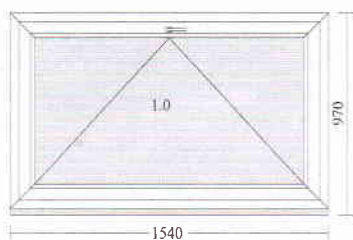

barva: F9016 - bílá

1 Ks dole Podkladový profil 30x33mm

rozměr: 1500 x 30mm

Montážní otvory: DüBo 6,5 nahoře/vlevo/vpravo

Pozice: 3 ks: 1

Kuchyně

Okenní systém:Supra**Celkový rozměr vč.rozšíření: 1540 x 970mm** (rozměr rámu: 1540 x 940mm)Zasklívací lišta 12mm Classic-line, bílá
PVC TYP 18 sklopné okno
Odvodnění dopředu