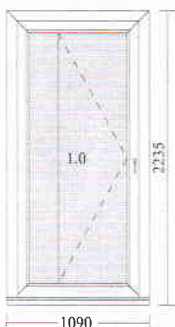

barva: F9016 - bílá

1 Ks dole Podkladový profil 30x33mm

rozměr: 1270 x 30mm

Montážní otvory: DüBo 6,5 nahoře/vlevo/vpravo

Pozice: 6 ks: 1
technická

Okenní systém:Therma HT

Celkový rozměr vč.rozšíření: 1090 x 2235mm (rozměr rámu: 1090 x 2200mm)