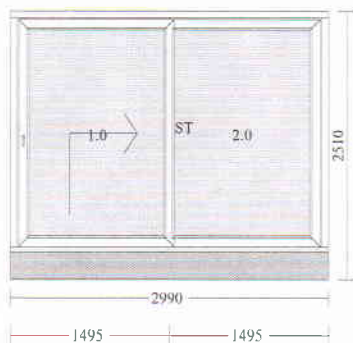

Pozice: 1 ks: 1

Okenní systém:HST 85_STANDARD

Celkový rozměr vč.rozšíření: 2990 x 2510mm (rozměr rámu: 2990 x 2245mm)

Zasklívací lišta 12mm Classic-line, bílá
HST Standard_Schema A_vlevo
Odvodnění dolů

Barva: Antracit hladký / bílá uvnitř (6000)

profil rámu: 27722x

Zasklení: T4-18-4-18-4T + Ar Ug=0.5

Multitech šedý

zvenku: 4mm_Thermofloat střed: 4mm_Float

uvnitř: 4mm_Thermofloat

170381 DES Křídlo 1 doraz: HST Schéma A_zleva do prava
kování: Hebe Schiebe 934K

výška kliky:1069 mm

170381 DES Křídlo 2 doraz: HS portál pevně vložené křídlo_vpravo
kování: Hebe Schiebe 934K

Klika: New York HS MUŠLE_KLIKA 180° 10/75-80 F9016

barva: F9016 - bílá

Klika: MS HS MUŠLE_KLIKA / šrouby M6x90

Klika: MS HS MUŠLE_KLIKA / čtyřhran 10x83

1 Ks dole Purenit 550MD/2x50mm_dole HS Portal SET

rozměr: 2990 x 265mm

2 ks Srážení hran skel - HS portal

Montážní otvory: DüBo 6,5 nahoře/vlevo/vpravo

Pozice: 2 ks: 1

ložnice