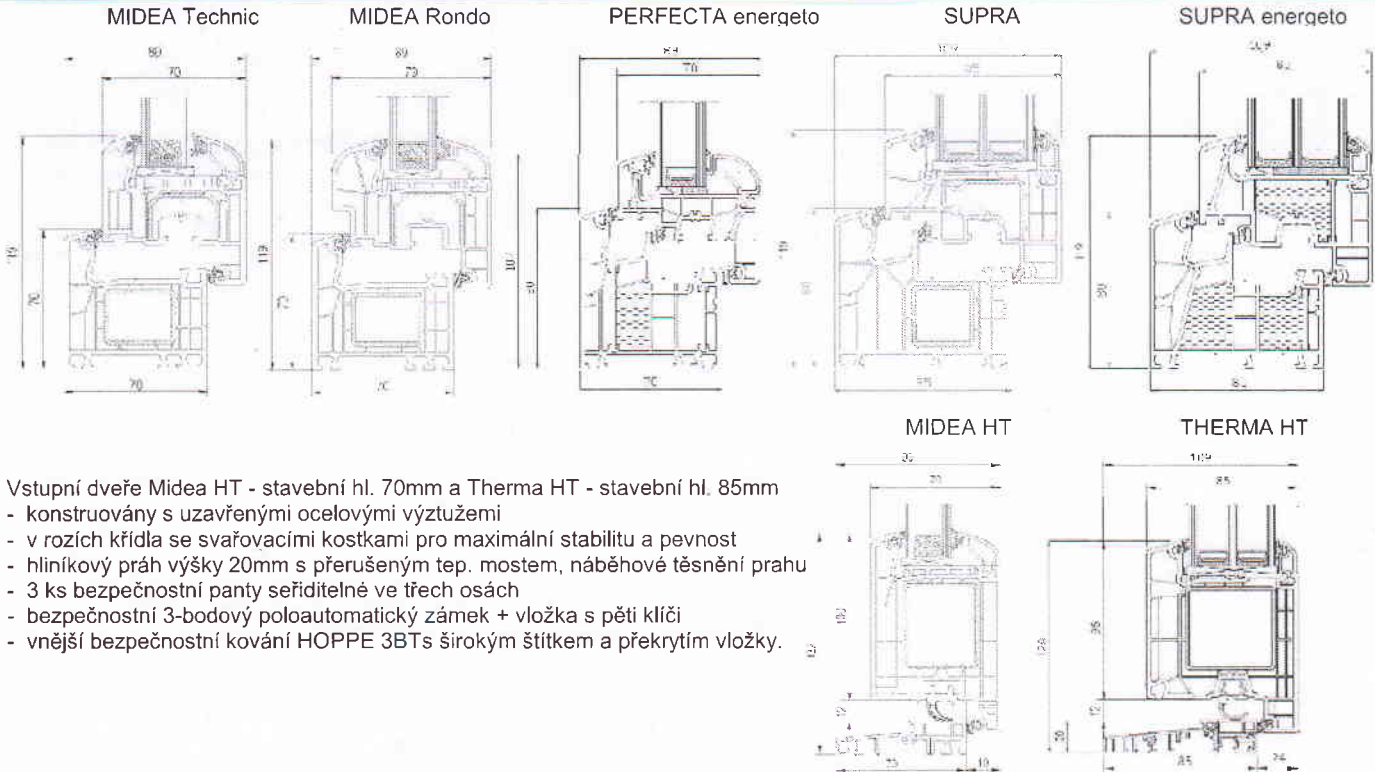

Vstupní dveře Midea HT - stavební hl. 70mm a Therma HT - stavební hl. 85mm

- konstruovány s uzavřenými ocelovými výztužemi
- v rozích křídla se svařovacími kostkami pro maximální stabilitu a pevnost
- hliníkový práh výšky 20mm s přerušeným tep. mostem, náběhové těsnění prahu
- 3 ks bezpečnostní panty seřiditelné ve třech osách
- bezpečnostní 3-bodový poloautomatický zámek + vložka s pěti klíči
- vnější bezpečnostní kování HOPPE 3BTs širokým štítkem a překrytím vložky.