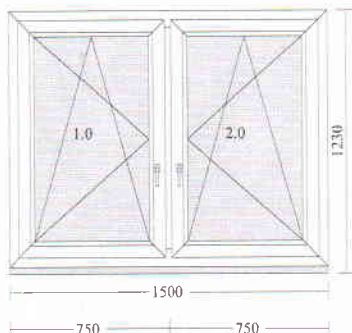

Klika: Atlanta okenní Secustik 45° 7/32-42 F9016

barva: F9016 - bílá

1 Ks dole Podkladový profil 30x33mm

rozměr: 1500 x 30mm

Montážní otvory: DüBo 6,5 nahoře/vlevo/vpravo

Pozice: 9 ks: 1

pokoj 2

**Okenní systém:Supra****Celkový rozměr vč.rozšíření: 1500 x 1230mm** (rozměr rámu: 1500 x 1200mm)