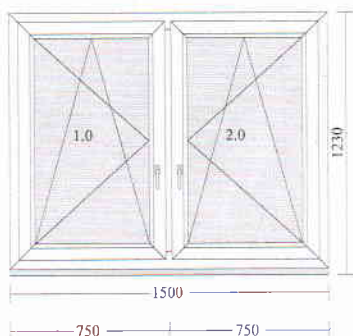

Montážní otvory: DüBo 6,5 nahoře/vlevo/vpravo

Pozice: 8 ks: 1

pokoj 1

**Okenní systém:Supra****Celkový rozměr vč.rozšíření: 1500 x 1230mm** (rozměr rámu: 1500 x 1200mm)

Zasklívací lišta 12mm Classic-line, bílá