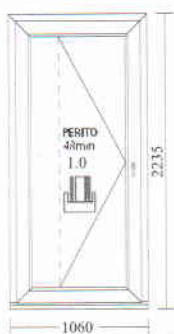

barva: F9016 - bílá

1 Ks dole Podkladový profil 30x33mm

rozměr: 1270 x 30mm

Montážní otvory: DüBo 6,5 nahoře/vlevo/vpravo

Pozice: 6 ks: 1
technická

Okenní systém:Therma HT

Celkový rozměr vč.rozšíření: 1090 x 2235mm (rozměr rámu: 1090 x 2200mm)

1 ks Krycí miska hlavního protikusu-černá

1 ks Dveřní zámek Automatic F16/45/92 A=730

Montážní otvory: DüBo 6,5 nahoře/vlevo/vpravo

Pozice: 7 ks: 1

hl. vstup

**Okenní systém:Therma HT****Celkový rozměr vč.rozšíření: 1060 x 2235mm** (rozměr rámu: 1060 x 2200mm)