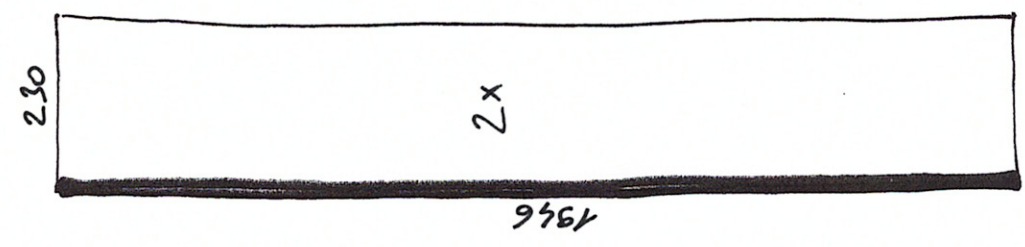

LAMINO  
BILE  
tl. 12mm

↑ vyznačem ABS hrany  
Rozměry jsou včetně ABS hrany!