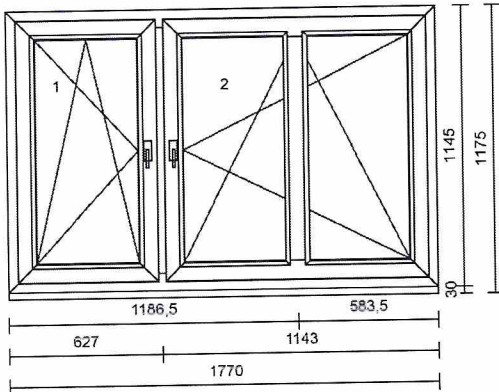

Pozice	Množství	Popis	Cena před slevou	Sleva	Cena po slevě	Cena * mn

1 1 1 ks

Systém: Synego - bílý nosič

Barva: Exteriér / Interiér

Barva rámu: Sorrento balsamico / Bílá

Barva křídla: Sorrento balsamico / Bílá

Rám: Rám 72mm SYNEGO

Křídlo: 2 * Křídlo Z59 SYNEGO

Rozměry: 1 770mm x 1 145mm

Sloupek: Sloupek 96 SYNEGO

Kování: Okenní kř. OSL, Okenní kř. OSP

Bezpečnost NE

Bezpečnost NE

Výplň: 3 * 4iPL/16CHU/F4/16CHU/4iPL Ug=0,6, g=

53, RW=33dB, Tv=74

Příčky: Příčka 96mm

Rozšíření: **název rozšíření** / **poloha**

Podkl.prof.ULTRAFOAM 08 (30mm)
dole

Těsnění : Šedé těsnění

Odvodnění: dopředu

Kotvicí otvory: I+p+h

Zasklívací lišta : Zkosená

Poznámka:

Umístění: U KUCH.LINKY

Ostatní:

ST.OTVOR: 1790/1195MM

1 ks

MEZISKELNÍ RÁMEČEK V ČERNÉ BARVĚ

1 ks

0,00 %

0 Kč

Okenní klika - O320 A70 bílá, 45 mm

2 ks

Sestava - vnitřní GLOBAL parapet bílý 200 mm

zúžení vyložení vnitřního parapetu

0 mm

0,00 %

0 Kč

Koncovka plastová

1 ks

Cena za ks:

Cena celkem za 1 ks: