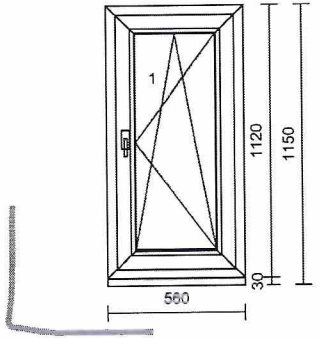

Pozice	Množství	Popis	Cena před slevou	Sleva	Cena po slevě	Cena * mn

5 5 1 ks

Systém: Synego - bílý nosič
Barva: Exteriér / Interiér
Barva rámu: Sorrento balsamico / Bílá
Barva křídla: Sorrento balsamico / Bílá
Rám: Rám 72mm SYNEGO
Křídlo: Křídlo Z59 SYNEGO
Rozměry: 560mm x 1 120mm
Kování: Okenní kř. OSP
Bezpečnost: NE
Výplň: Crepi 4iPL/14CHU/OR4ESG/14CHU/4 U=0,6
Rozšíření: **název rozšíření** / **poloha**
Podkl.prof.ULTRAFOAM 08 (30mm) dole

Těsnění: Šedé těsnění
Odvodnění: dopředu
Kotvící otvory: I+p+h
Zasklívací lišta: Zkosená
Poznámka:
Umístění: WC
Ostatní:
GREPI JAKO STŘEDOVÉ SKLO
ST.OTVOR: 580/1170MM

1 ks

MEZISKELNÍ RÁMEČEK V ČERNÉ BARVĚ

1 ks

0,00 % 0 Kč

Okenní klika - O320 A70 bílá, 45 mm

1 ks

Cena za ks:
Cena celkem za 1 ks:

U/4