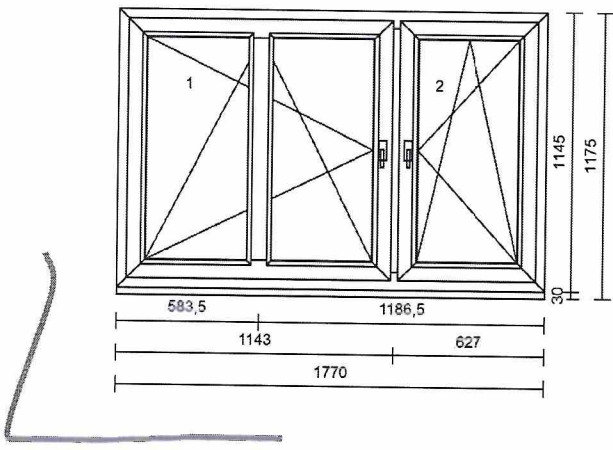

2 2 1 ks

**Systém:** Synego - bílý nosič  
**Barva:** Exteriér / Interiér  
**Barva rámu:** Sorrento balsamico / Bílá  
**Barva křídla:** Sorrento balsamico / Bílá  
**Rám:** Rám 72mm SYNEGO  
**Křídlo:** 2 \* Křídlo Z59 SYNEGO  
**Rozměry:** 1 770mm x 1 145mm  
**Sloupek:** Sloupek 96 SYNEGO  
**Kování:** Okenní kř. OSL, Okenní kř. OSP  
**Bezpečnost:** NE  
**Bezpečnost:** NE  
**Výplň:** 3 \* 4iPL/16CHU/F4/16CHU/4iPL Ug=0,6, g=53, RW=33dB, Tv=74  
**Příčky:** Příčka 96mm  
**Rozšíření:** **název rozšíření** / **poloha**  
 Podkl.prof.ULTRAFOAM 08 (30mm) dole