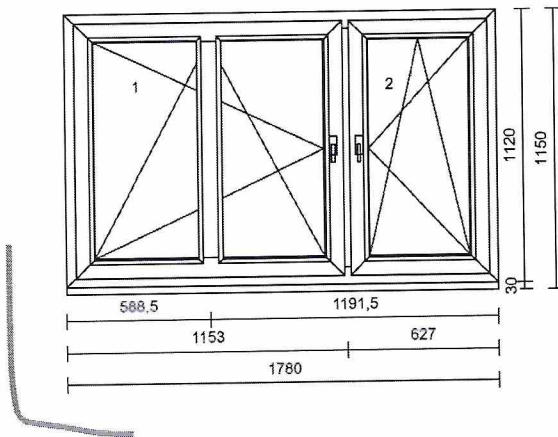

3 3 2 ks

**Systém:** Synego - bílý nosič  
**Barva:** Exteriér / Interiér  
**Barva rámu:** Sorrento balsamico / Bílá  
**Barva křídla:** Sorrento balsamico / Bílá  
**Rám:** Rám 72mm SYNEGO  
**Křídlo:** 2 \* Křídlo Z59 SYNEGO  
**Rozměry:** 1 780mm x 1 120mm  
**Sloupek:** Sloupek 96 SYNEGO  
**Kování:** Okenní kř. OSL, Okenní kř. OSP  
**Bezpečnost:** NE  
**Bezpečnost:** NE  
**Výplň:** 3 \* 4iPL/16CHU/F4/16CHU/4iPL Ug=0,6, g=53, RW=33dB, Tv=74  
**Příčky:** Příčka 96mm  
**Rozšíření:** **název rozšíření** / **poloha**  
 Podkl.prof.ULTRAFOAM 08 (30mm) dole  
**Těsnění:** Šedé těsnění  
**Odvodnění:** dopředu  
**Kotvicí otvory:** I+p+h  
**Zasklívací lišta:** Zkosená  
**Poznámka:**  
 Umístění: V HLAV.MÍSTNOSTI  
 Ostatní:  
 ST.OTVOR: 1800/1170MM