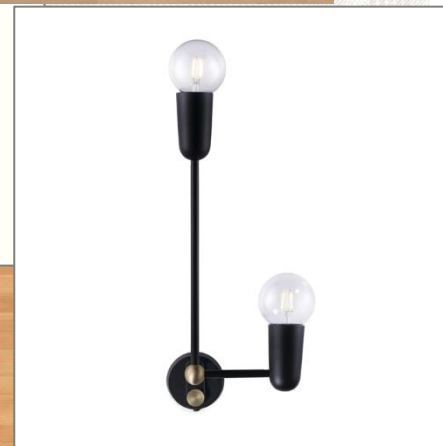

# Barvy a materiály

Tapeta s  
geometrickým  
vzorem

Nábytek

Podlaha

Nástěnné svítidlo na  
černou zeď